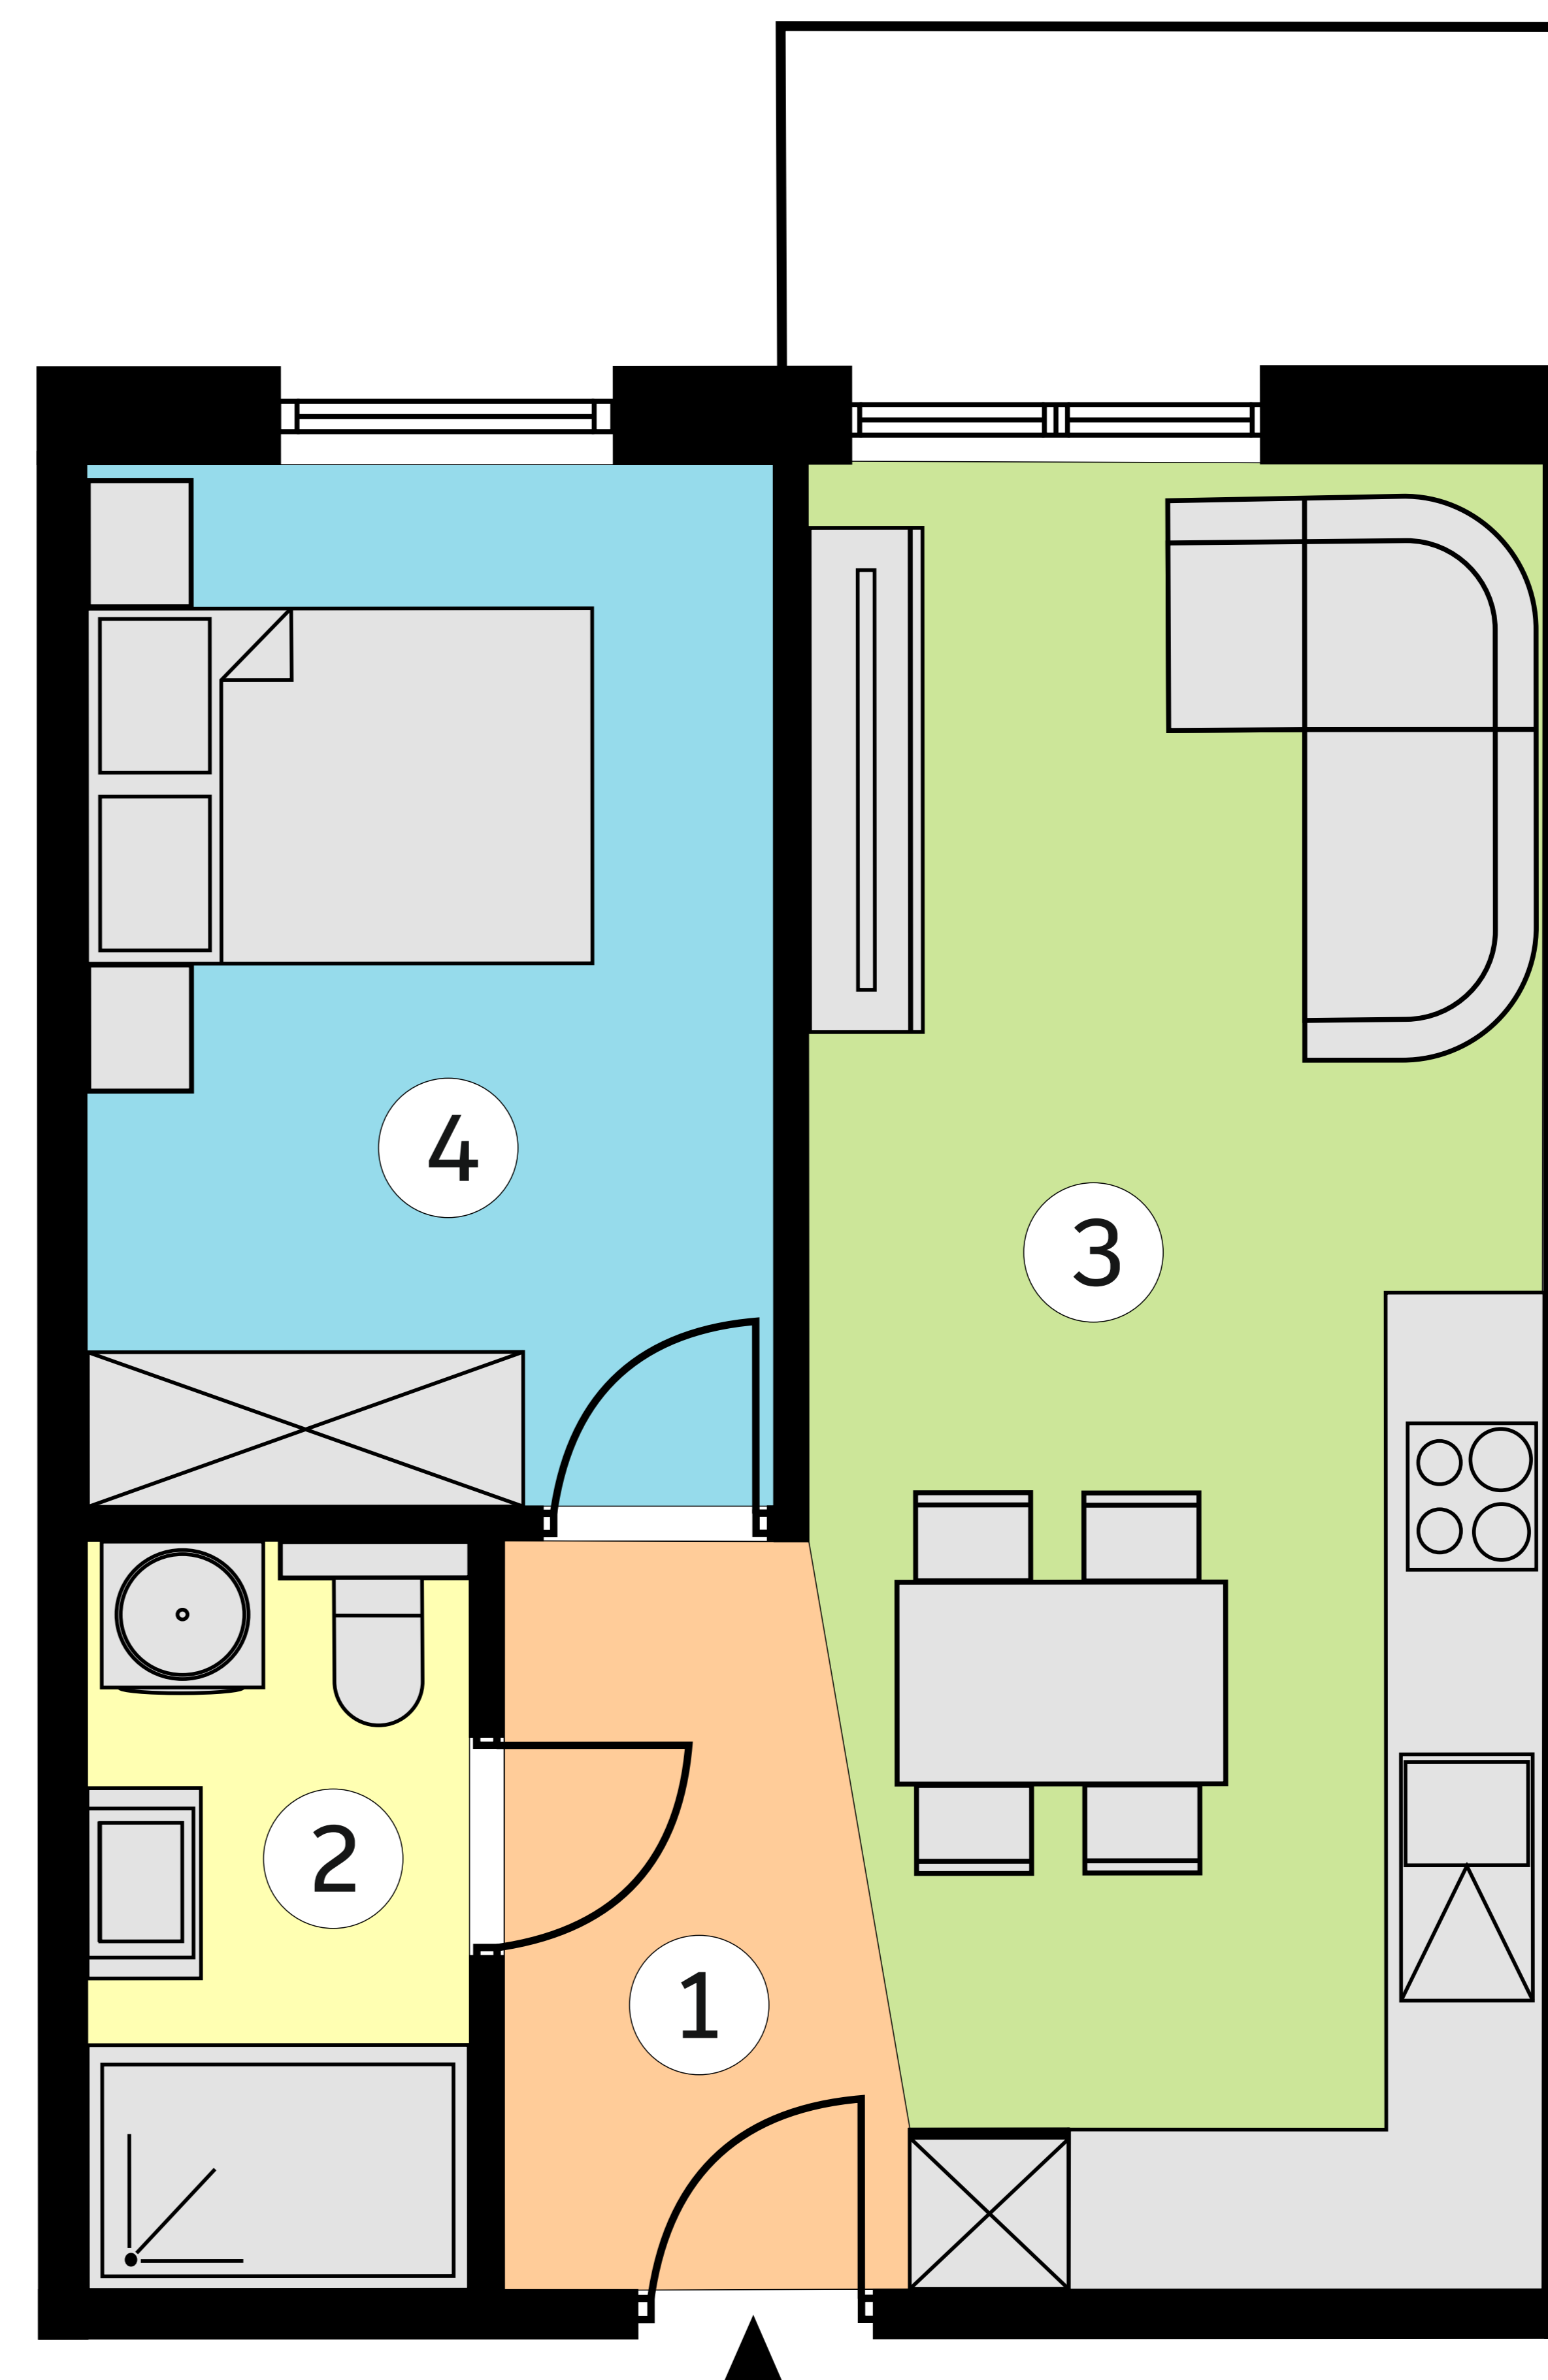

OSIEDLE BRZozOWE 3

lokal K12/2p/M32
metraż 39,63 m²

Budynek 12
piętro 2

1	KOMUNIKACJA	3,93 m ²
2	ŁAZIENKA	4,41 m ²
3	SALON Z ANEKSEM KUCHENNYM	20,43 m ²
4	POKÓJ	10,86 m ²

Wymiary pomieszczeń podano na podstawie projektu budowlanego. W toku budowy mogą wystąpić różnice w stosunku do stanu wynikającego z projektu lub specyfiki prac budowlanych. Aranżacja jest przykładowa i nie stanowi oferty handlowej.