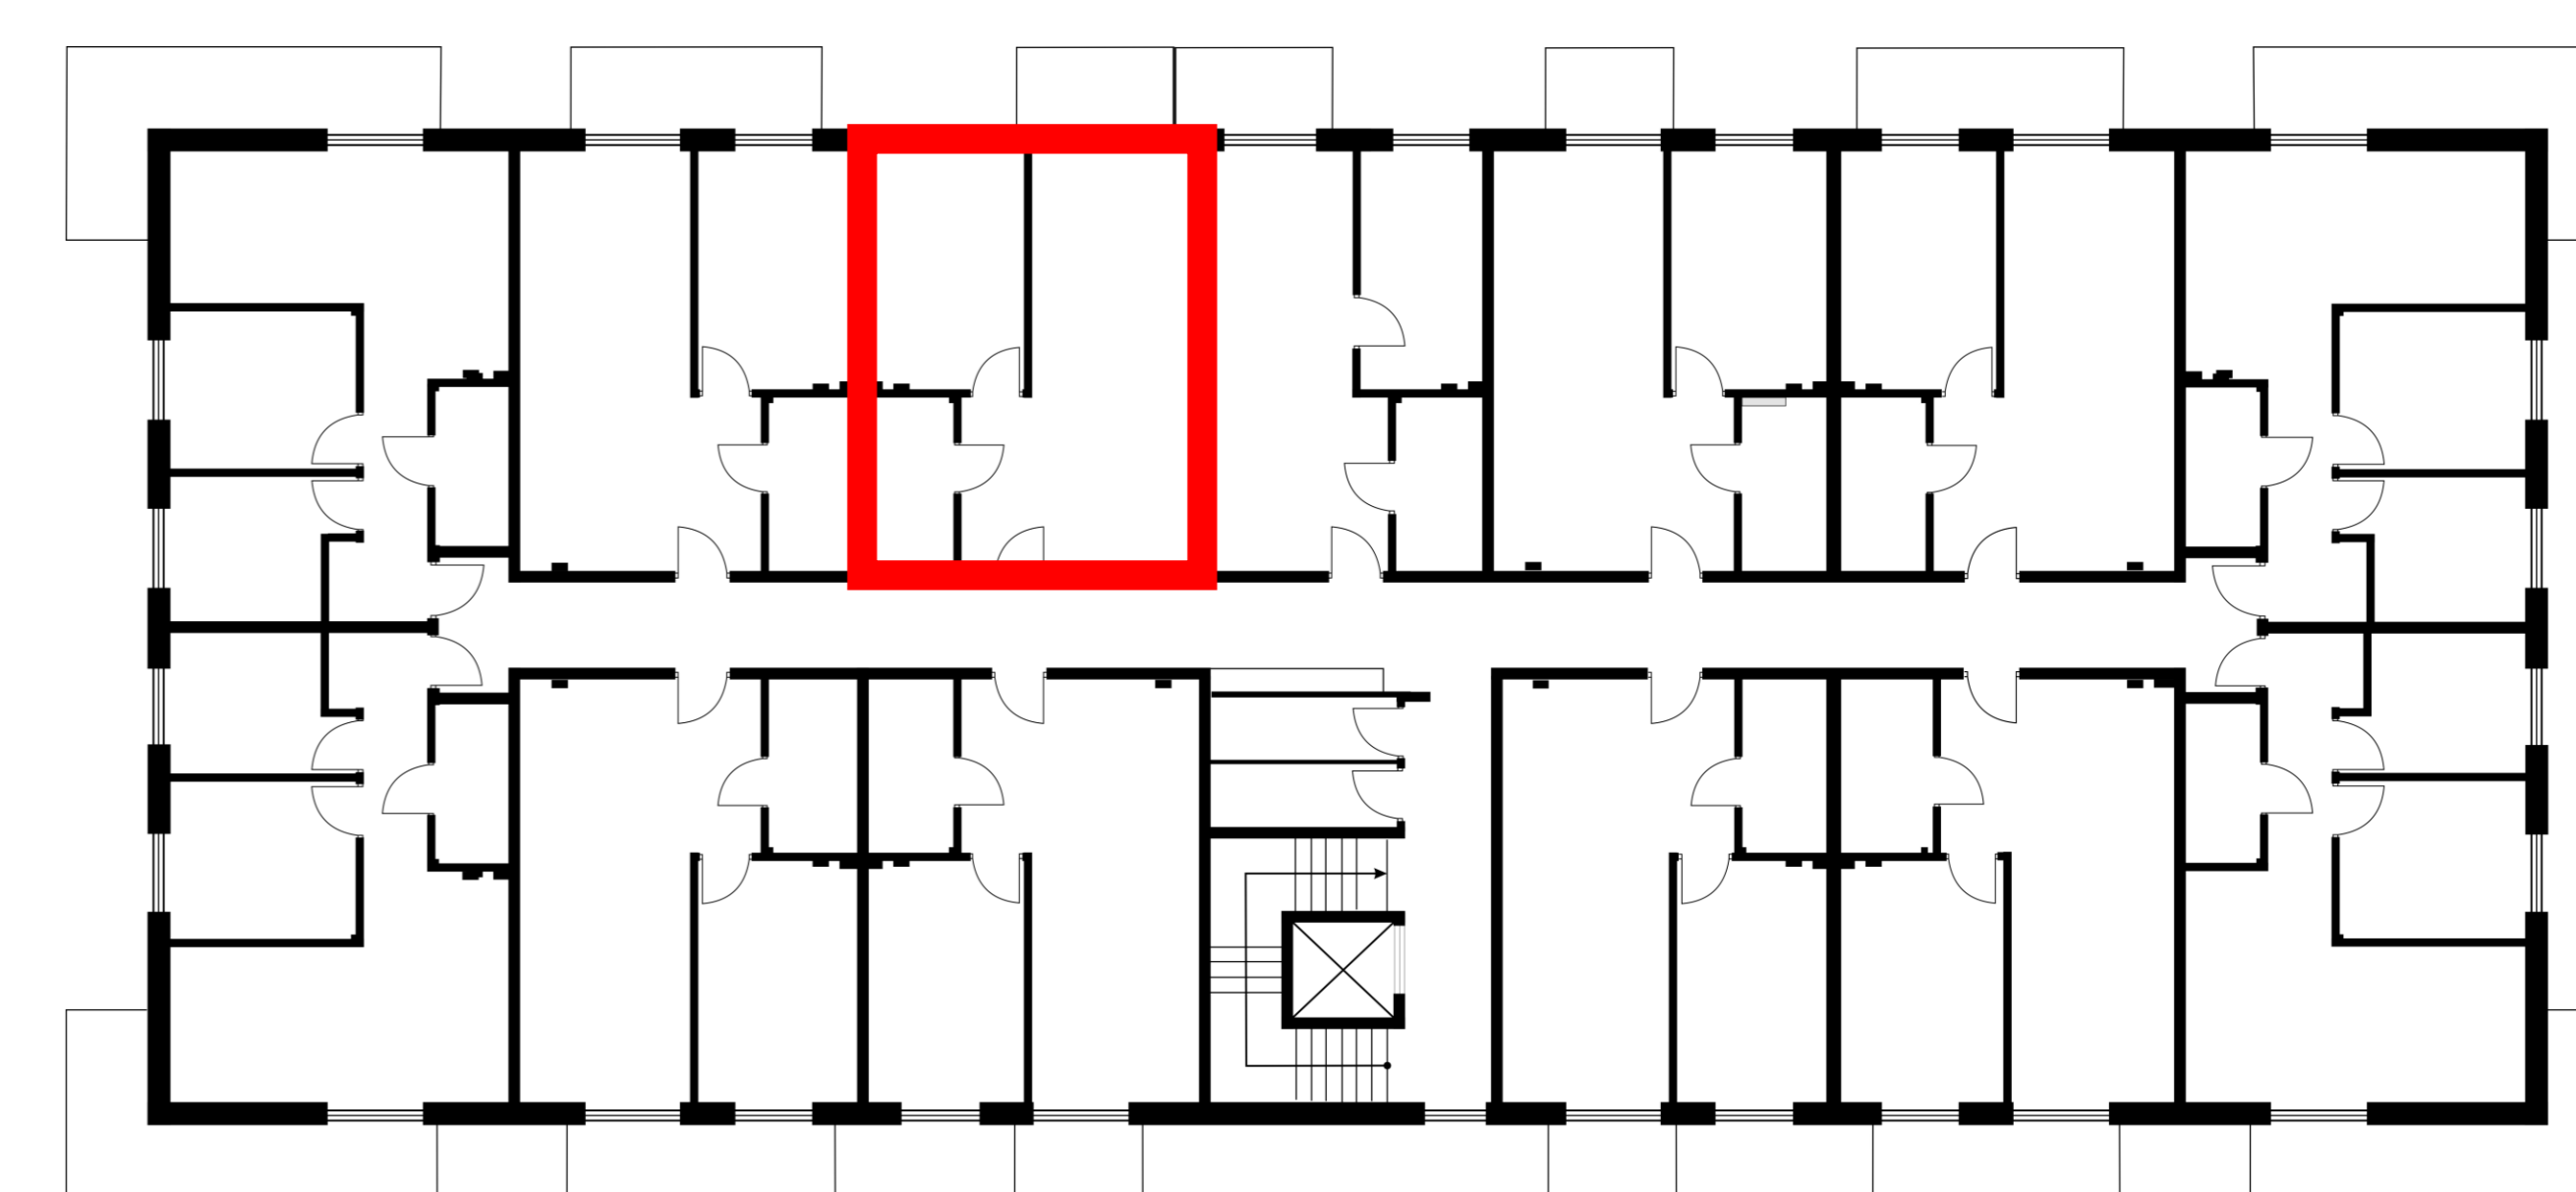

OSIEDLE BRZozOWE 3

lokal K12/2p/M32
metraż 39,63 m²

Budynek 12
piętro 2

1	KOMUNIKACJA	3,93 m ²
2	ŁAZIENKA	4,41 m ²
3	SALON Z ANEKSEM KUCHENNYM	20,43 m ²
4	POKÓJ	10,86 m ²

Wymiary pomieszczeń podano na podstawie projektu budowlanego. W toku budowy mogą wystąpić różnice w stosunku do stanu wynikającego z projektu lub specyfiki prac budowlanych. Aranżacja jest przykładowa i nie stanowi oferty handlowej.