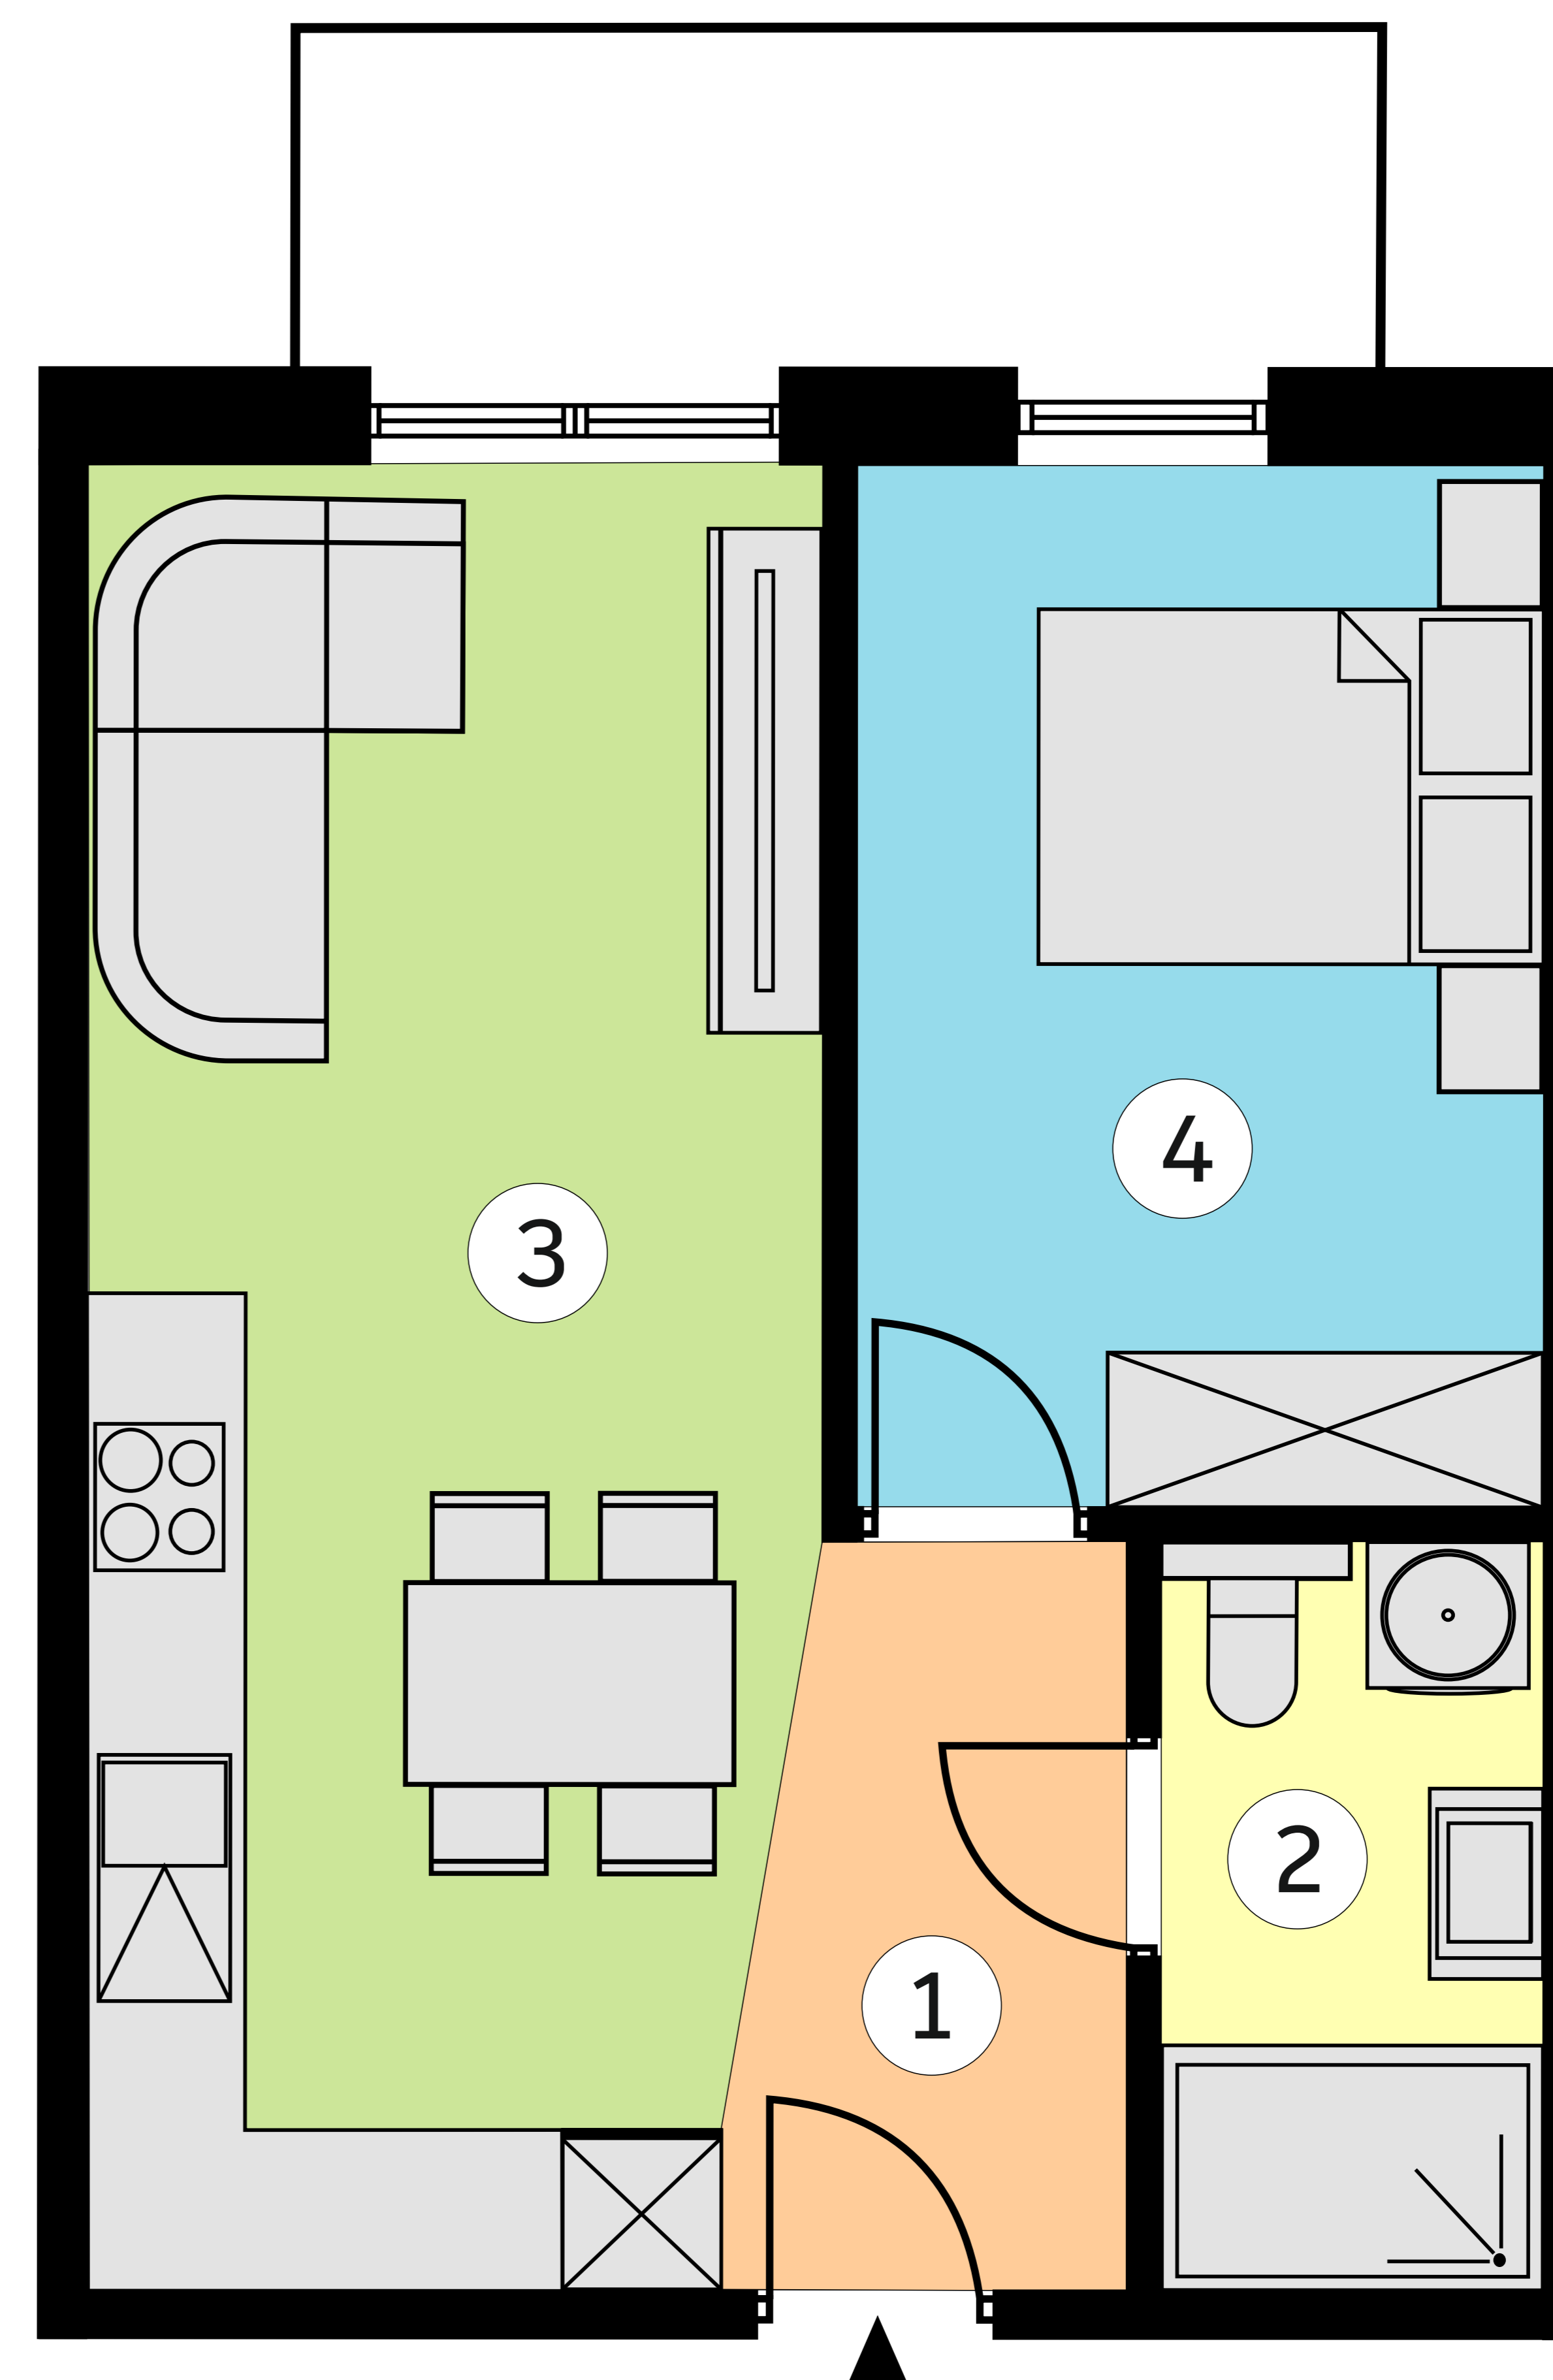

OSIEDLE BRZozOWE 3

lokal K12/2p/M31
metraż 39,61 m²

Budynek 12
piętro 2

1	KOMUNIKACJA	3,93 m ²
2	ŁAZIENKA	4,41 m ²
3	SALON Z ANEKSEM KUCHENNYM	20,41 m ²
4	POKÓJ	10,86 m ²

Wymiary pomieszczeń podano na podstawie projektu budowlanego. W toku budowy mogą wystąpić różnice w stosunku do stanu wynikającego z projektu lub specyfikacji prac budowlanych. Aranżacja jest przykładowa i nie stanowi oferty handlowej.