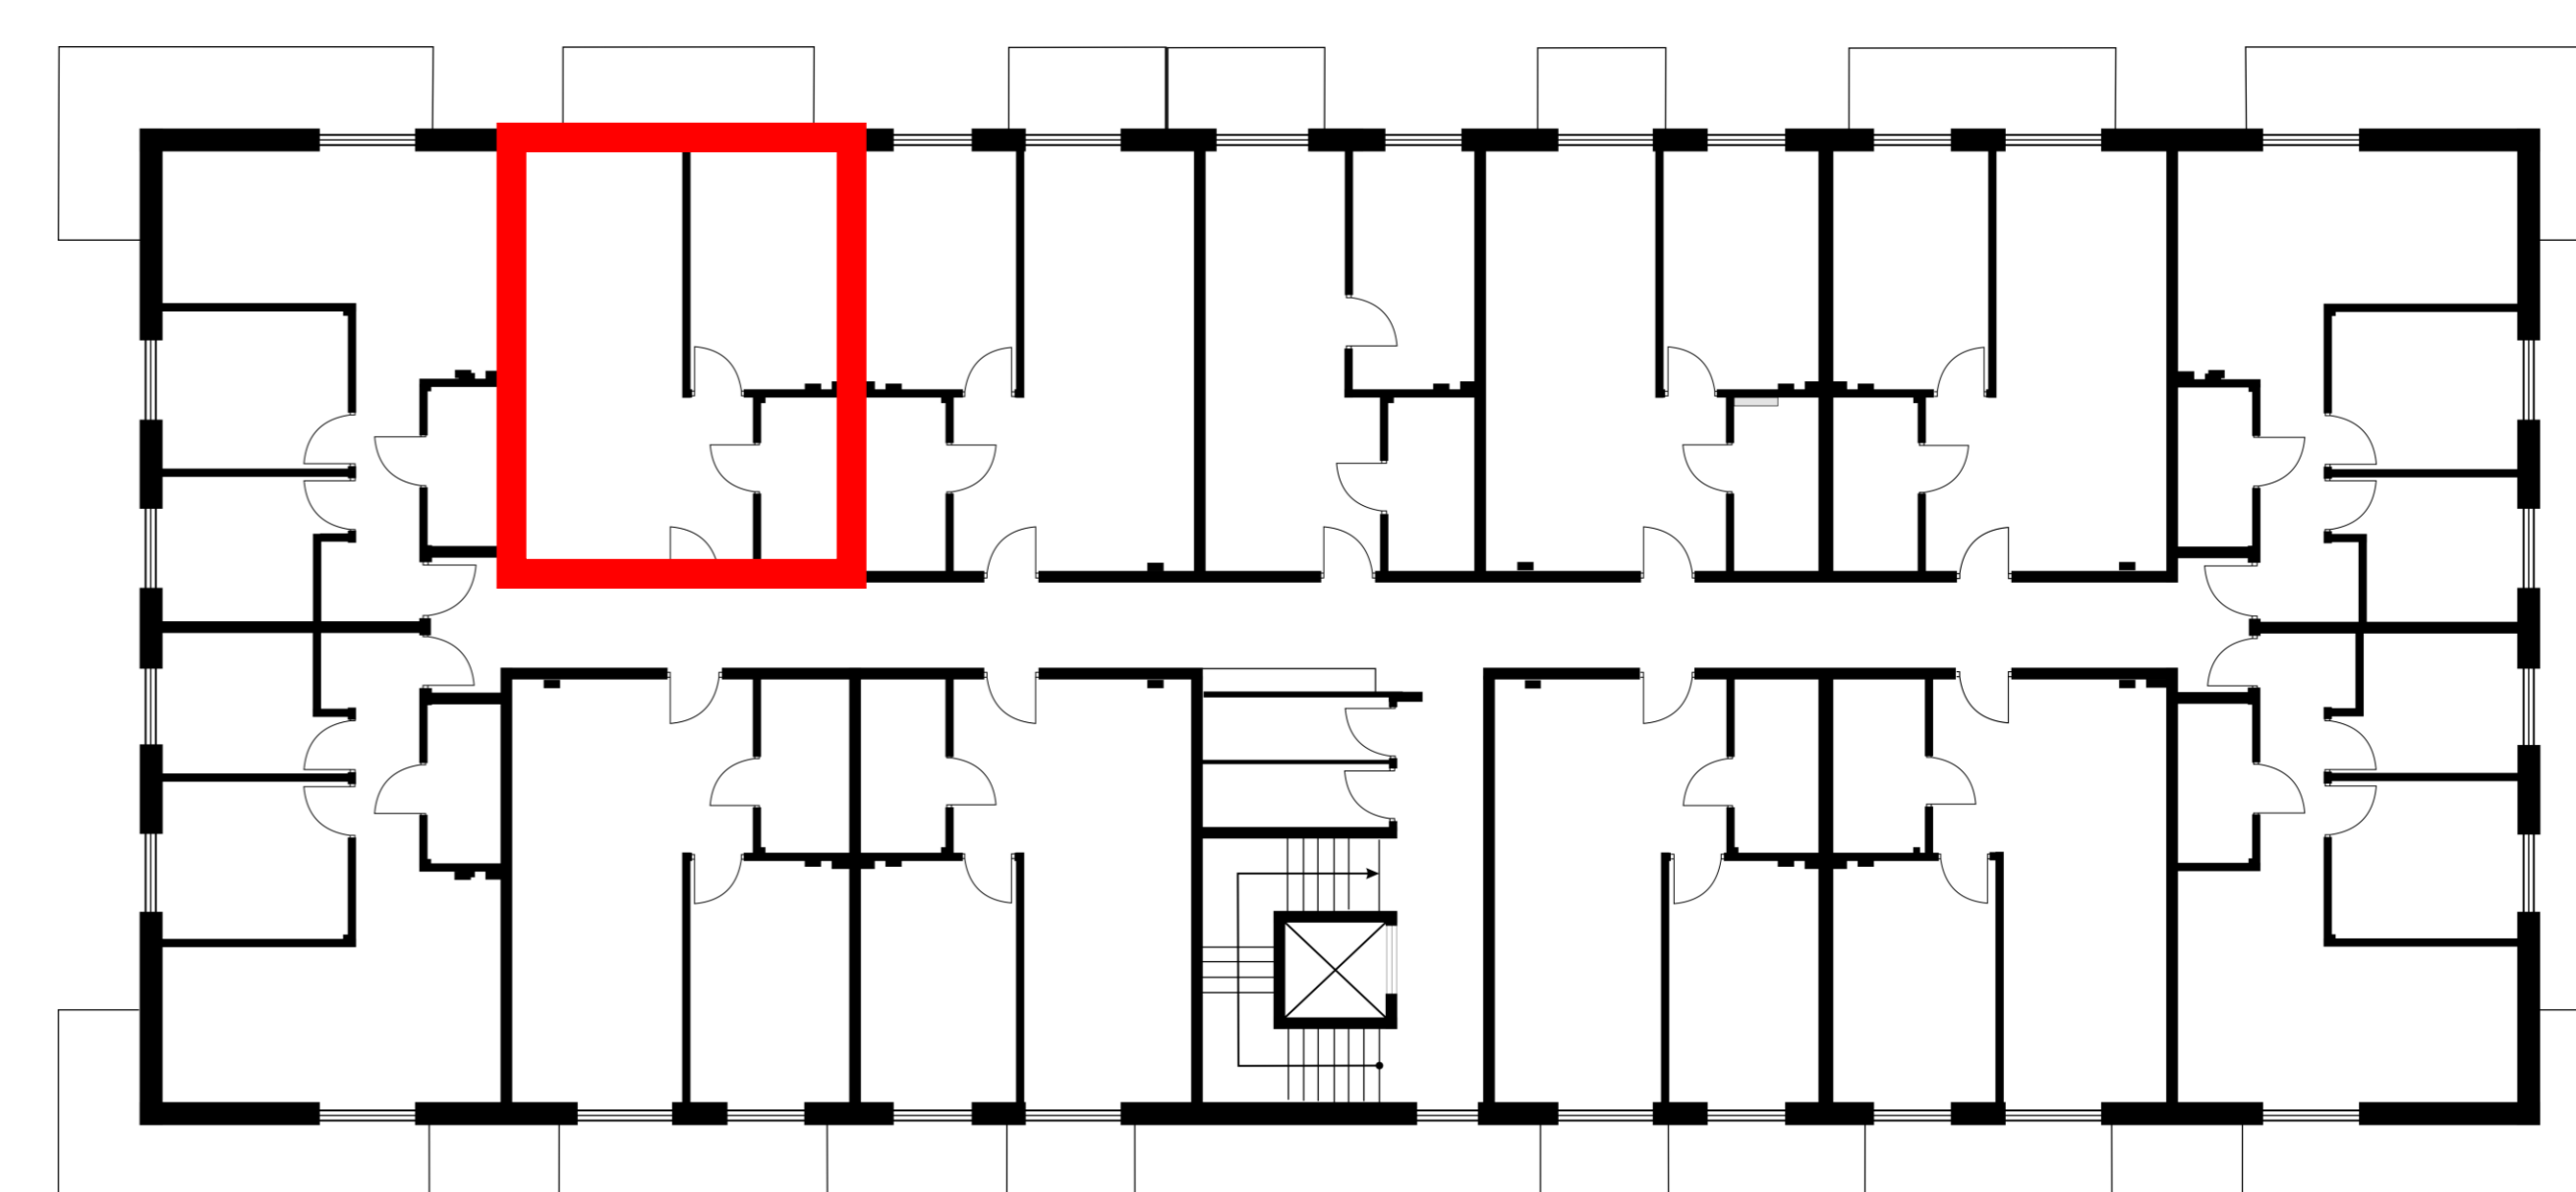

OSIEDLE BRZozOWE 3

lokal K12/2p/M31
metraż 39,61 m²

Budynek 12
piętro 2

1	KOMUNIKACJA	3,93 m ²
2	ŁAZIENKA	4,41 m ²
3	SALON Z ANEKSEM KUCHENNYM	20,41 m ²
4	POKÓJ	10,86 m ²

Wymiary pomieszczeń podano na podstawie projektu budowlanego. W toku budowy mogą wystąpić różnice w stosunku do stanu wynikającego z projektu lub specyfikacji prac budowlanych. Aranżacja jest przykładowa i nie stanowi oferty handlowej.