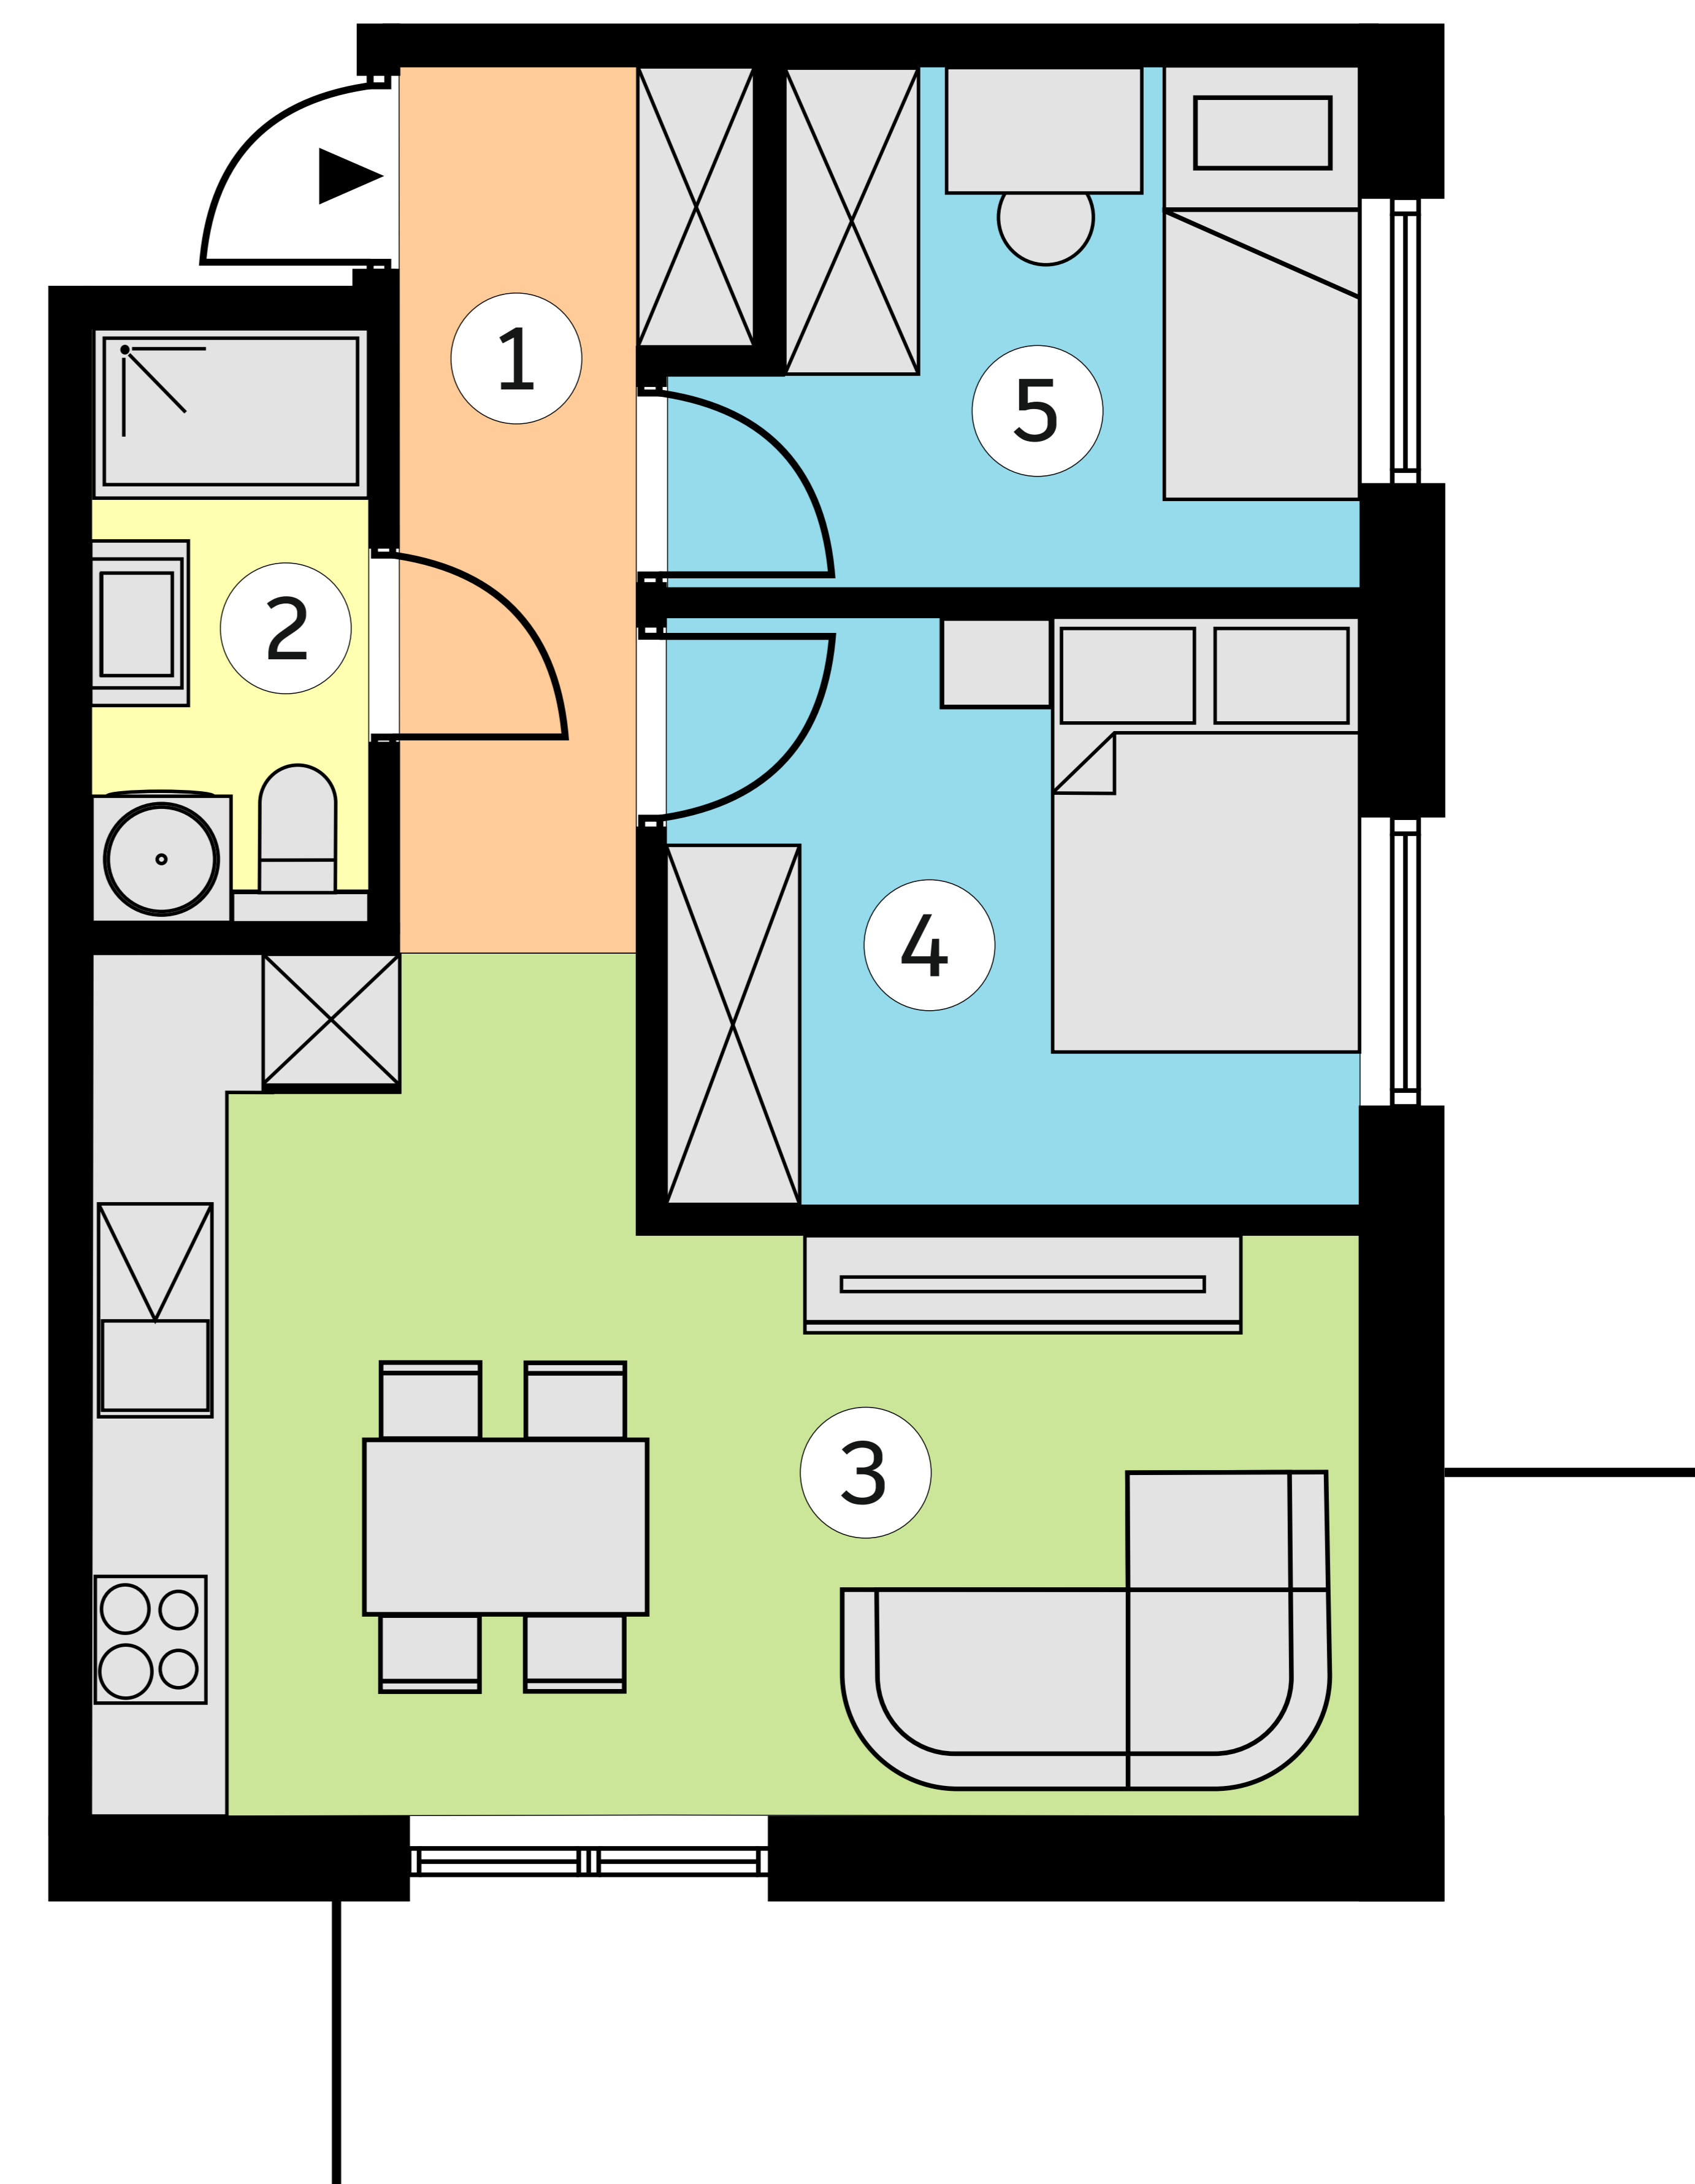

OSIEDLE BRZozOWE 3

lokal K12/2p/M37
metraż 42,38m²

Budynek 12
piętro 2

1	KOMUNIKACJA	5,29 m ²
2	ŁAZIENKA	3,44 m ²
3	SALON Z ANEKSEM KUCHENNYM	18,06 m ²
4	POKÓJ	8,58 m ²
5	POKÓJ	7,01 m ²

Wymiary pomieszczeń podano na podstawie projektu budowlanego. W toku budowy mogą wystąpić różnice w stosunku do stanu wynikającego z projektu lub specyfiki prac budowlanych. Aranżacja jest przykładowa i nie stanowi oferty handlowej.