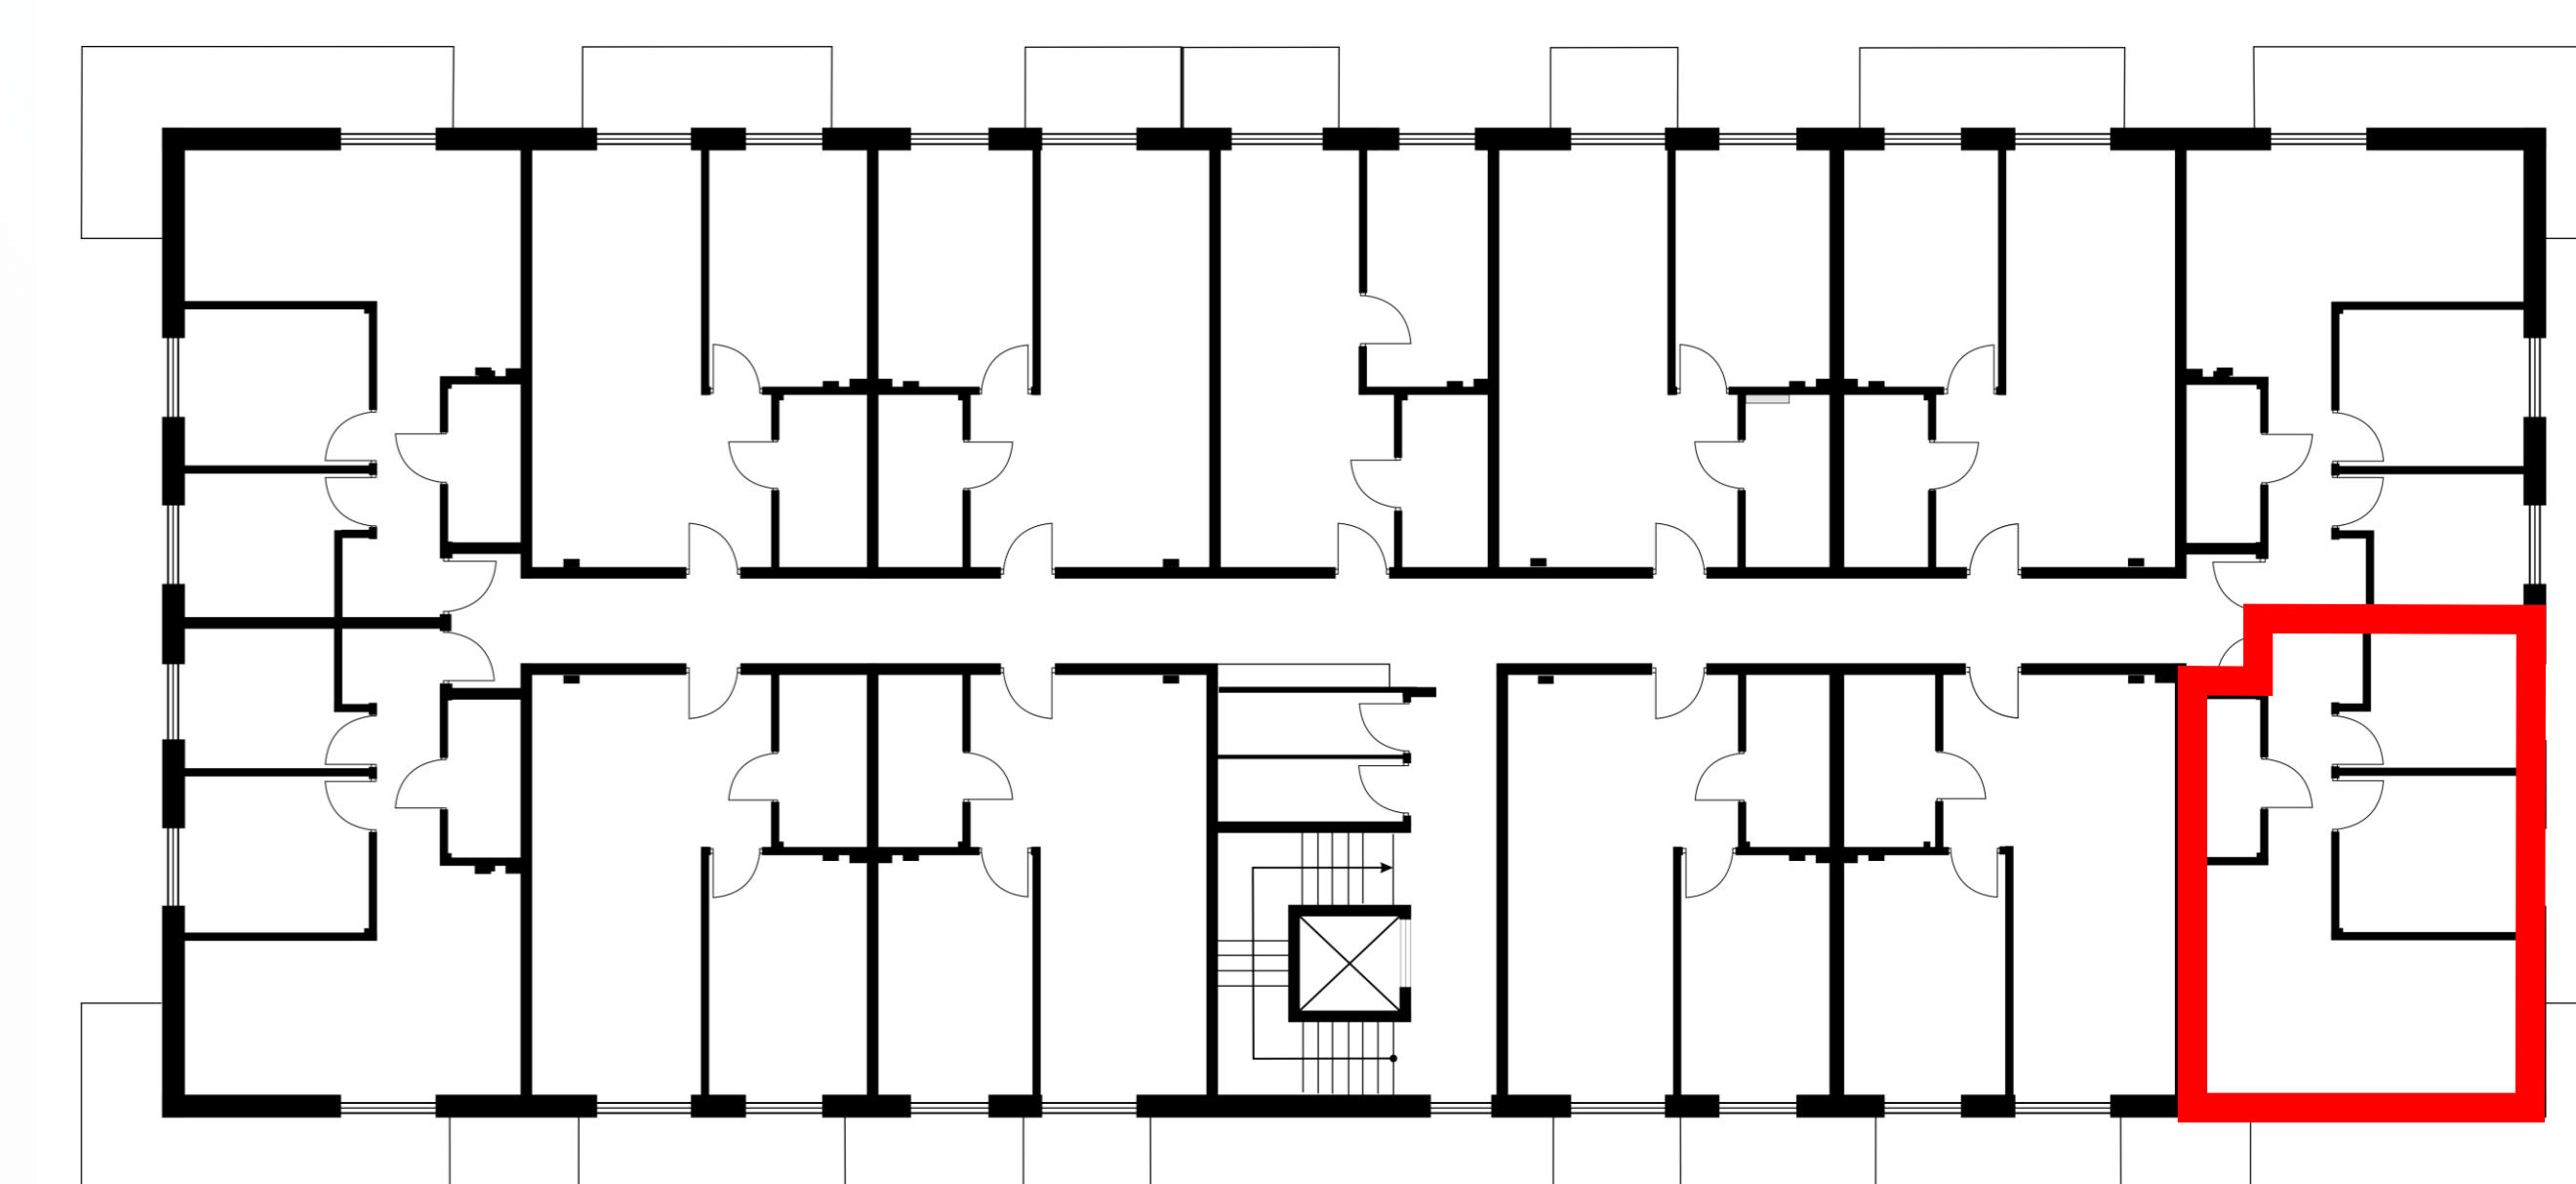

OSIEDLE BRZozOWE 3

lokal K12/2p/M37
metraż 42,38m²

Budynek 12
piętro 2

1	KOMUNIKACJA	5,29 m ²
2	ŁAZIENKA	3,44 m ²
3	SALON Z ANEKSEM KUCHENNYM	18,06 m ²
4	POKÓJ	8,58 m ²
5	POKÓJ	7,01 m ²

Wymiary pomieszczeń podano na podstawie projektu budowlanego. W toku budowy mogą wystąpić różnice w stosunku do stanu wynikającego z projektu lub specyfiki prac budowlanych. Aranżacja jest przykładowa i nie stanowi oferty handlowej.