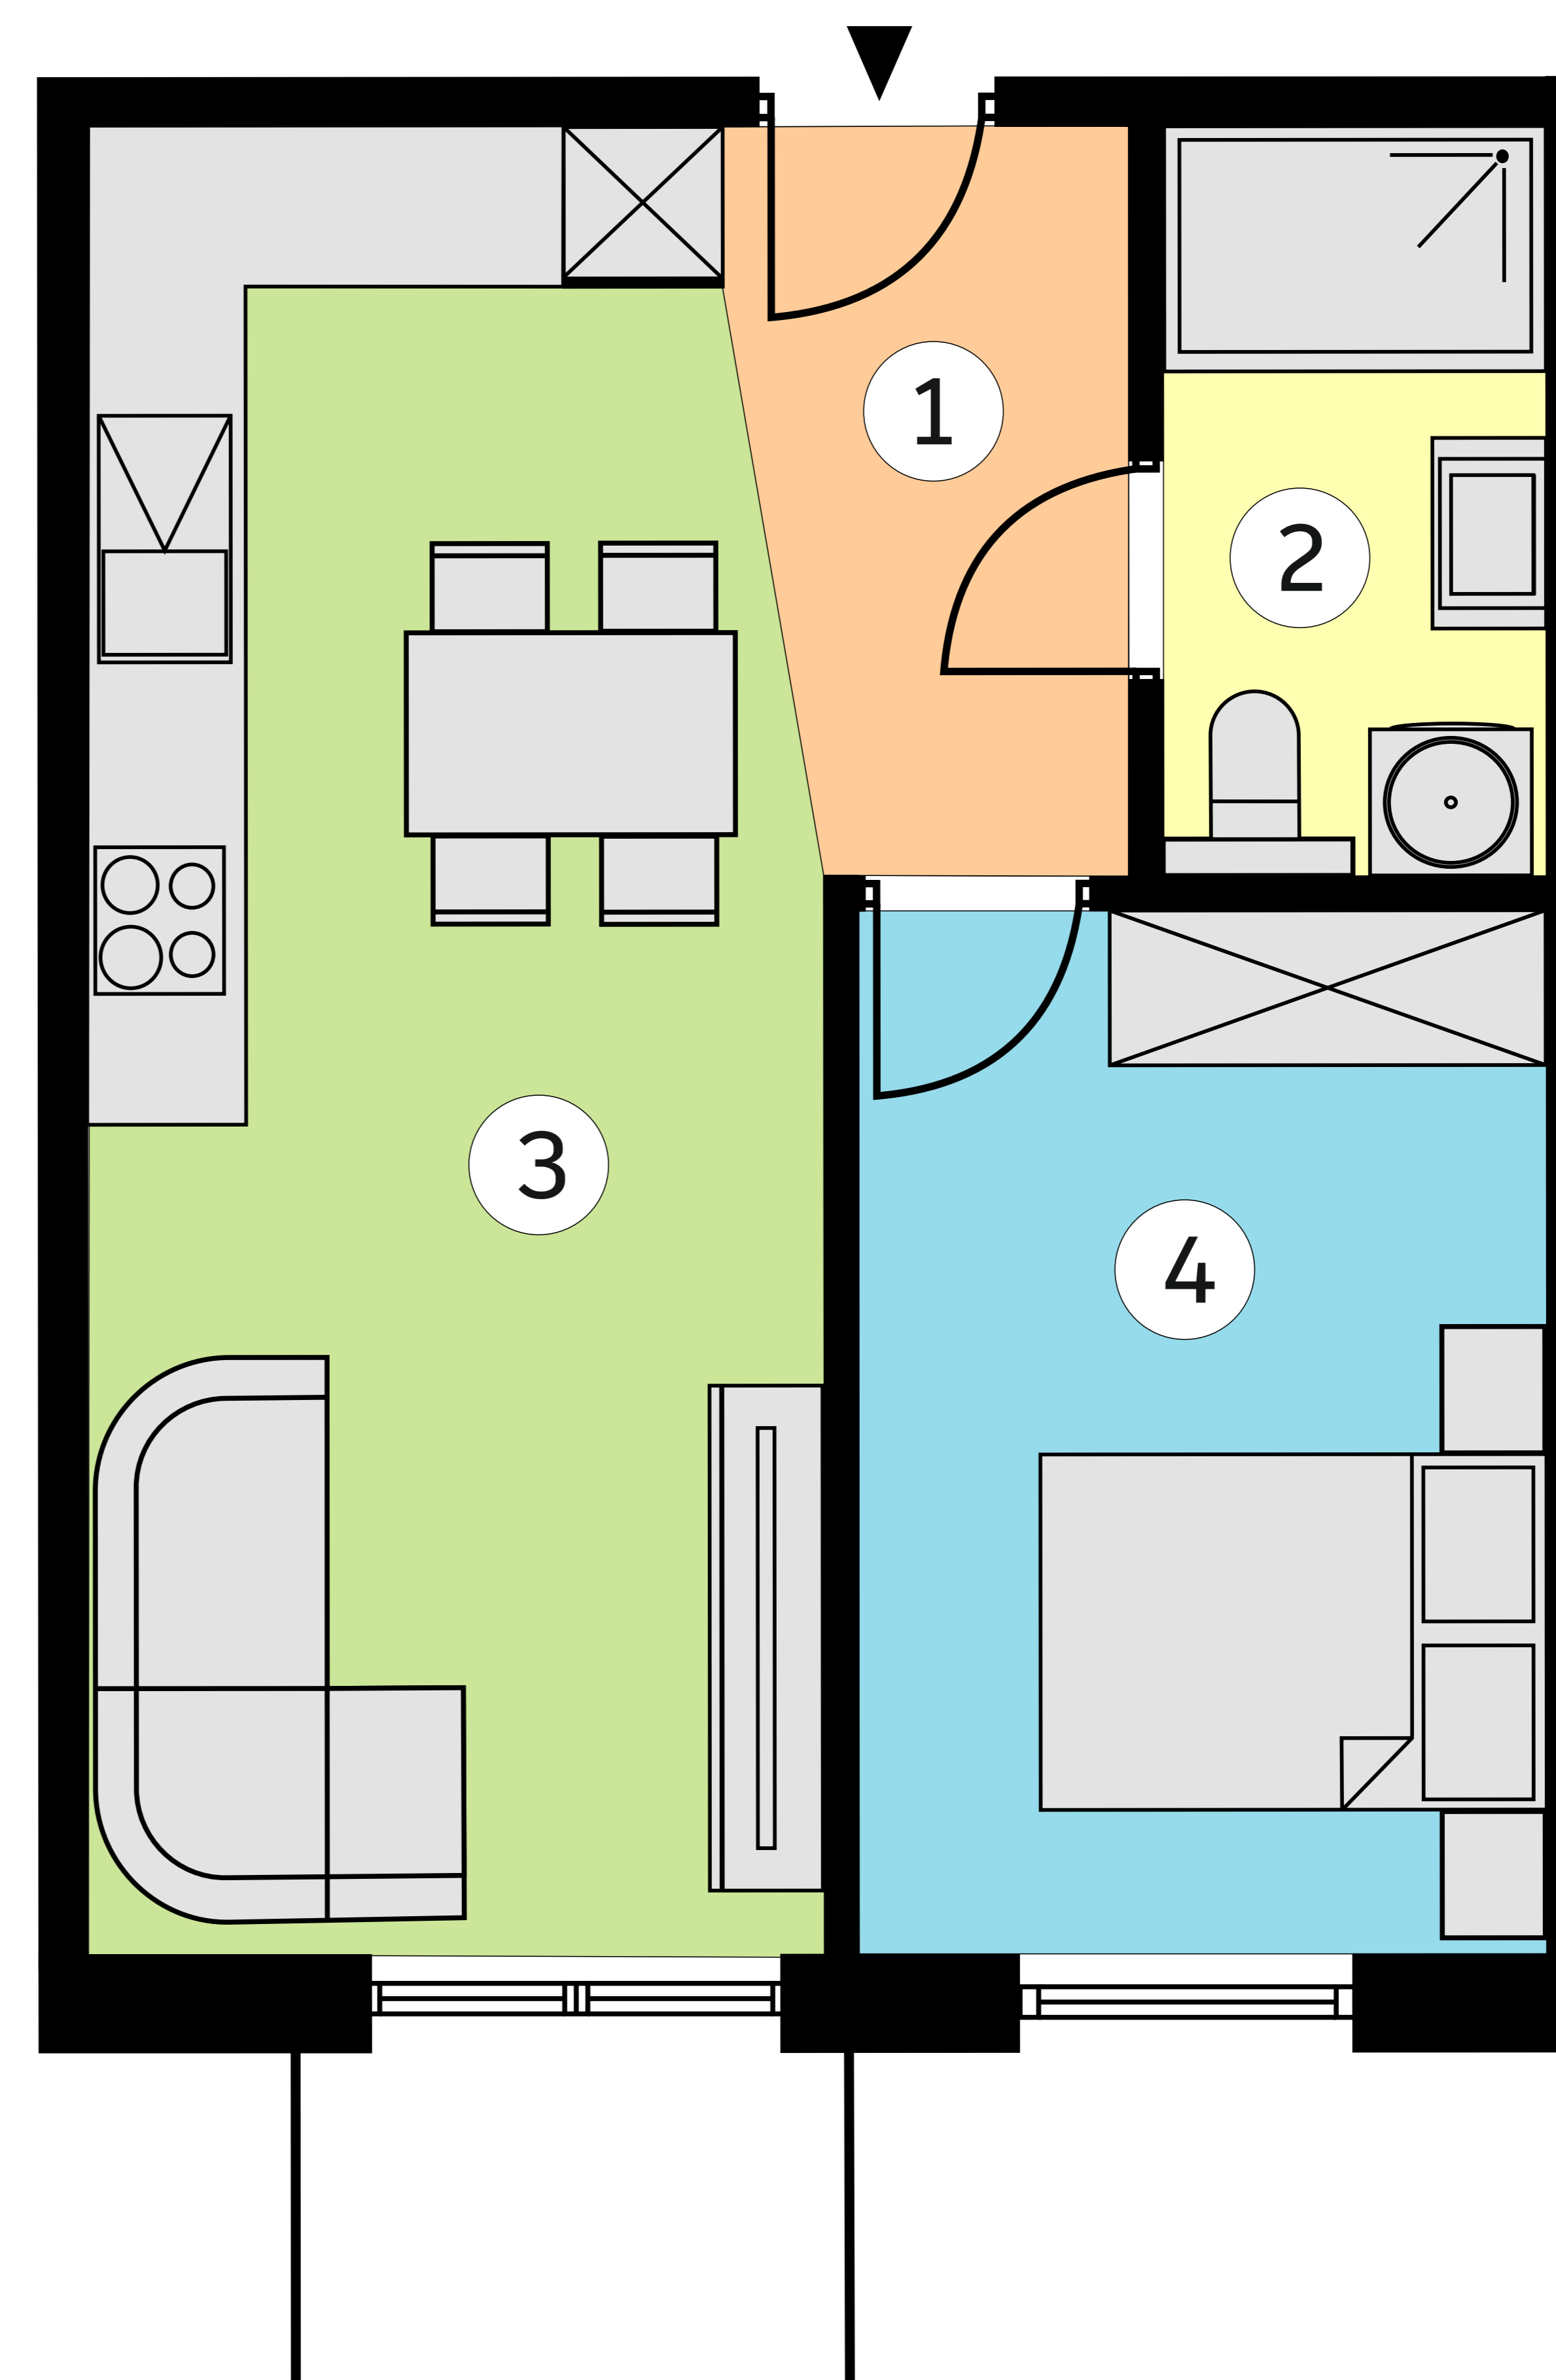

OSIEDLE BRZozOWE 3

lokal K12/1p/M26
metraż 39,47 m²

Budynek 12
piętro 1

1	KOMUNIKACJA	3,62 m ²
2	ŁAZIENKA	4,49 m ²
3	SALON Z ANEKSEM KUCHENNYM	20,51 m ²
4	POKÓJ	10,85 m ²

Wymiary pomieszczeń podano na podstawie projektu budowlanego. W toku budowy mogą wystąpić różnice w stosunku do stanu wynikającego z projektu lub specyfikacji prac budowlanych. Aranżacja jest przykładowa i nie stanowi oferty handlowej.