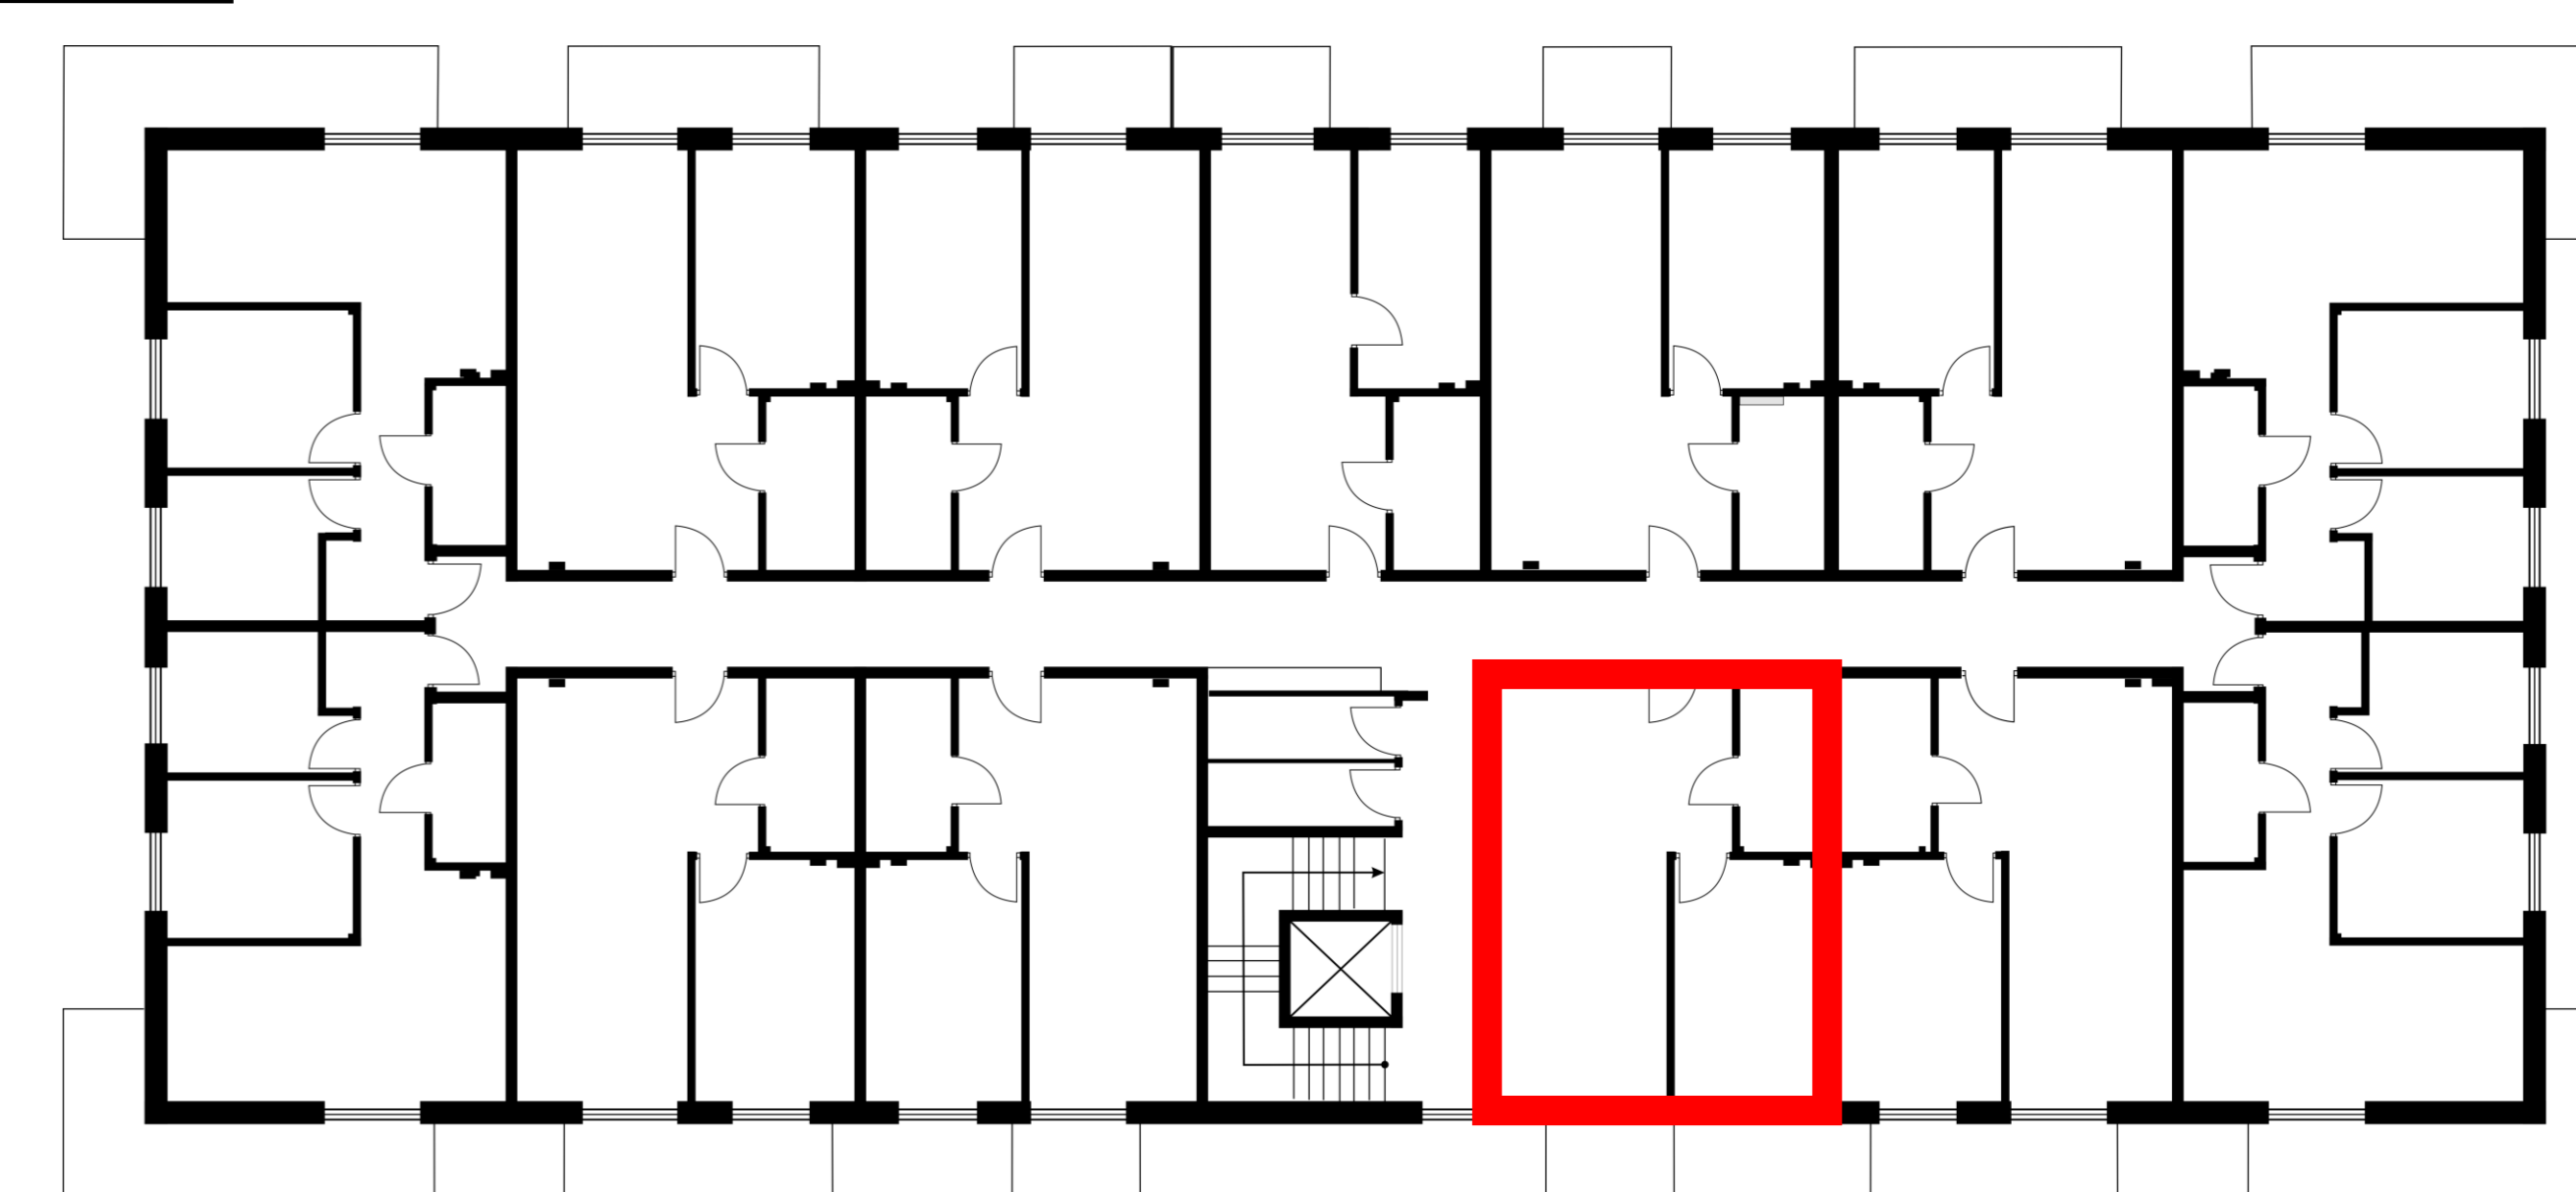

OSIEDLE BRZozOWE 3

lokal K12/1p/M26
metraż 39,47 m²

Budynek 12
piętro 1

1	KOMUNIKACJA	3,62 m ²
2	ŁAZIENKA	4,49 m ²
3	SALON Z ANEKSEM KUCHENNYM	20,51 m ²
4	POKÓJ	10,85 m ²

Wymiary pomieszczeń podano na podstawie projektu budowlanego. W toku budowy mogą wystąpić różnice w stosunku do stanu wynikającego z projektu lub specyfikacji prac budowlanych. Aranżacja jest przykładowa i nie stanowi oferty handlowej.