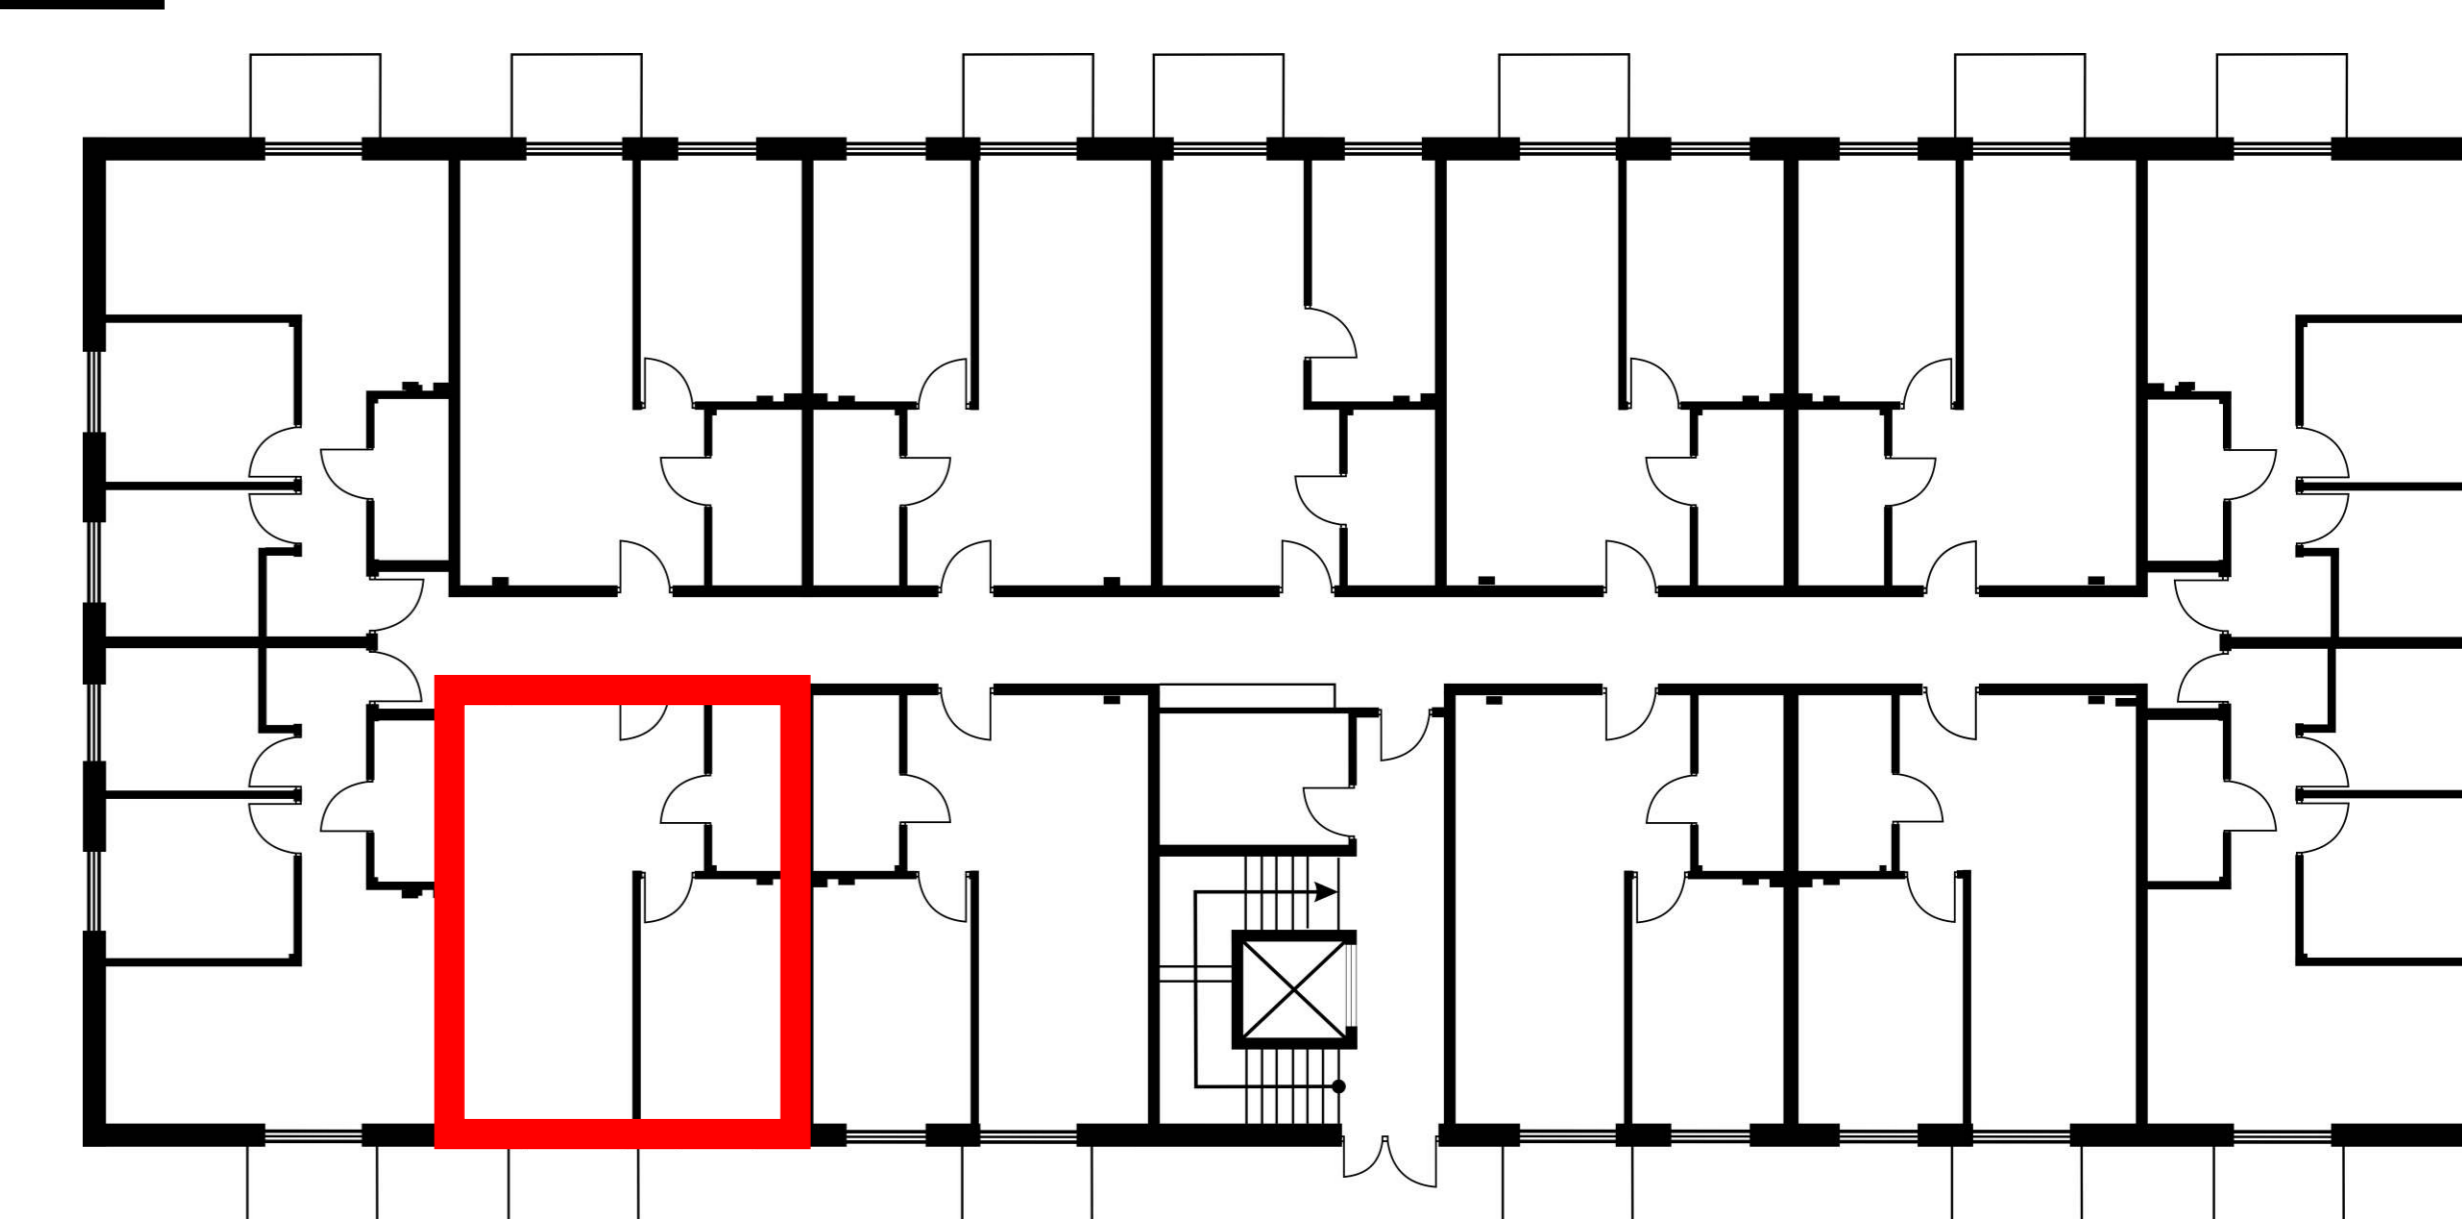

OSIEDLE BRZozOWE 3

lokal K12/0p/M2 metraż 39,14 m²

Budynek 12
piętro 0

1	KOMUNIKACJA	3,62 m ²
2	ŁAZIENKA	4,48 m ²
3	SALON Z ANEKSEM KUCHENNYM	20,08 m ²
4	POKÓJ	10,96 m ²

Wymiary pomieszczeń podano na podstawie projektu budowlanego. W toku budowy mogą wystąpić różnice w stosunku do stanu wynikającego z projektu lub specyfiki prac budowlanych. Aranżacja jest przykładowa i nie stanowi oferty handlowej.