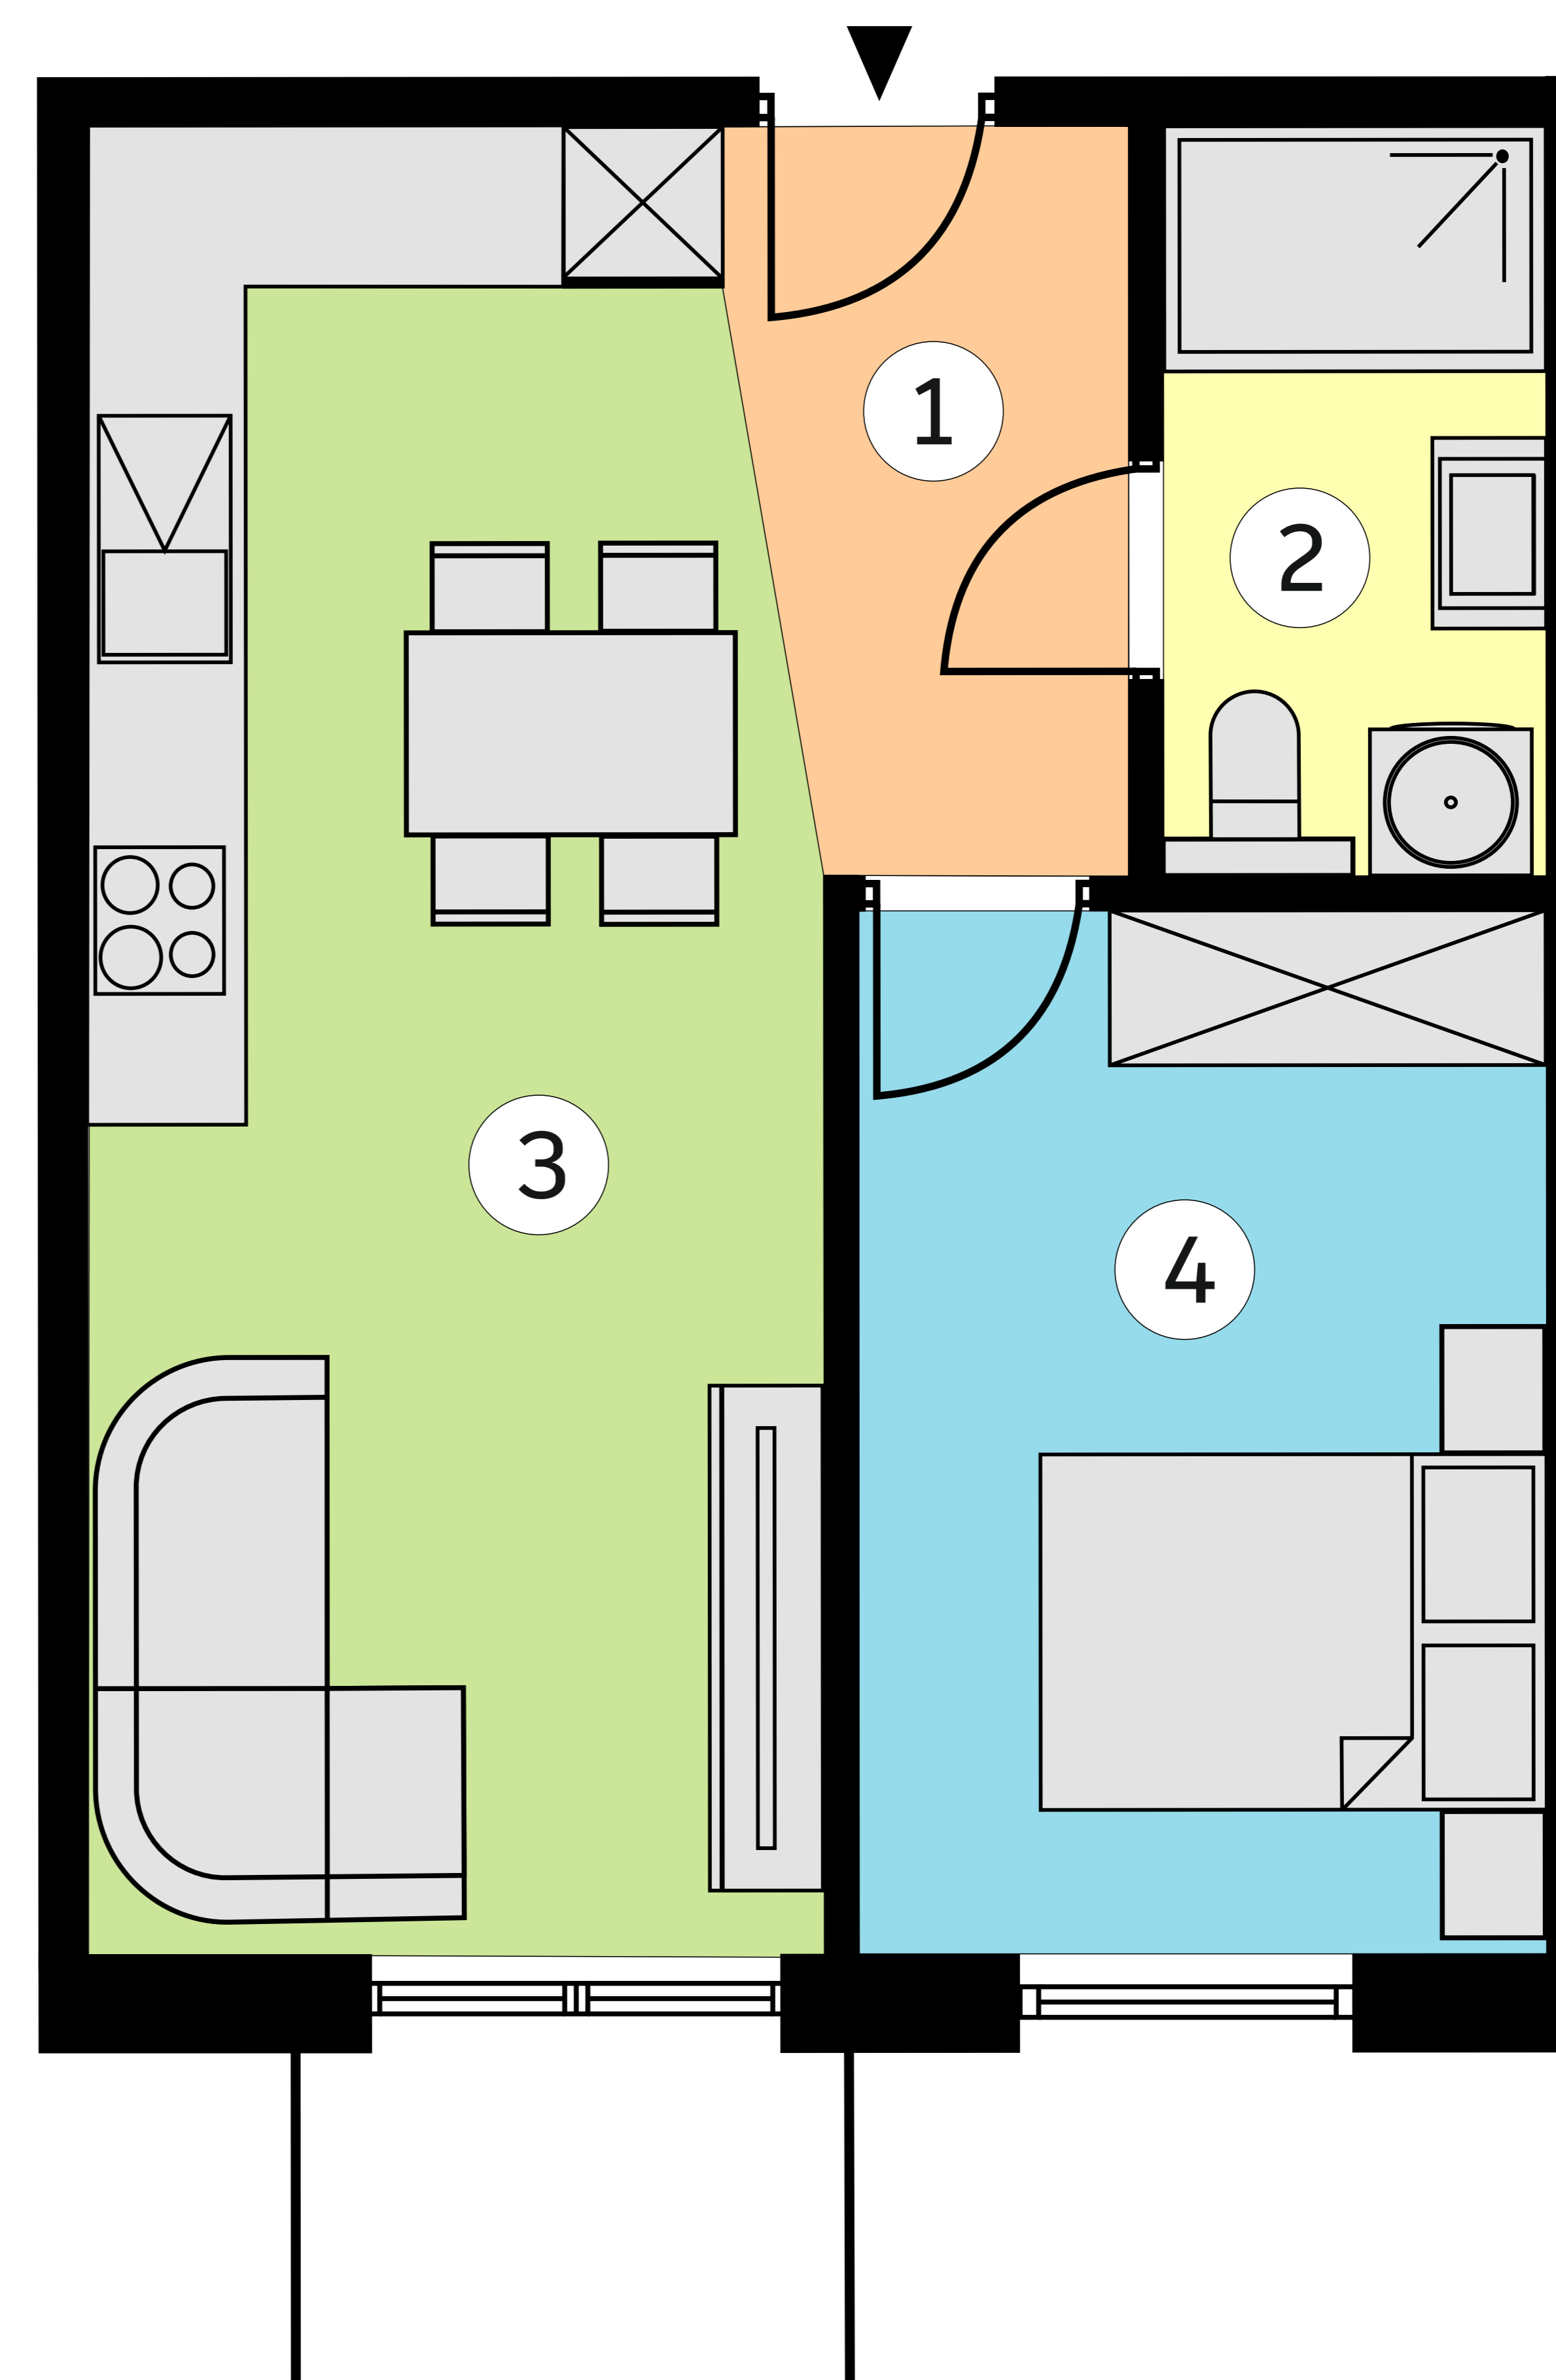

OSIEDLE BRZozOWE 3

lokal K12/0p/M2 metraż 39,14 m²

Budynek 12
piętro 0

1	KOMUNIKACJA	3,62 m ²
2	ŁAZIENKA	4,48 m ²
3	SALON Z ANEKSEM KUCHENNYM	20,08 m ²
4	POKÓJ	10,96 m ²

Wymiary pomieszczeń podano na podstawie projektu budowlanego. W toku budowy mogą wystąpić różnice w stosunku do stanu wynikającego z projektu lub specyfiki prac budowlanych. Aranżacja jest przykładowa i nie stanowi oferty handlowej.