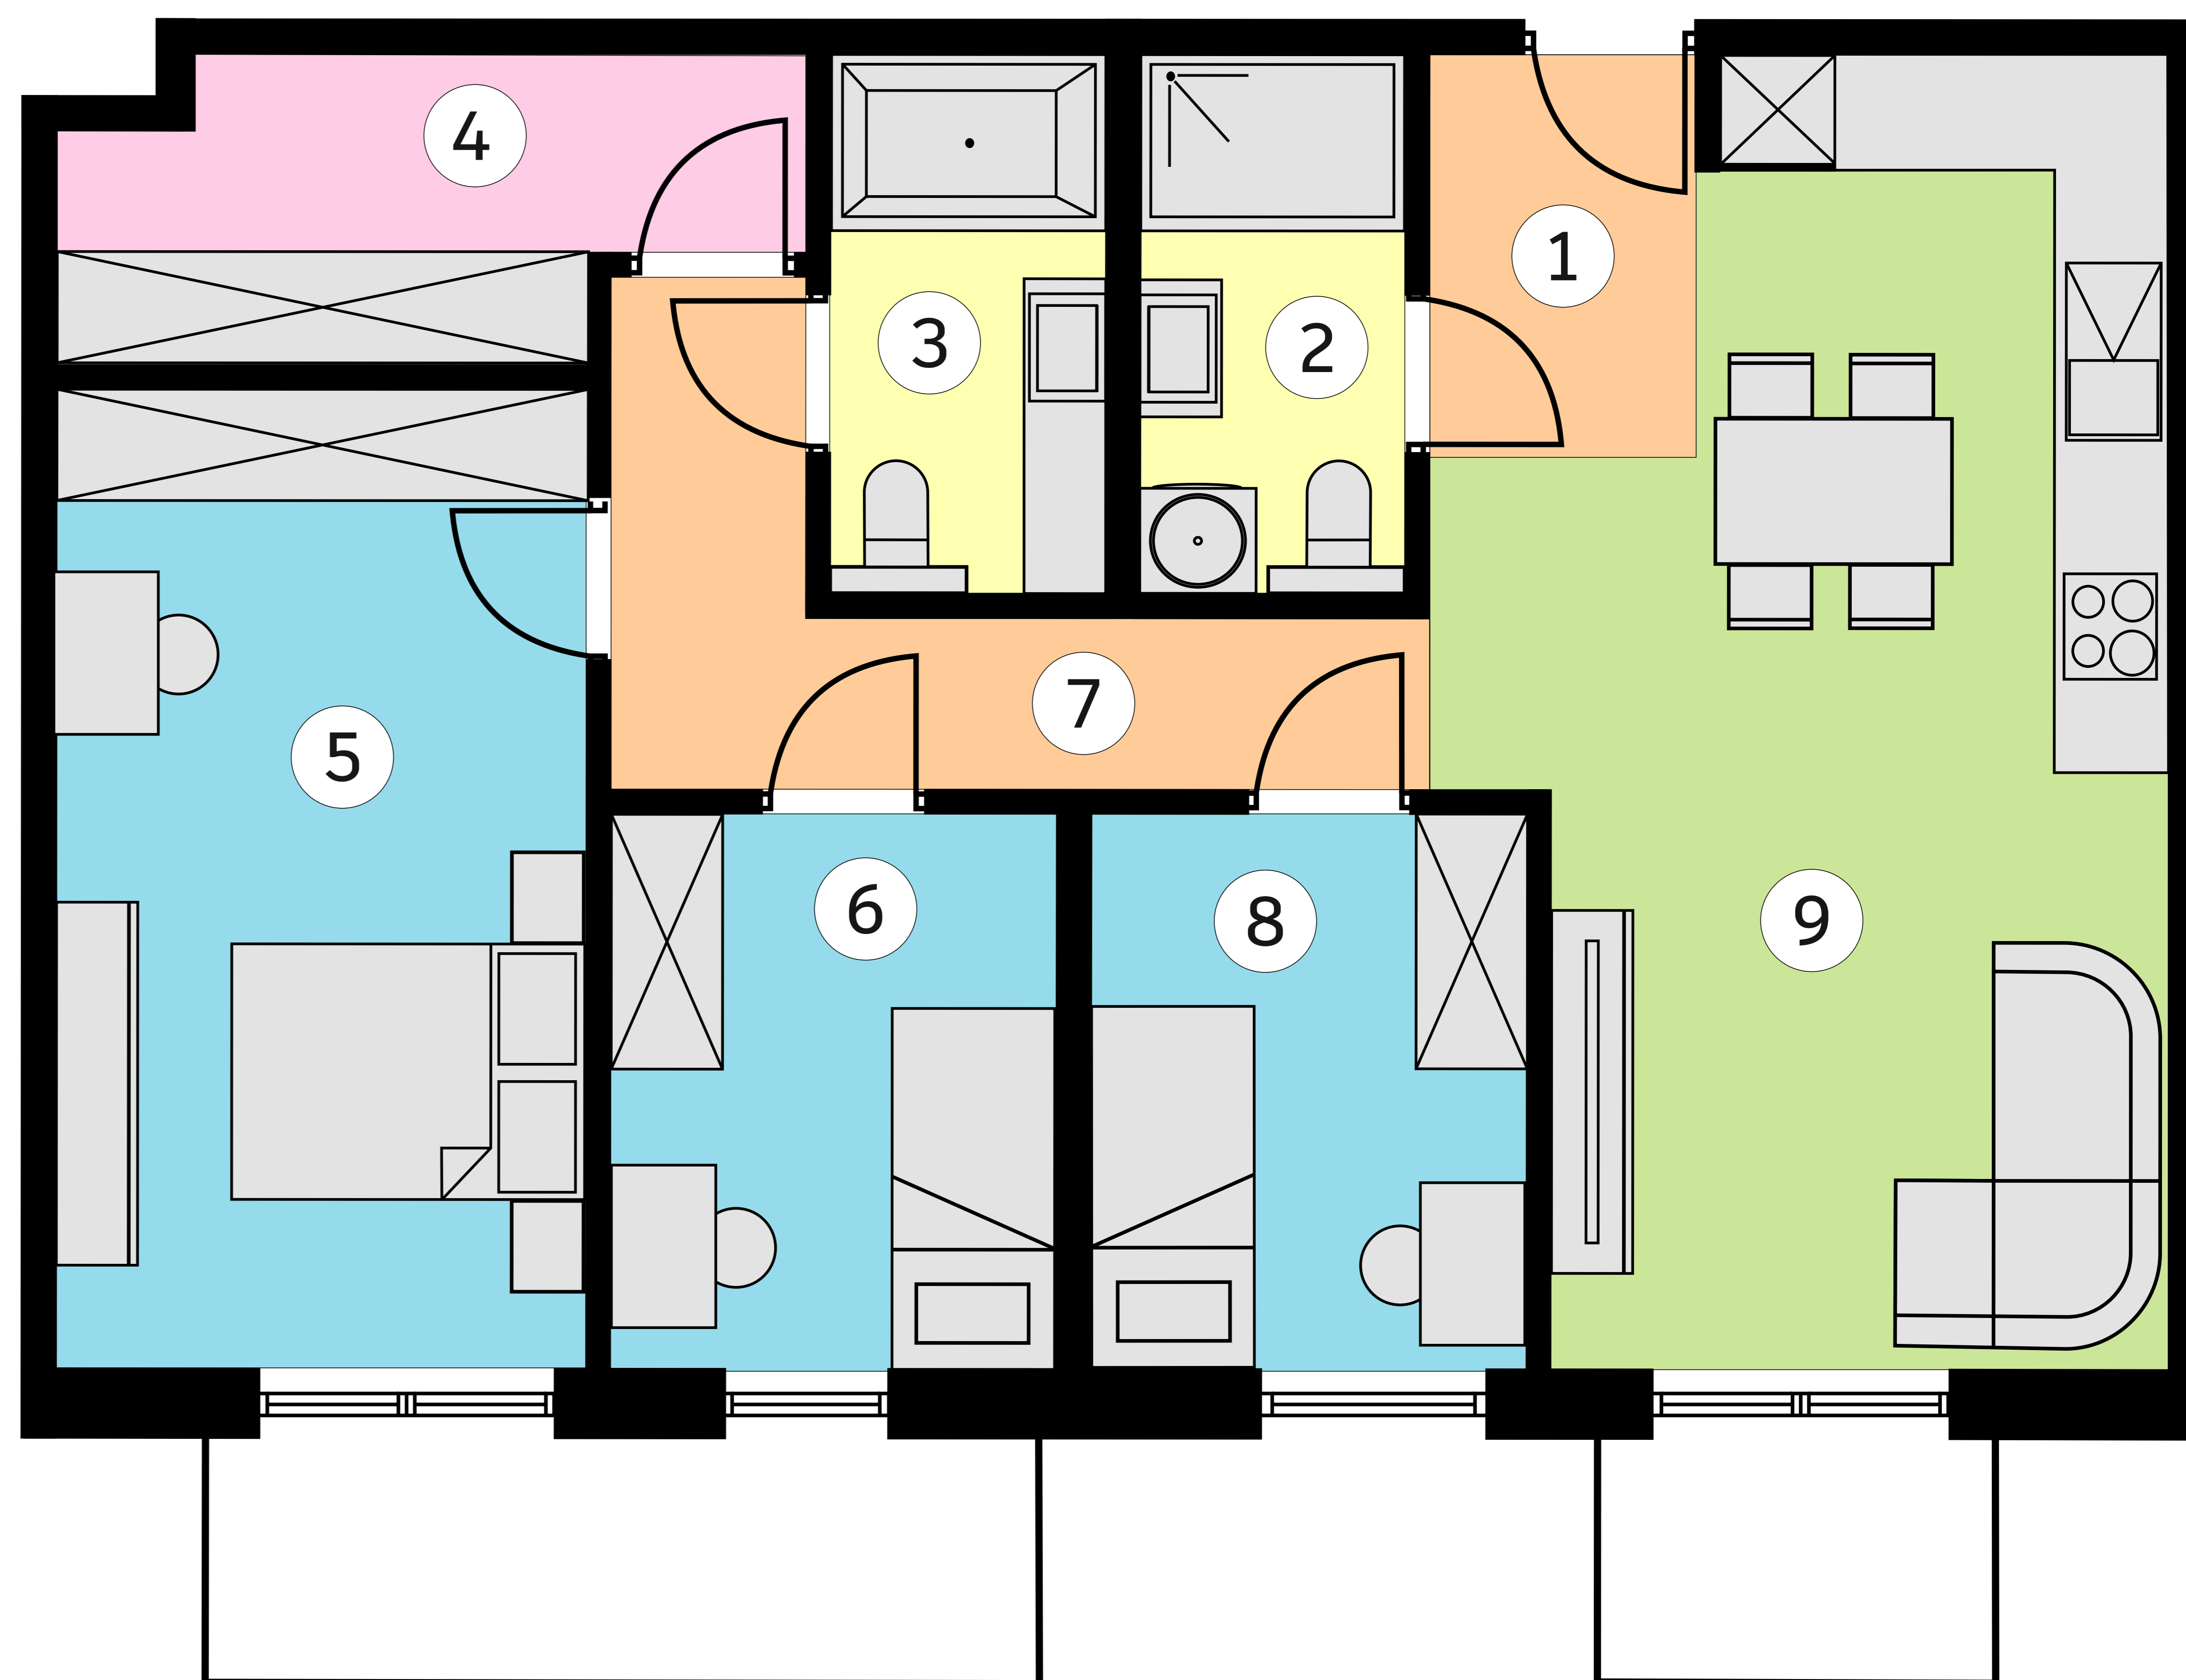

OSIEDLE BRZozOWE 3

lokal K12/2p/M27+M28
metraż 77,39m²

Budynek 12
piętro 2

1	KOMUNIKACJA	3,52 m ²
2	WC	4,44 m ²
3	ŁAZIENKA	4,44 m ²
4	GARDEROBA	6,70 m ²
5	SYPIALNIA	13,95 m ²
6	POKÓJ	6,91 m ²
7	KOMUNIKACJA	6,96 m ²
8	POKÓJ	6,95 m ²
9	STREFA DZIENNA	23,52 m ²

Wymiary pomieszczeń podano na podstawie projektu budowlanego. W toku budowy mogą wystąpić różnice w stosunku do stanu wynikającego z projektu lub specyfiki prac budowlanych. Aranżacja jest przykładowa i nie stanowi oferty handlowej.