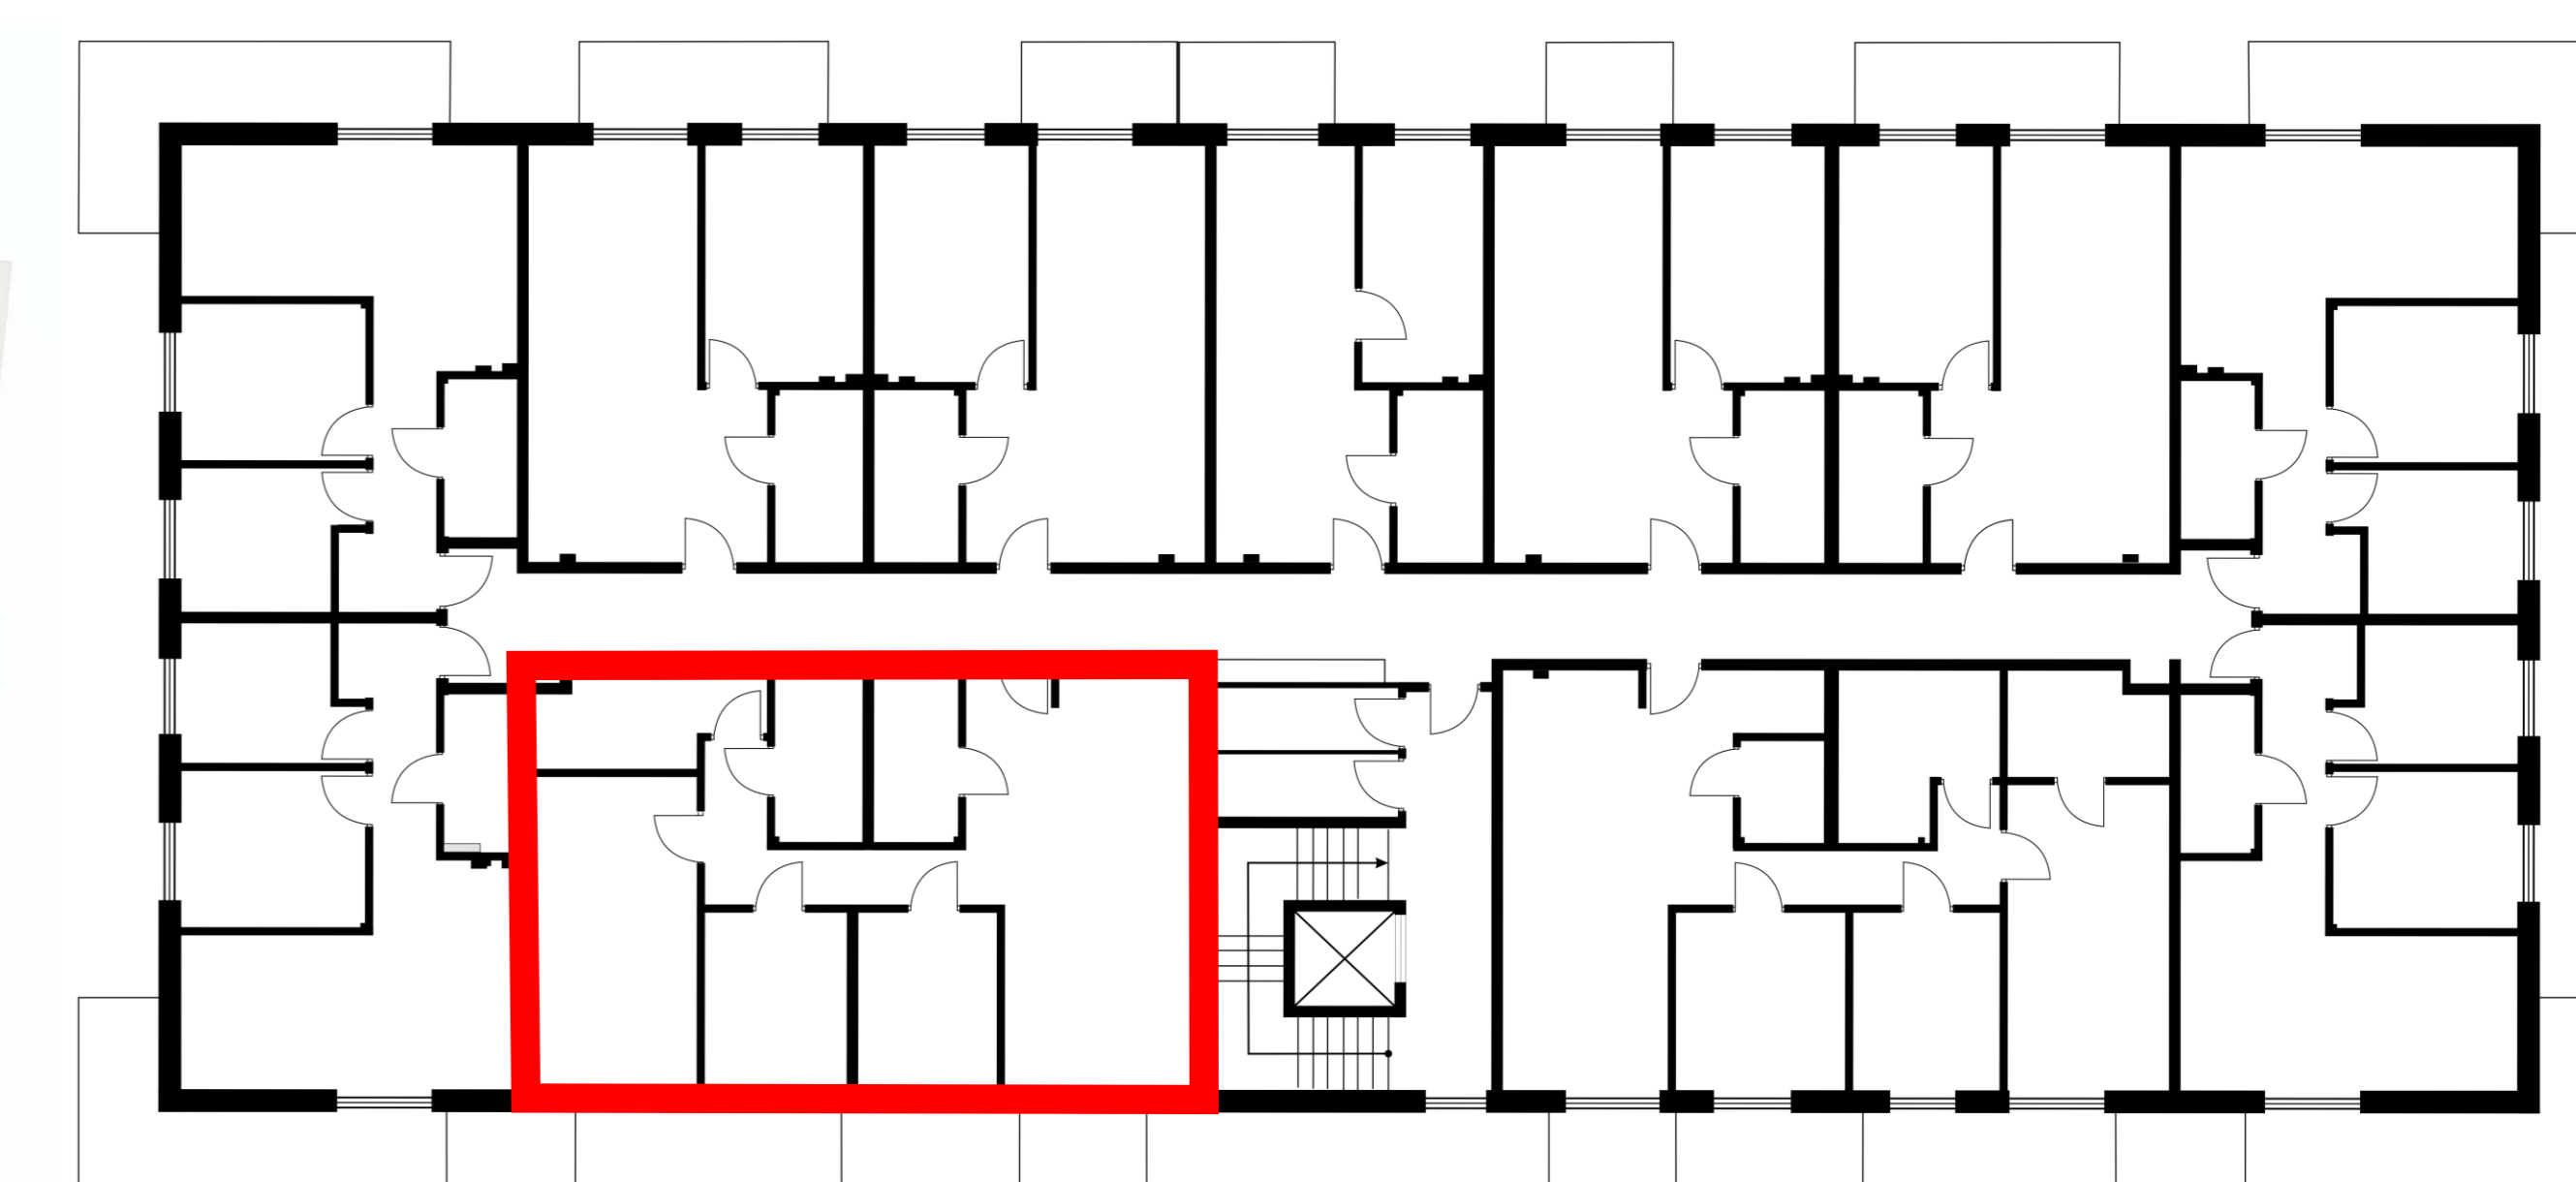

OSIEDLE BRZozOWE 3

lokal K12/2p/M27+M28
metraż 77,39m²

Budynek 12
piętro 2

1	KOMUNIKACJA	3,52 m ²
2	WC	4,44 m ²
3	ŁAZIENKA	4,44 m ²
4	GARDEROBA	6,70 m ²
5	SYPIALNIA	13,95 m ²
6	POKÓJ	6,91 m ²
7	KOMUNIKACJA	6,96 m ²
8	POKÓJ	6,95 m ²
9	STREFA DZIENNA	23,52 m ²

Wymiary pomieszczeń podano na podstawie projektu budowlanego. W toku budowy mogą wystąpić różnice w stosunku do stanu wynikającego z projektu lub specyfiki prac budowlanych. Aranżacja jest przykładowa i nie stanowi oferty handlowej.