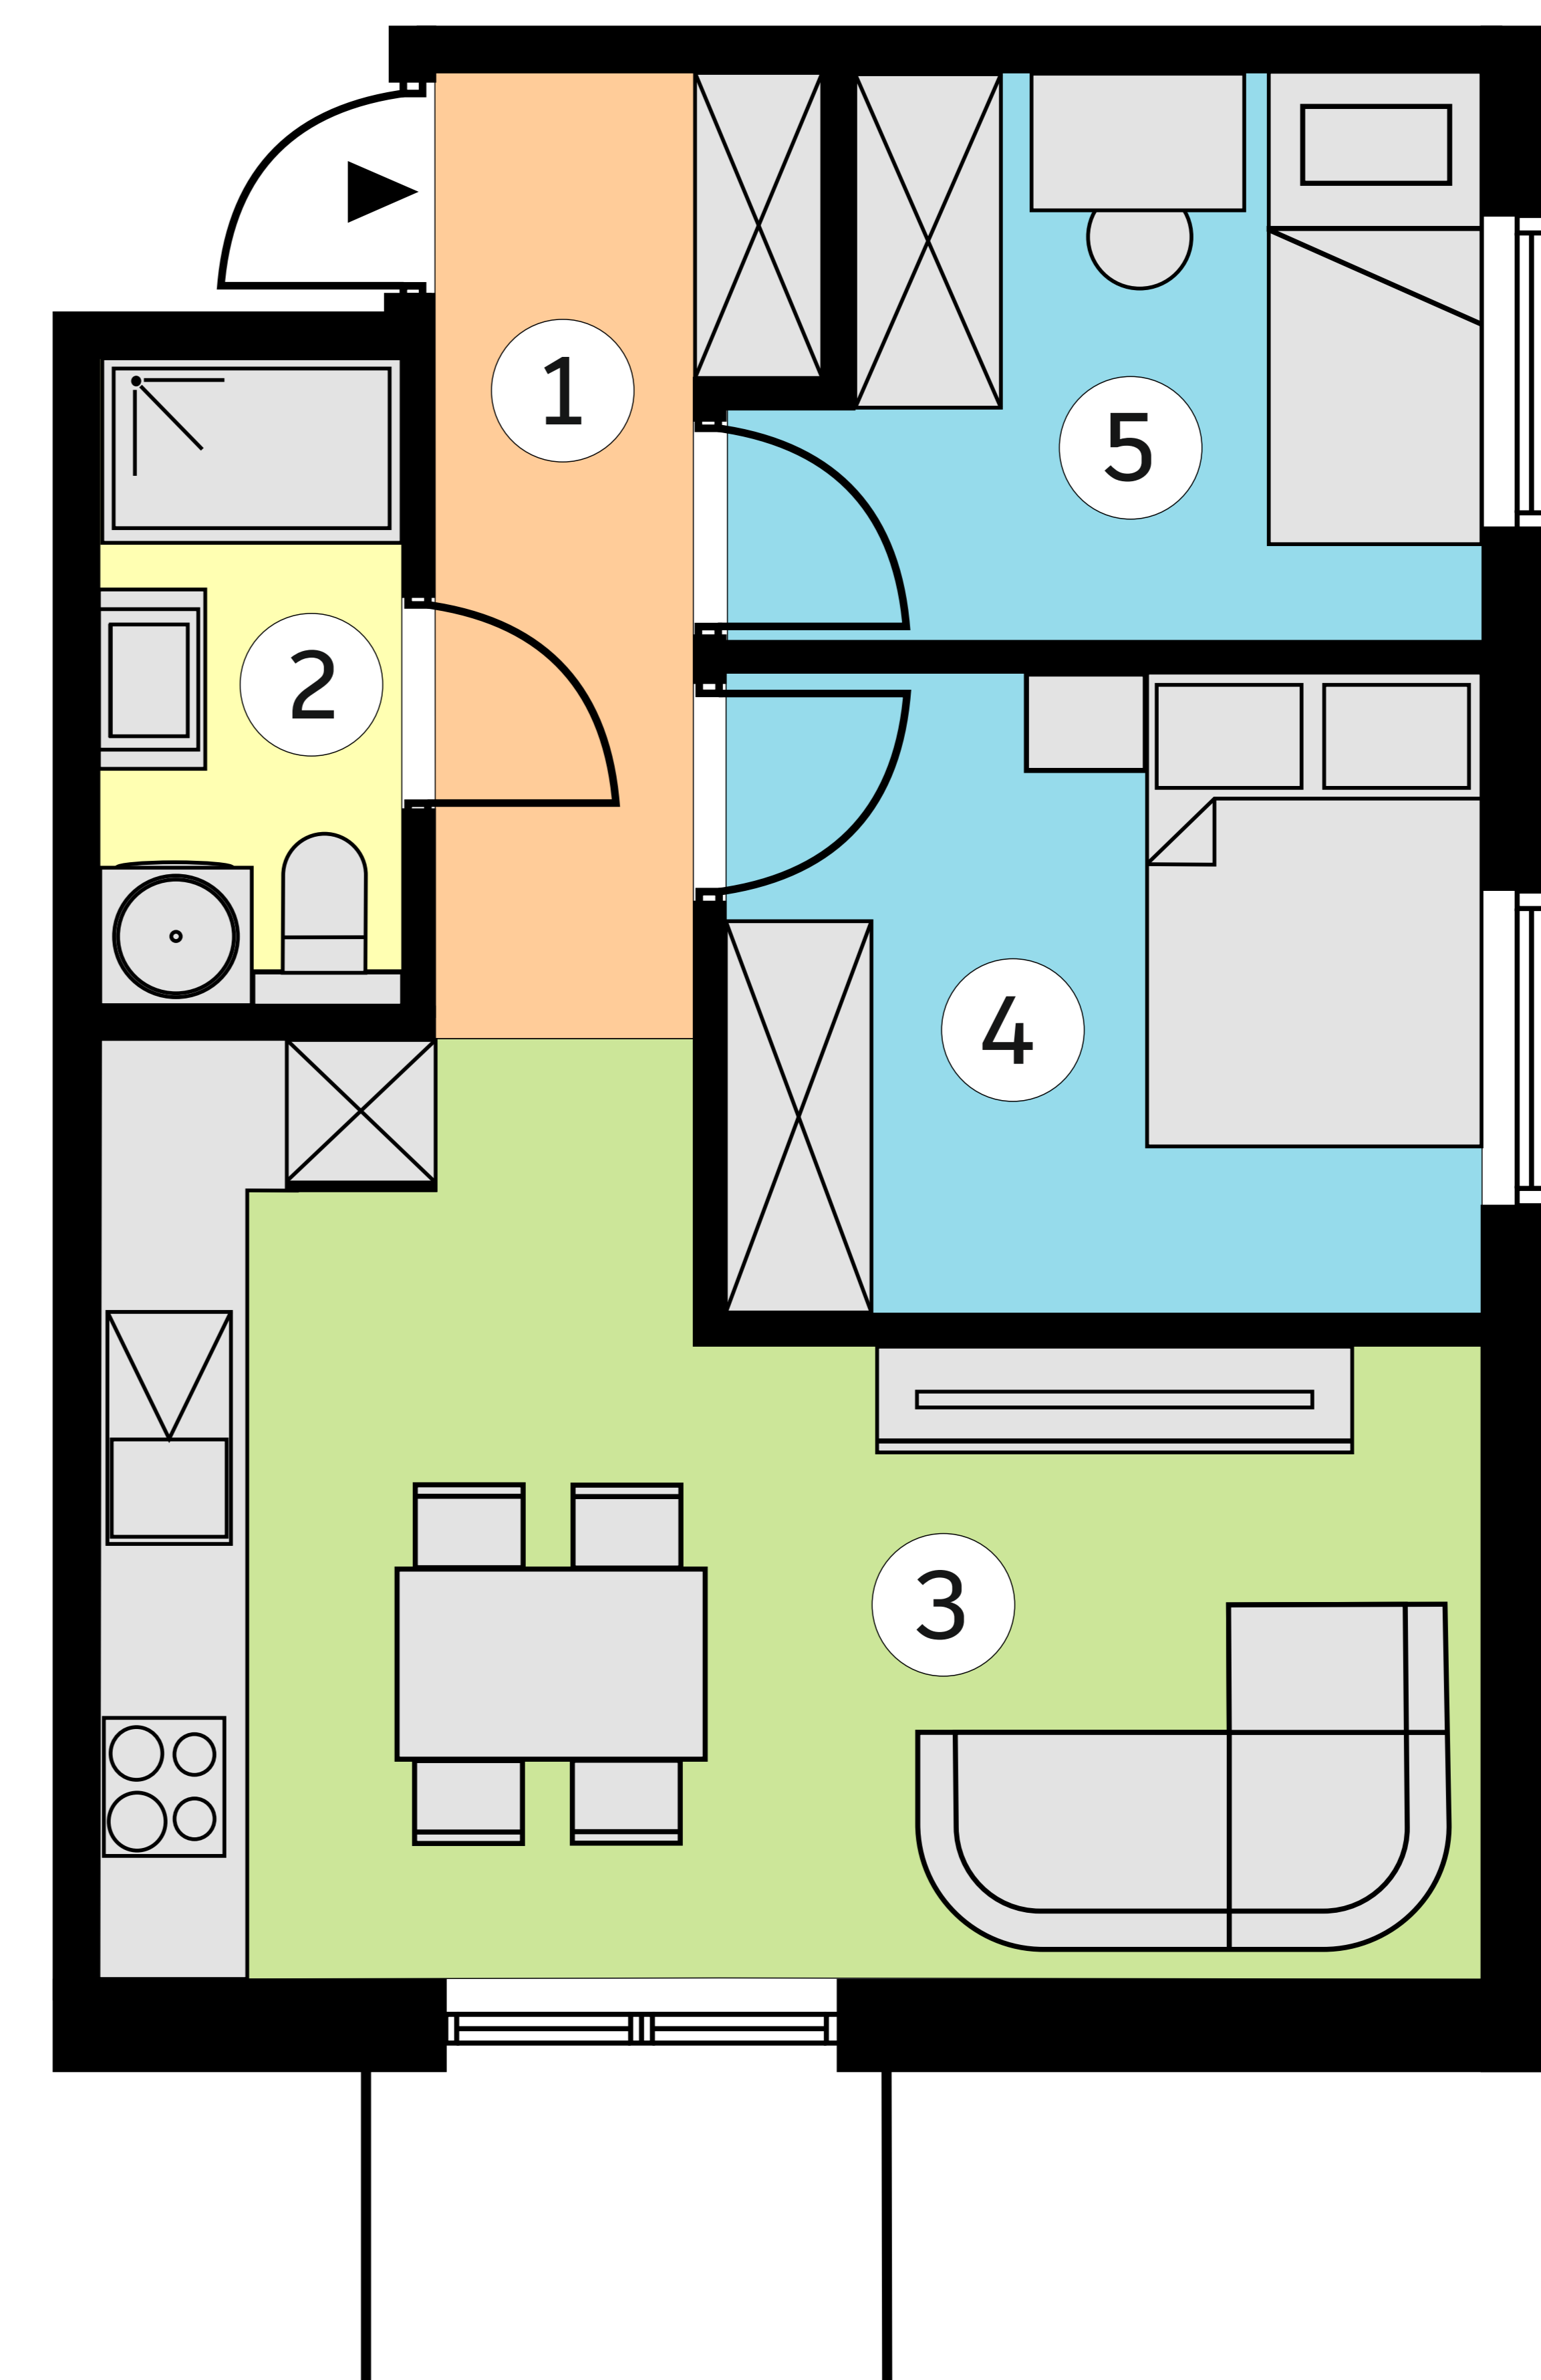

OSIEDLE BRZozOWE 3

lokal K12/0p/M11
metraż 42,57 m²

Budynek 12
piętro 0

| | | |
|---|---------------------------|----------------------|
| 1 | KOMUNIKACJA | 5,29 m ² |
| 2 | ŁAZIENKA | 3,44 m ² |
| 3 | SALON Z ANEKSEM KUCHENNYM | 18,25 m ² |
| 4 | POKÓJ | 8,58 m ² |
| 5 | POKÓJ | 7,01 m ² |

Wymiary pomieszczeń podano na podstawie projektu budowlanego.
W toku budowy mogą wystąpić różnice w stosunku do stanu
wynikającego z projektu lub specyfikacji prac budowlanych.
Aranżacja jest przykładowa i nie stanowi oferty handlowej.