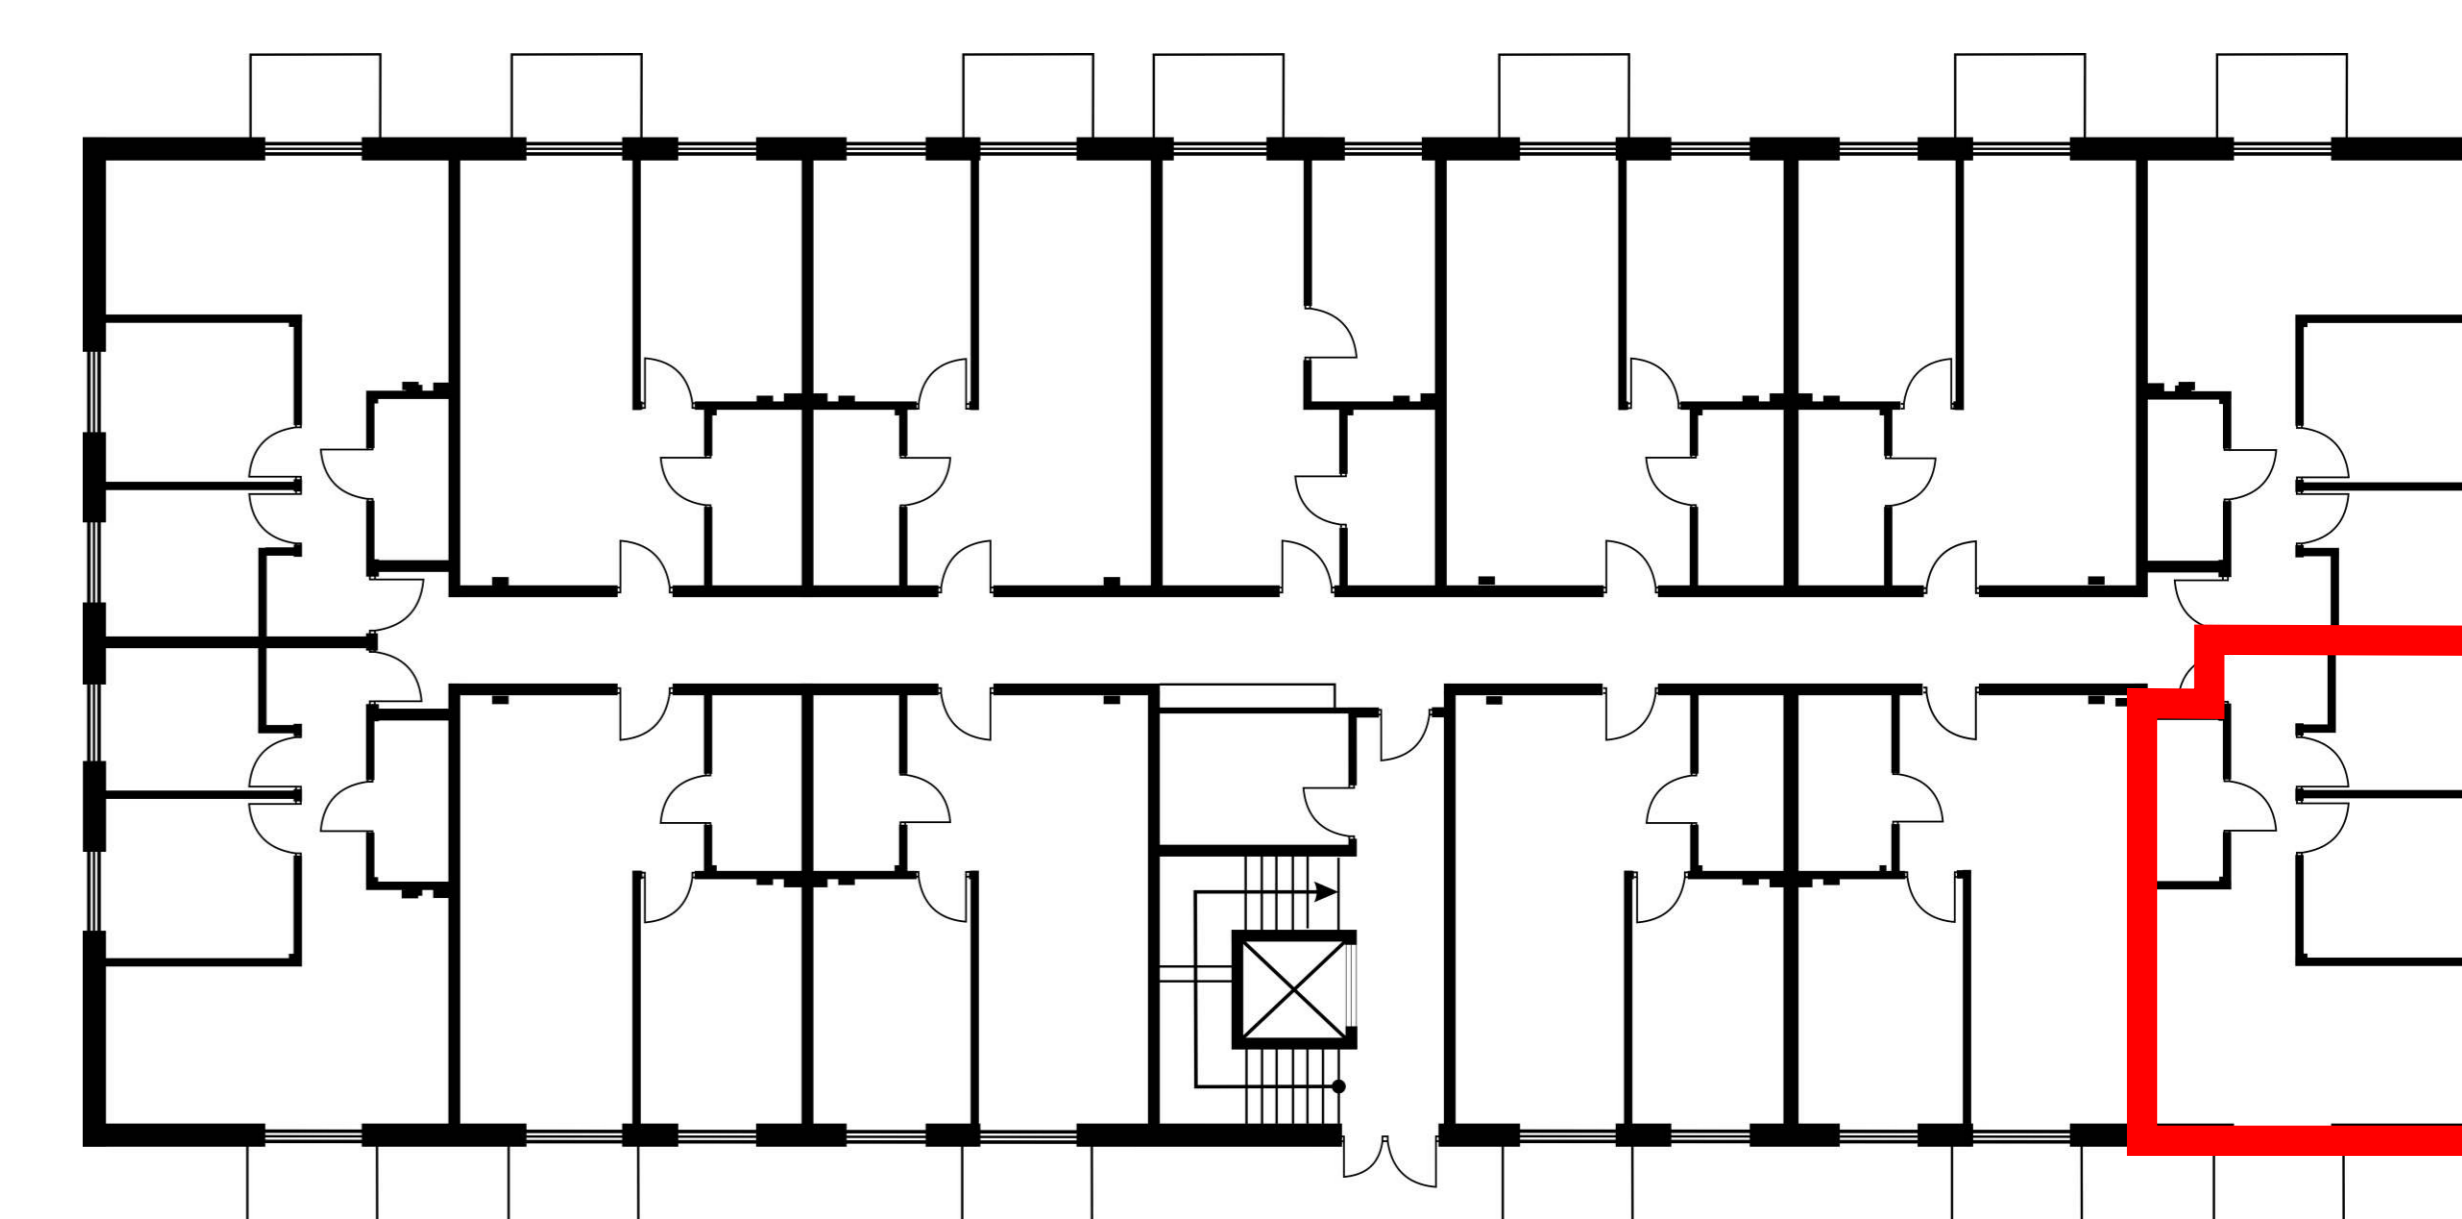

OSIEDLE BRZozOWE 3

lokal K12/0p/M11
metraż 42,57 m²

Budynek 12
piętro 0

| | | |
|---|---------------------------|----------------------|
| 1 | KOMUNIKACJA | 5,29 m ² |
| 2 | ŁAZIENKA | 3,44 m ² |
| 3 | SALON Z ANEKSEM KUCHENNYM | 18,25 m ² |
| 4 | POKÓJ | 8,58 m ² |
| 5 | POKÓJ | 7,01 m ² |

Wymiary pomieszczeń podano na podstawie projektu budowlanego.
W toku budowy mogą wystąpić różnice w stosunku do stanu
wynikającego z projektu lub specyfikacji prac budowlanych.
Aranżacja jest przykładowa i nie stanowi oferty handlowej.