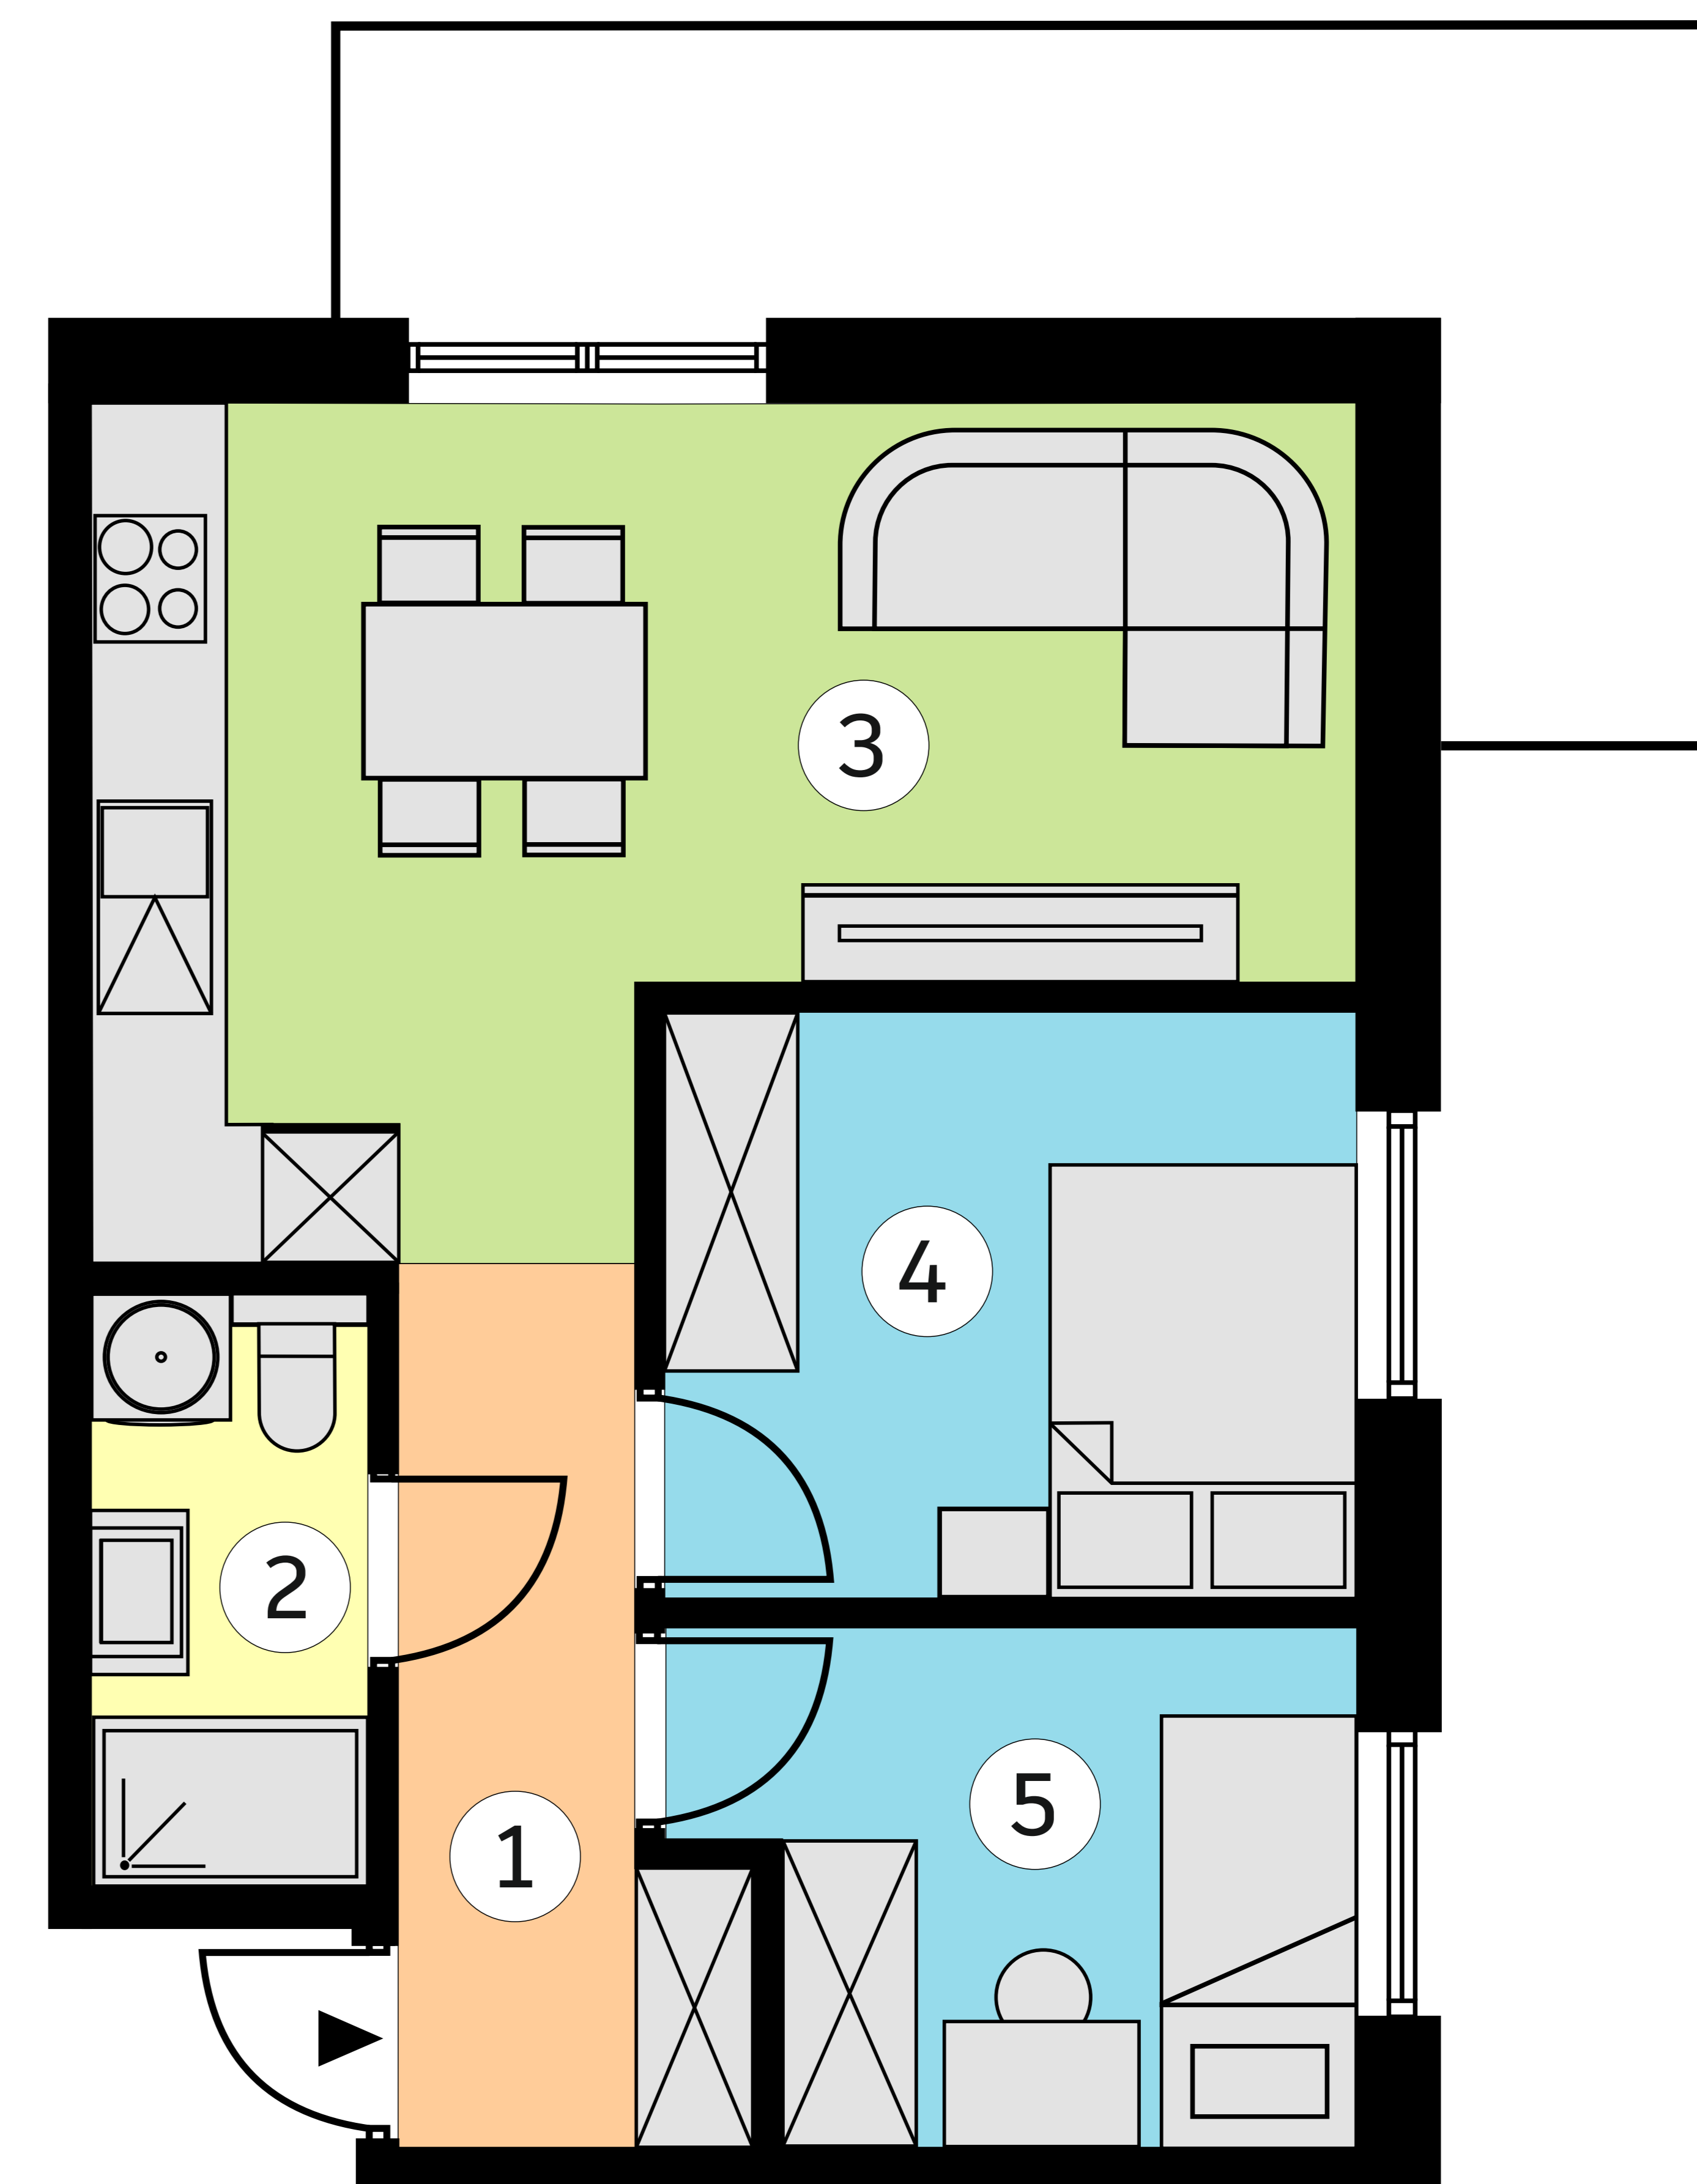

OSIEDLE BRZozOWE 3

lokal K12/2p/M36
metraż 42,38m²

Budynek 12
piętro 2

1	KOMUNIKACJA	5,29 m ²
2	ŁAZIENKA	3,44 m ²
3	SALON Z ANEKSEM KUCHENNYM	18,06m ²
4	POKÓJ	8,58 m ²
5	POKÓJ	7,01 m ²

Wymiary pomieszczeń podano na podstawie projektu budowlanego. W toku budowy mogą wystąpić różnice w stosunku do stanu wynikającego z projektu lub specyfikacji prac budowlanych. Aranżacja jest przykładowa i nie stanowi oferty handlowej.