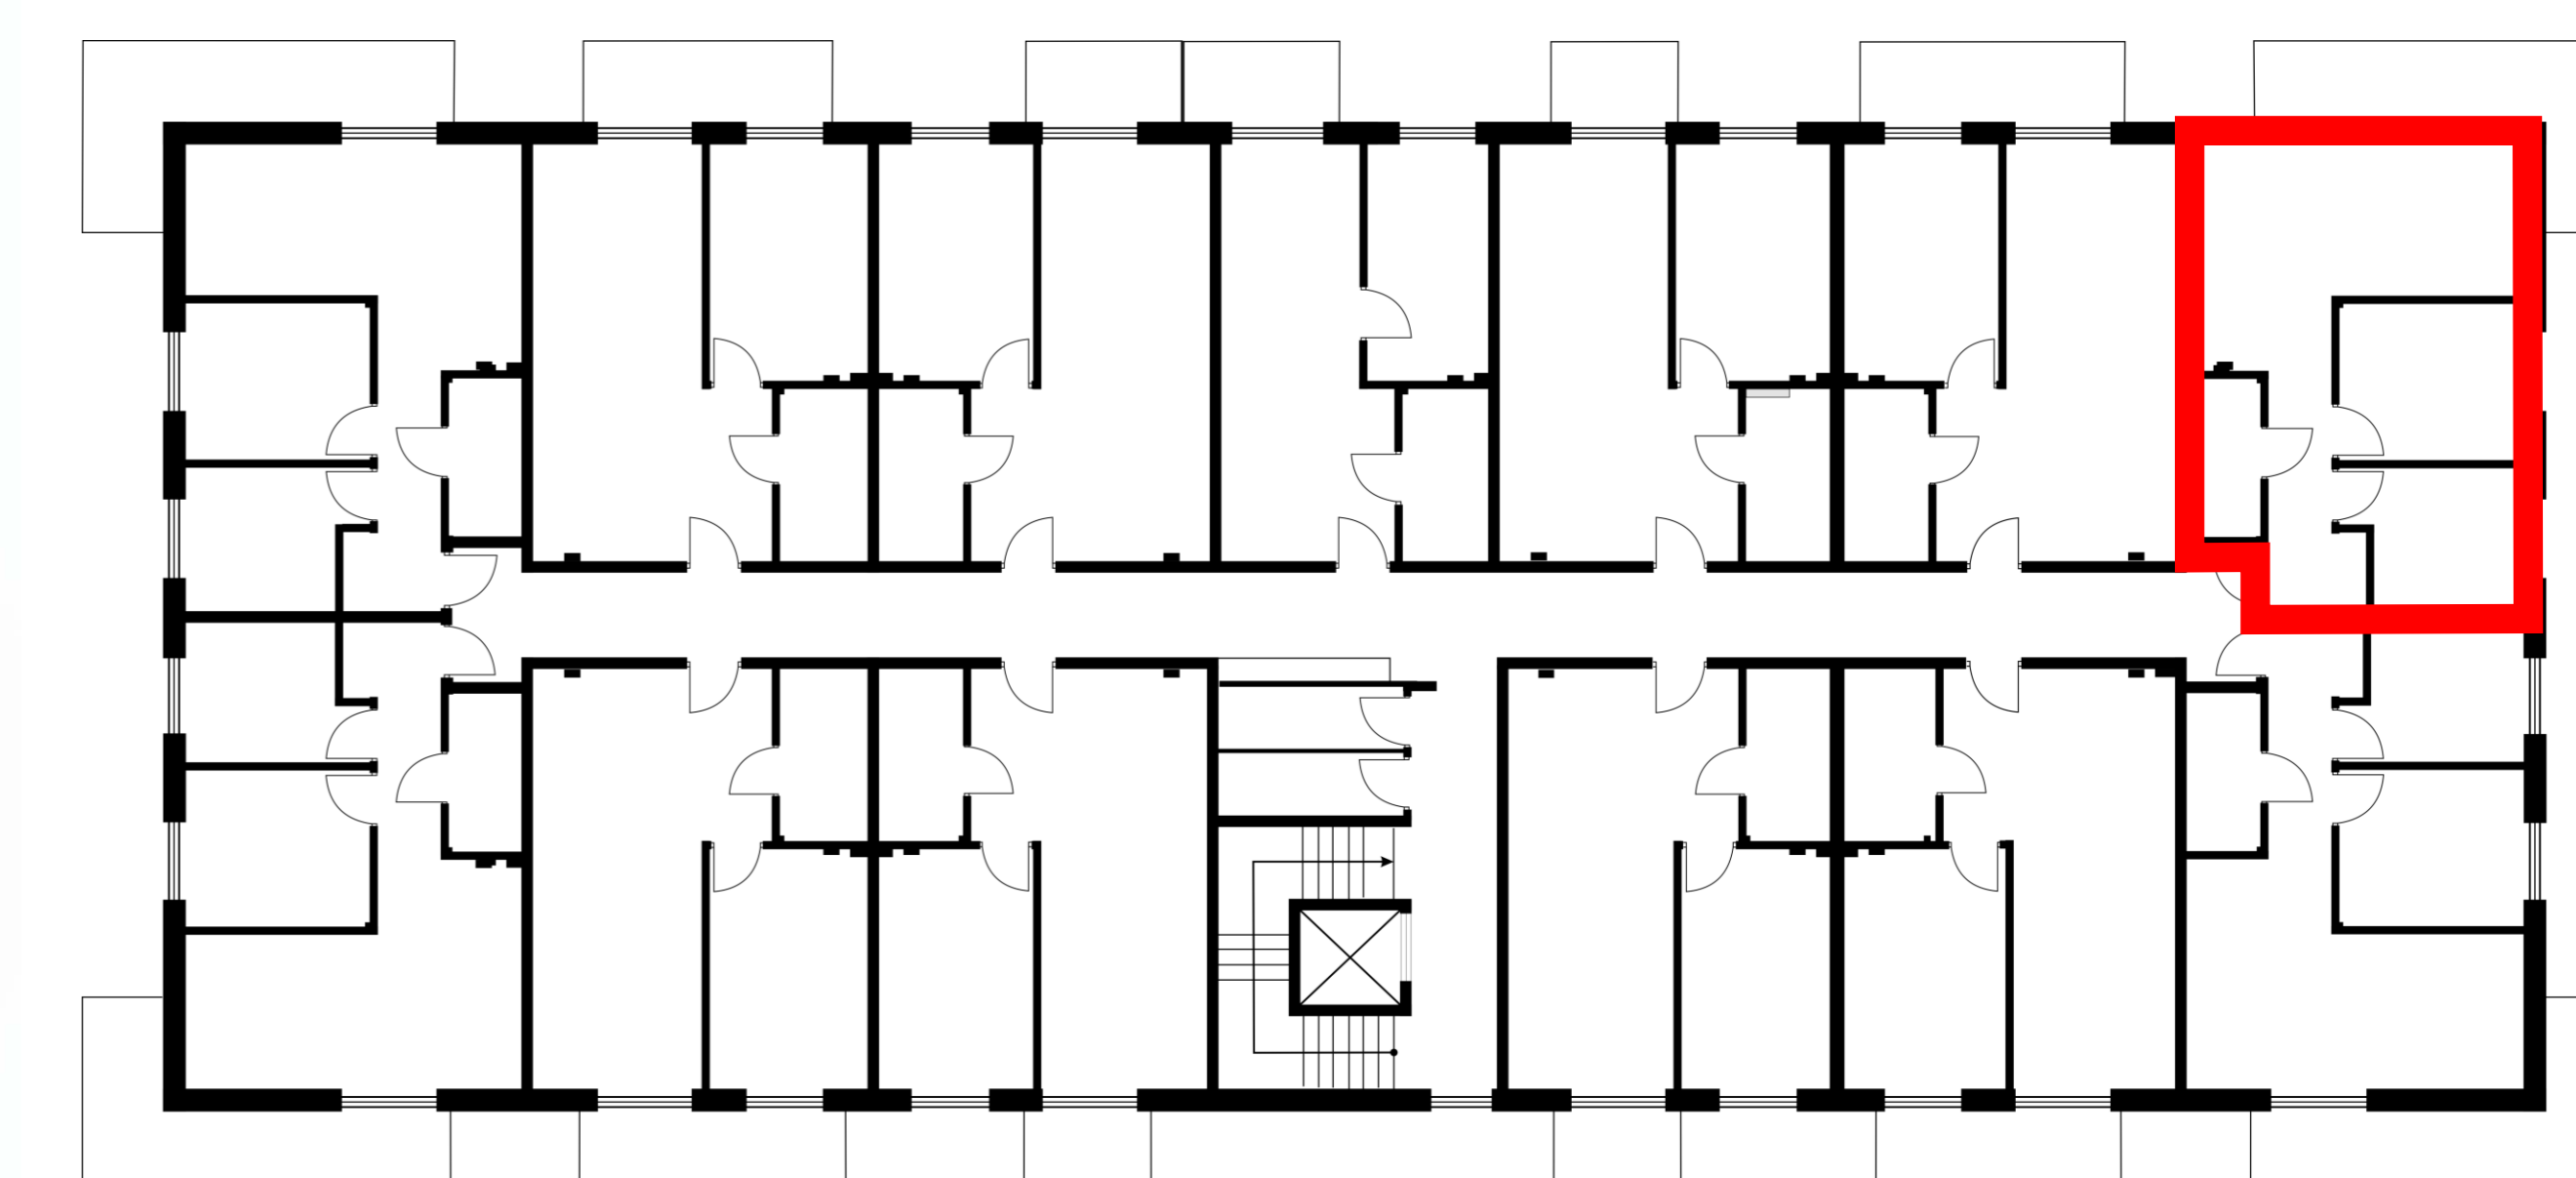

OSIEDLE BRZozOWE 3

lokal K12/2p/M36
metraż 42,38m²

Budynek 12
piętro 2

1	KOMUNIKACJA	5,29 m ²
2	ŁAZIENKA	3,44 m ²
3	SALON Z ANEKSEM KUCHENNYM	18,06m ²
4	POKÓJ	8,58 m ²
5	POKÓJ	7,01 m ²

Wymiary pomieszczeń podano na podstawie projektu budowlanego. W toku budowy mogą wystąpić różnice w stosunku do stanu wynikającego z projektu lub specyfikacji prac budowlanych. Aranżacja jest przykładowa i nie stanowi oferty handlowej.