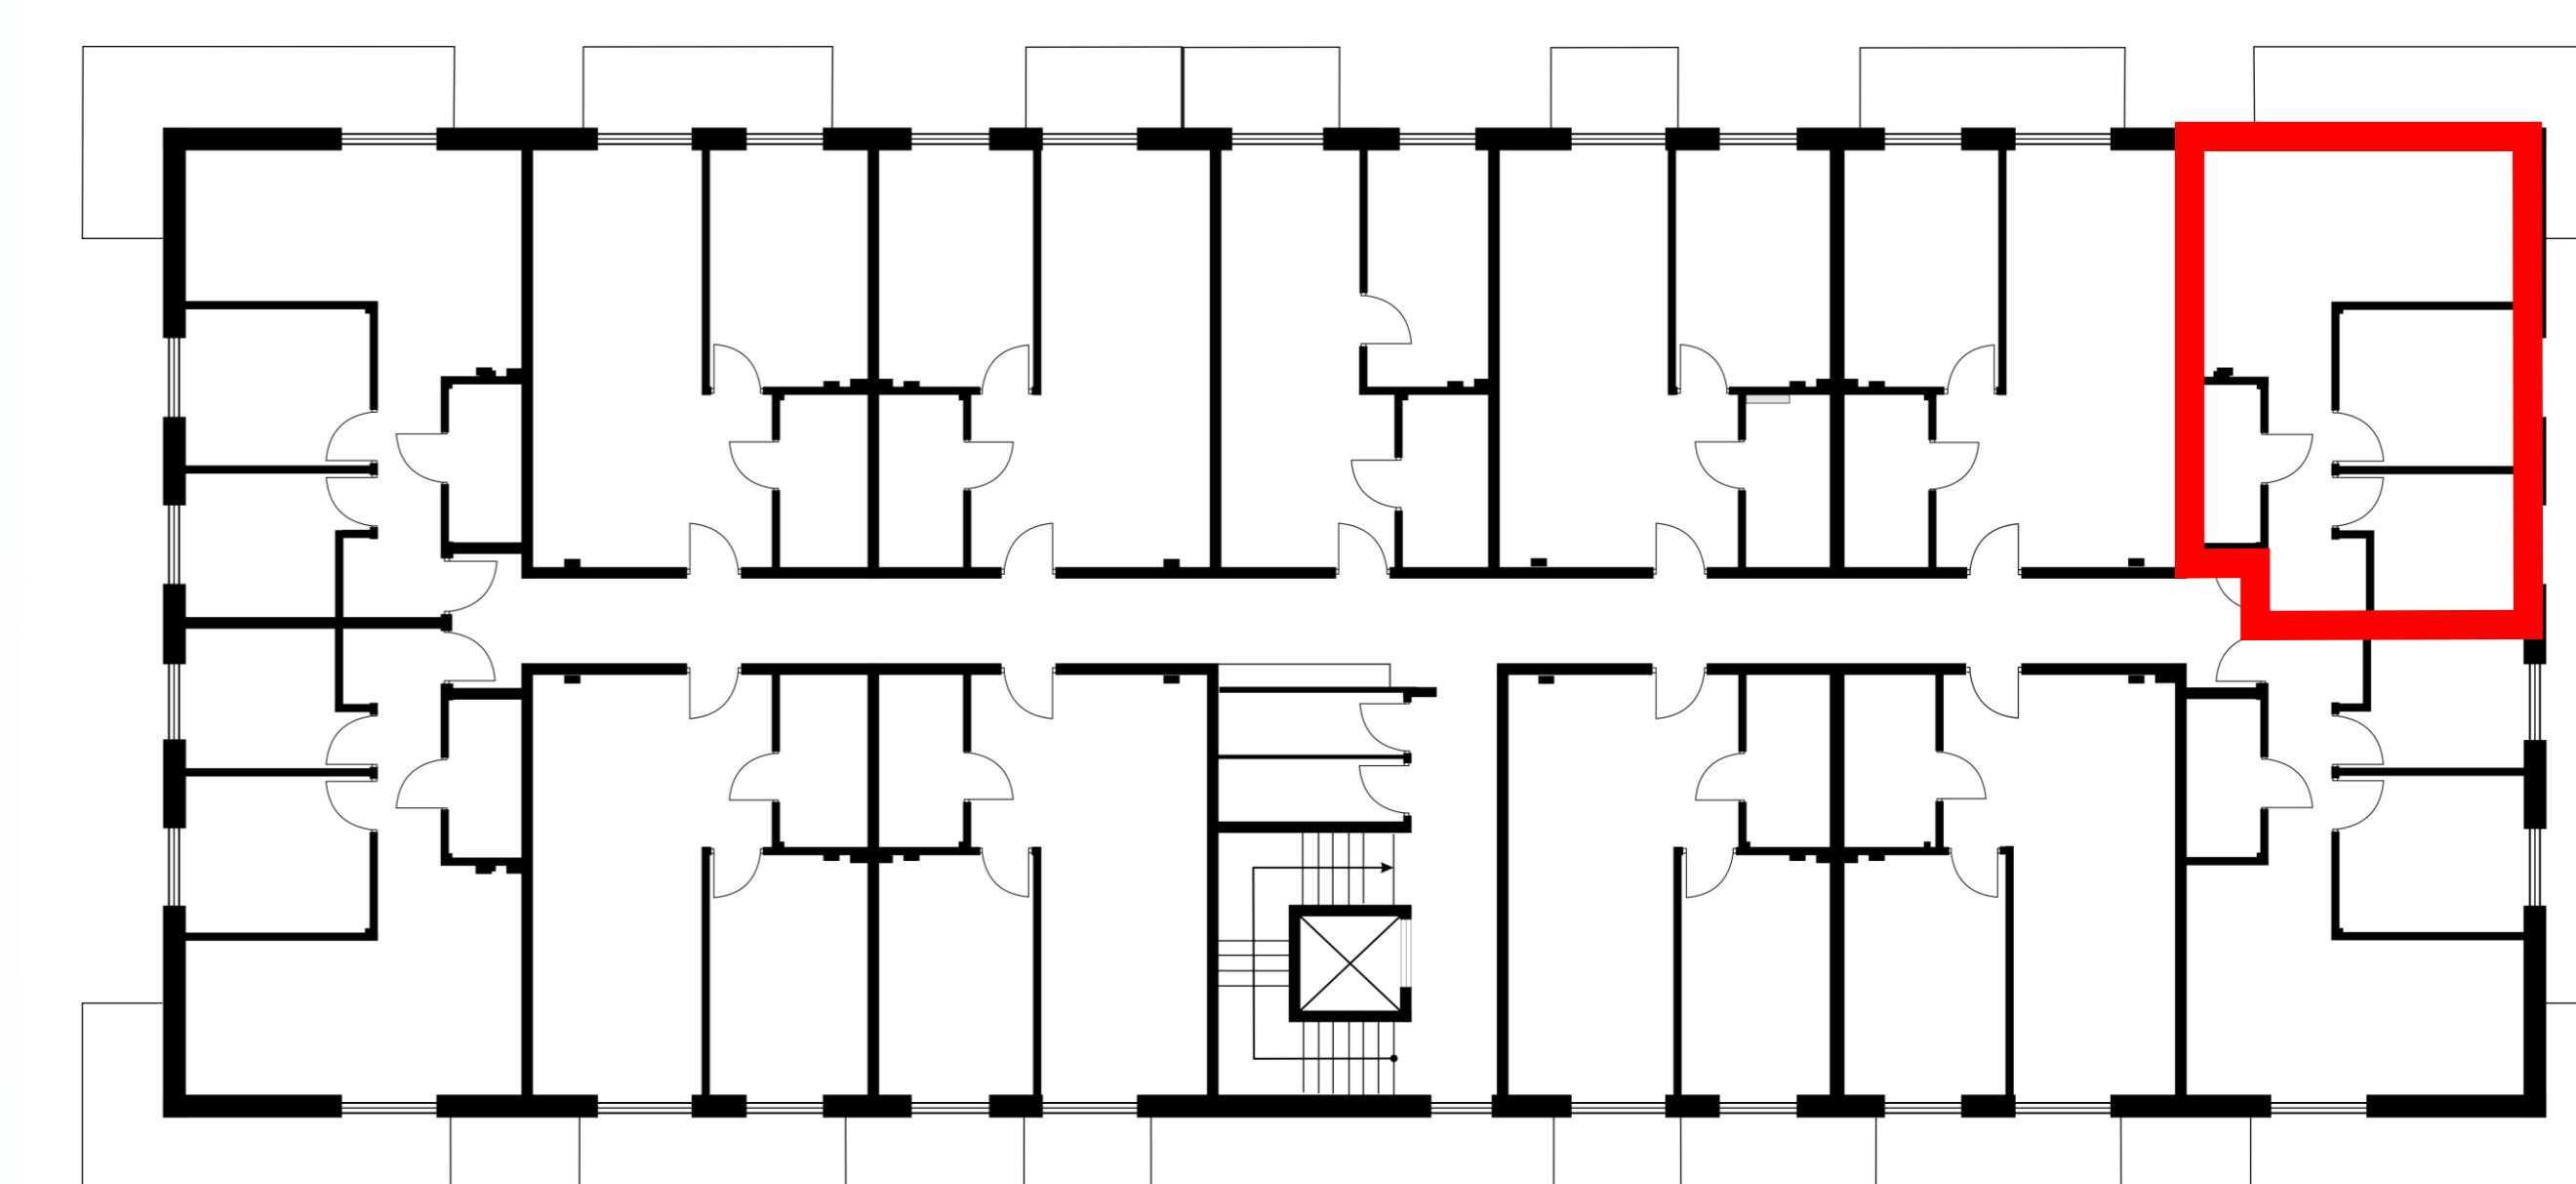

OSIEDLE BRZozOWE 3

lokal K12/3p/M49
metraż 42,38m²

Budynek 12
piętro 3

1	KOMUNIKACJA	5,29 m ²
2	ŁAZIENKA	3,44 m ²
3	SALON Z ANEKSEM KUCHENNYM	18,06m ²
4	POKÓJ	8,58 m ²
5	POKÓJ	7,01 m ²

Wymiary pomieszczeń podano na podstawie projektu budowlanego. W toku budowy mogą wystąpić różnice w stosunku do stanu wynikającego z projektu lub specyfikacji prac budowlanych. Aranżacja jest przykładowa i nie stanowi oferty handlowej.