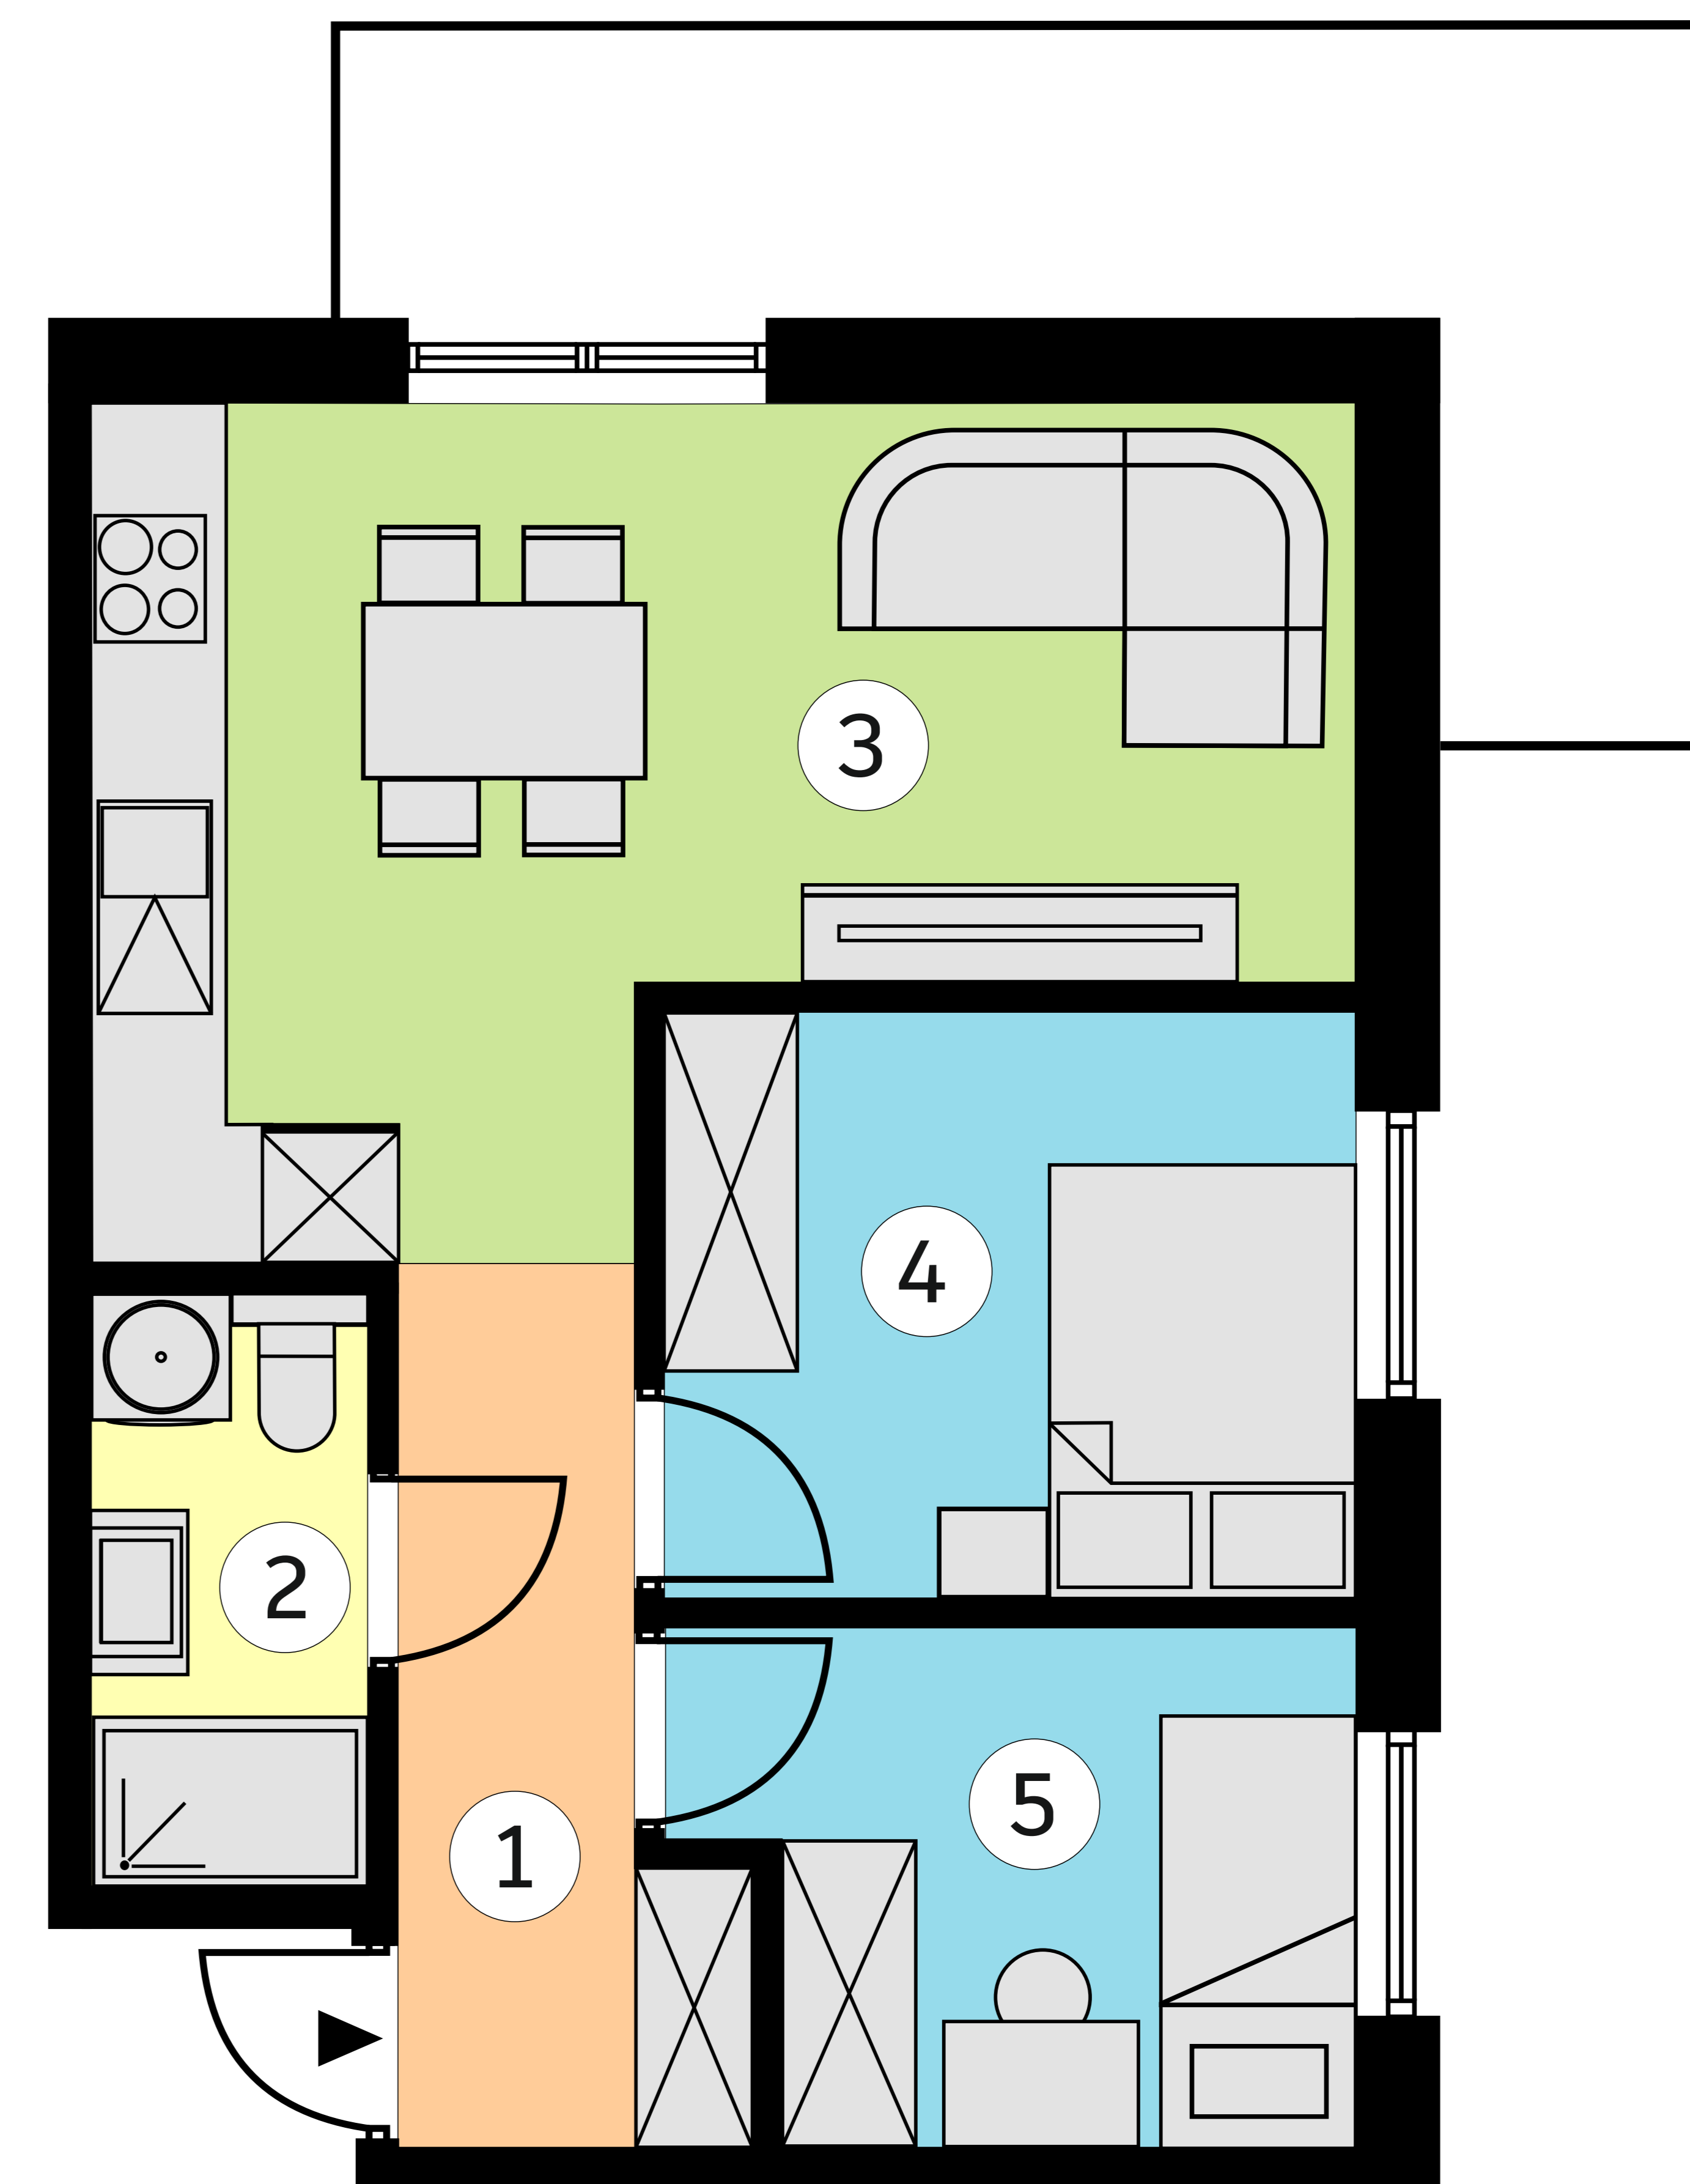

OSIEDLE BRZozOWE 3

lokal K12/3p/M49
metraż 42,38m²

Budynek 12
piętro 3

1	KOMUNIKACJA	5,29 m ²
2	ŁAZIENKA	3,44 m ²
3	SALON Z ANEKSEM KUCHENNYM	18,06m ²
4	POKÓJ	8,58 m ²
5	POKÓJ	7,01 m ²

Wymiary pomieszczeń podano na podstawie projektu budowlanego. W toku budowy mogą wystąpić różnice w stosunku do stanu wynikającego z projektu lub specyfikacji prac budowlanych. Aranżacja jest przykładowa i nie stanowi oferty handlowej.