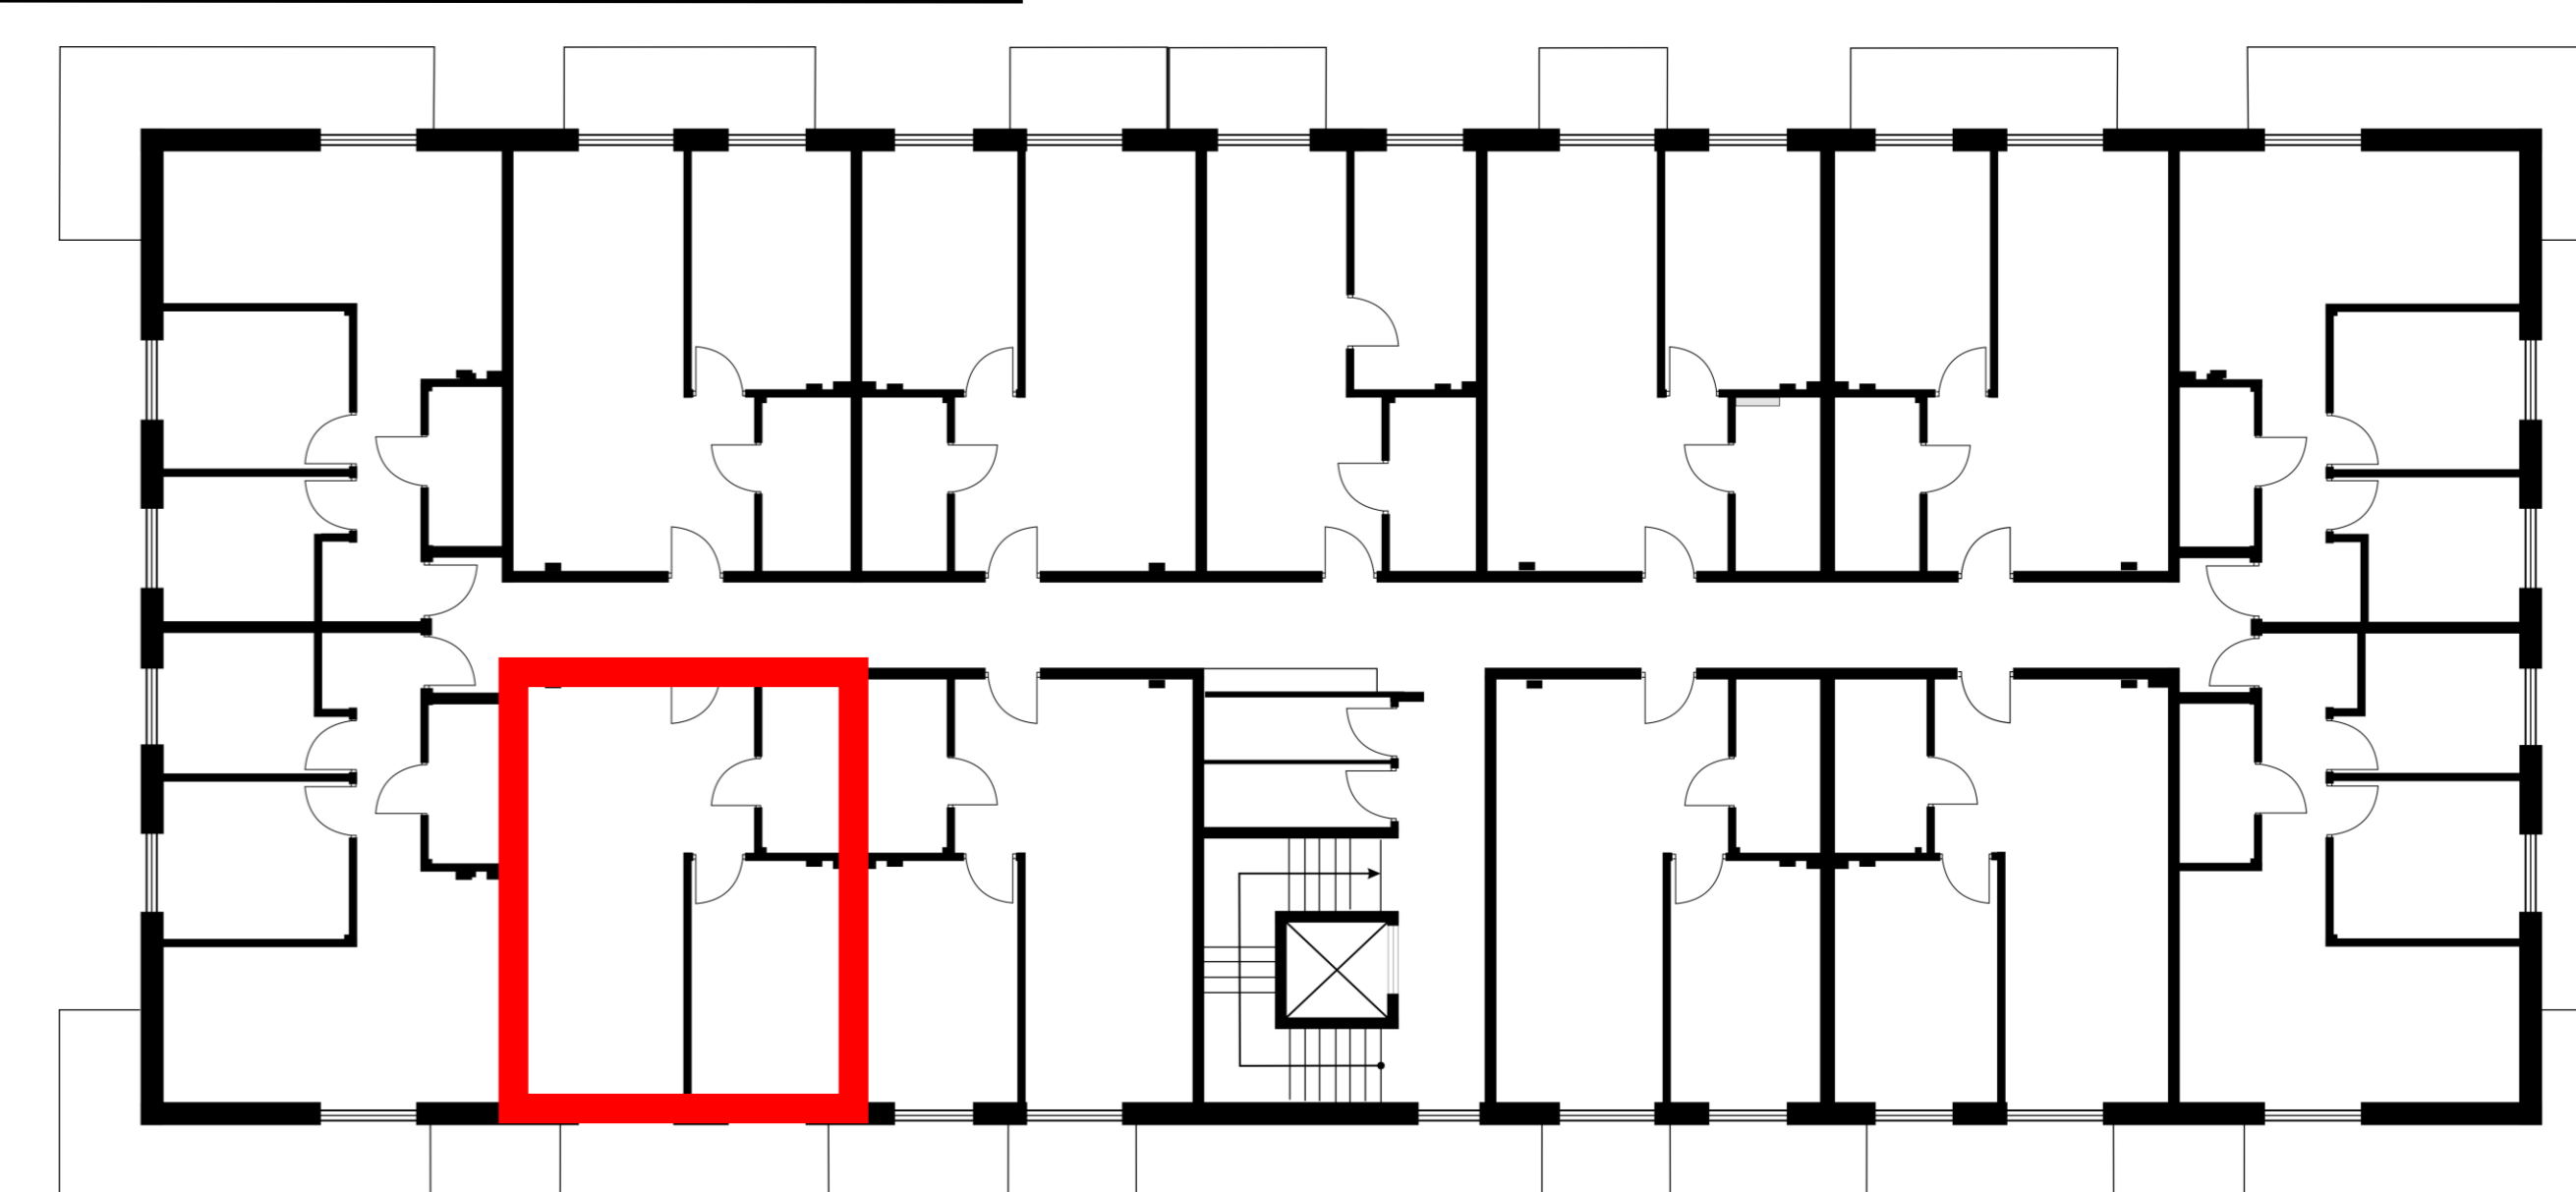

OSIEDLE BRZozOWE 3

lokal K12/2p/M28
metraż 39,03 m²

Budynek 12
piętro 2

1	KOMUNIKACJA	3,62 m ²
2	ŁAZIENKA	4,48 m ²
3	SALON Z ANEKSEM KUCHENNYM	20,08 m ²
4	POKÓJ	10,85 m ²

Wymiary pomieszczeń podano na podstawie projektu budowlanego. W toku budowy mogą wystąpić różnice w stosunku do stanu wynikającego z projektu lub specyfiki prac budowlanych. Aranżacja jest przykładowa i nie stanowi oferty handlowej.