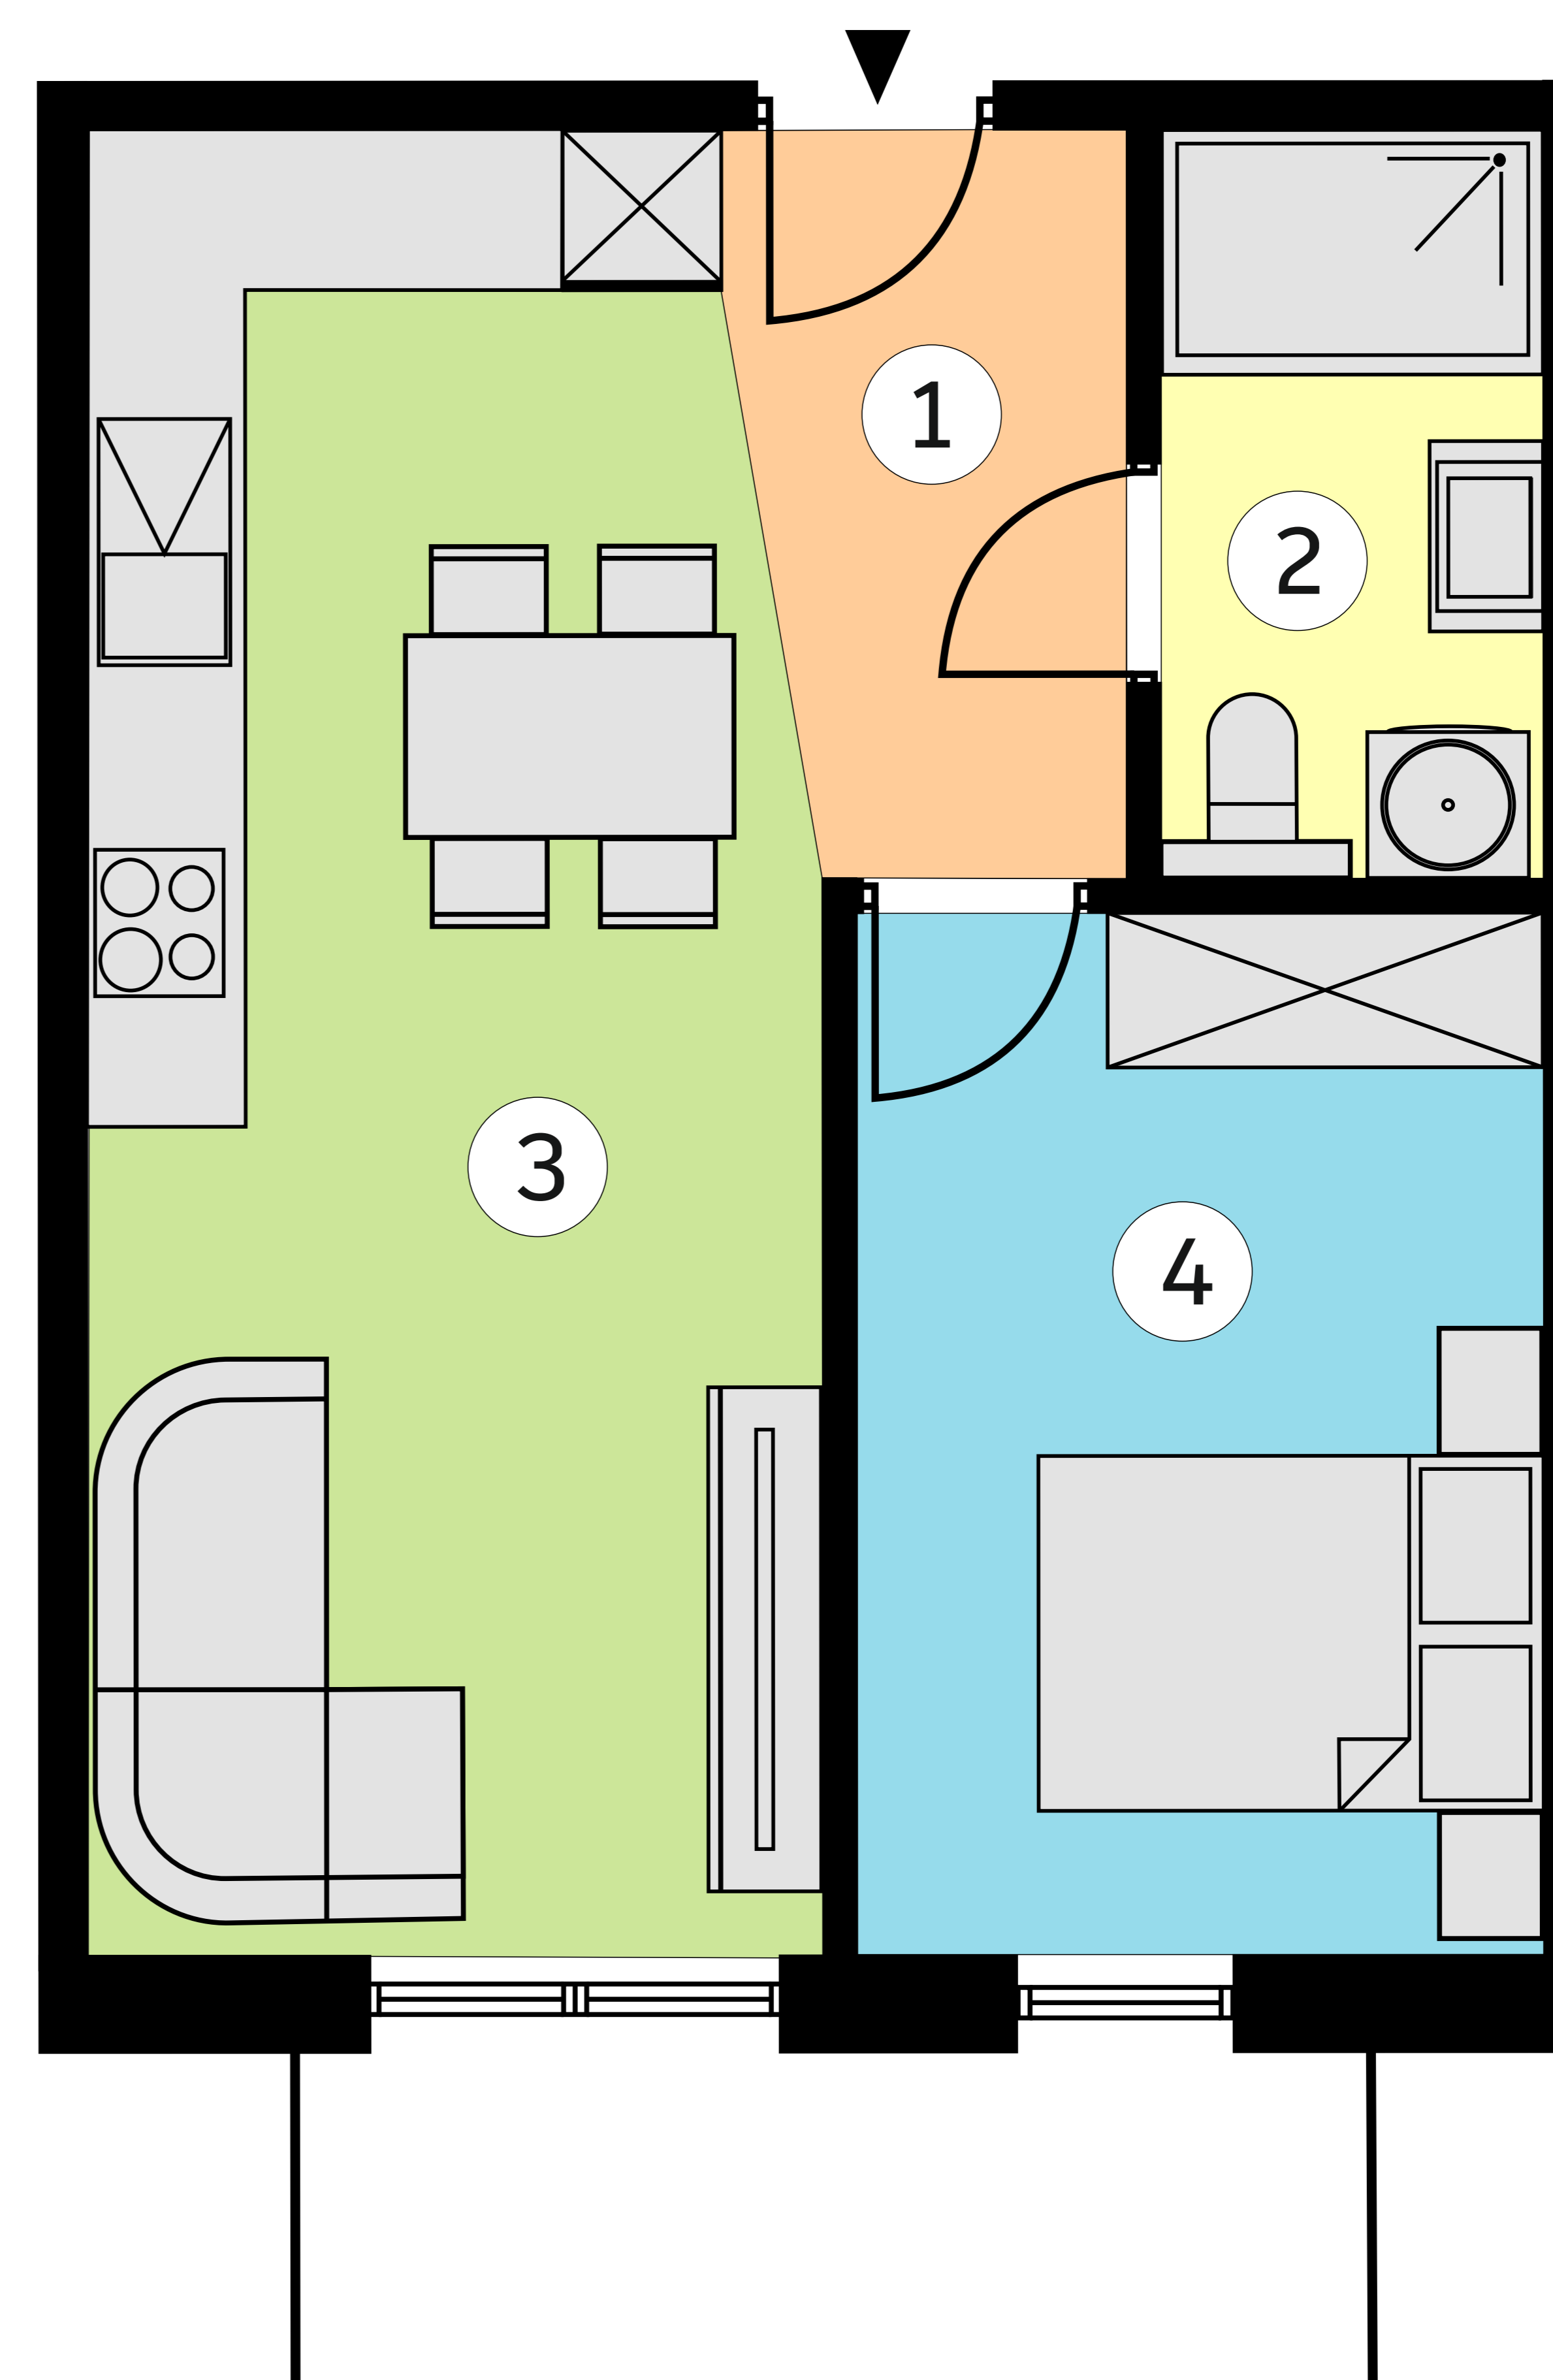

OSIEDLE BRZozOWE 3

lokal K12/2p/M28
metraż 39,03 m²

Budynek 12
piętro 2

1	KOMUNIKACJA	3,62 m ²
2	ŁAZIENKA	4,48 m ²
3	SALON Z ANEKSEM KUCHENNYM	20,08 m ²
4	POKÓJ	10,85 m ²

Wymiary pomieszczeń podano na podstawie projektu budowlanego. W toku budowy mogą wystąpić różnice w stosunku do stanu wynikającego z projektu lub specyfiki prac budowlanych. Aranżacja jest przykładowa i nie stanowi oferty handlowej.