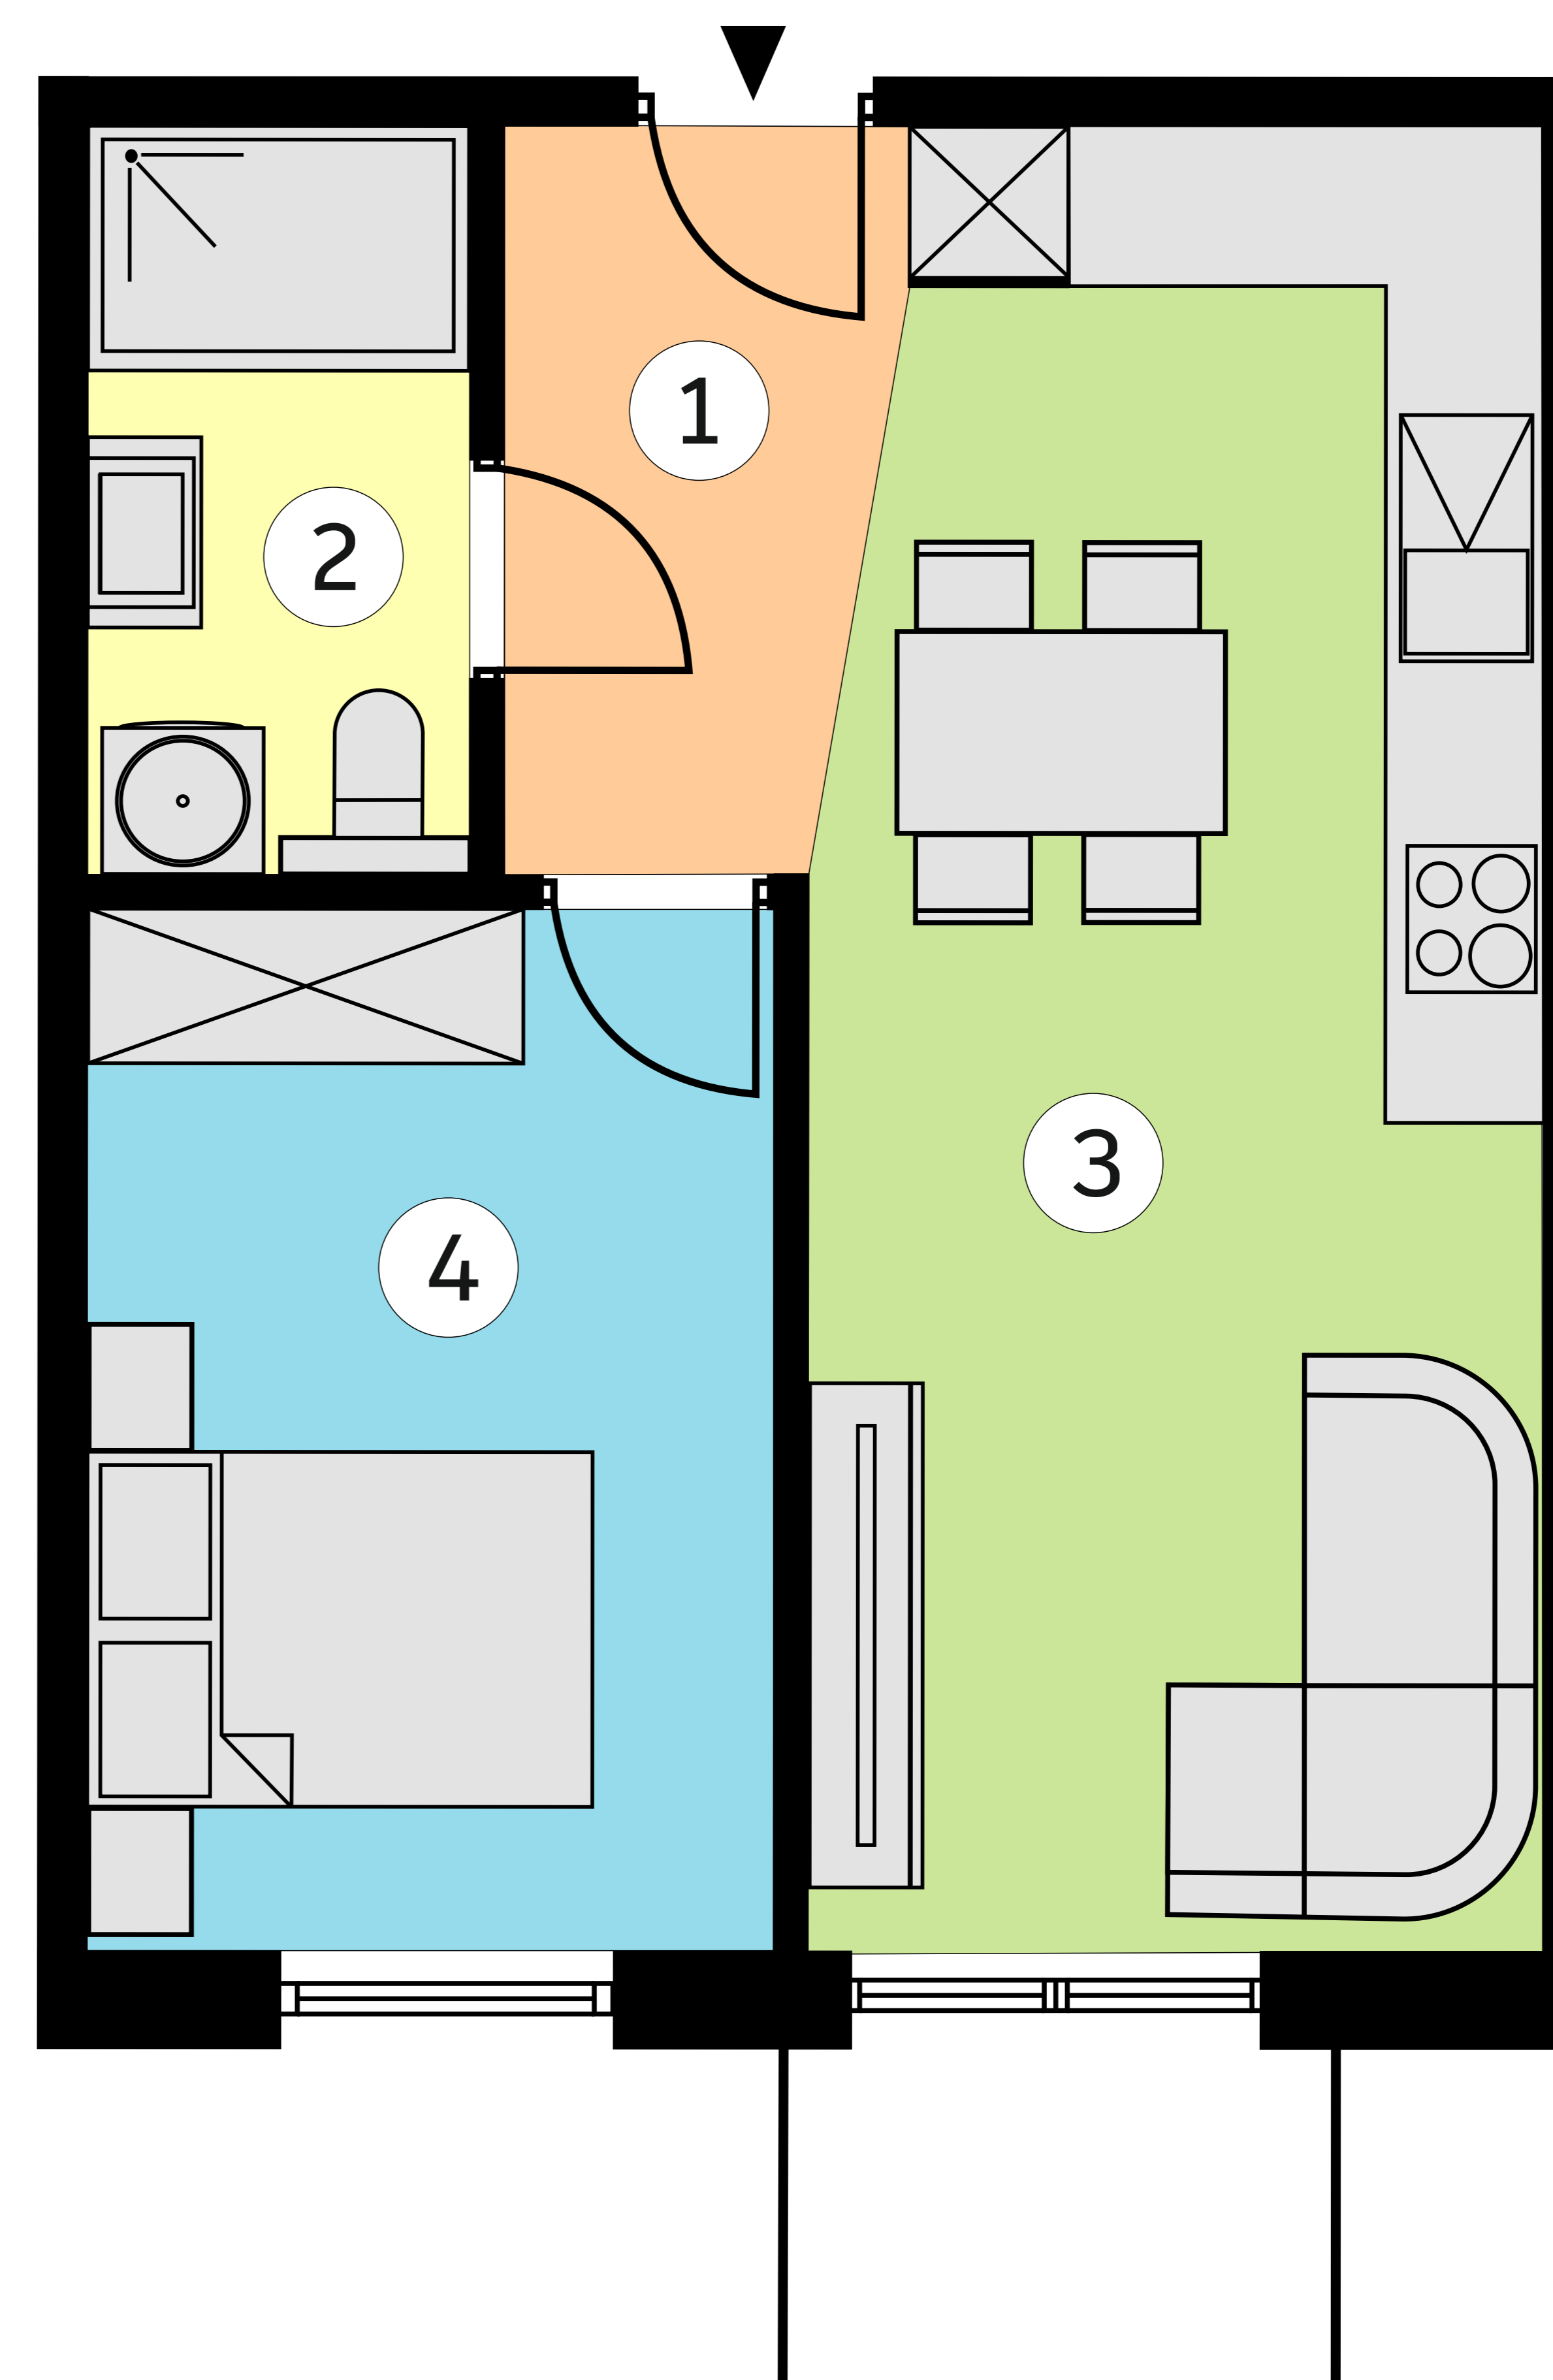

OSIEDLE BRZozOWE 3

lokal K12/1p/M14
metraż 39,29 m²

Budynek 12
piętro 1

| | | |
|---|---------------------------|----------------------|
| 1 | KOMUNIKACJA | 3,98 m ² |
| 2 | ŁAZIENKA | 4,48 m ² |
| 3 | SALON Z ANEKSEM KUCHENNYM | 19,98 m ² |
| 4 | POKÓJ | 10,85 m ² |

Wymiary pomieszczeń podano na podstawie projektu budowlanego. W toku budowy mogą wystąpić różnice w stosunku do stanu wynikającego z projektu lub specyfiki prac budowlanych. Aranżacja jest przykładowa i nie stanowi oferty handlowej.