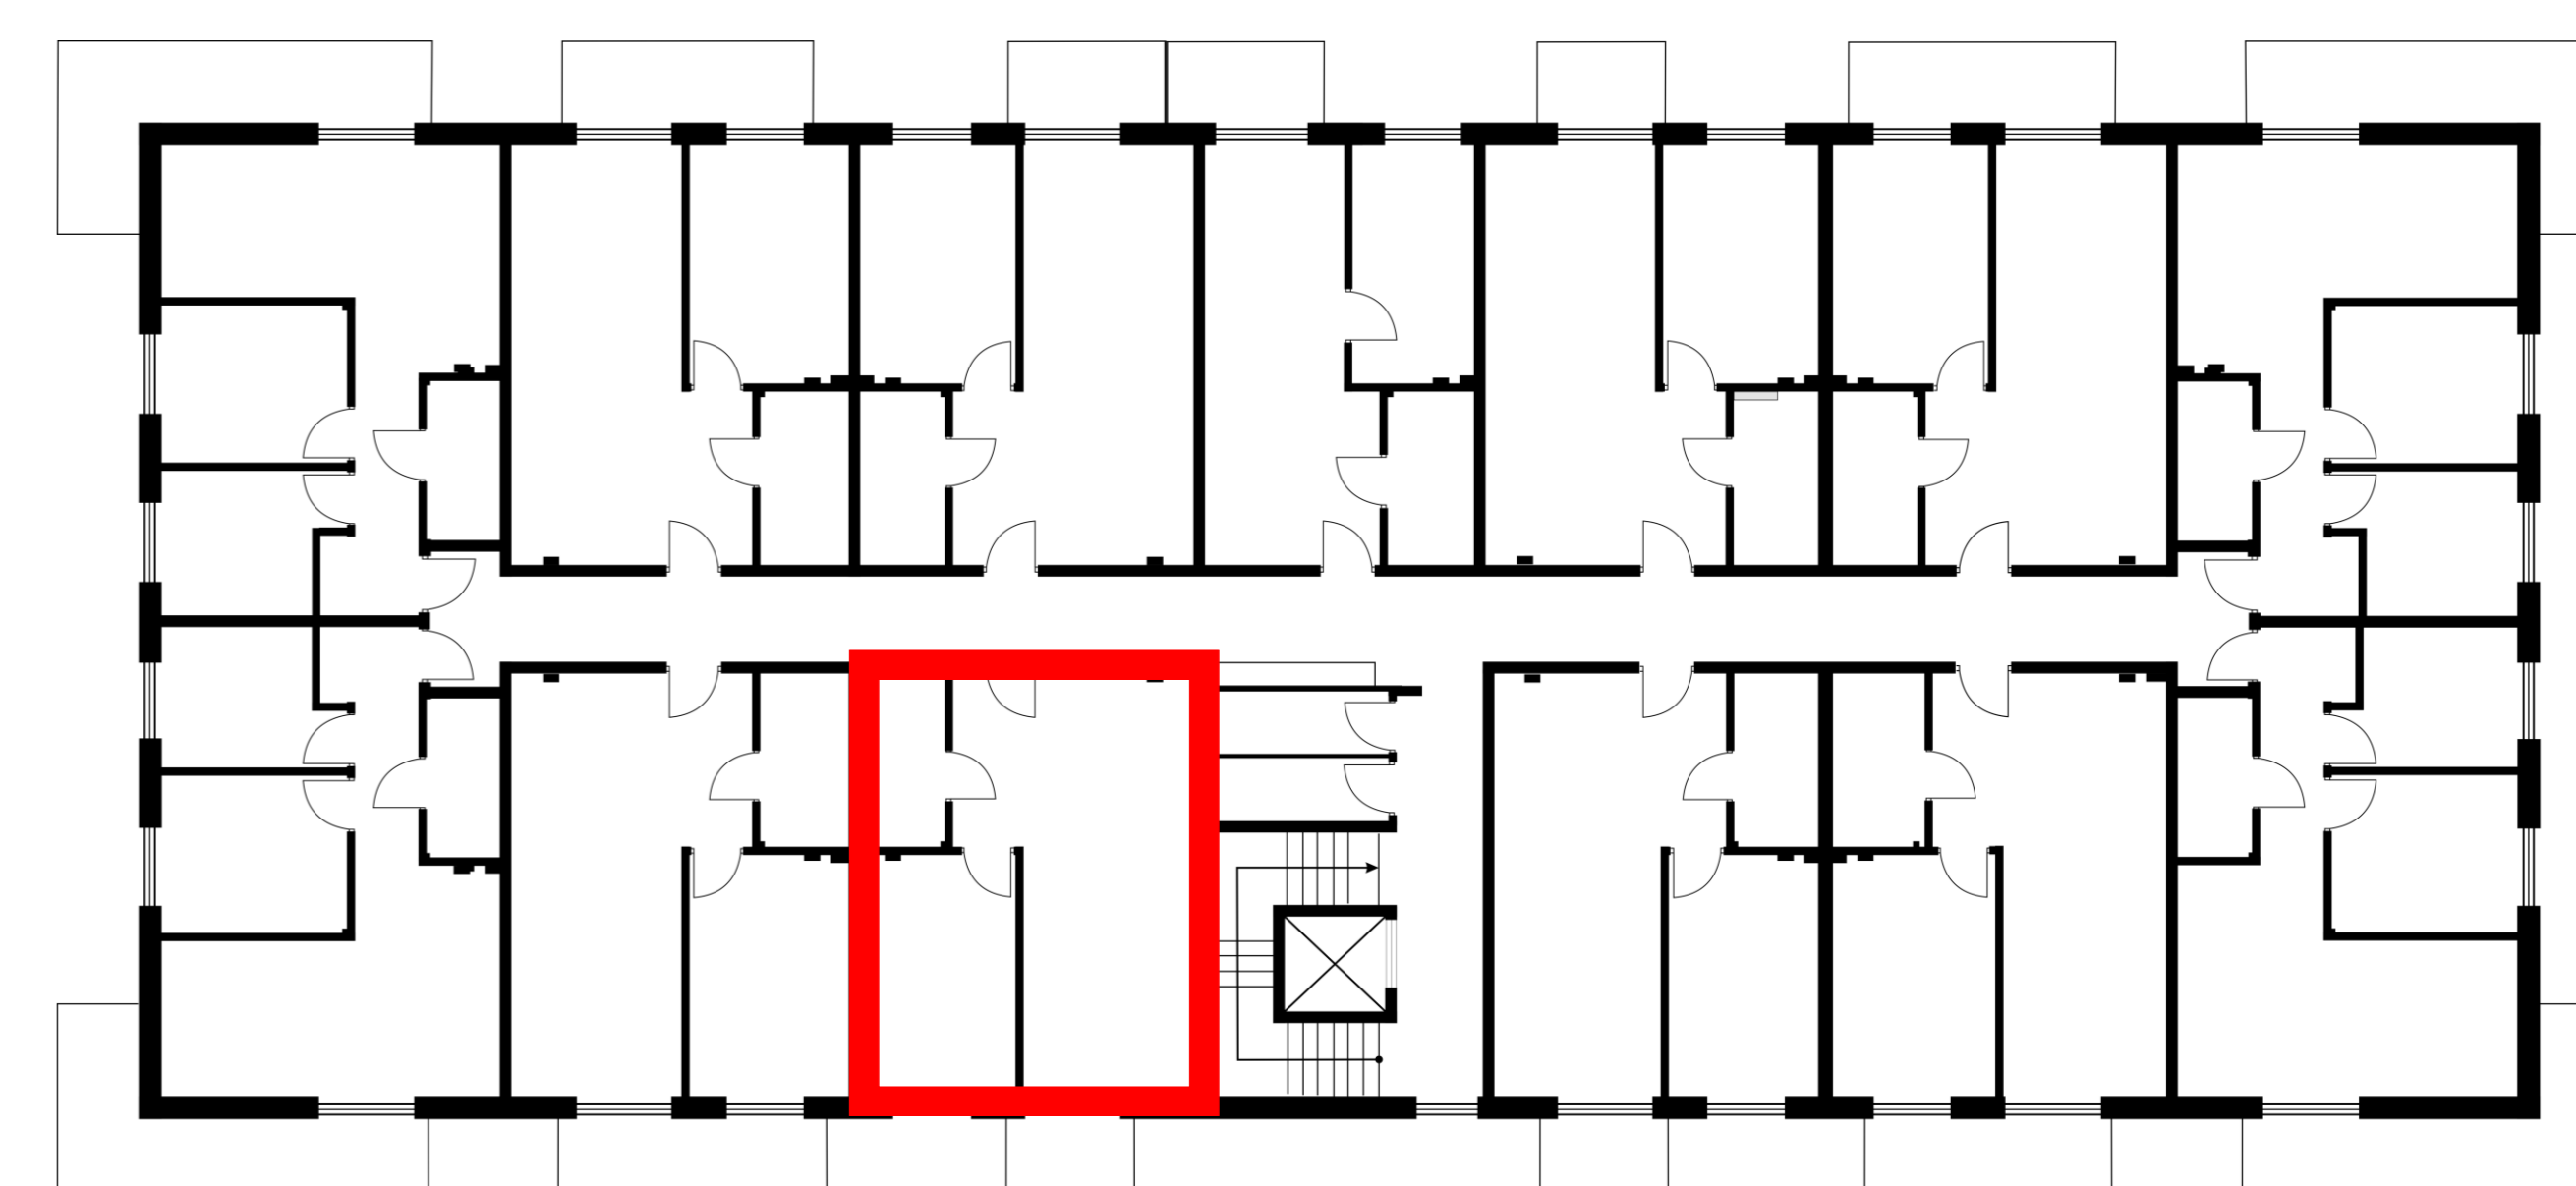

OSIEDLE BRZozOWE 3

lokal K12/1p/M14
metraż 39,29 m²

Budynek 12
piętro 1

| | | |
|---|---------------------------|----------------------|
| 1 | KOMUNIKACJA | 3,98 m ² |
| 2 | ŁAZIENKA | 4,48 m ² |
| 3 | SALON Z ANEKSEM KUCHENNYM | 19,98 m ² |
| 4 | POKÓJ | 10,85 m ² |

Wymiary pomieszczeń podano na podstawie projektu budowlanego. W toku budowy mogą wystąpić różnice w stosunku do stanu wynikającego z projektu lub specyfiki prac budowlanych. Aranżacja jest przykładowa i nie stanowi oferty handlowej.