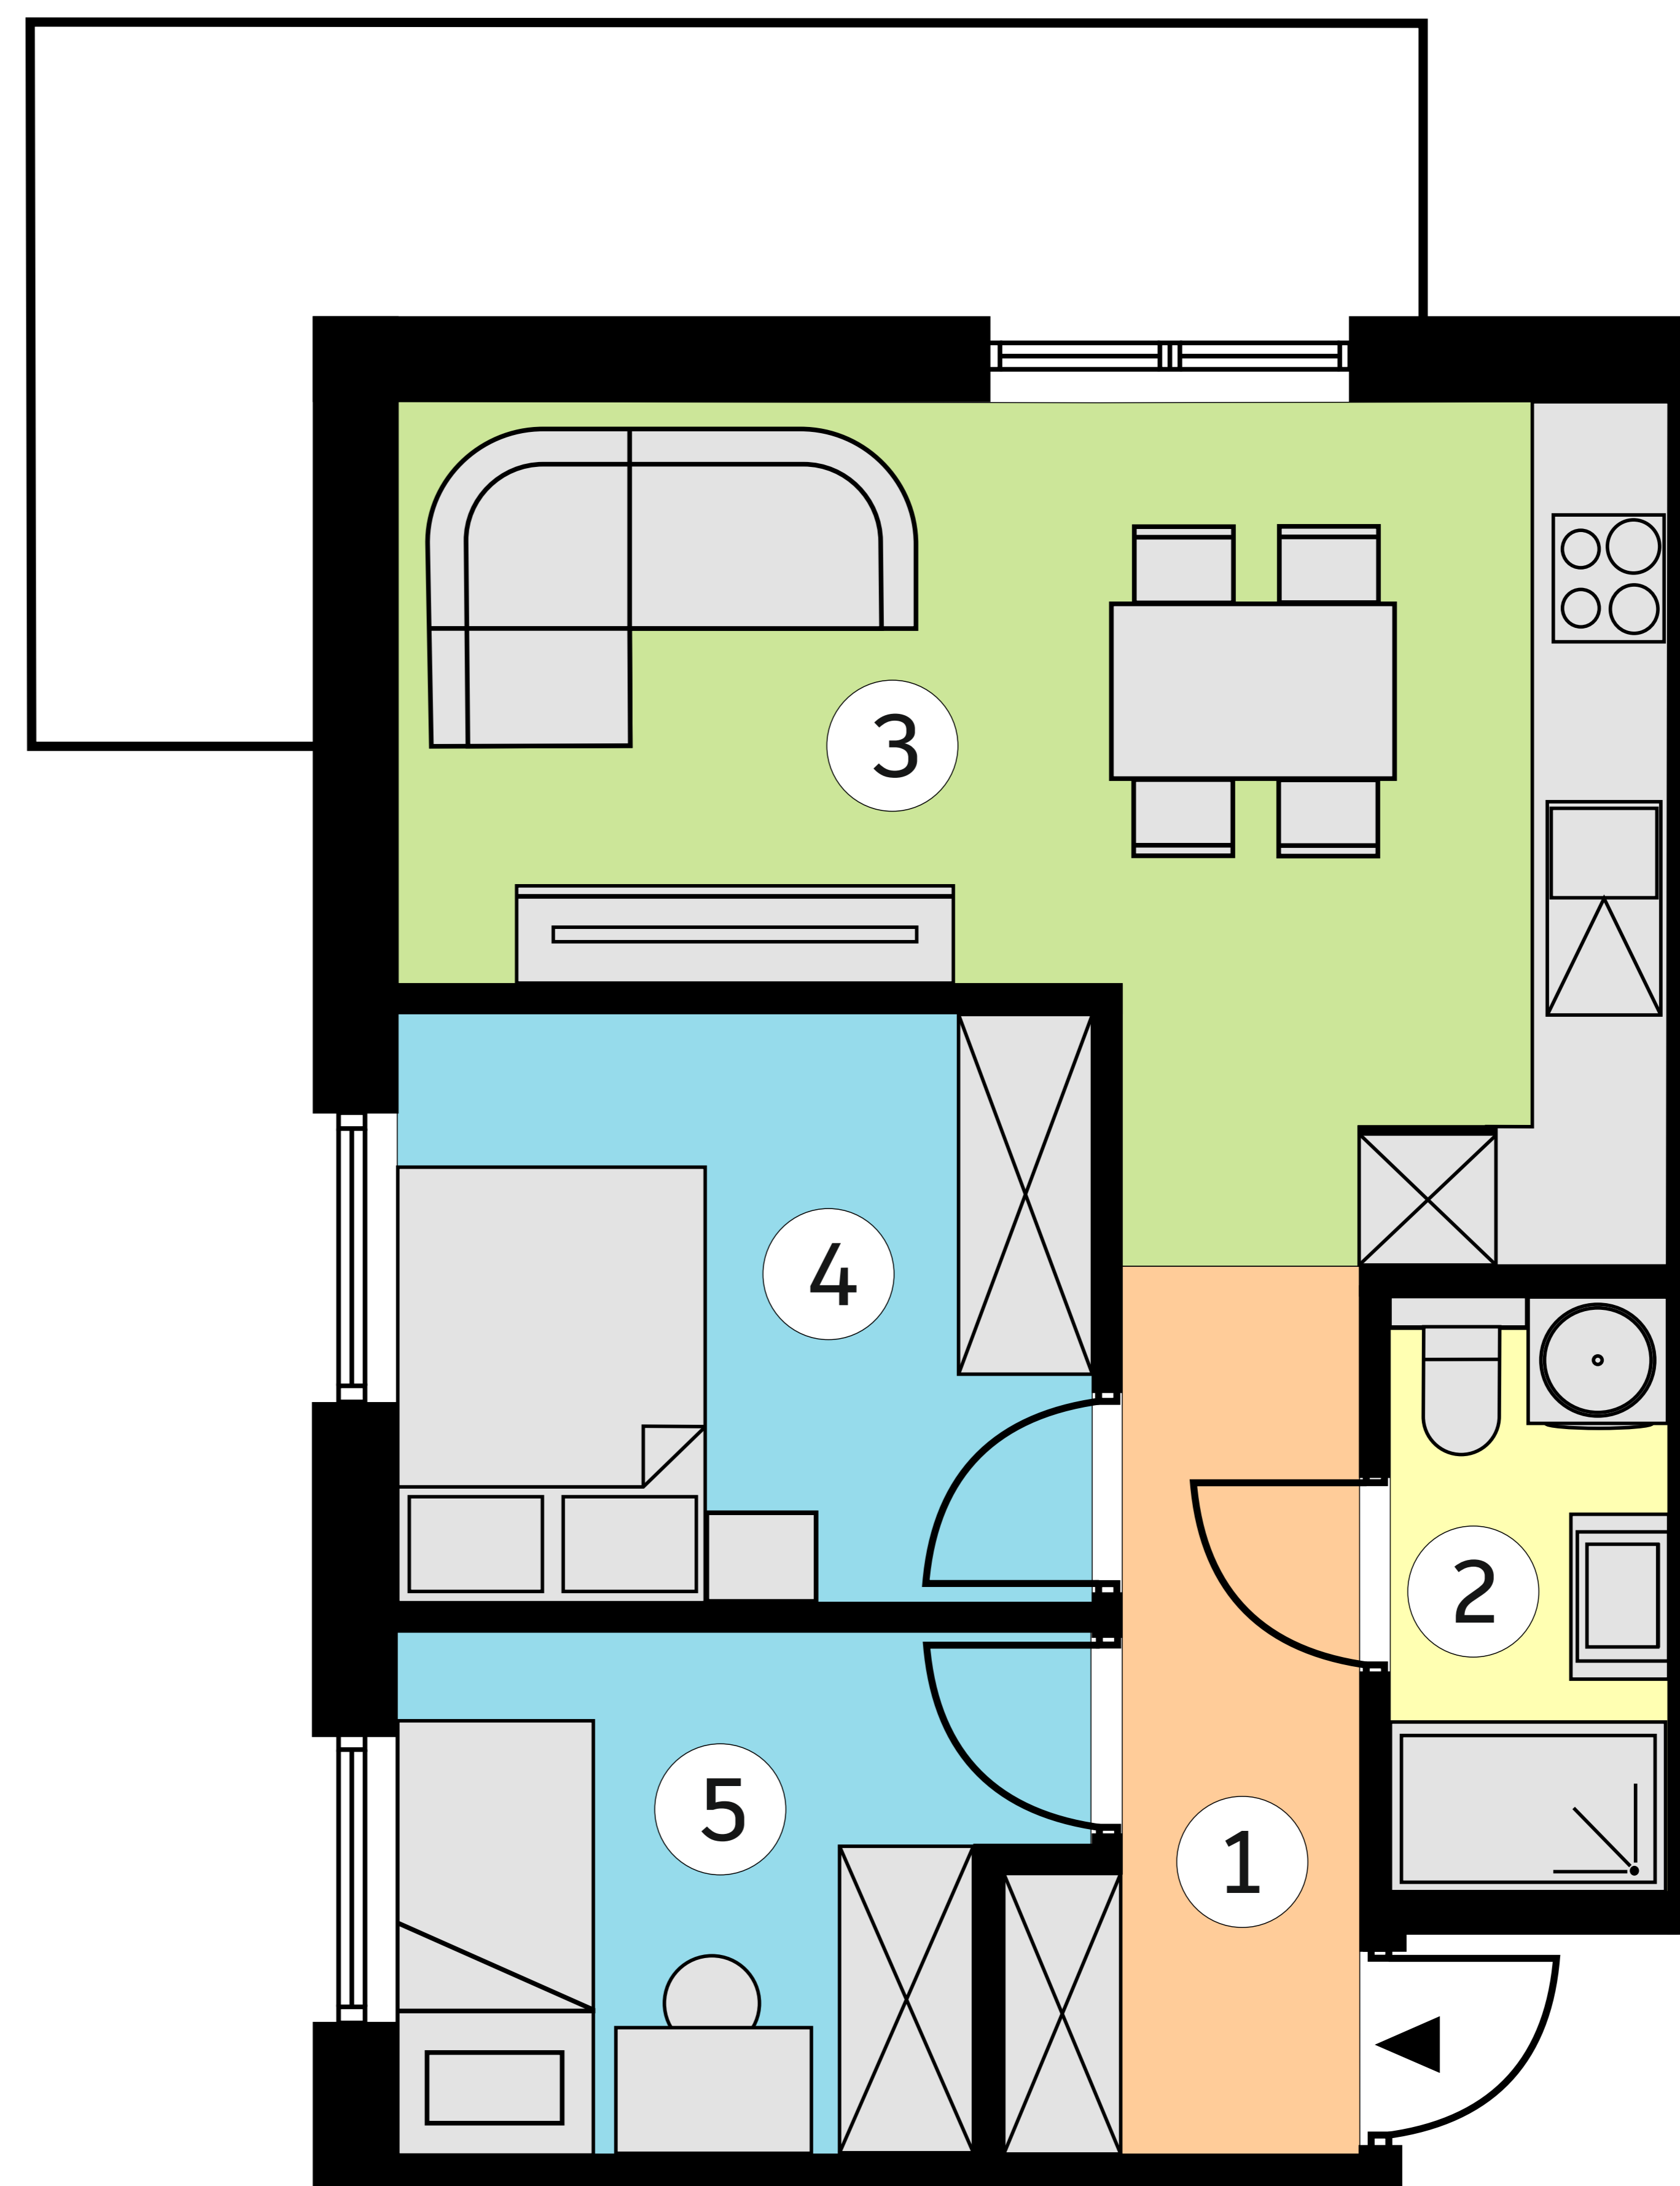

OSIEDLE BRZozOWE 3

lokal K12/2p/M30 metraż 42,38 m²

Budynek 12
piętro 2

1	KOMUNIKACJA	5,29 m ²
2	ŁAZIENKA	3,44 m ²
3	SALON Z ANEKSEM KUCHENNYM	18,06 m ²
4	POKÓJ	8,58 m ²
5	POKÓJ	7,01 m ²

Wymiary pomieszczeń podano na podstawie projektu budowlanego. W toku budowy mogą wystąpić różnice w stosunku do stanu wynikającego z projektu lub specyfikacji prac budowlanych. Aranżacja jest przykładowa i nie stanowi oferty handlowej.