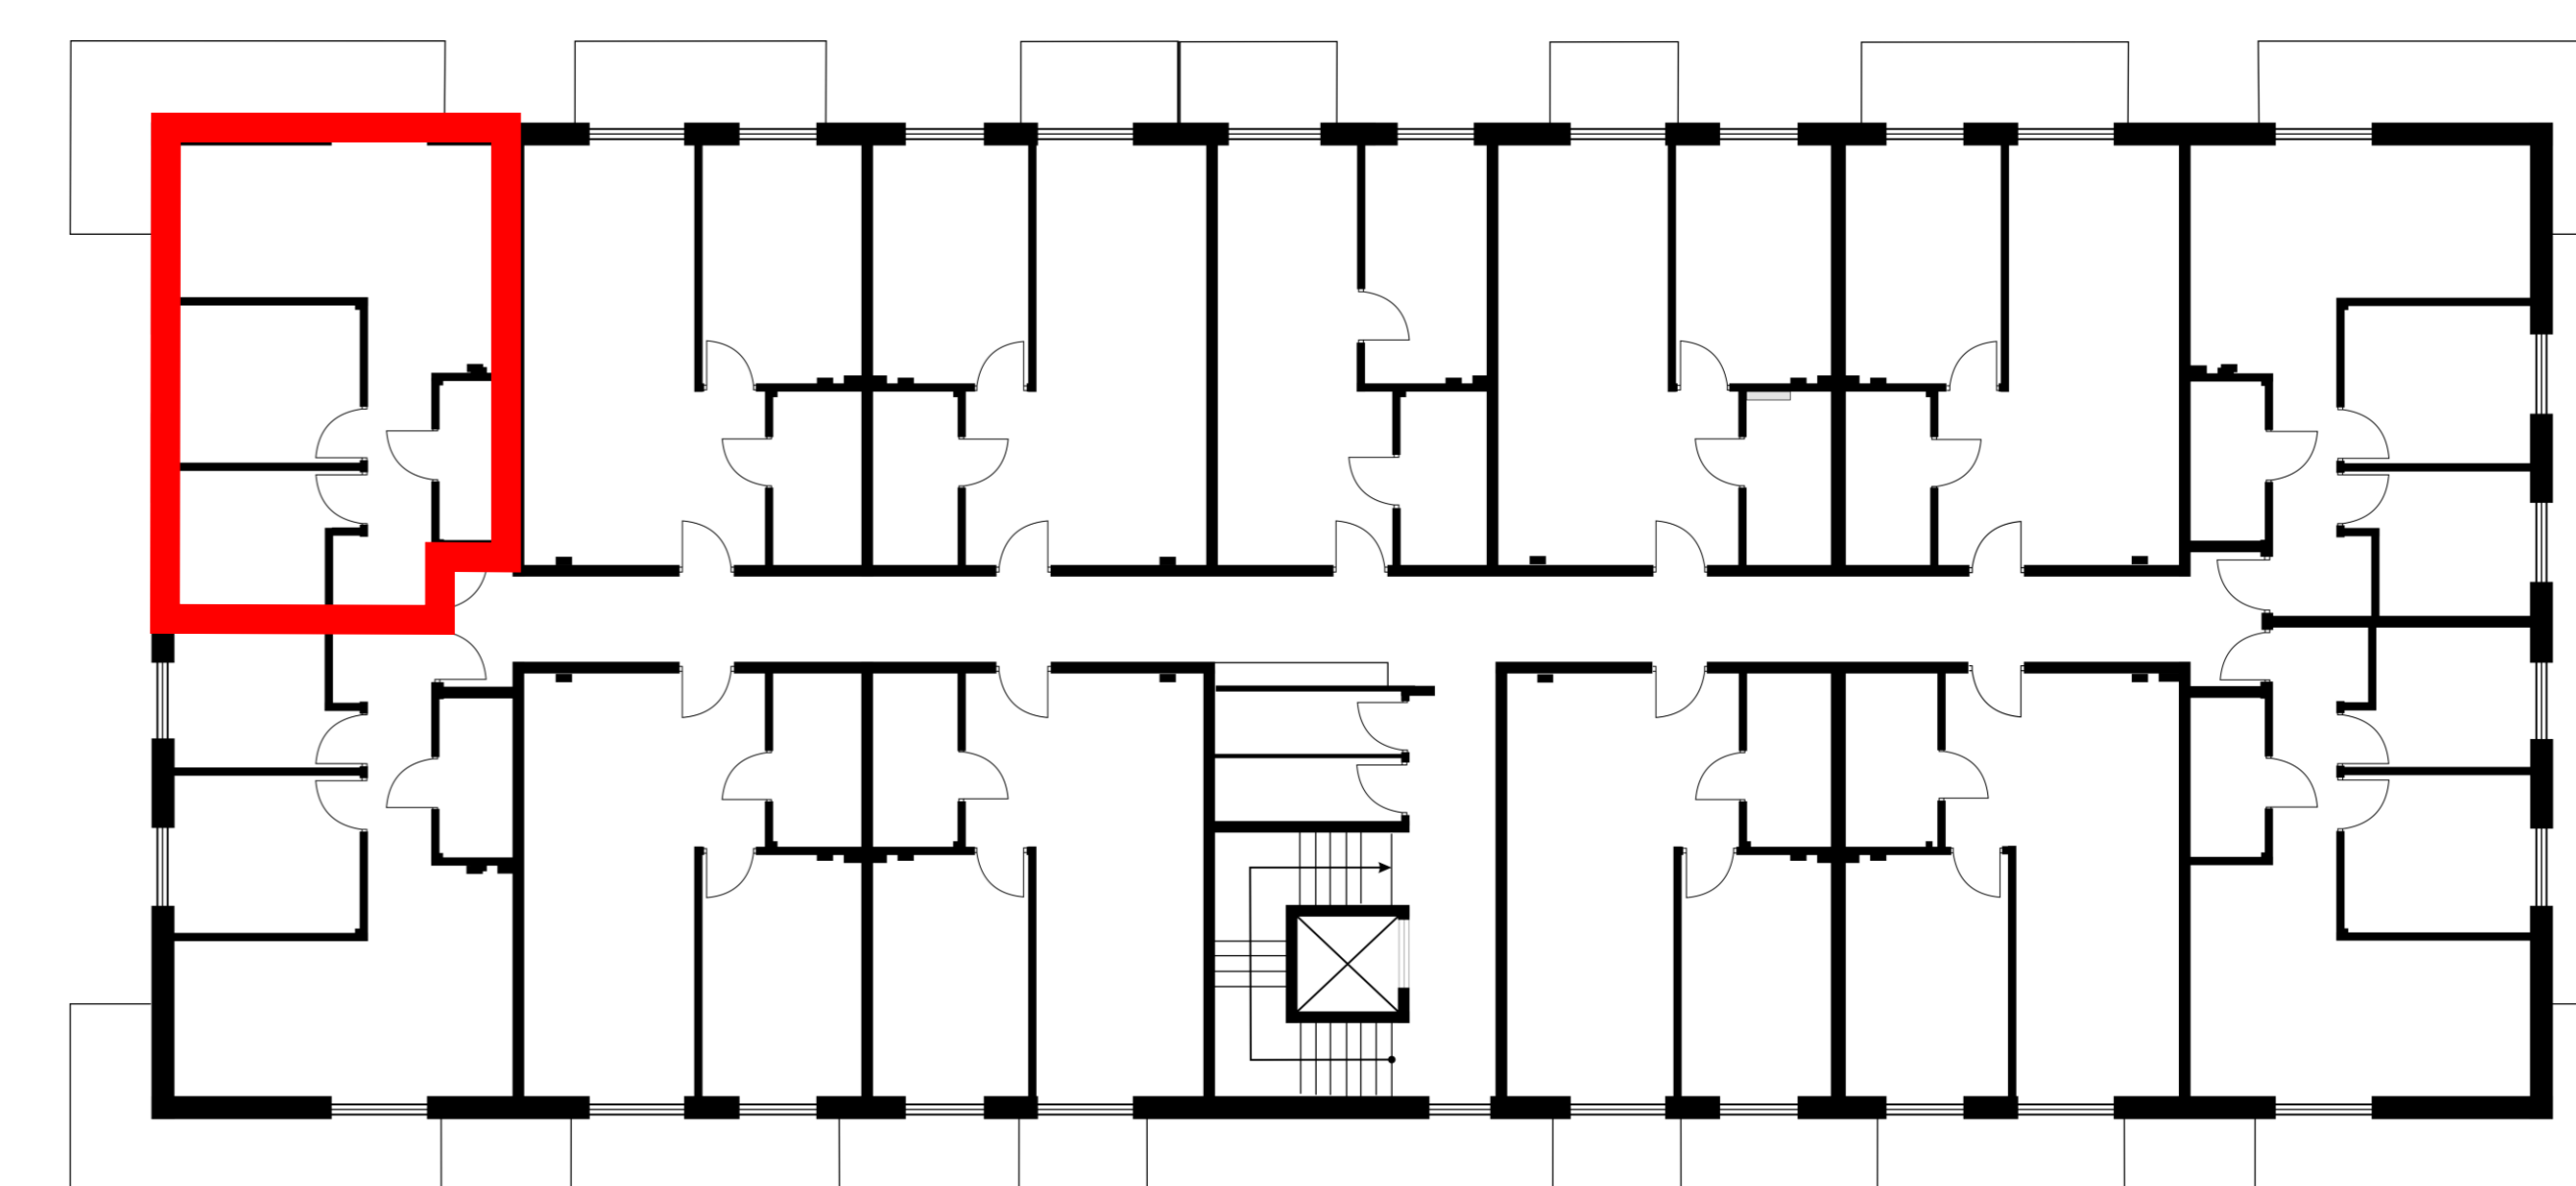

OSIEDLE BRZozOWE 3

lokal K12/2p/M30 metraż 42,38 m²

Budynek 12
piętro 2

1	KOMUNIKACJA	5,29 m ²
2	ŁAZIENKA	3,44 m ²
3	SALON Z ANEKSEM KUCHENNYM	18,06 m ²
4	POKÓJ	8,58 m ²
5	POKÓJ	7,01 m ²

Wymiary pomieszczeń podano na podstawie projektu budowlanego. W toku budowy mogą wystąpić różnice w stosunku do stanu wynikającego z projektu lub specyfikacji prac budowlanych. Aranżacja jest przykładowa i nie stanowi oferty handlowej.