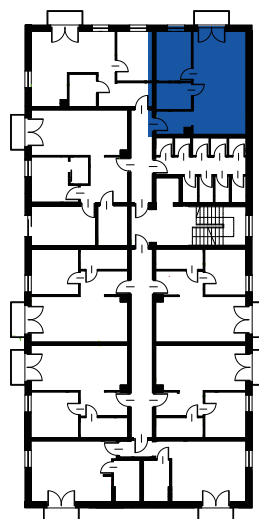

Osiedle Brzozowe 2

lokal K7/2p/M19
metraż 43,99 m²

Budynek 7
piętro 2

1	PRZEDPOKÓJ	3,81 m ²
2	ŁAZIENKA	4,54 m ²
3	POKÓJ DZIENNY Z ANEKSEM	26,89 m ²
4	SYPIALNIA	8,75 m
	KOMÓRKA LOKATORSKA	1,85 m ²

AWDJORTIS
DEWELOPER