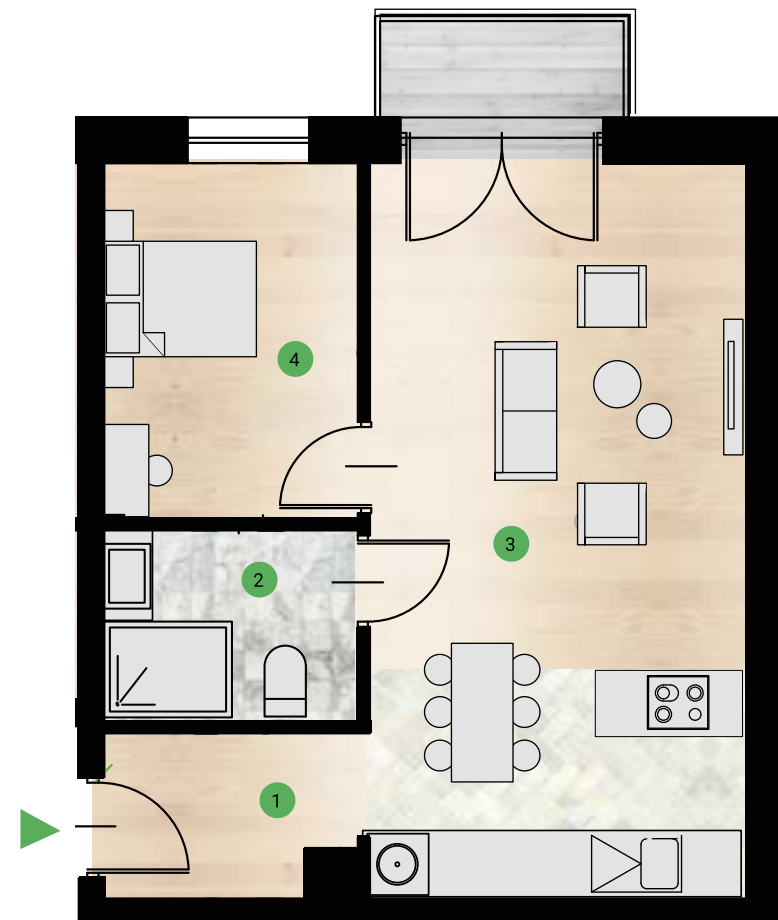

Osiedle Brzozowe 2

lokal K7/2p/M19
metraż 43,99 m²

Budynek 7
piętro 2

1	PRZEDPOKÓJ	3,81 m ²
2	ŁAZIENKA	4,54 m ²
3	POKÓJ DZIENNY Z ANEKSEM	26,89 m ²
4	SYPIALNIA	8,75 m
	KOMÓRKA LOKATORSKA	1,85 m ²

AWDJORTIS
DEWELOPER