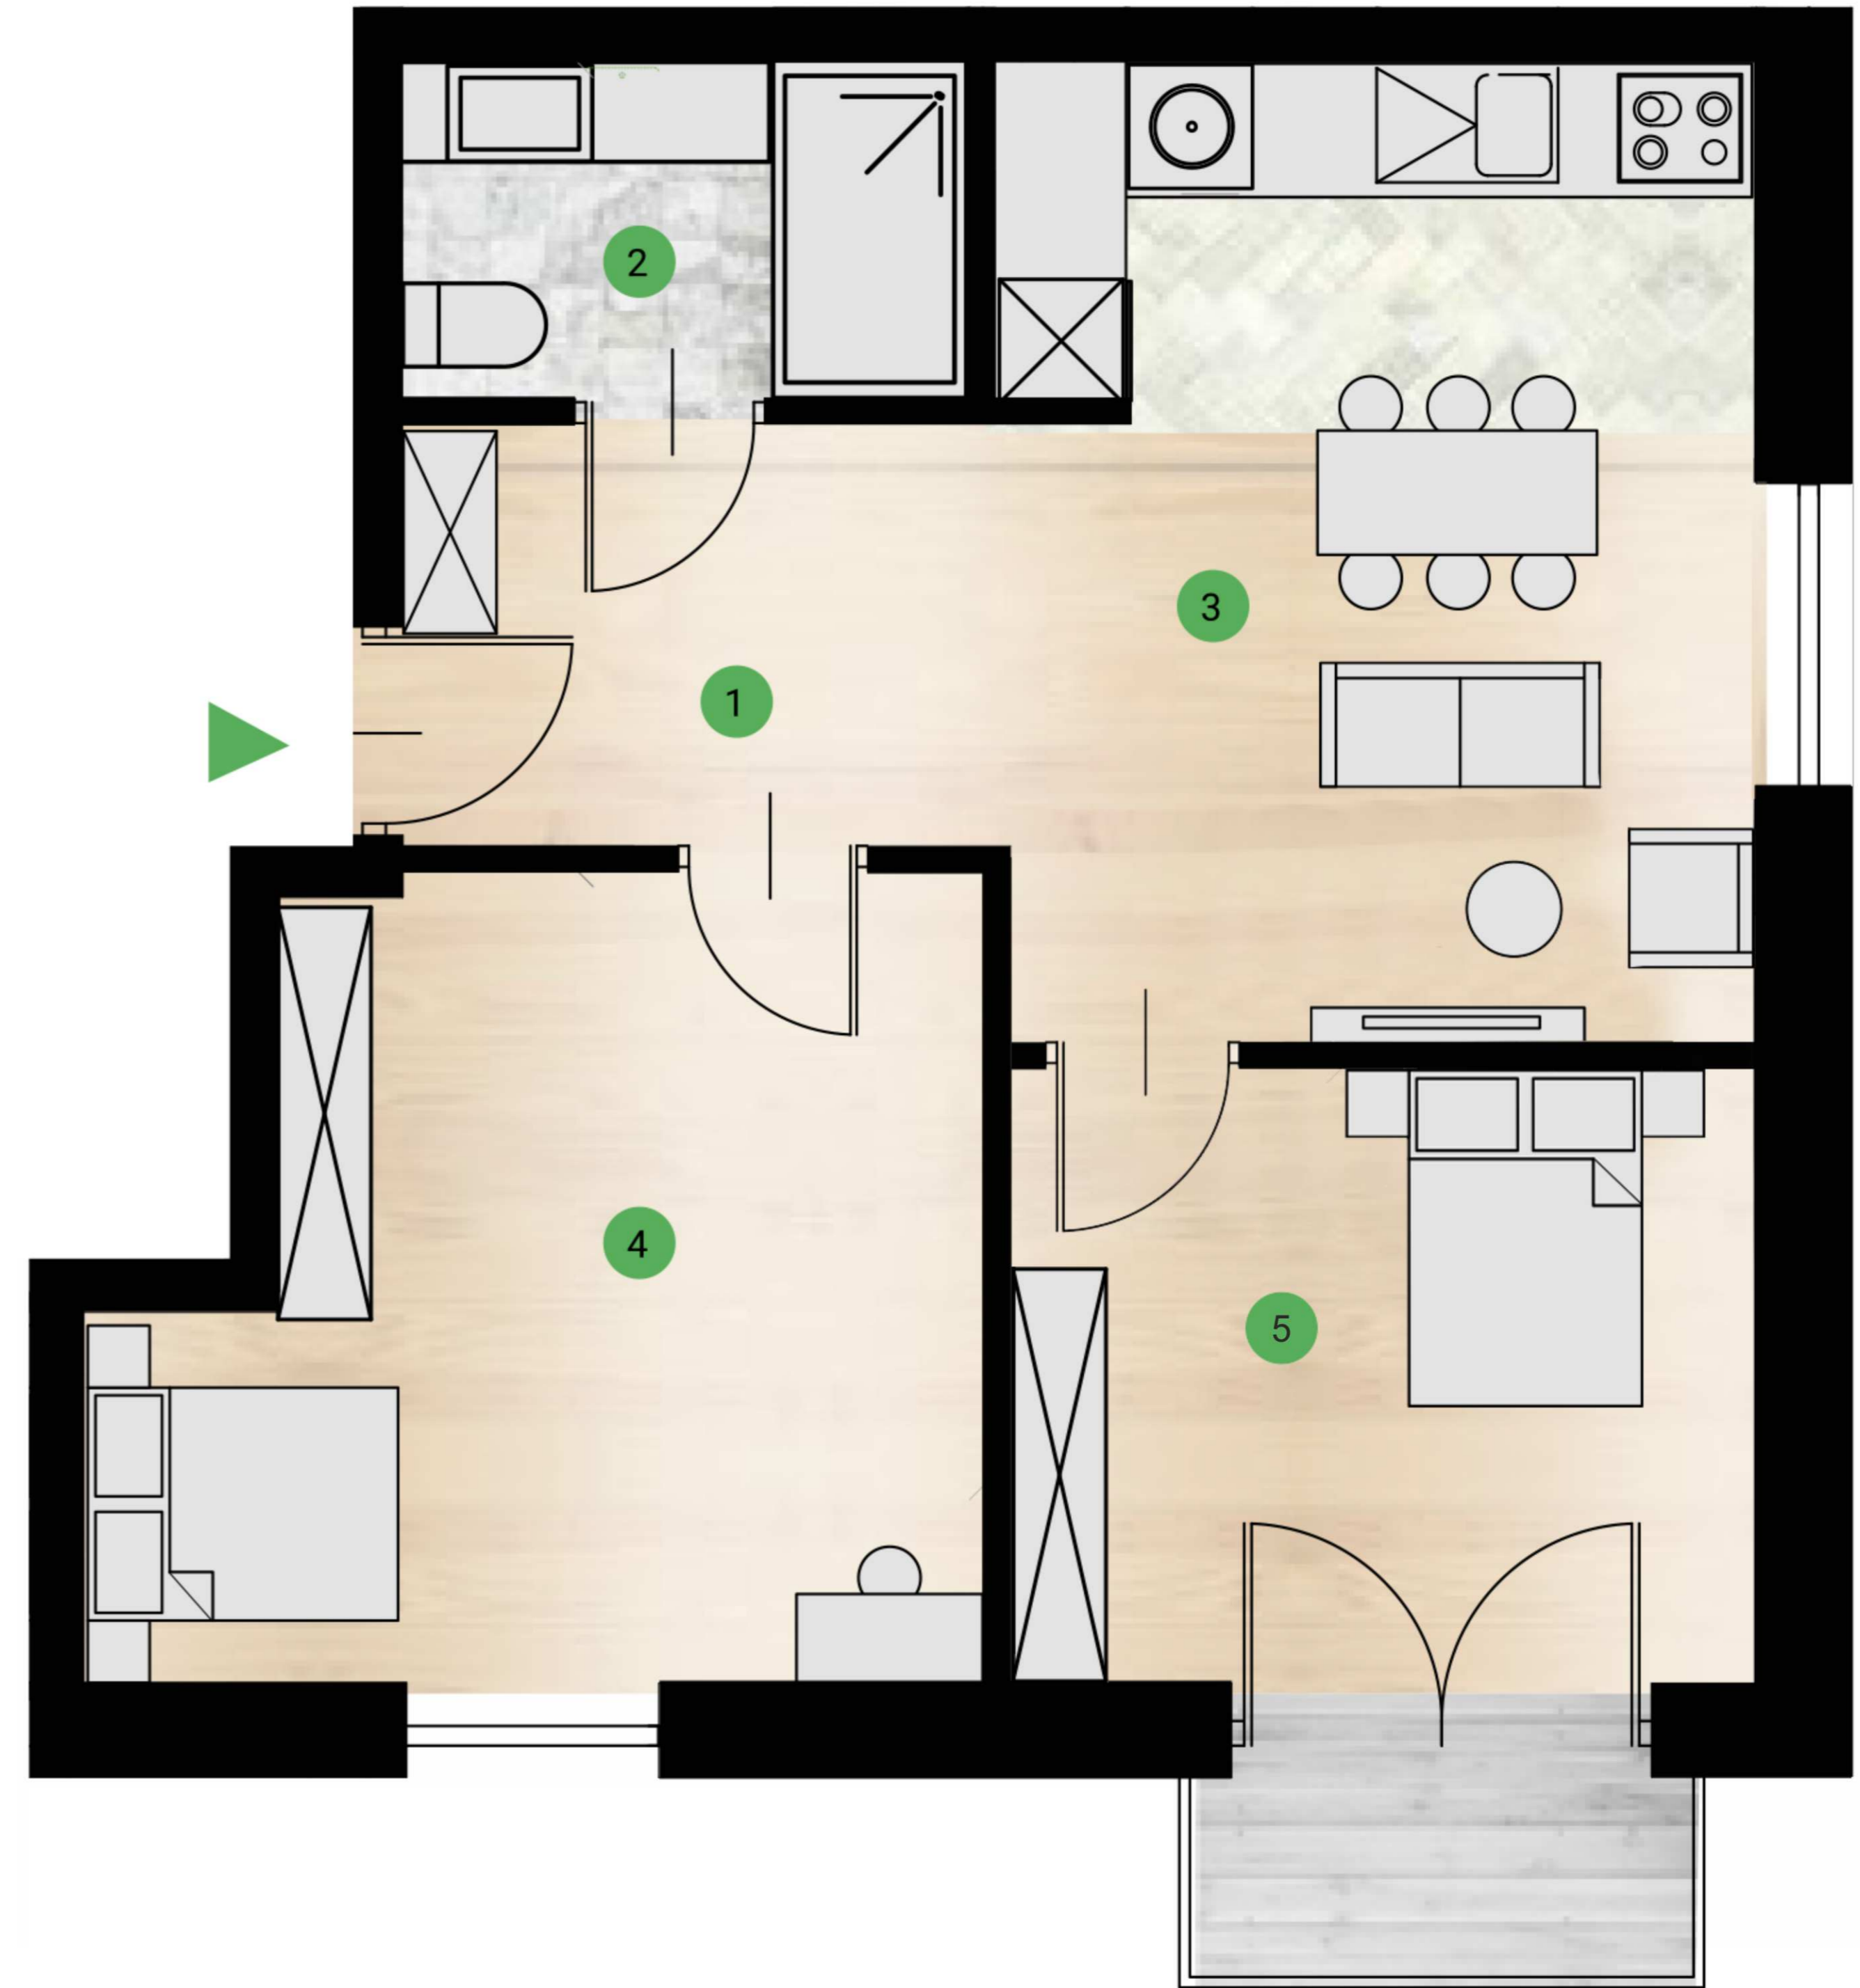

Osiedle Brzozowe 2

lokal K8/3p/M15 metraż 51,69 m²

Budynek 8
piętro 3

1	PRZEDPOKÓJ	4,21 m ²
2	ŁAZIENKA	4,33 m ²
3	POKÓJ DZIENNY Z ANEKSEM	19,25 m ²
4	SYPIALNIA	11,49 m ²
5	SYPIALNIA	12,41 m ²

AWDJORTIS
DEVELOPER