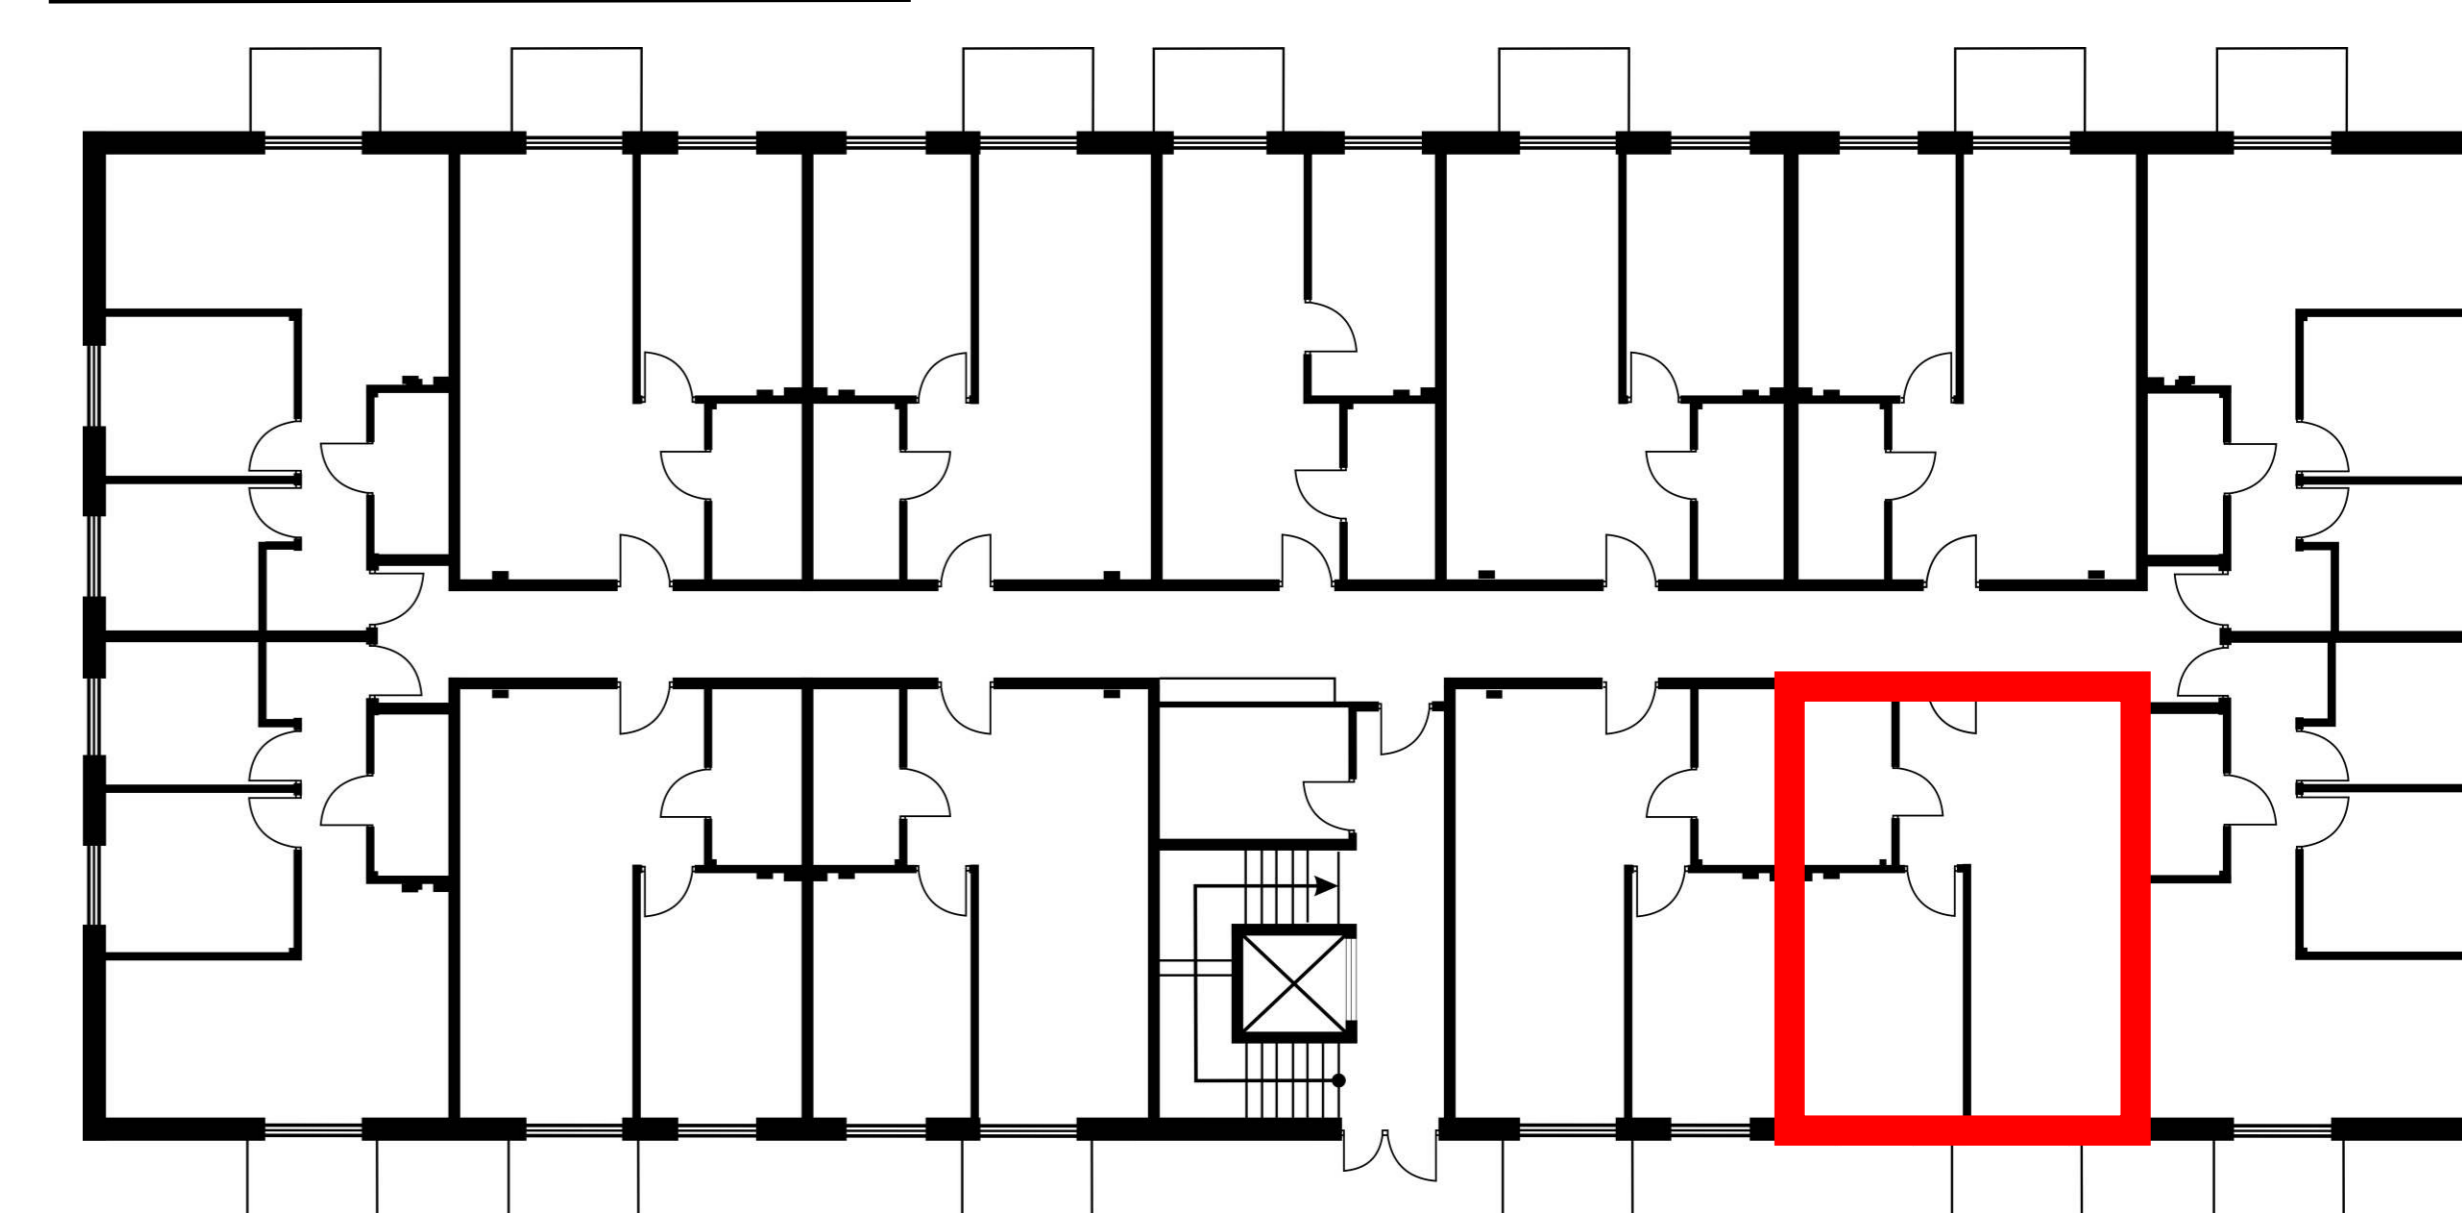

OSIEDLE BRZozOWE 3

lokal K12/0p/M12
metraż 39,14 m²

Budynek 12
piętro 0

1	KOMUNIKACJA	3,62 m ²
2	ŁAZIENKA	4,49 m ²
3	SALON Z ANEKSEM KUCHENNYM	20,06 m ²
4	POKÓJ	10,97 m ²

Wymiary pomieszczeń podano na podstawie projektu budowlanego. W toku budowy mogą wystąpić różnice w stosunku do stanu wynikającego z projektu lub specyfiki prac budowlanych. Aranżacja jest przykładowa i nie stanowi oferty handlowej.