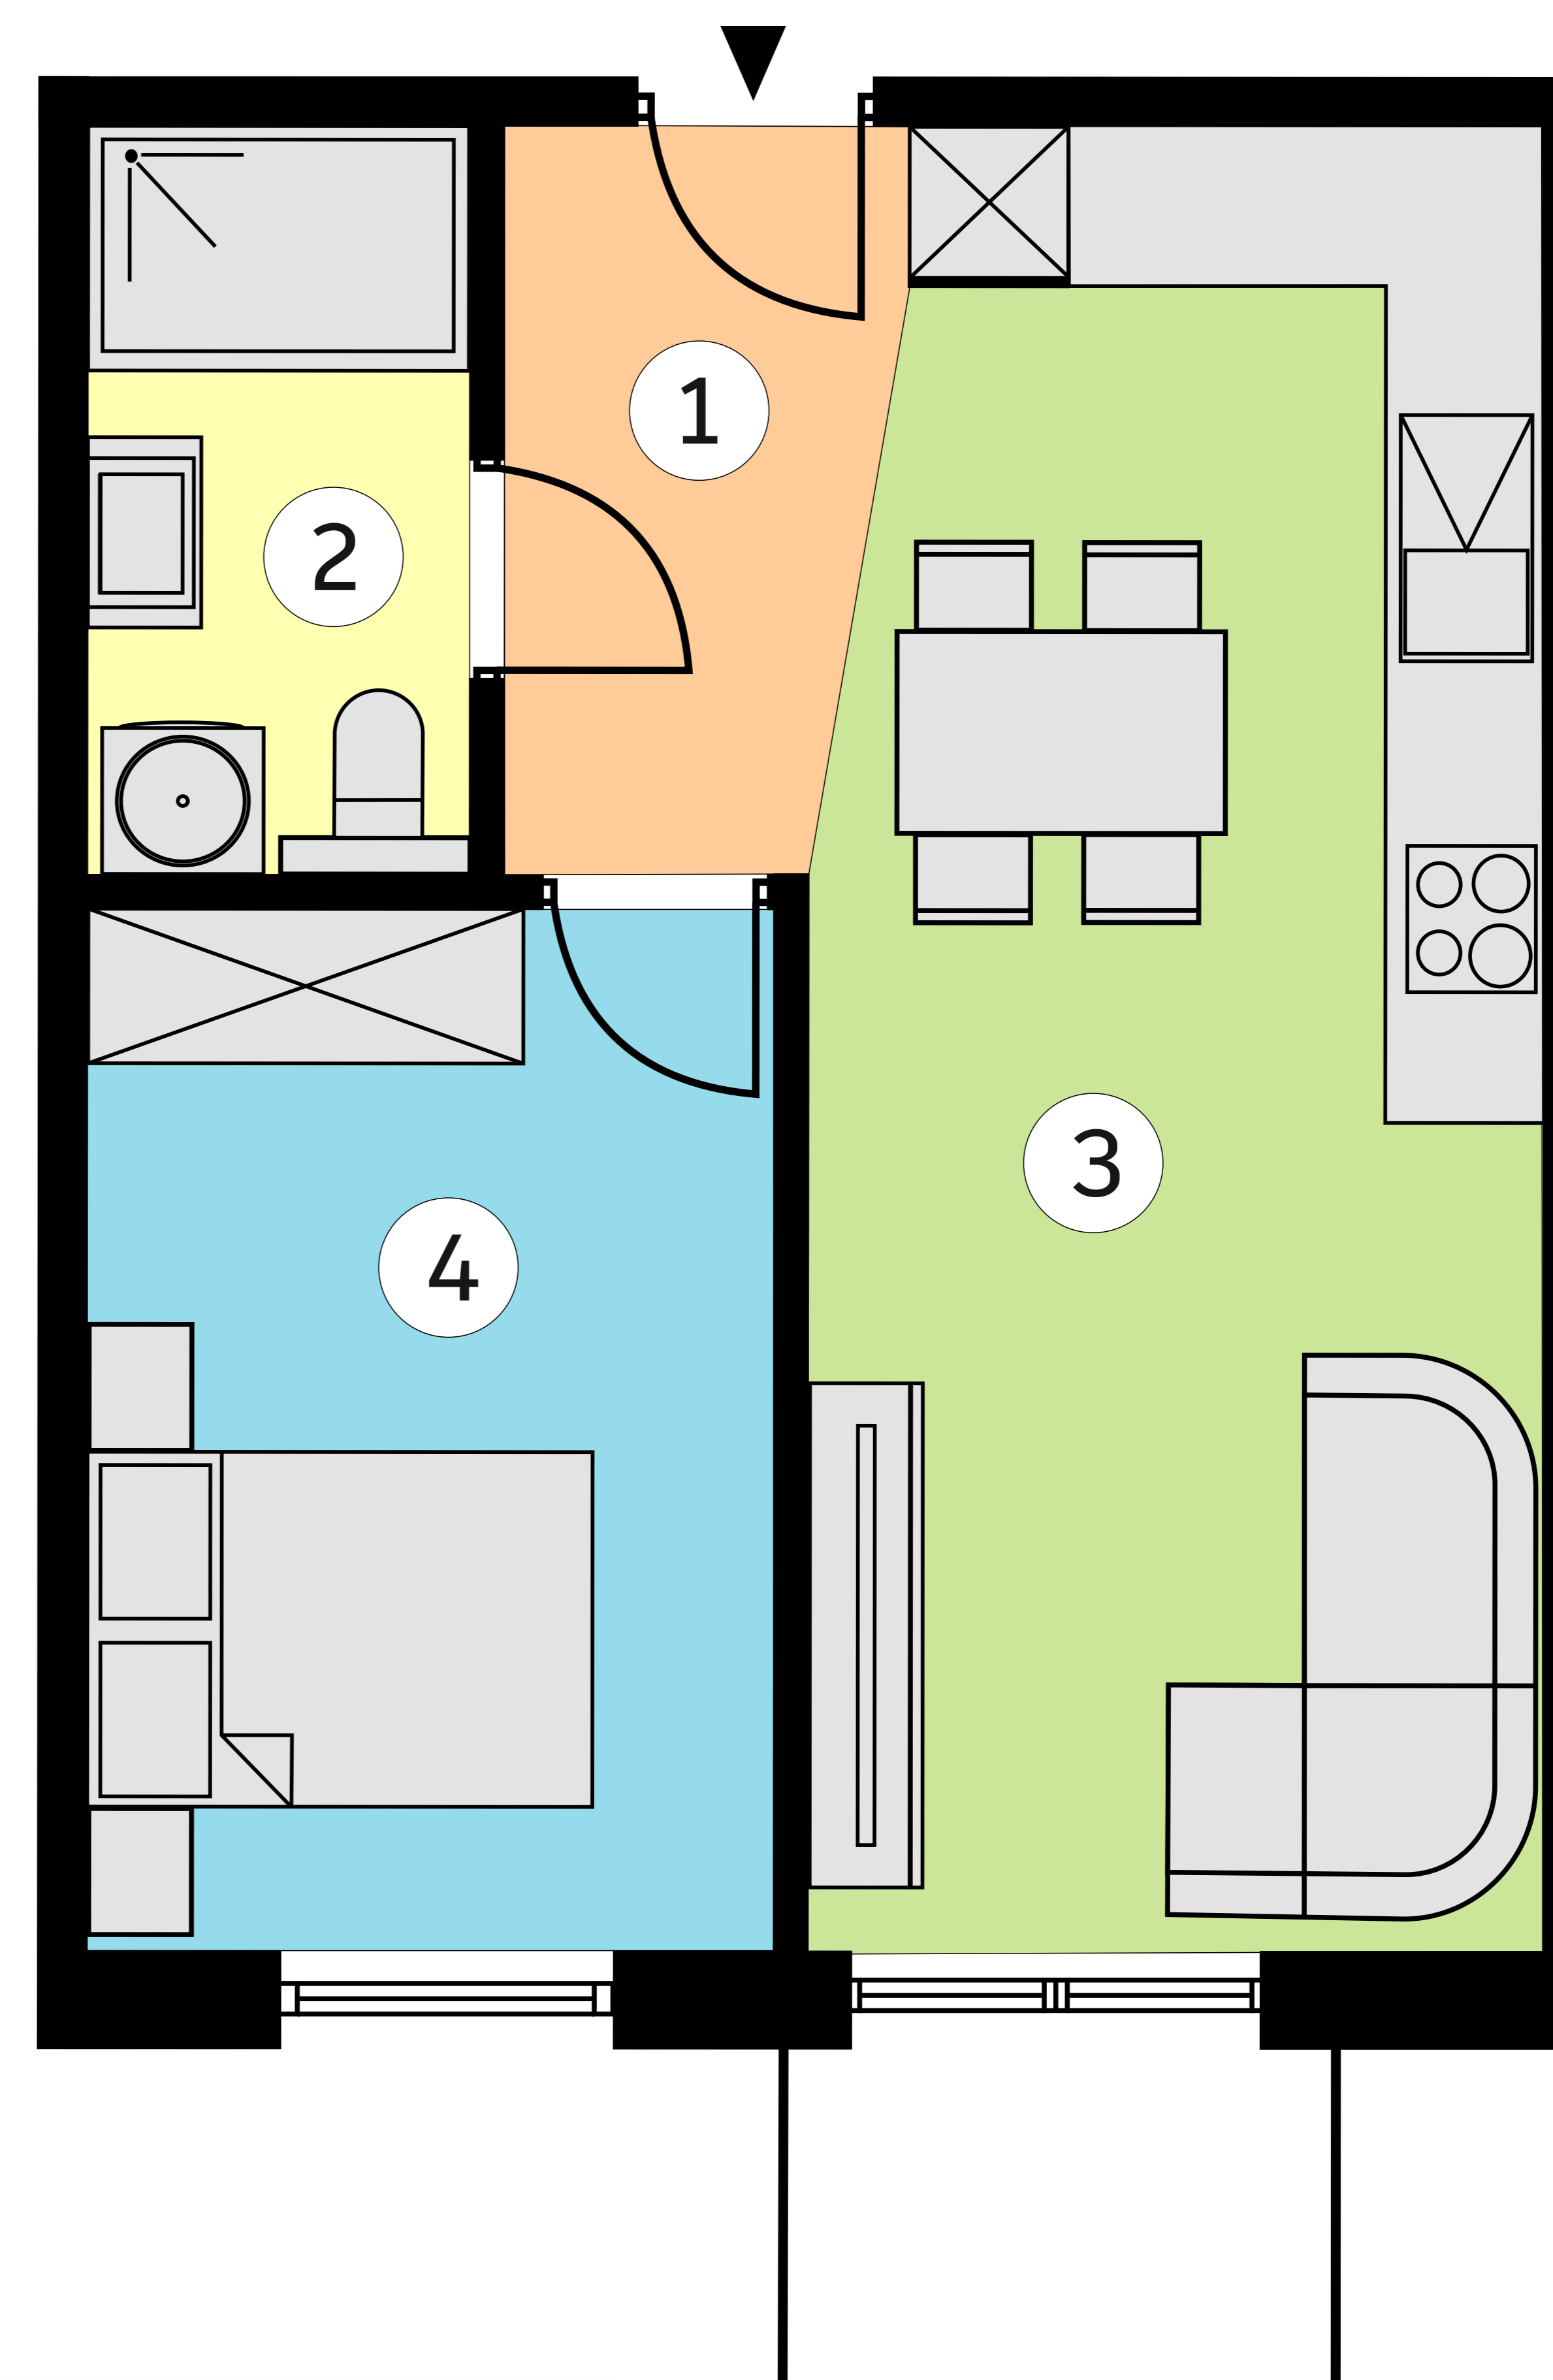

OSIEDLE BRZozOWE 3

lokal K12/0p/M12
metraż 39,14 m²

Budynek 12
piętro 0

1	KOMUNIKACJA	3,62 m ²
2	ŁAZIENKA	4,49 m ²
3	SALON Z ANEKSEM KUCHENNYM	20,06 m ²
4	POKÓJ	10,97 m ²

Wymiary pomieszczeń podano na podstawie projektu budowlanego. W toku budowy mogą wystąpić różnice w stosunku do stanu wynikającego z projektu lub specyfiki prac budowlanych. Aranżacja jest przykładowa i nie stanowi oferty handlowej.