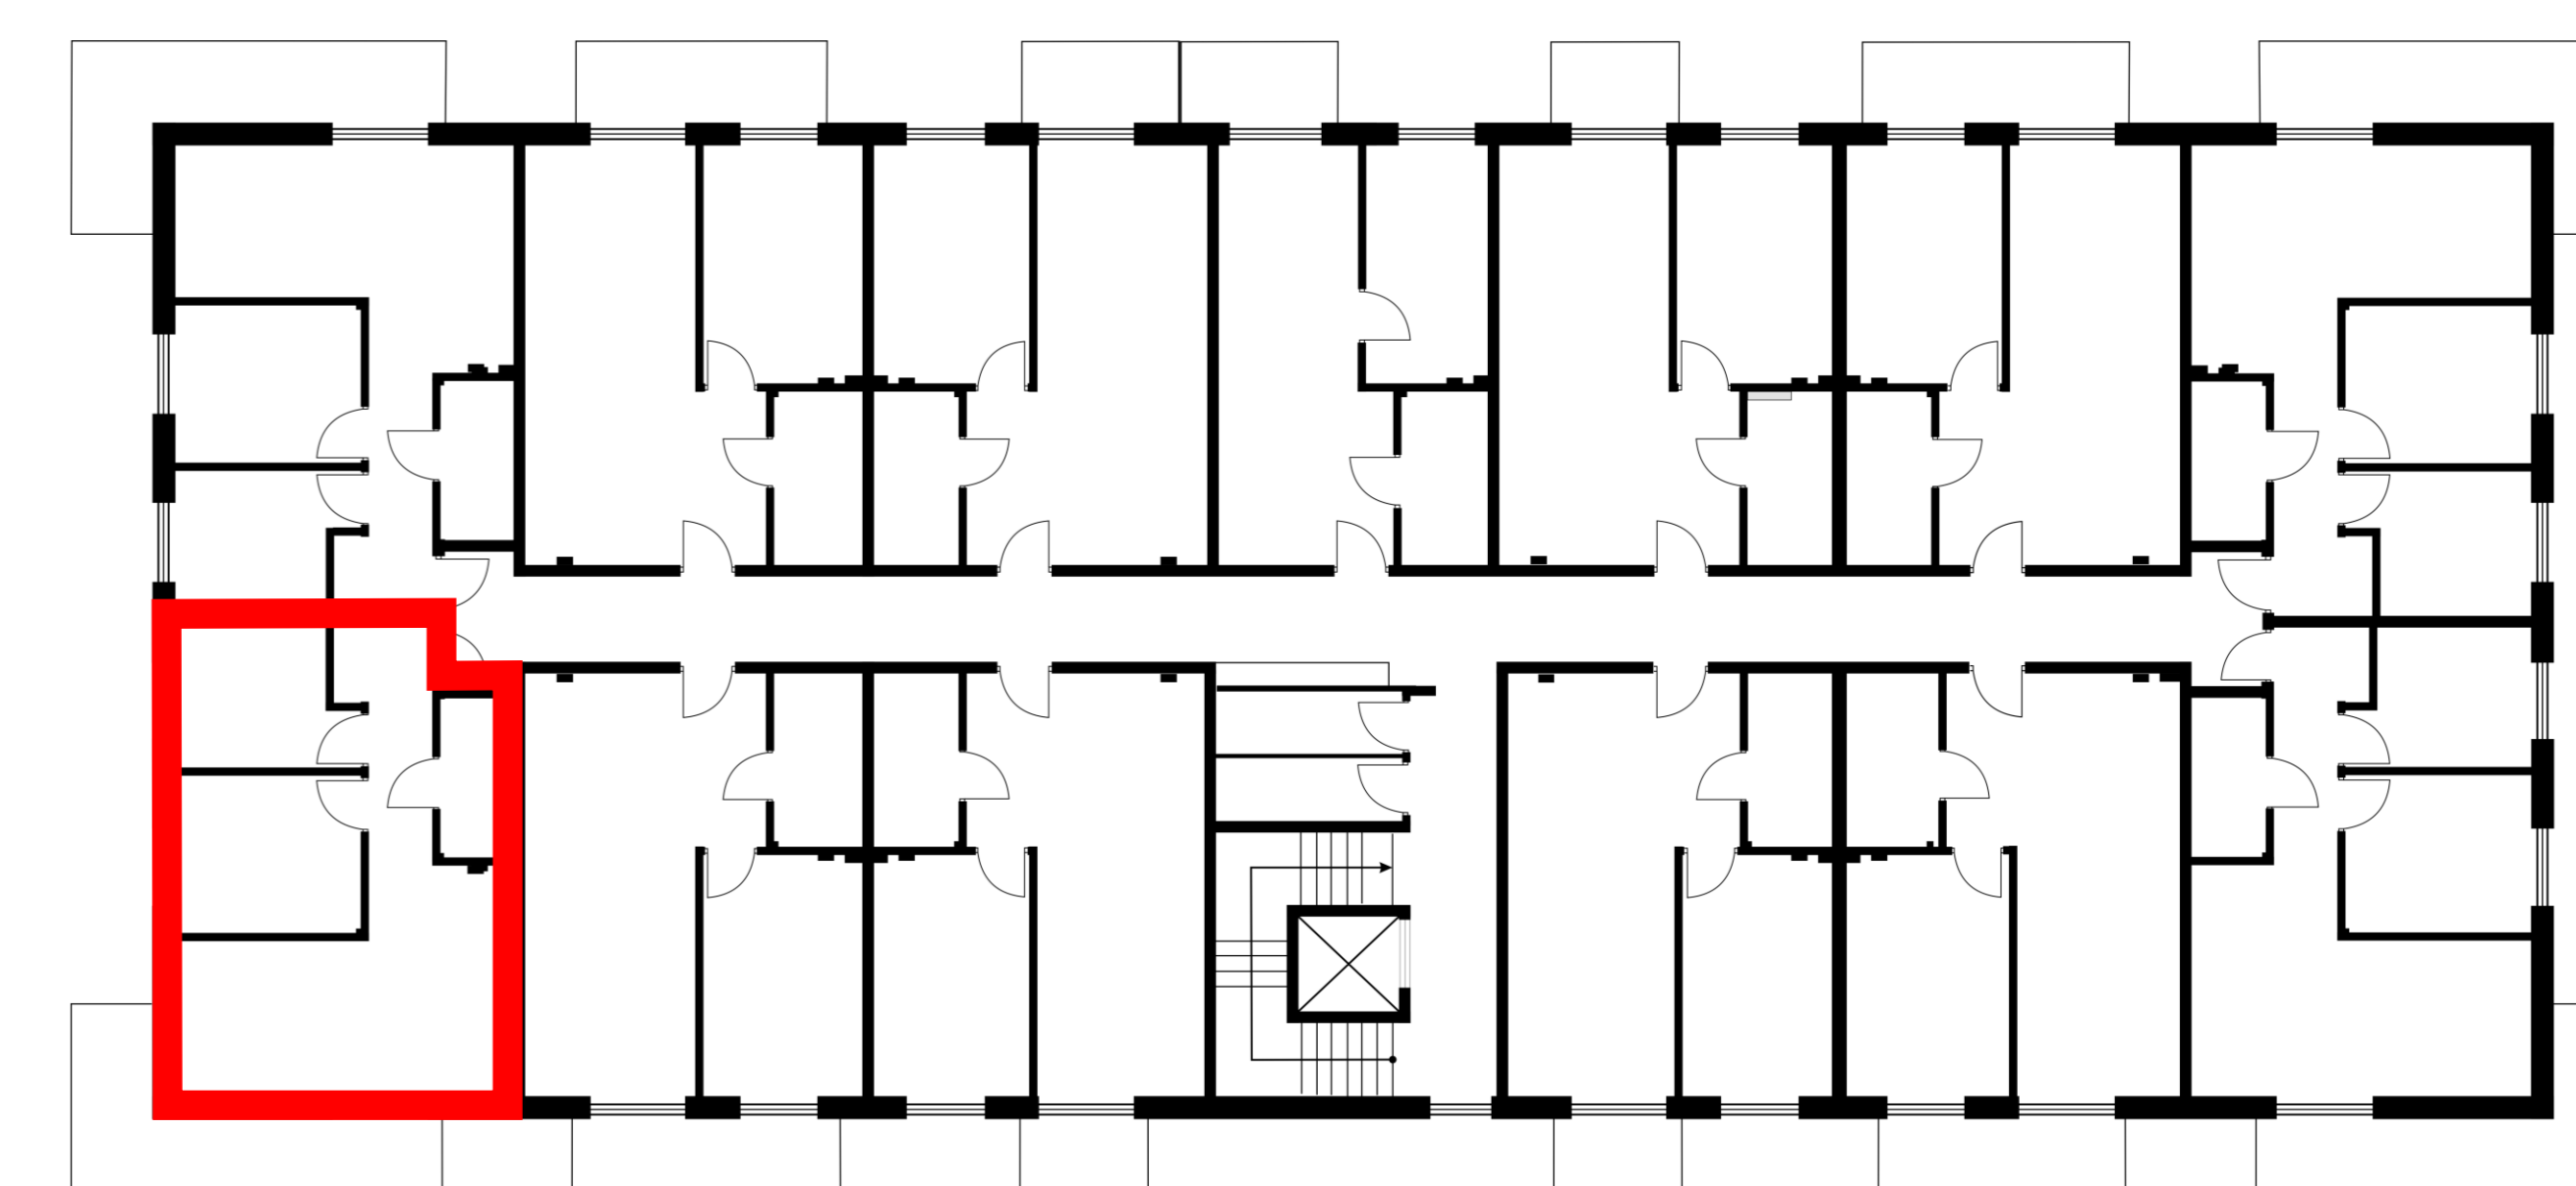

OSIEDLE BRZozOWE 3

lokal K12/3p/M42
metraż 42,38 m²

Budynek 12
piętro 3

1	KOMUNIKACJA	5,29 m ²
2	ŁAZIENKA	3,44 m ²
3	SALON Z ANEKSEM KUCHENNYM	18,06 m ²
4	POKÓJ	8,58 m ²
5	POKÓJ	7,01 m ²

Wymiary pomieszczeń podano na podstawie projektu budowlanego.
W toku budowy mogą wystąpić różnice w stosunku do stanu
wynikającego z projektu lub specyfiki prac budowlanych.
Aranżacja jest przykładowa i nie stanowi oferty handlowej.