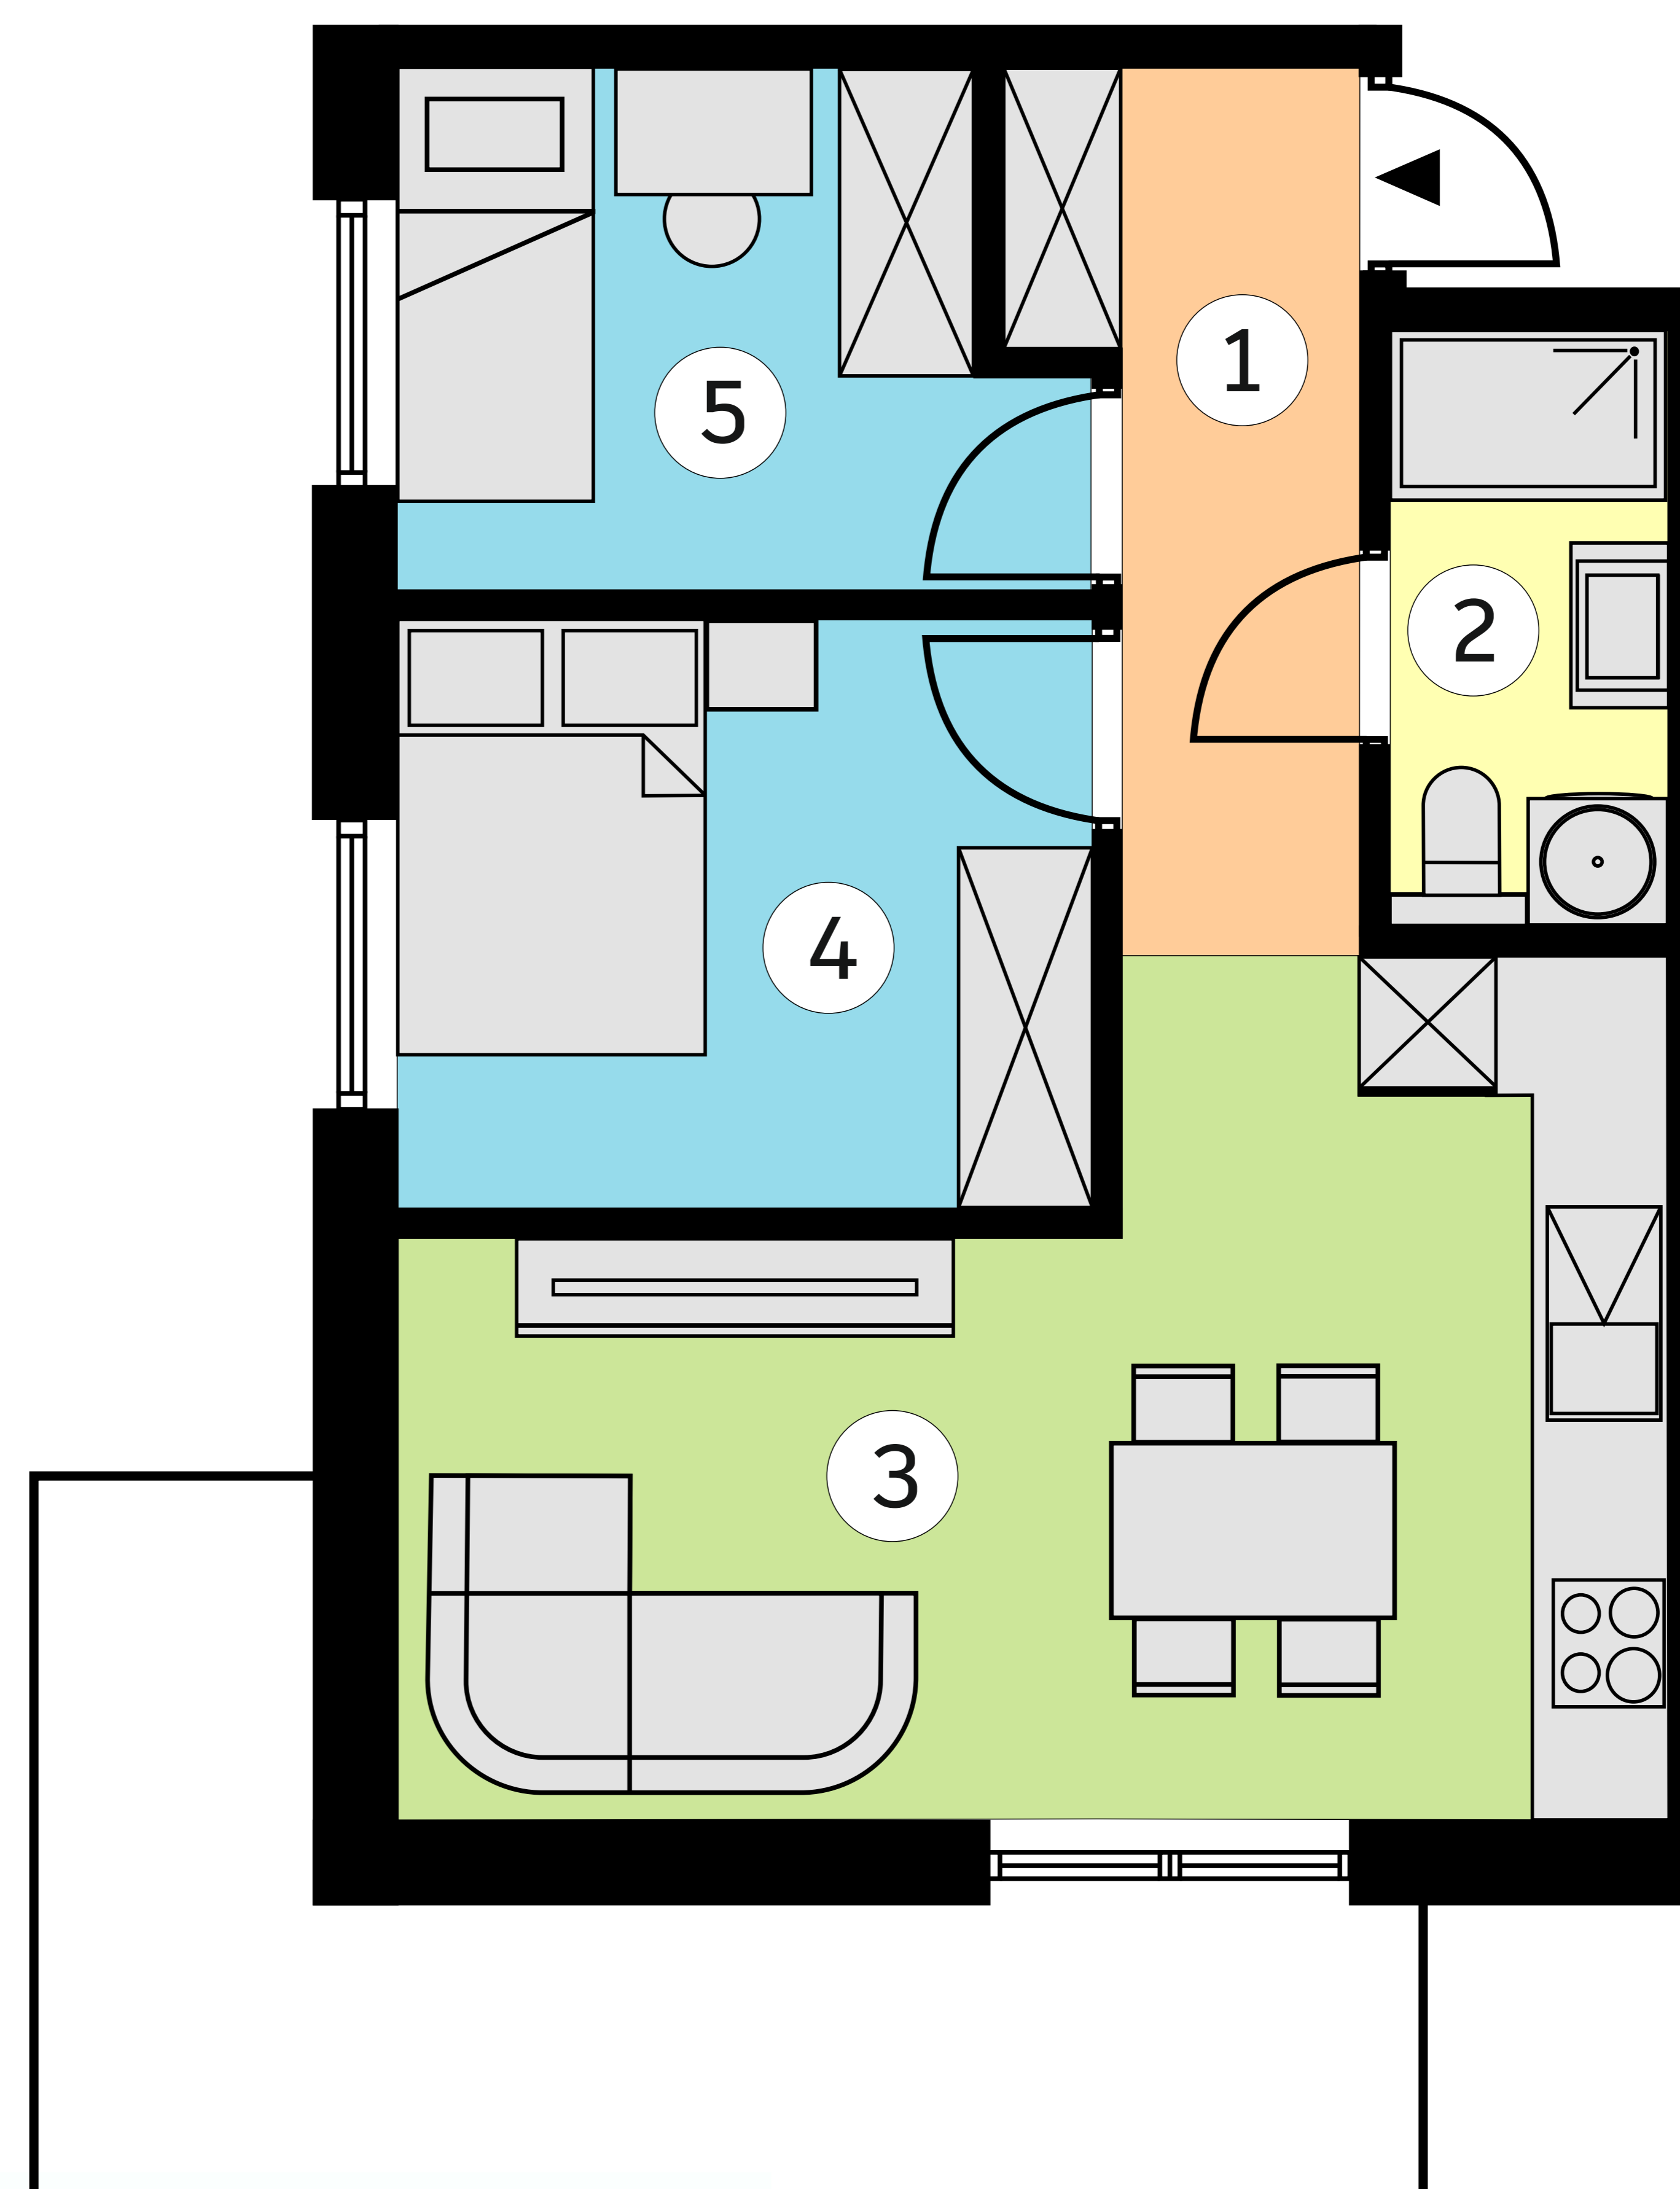

OSIEDLE BRZozOWE 3

lokal K12/3p/M42
metraż 42,38 m²

Budynek 12
piętro 3

1	KOMUNIKACJA	5,29 m ²
2	ŁAZIENKA	3,44 m ²
3	SALON Z ANEKSEM KUCHENNYM	18,06 m ²
4	POKÓJ	8,58 m ²
5	POKÓJ	7,01 m ²

Wymiary pomieszczeń podano na podstawie projektu budowlanego.
W toku budowy mogą wystąpić różnice w stosunku do stanu
wynikającego z projektu lub specyfiki prac budowlanych.
Aranżacja jest przykładowa i nie stanowi oferty handlowej.