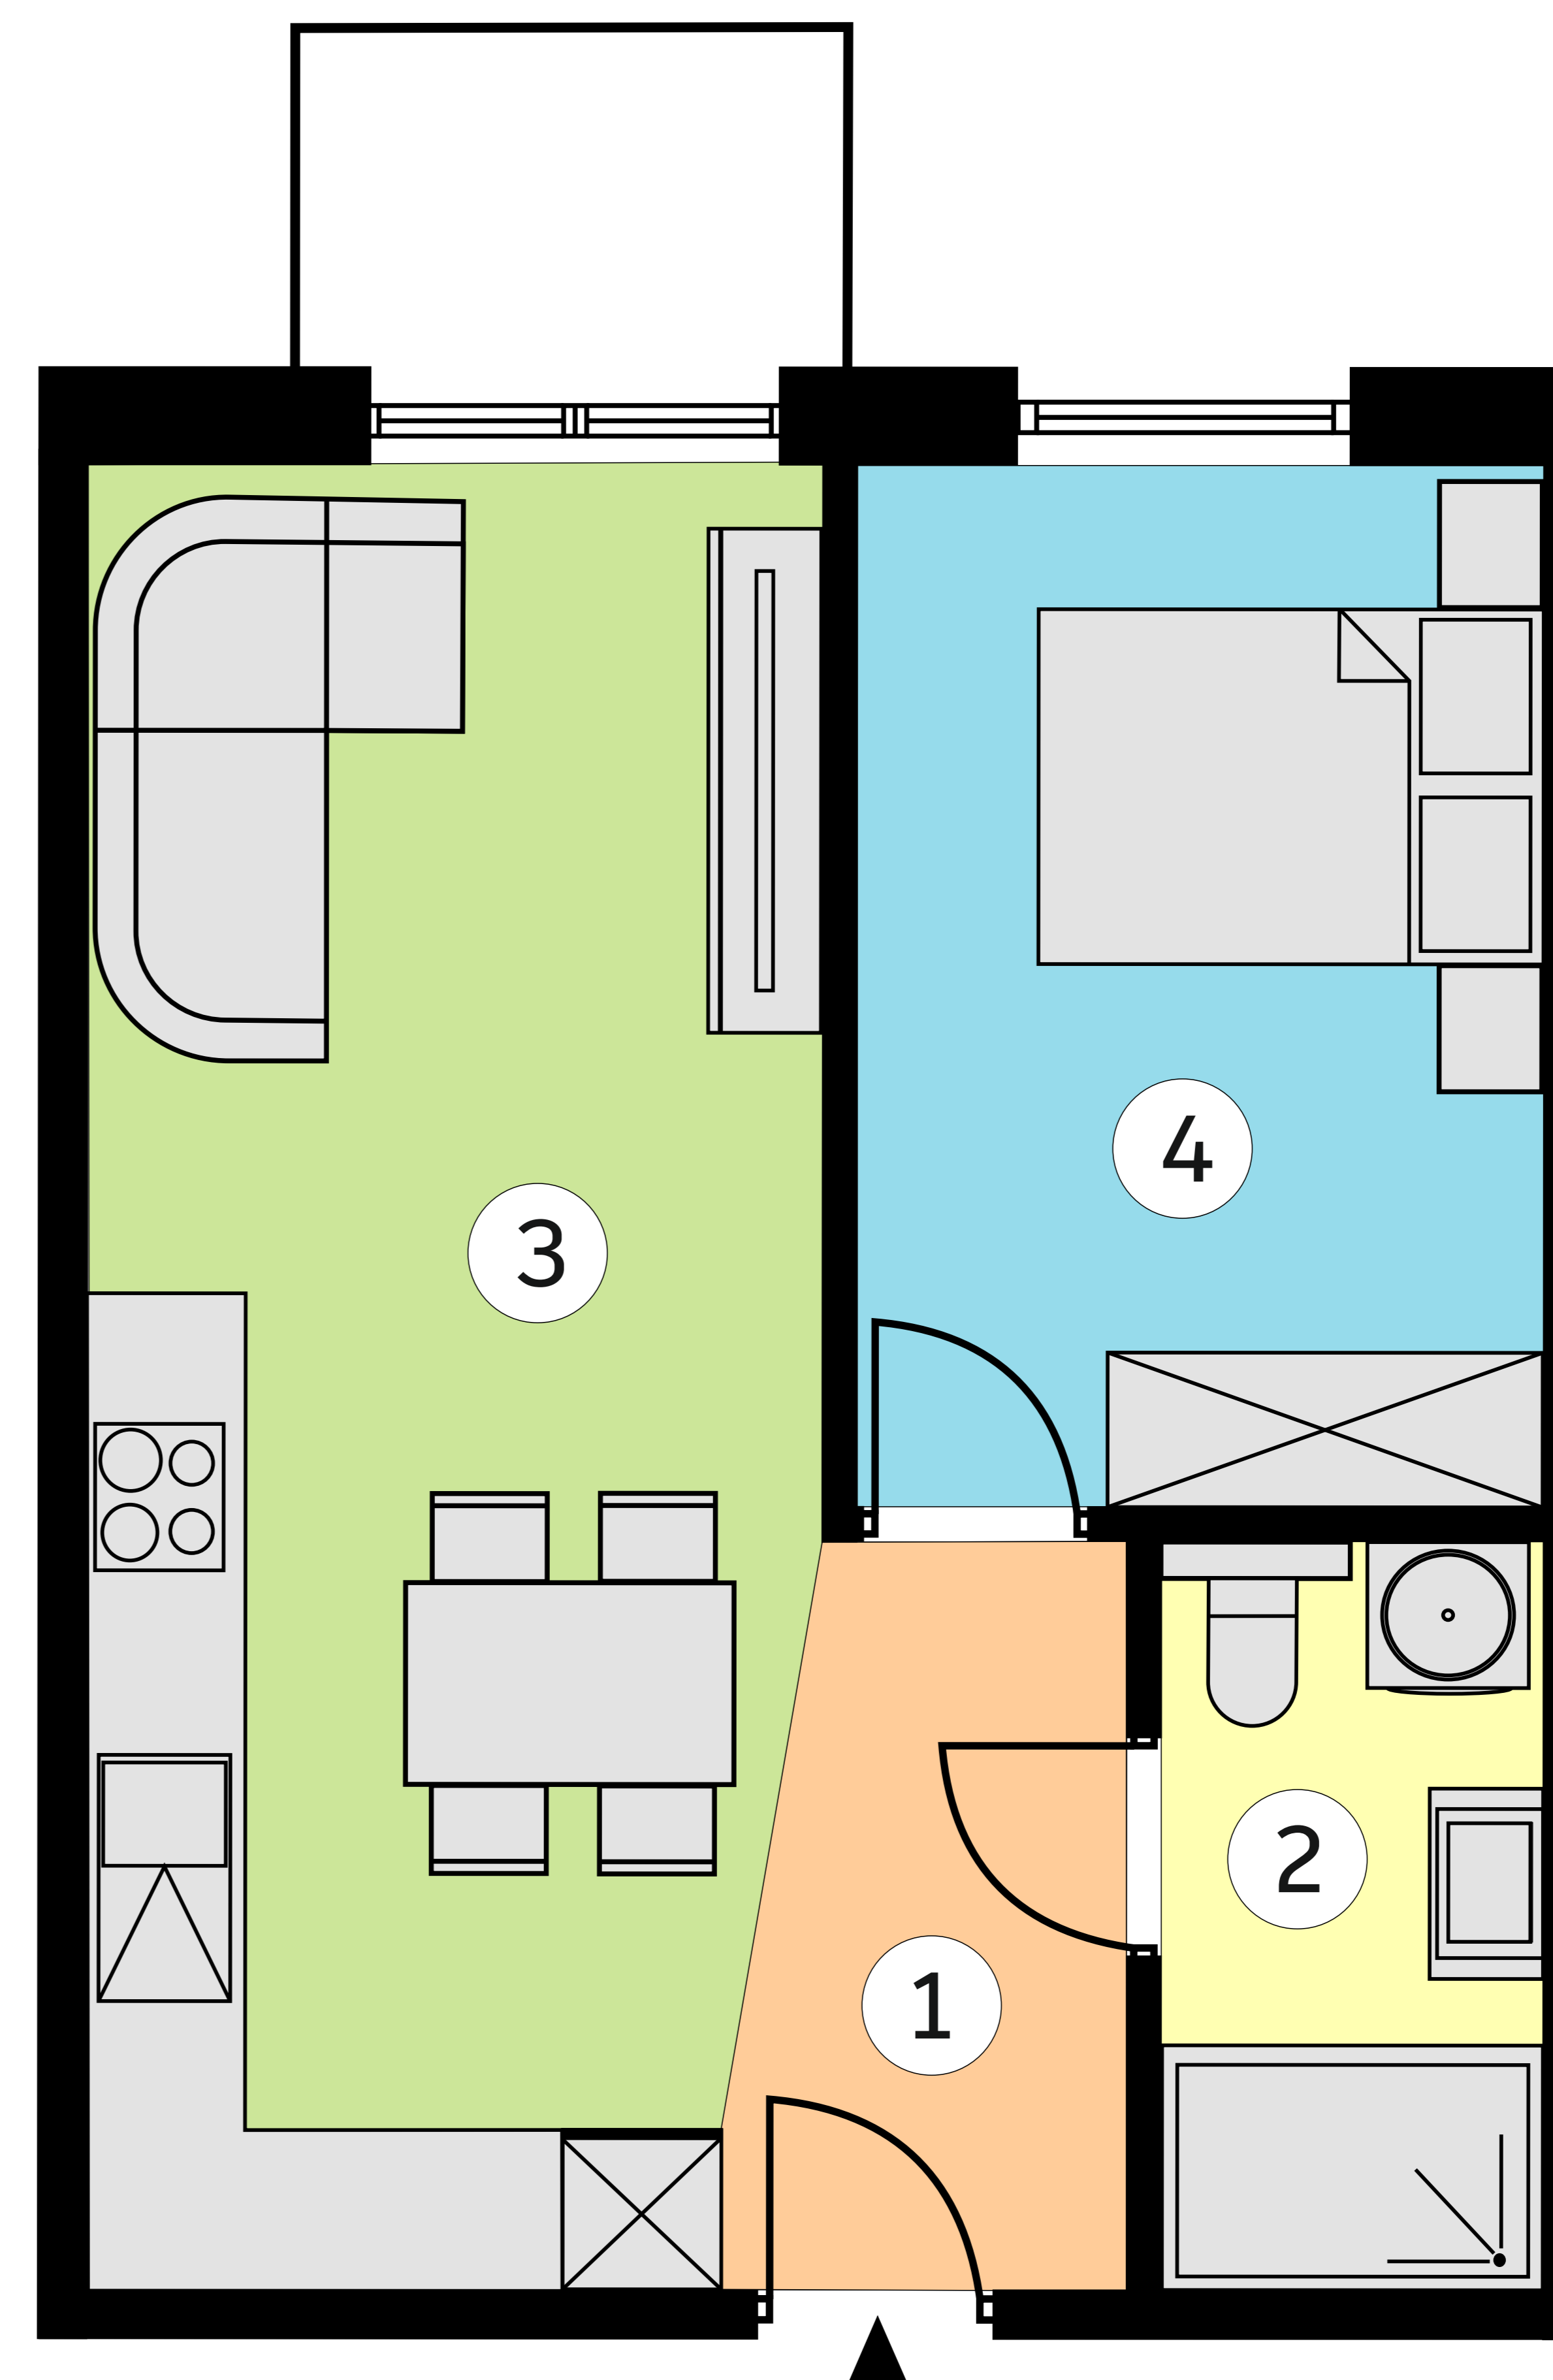

OSIEDLE BRZozOWE 3

lokal K12/1p/M21
metraż 39,61 m²

Budynek 12
piętro 1

1	KOMUNIKACJA	3,93 m ²
2	ŁAZIENKA	4,41 m ²
3	SALON Z ANEKSEM KUCHENNYM	20,41 m ²
4	POKÓJ	10,86 m ²

Wymiary pomieszczeń podano na podstawie projektu budowlanego. W toku budowy mogą wystąpić różnice w stosunku do stanu wynikającego z projektu lub specyfiki prac budowlanych. Aranżacja jest przykładowa i nie stanowi oferty handlowej.