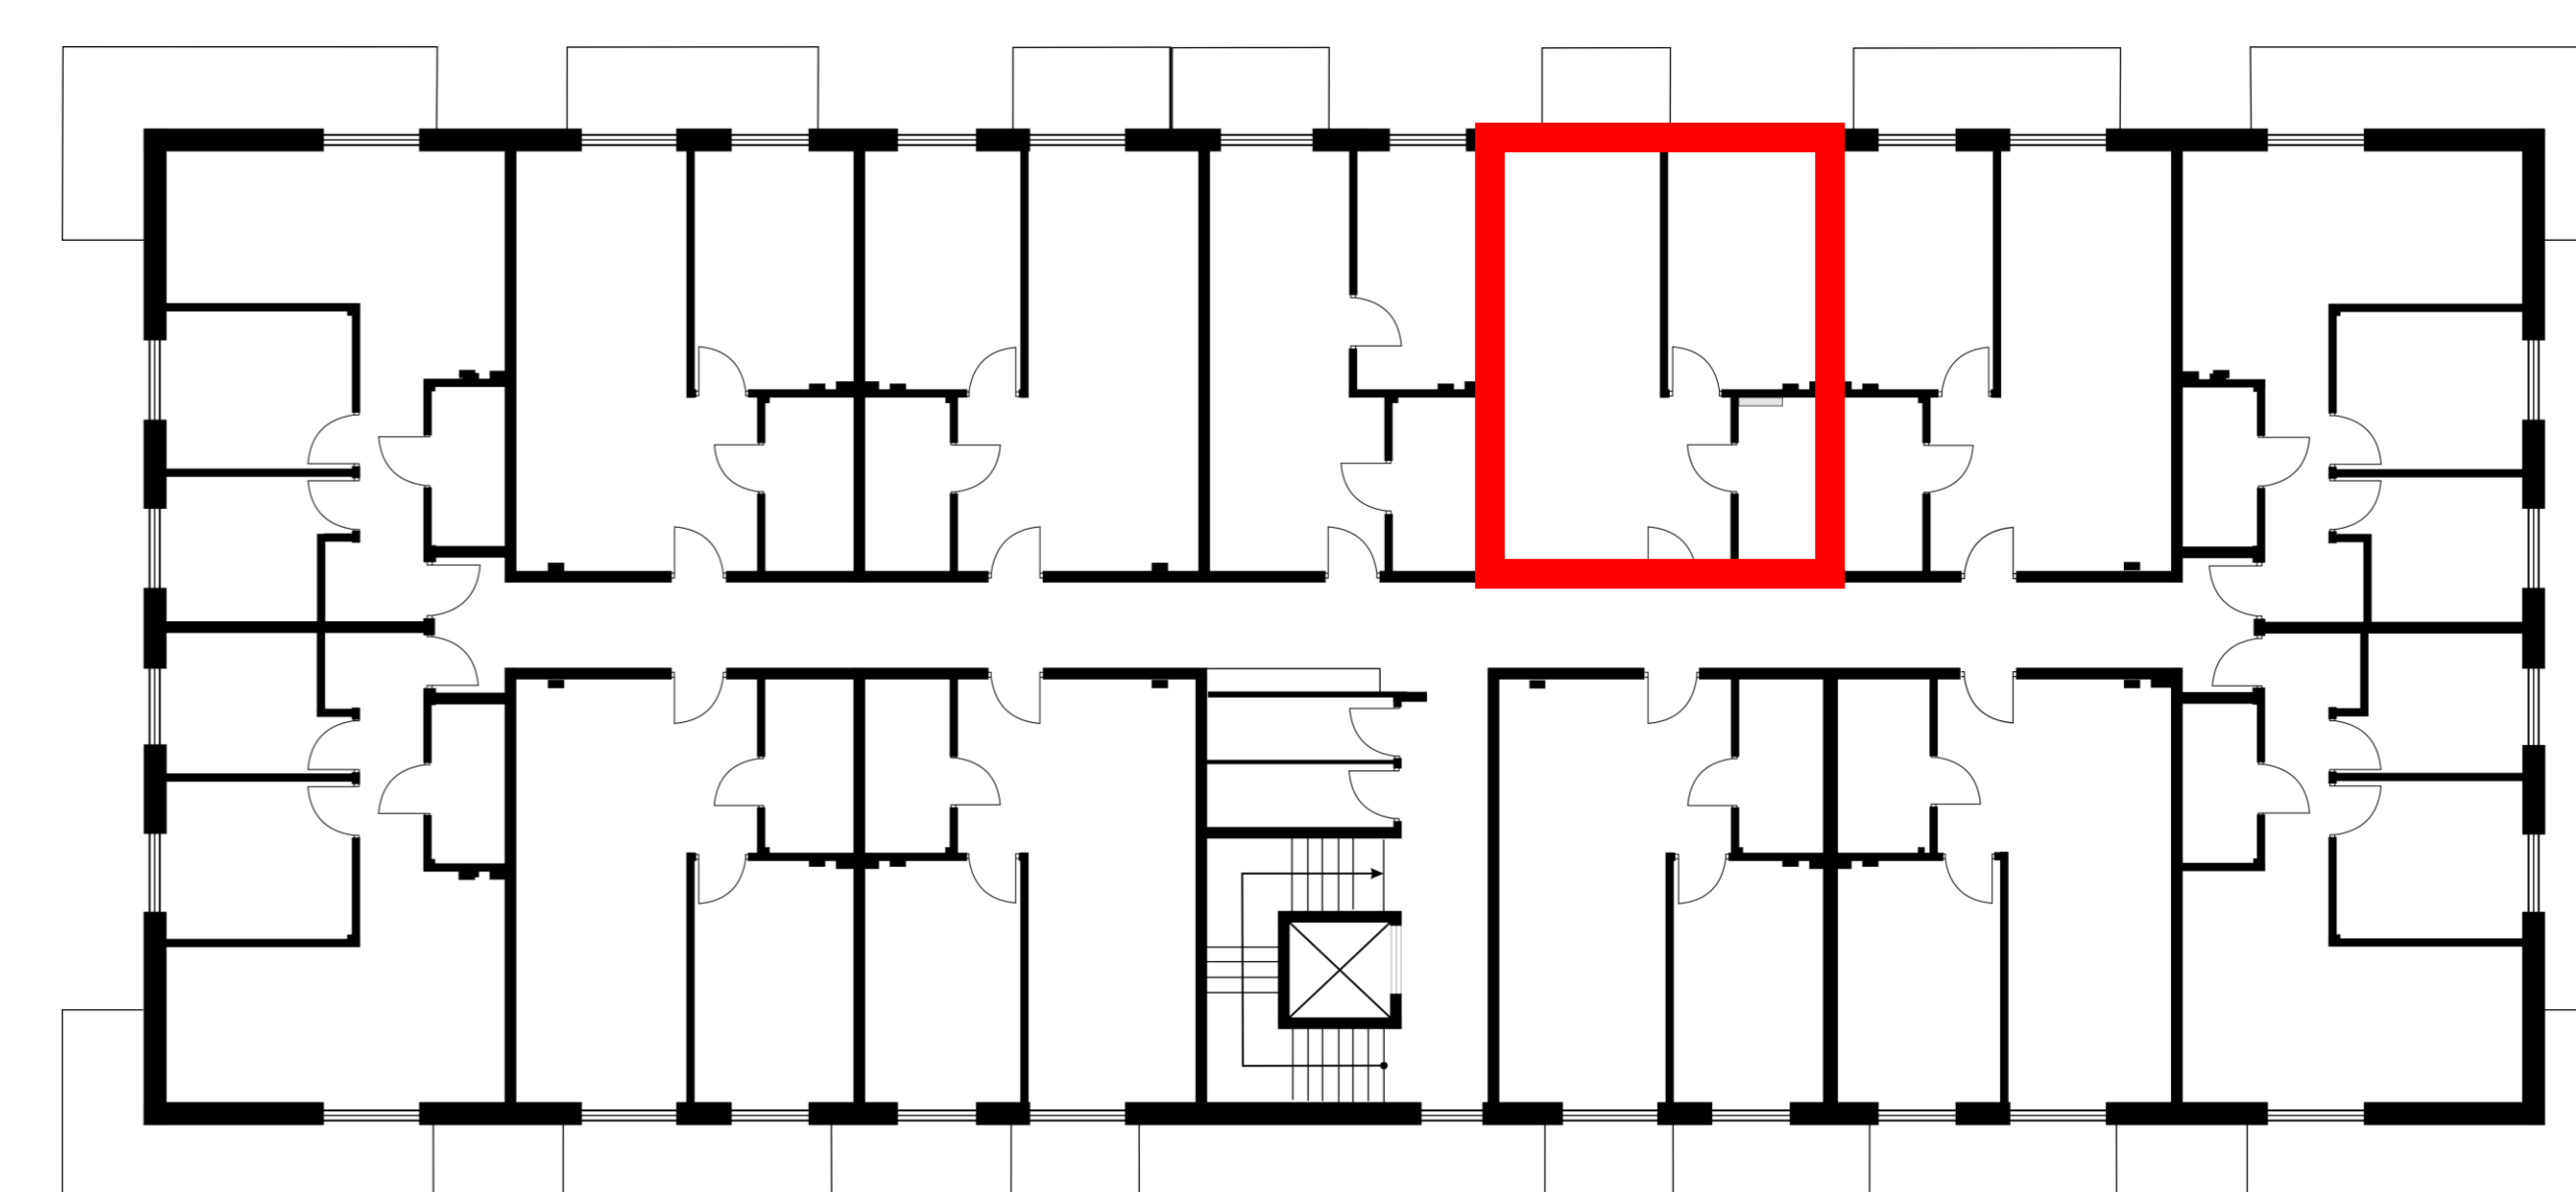

OSIEDLE BRZozOWE 3

lokal K12/1p/M21
metraż 39,61 m²

Budynek 12
piętro 1

1	KOMUNIKACJA	3,93 m ²
2	ŁAZIENKA	4,41 m ²
3	SALON Z ANEKSEM KUCHENNYM	20,41 m ²
4	POKÓJ	10,86 m ²

Wymiary pomieszczeń podano na podstawie projektu budowlanego. W toku budowy mogą wystąpić różnice w stosunku do stanu wynikającego z projektu lub specyfiki prac budowlanych. Aranżacja jest przykładowa i nie stanowi oferty handlowej.