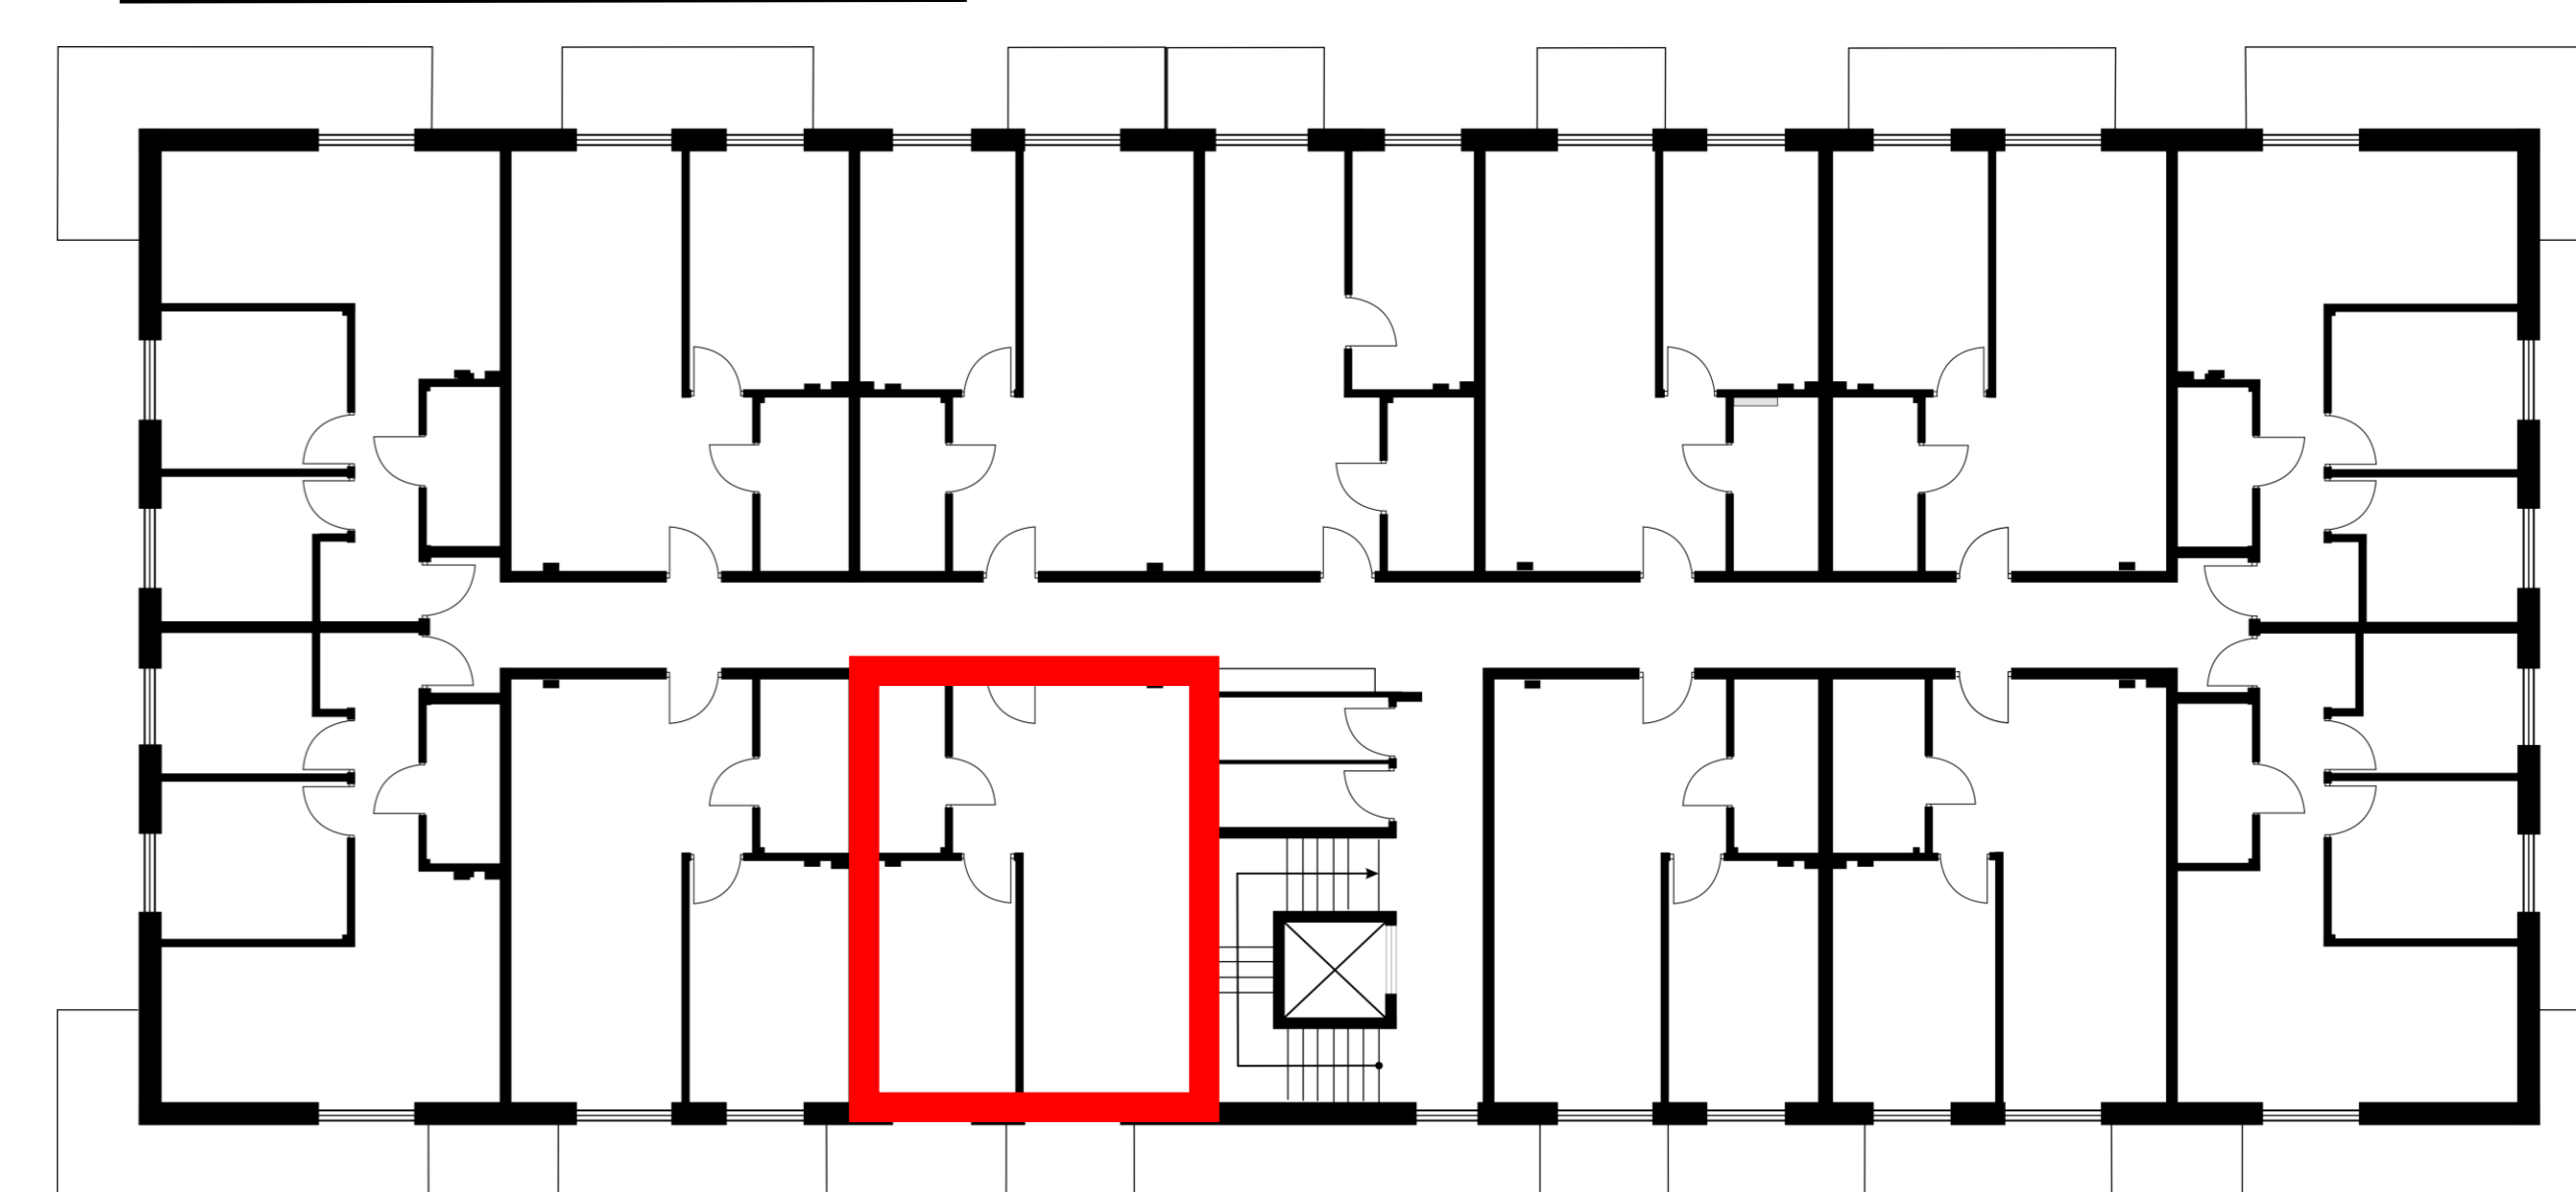

OSIEDLE BRZozOWE 3

lokal K12/3p/M40
metraż 39,29 m²

Budynek 12
piętro 3

1	KOMUNIKACJA	3,98 m ²
2	ŁAZIENKA	4,48 m ²
3	SALON Z ANEKSEM KUCHENNYM	19,98 m ²
4	POKÓJ	10,85 m ²

Wymiary pomieszczeń podano na podstawie projektu budowlanego. W toku budowy mogą wystąpić różnice w stosunku do stanu wynikającego z projektu lub specyfiki prac budowlanych. Aranżacja jest przykładowa i nie stanowi oferty handlowej.