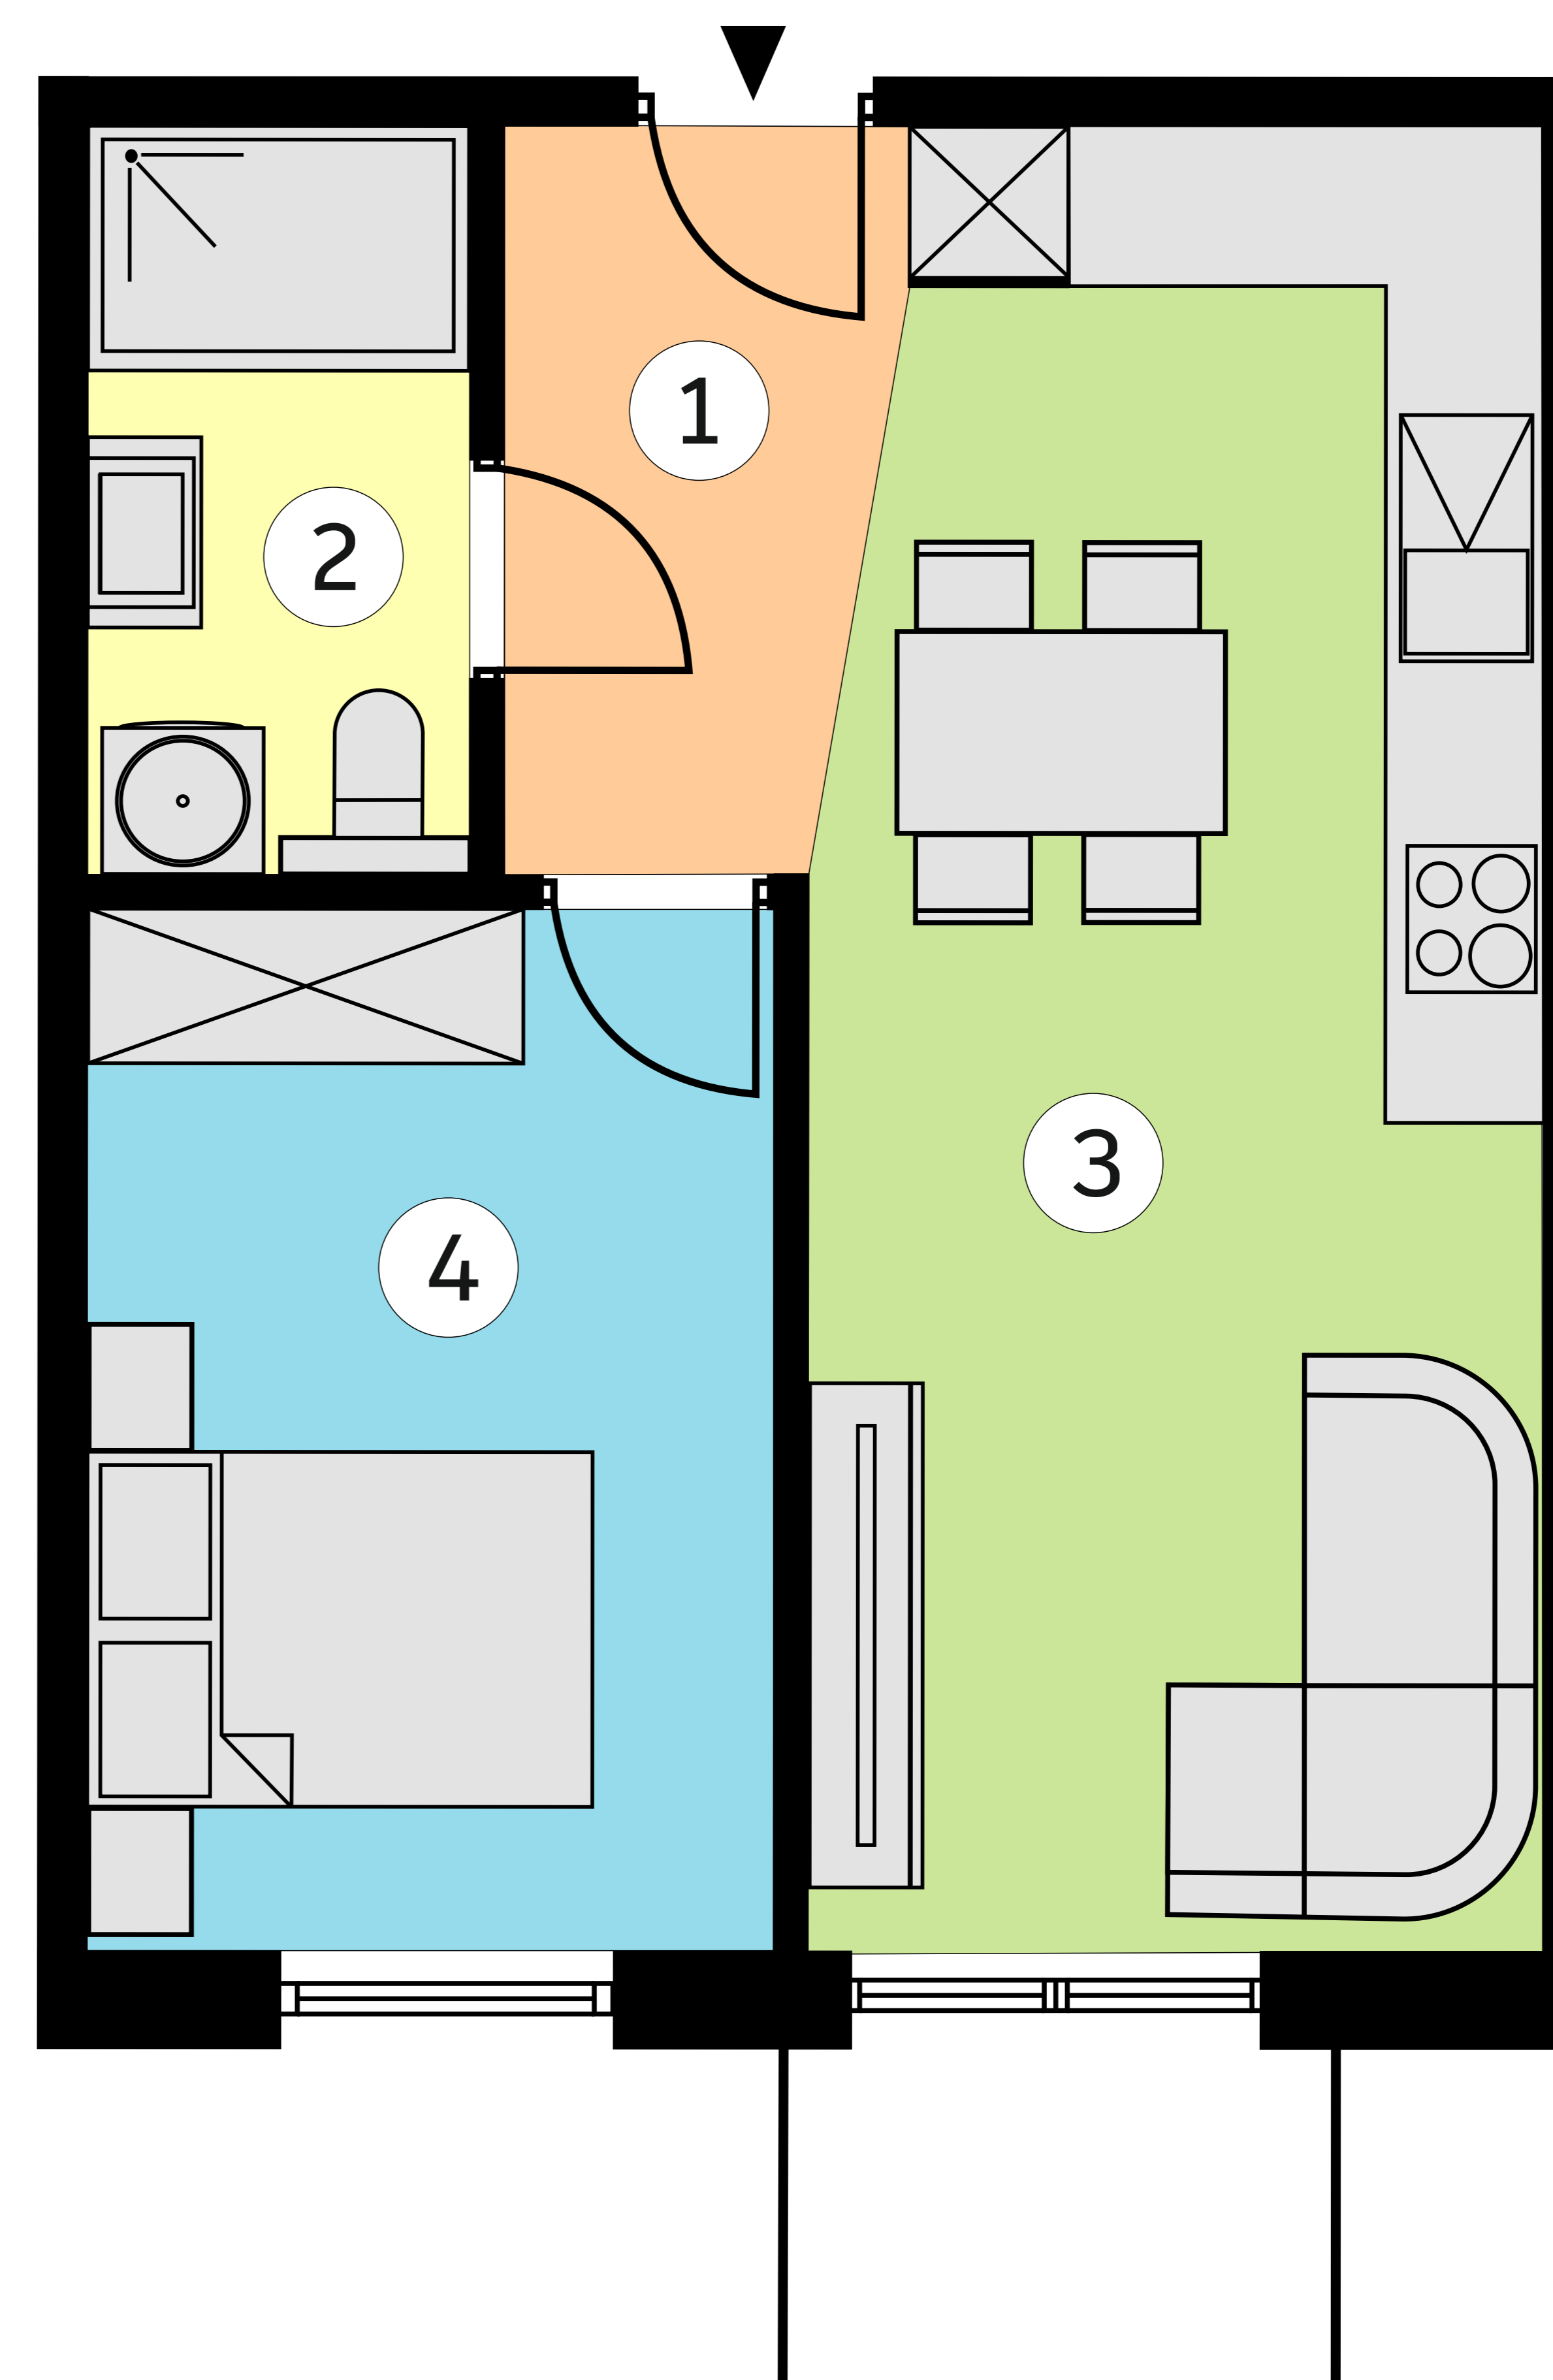

OSIEDLE BRZozOWE 3

lokal K12/3p/M40
metraż 39,29 m²

Budynek 12
piętro 3

1	KOMUNIKACJA	3,98 m ²
2	ŁAZIENKA	4,48 m ²
3	SALON Z ANEKSEM KUCHENNYM	19,98 m ²
4	POKÓJ	10,85 m ²

Wymiary pomieszczeń podano na podstawie projektu budowlanego. W toku budowy mogą wystąpić różnice w stosunku do stanu wynikającego z projektu lub specyfiki prac budowlanych. Aranżacja jest przykładowa i nie stanowi oferty handlowej.