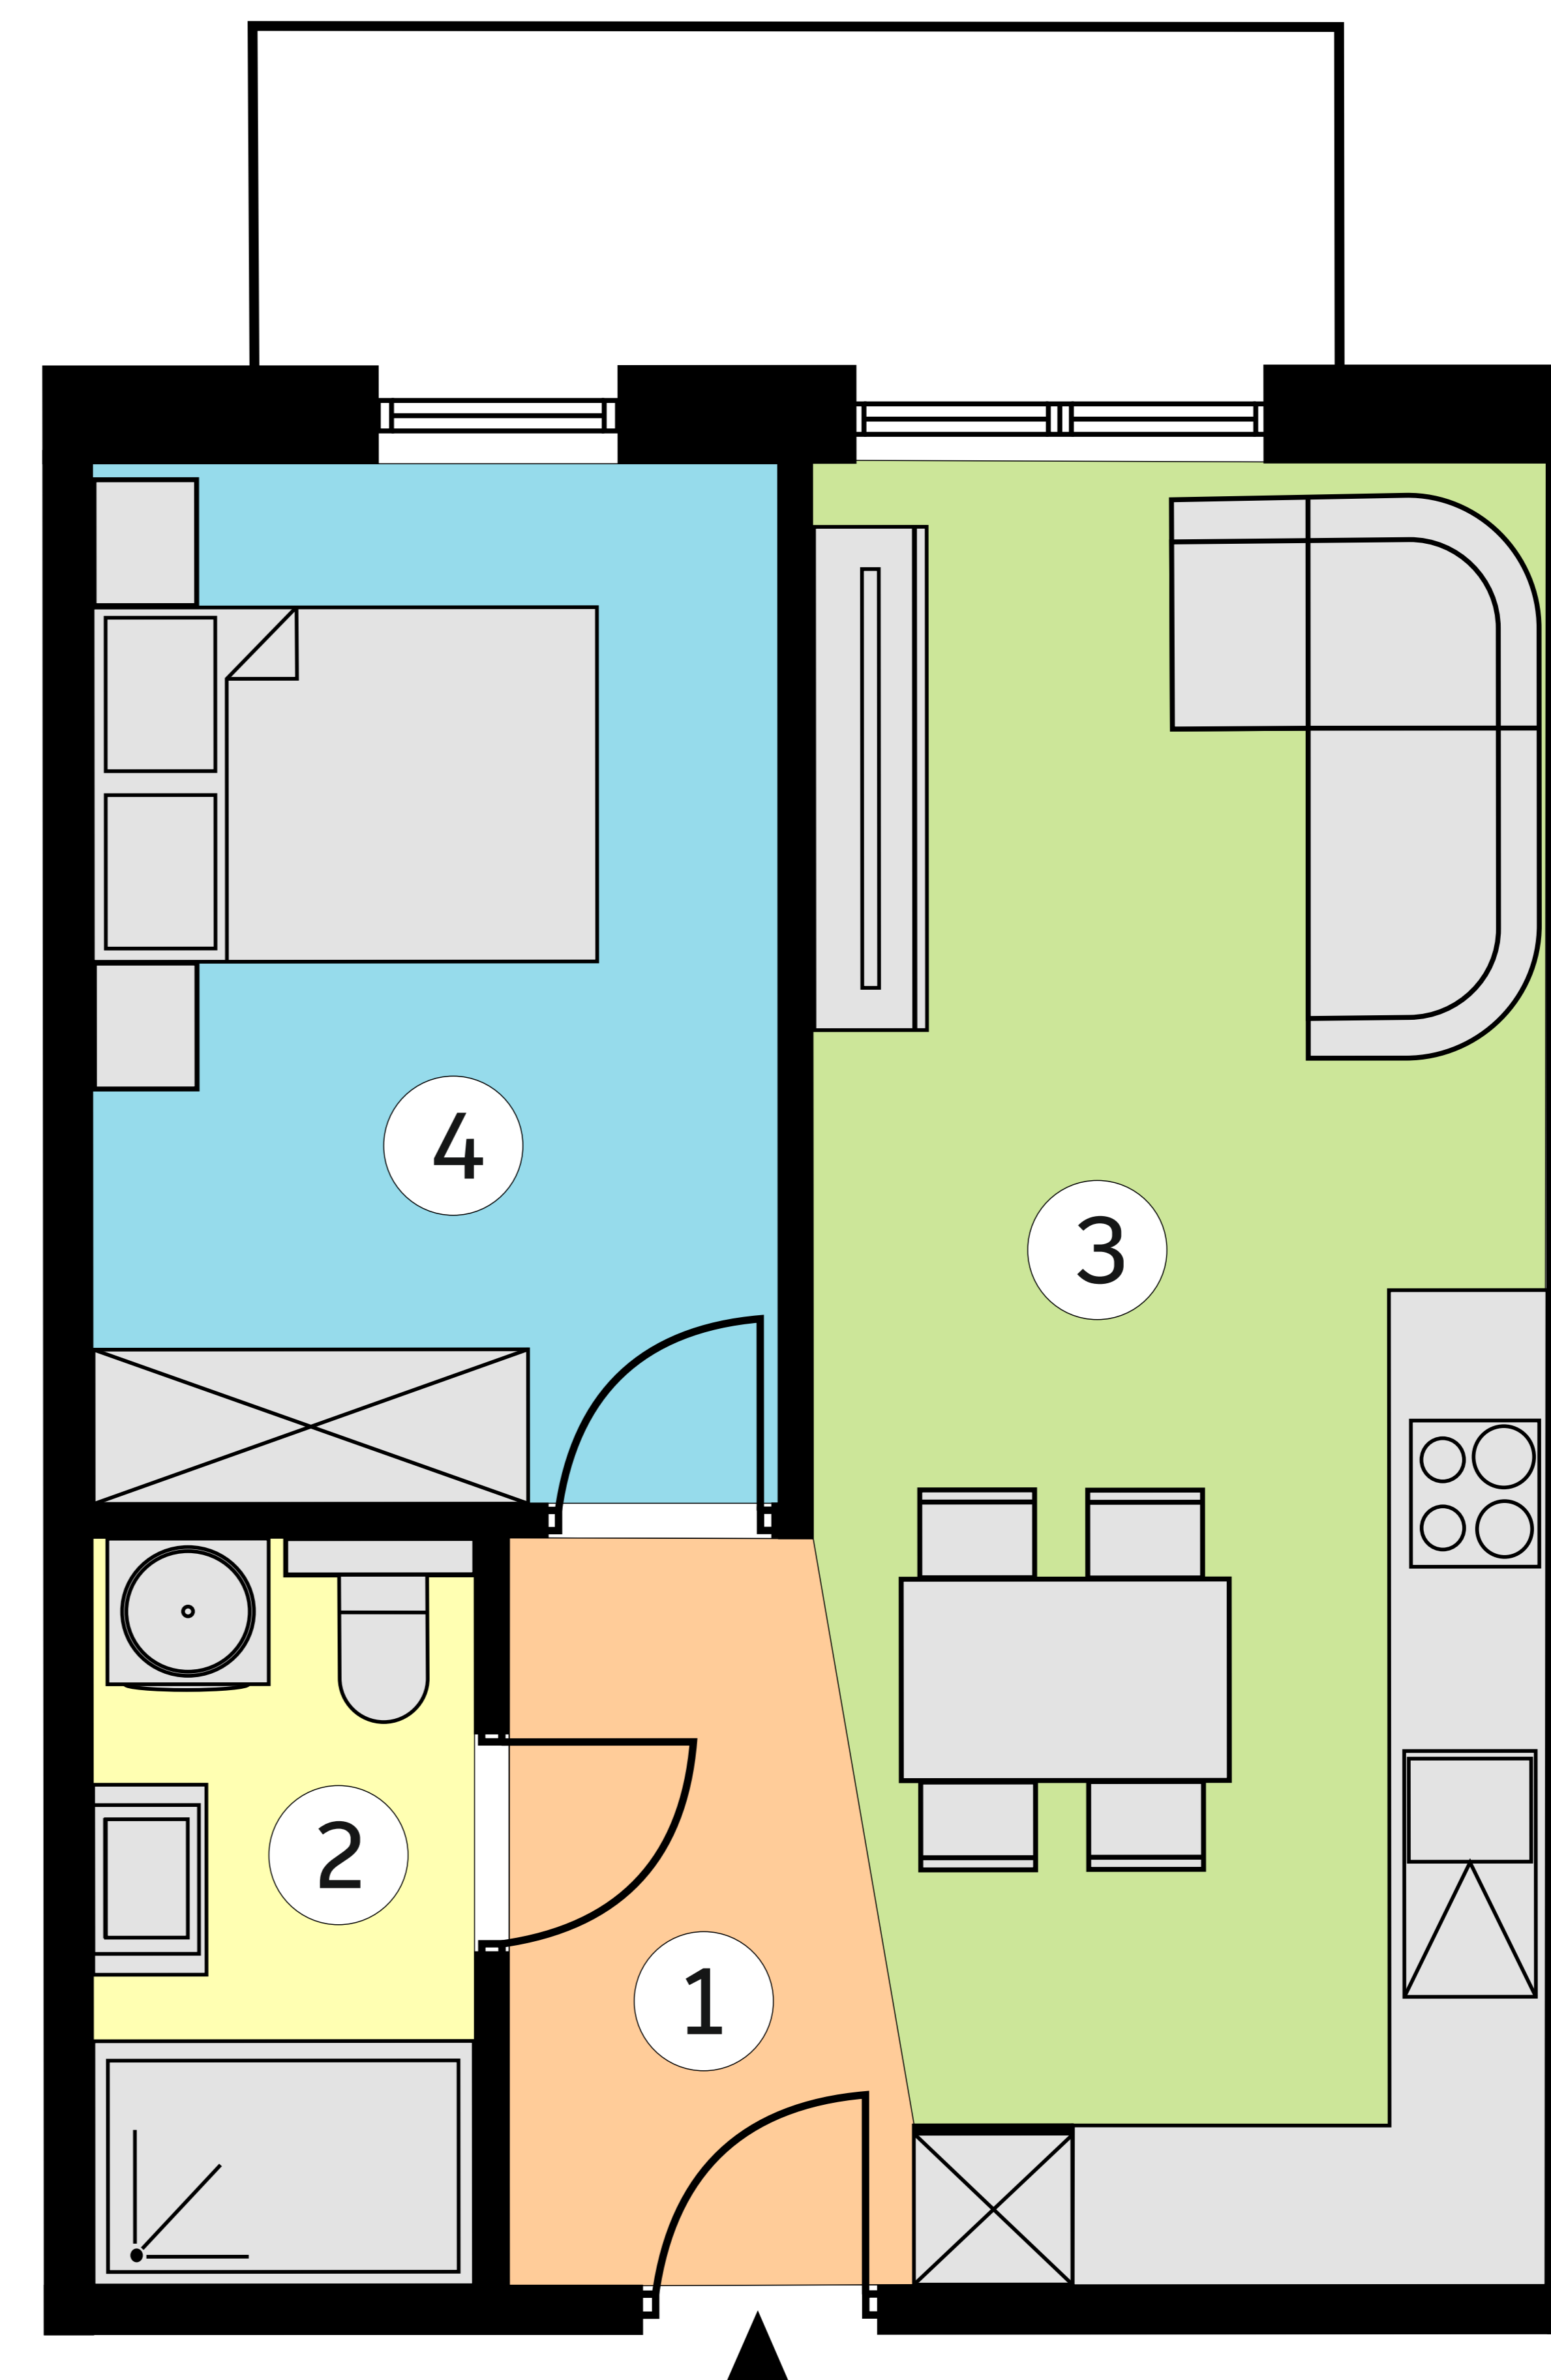

OSIEDLE BRZozOWE 3

lokal K12/1p/M22
metraż 39,61 m²

Budynek 12
piętro 1

1	KOMUNIKACJA	3,93 m ²
2	ŁAZIENKA	4,41 m ²
3	SALON Z ANEKSEM KUCHENNYM	20,41 m ²
4	POKÓJ	10,86 m ²

Wymiary pomieszczeń podano na podstawie projektu budowlanego. W toku budowy mogą wystąpić różnice w stosunku do stanu wynikającego z projektu lub specyfiki prac budowlanych. Aranżacja jest przykładowa i nie stanowi oferty handlowej.