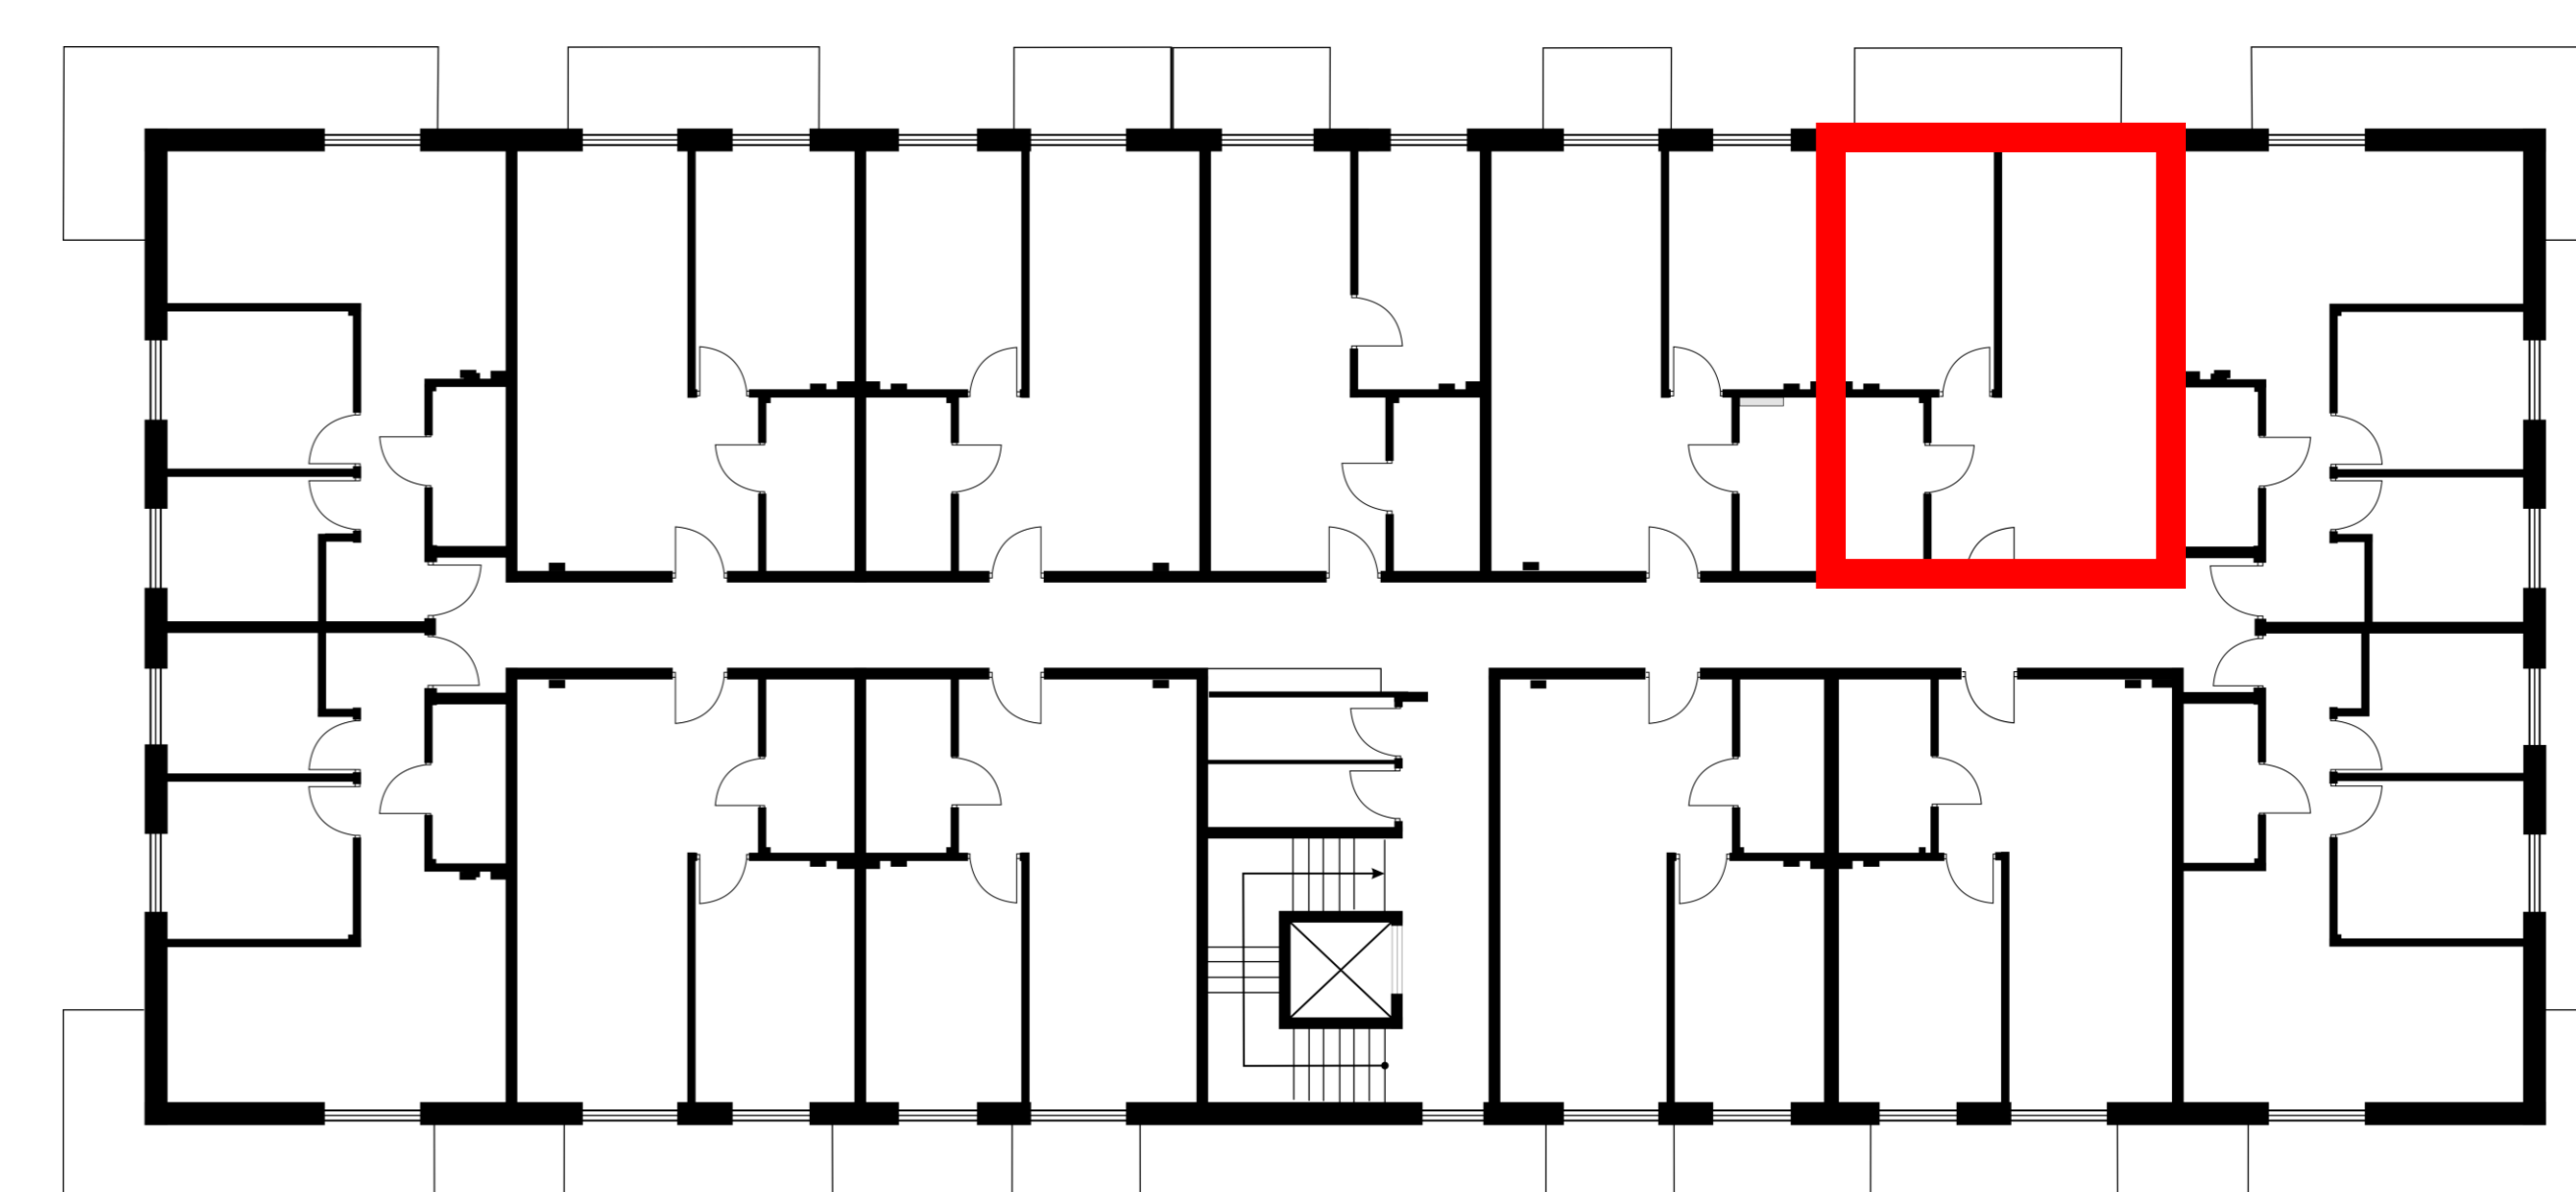

OSIEDLE BRZozOWE 3

lokal K12/1p/M22
metraż 39,61 m²

Budynek 12
piętro 1

1	KOMUNIKACJA	3,93 m ²
2	ŁAZIENKA	4,41 m ²
3	SALON Z ANEKSEM KUCHENNYM	20,41 m ²
4	POKÓJ	10,86 m ²

Wymiary pomieszczeń podano na podstawie projektu budowlanego. W toku budowy mogą wystąpić różnice w stosunku do stanu wynikającego z projektu lub specyfiki prac budowlanych. Aranżacja jest przykładowa i nie stanowi oferty handlowej.