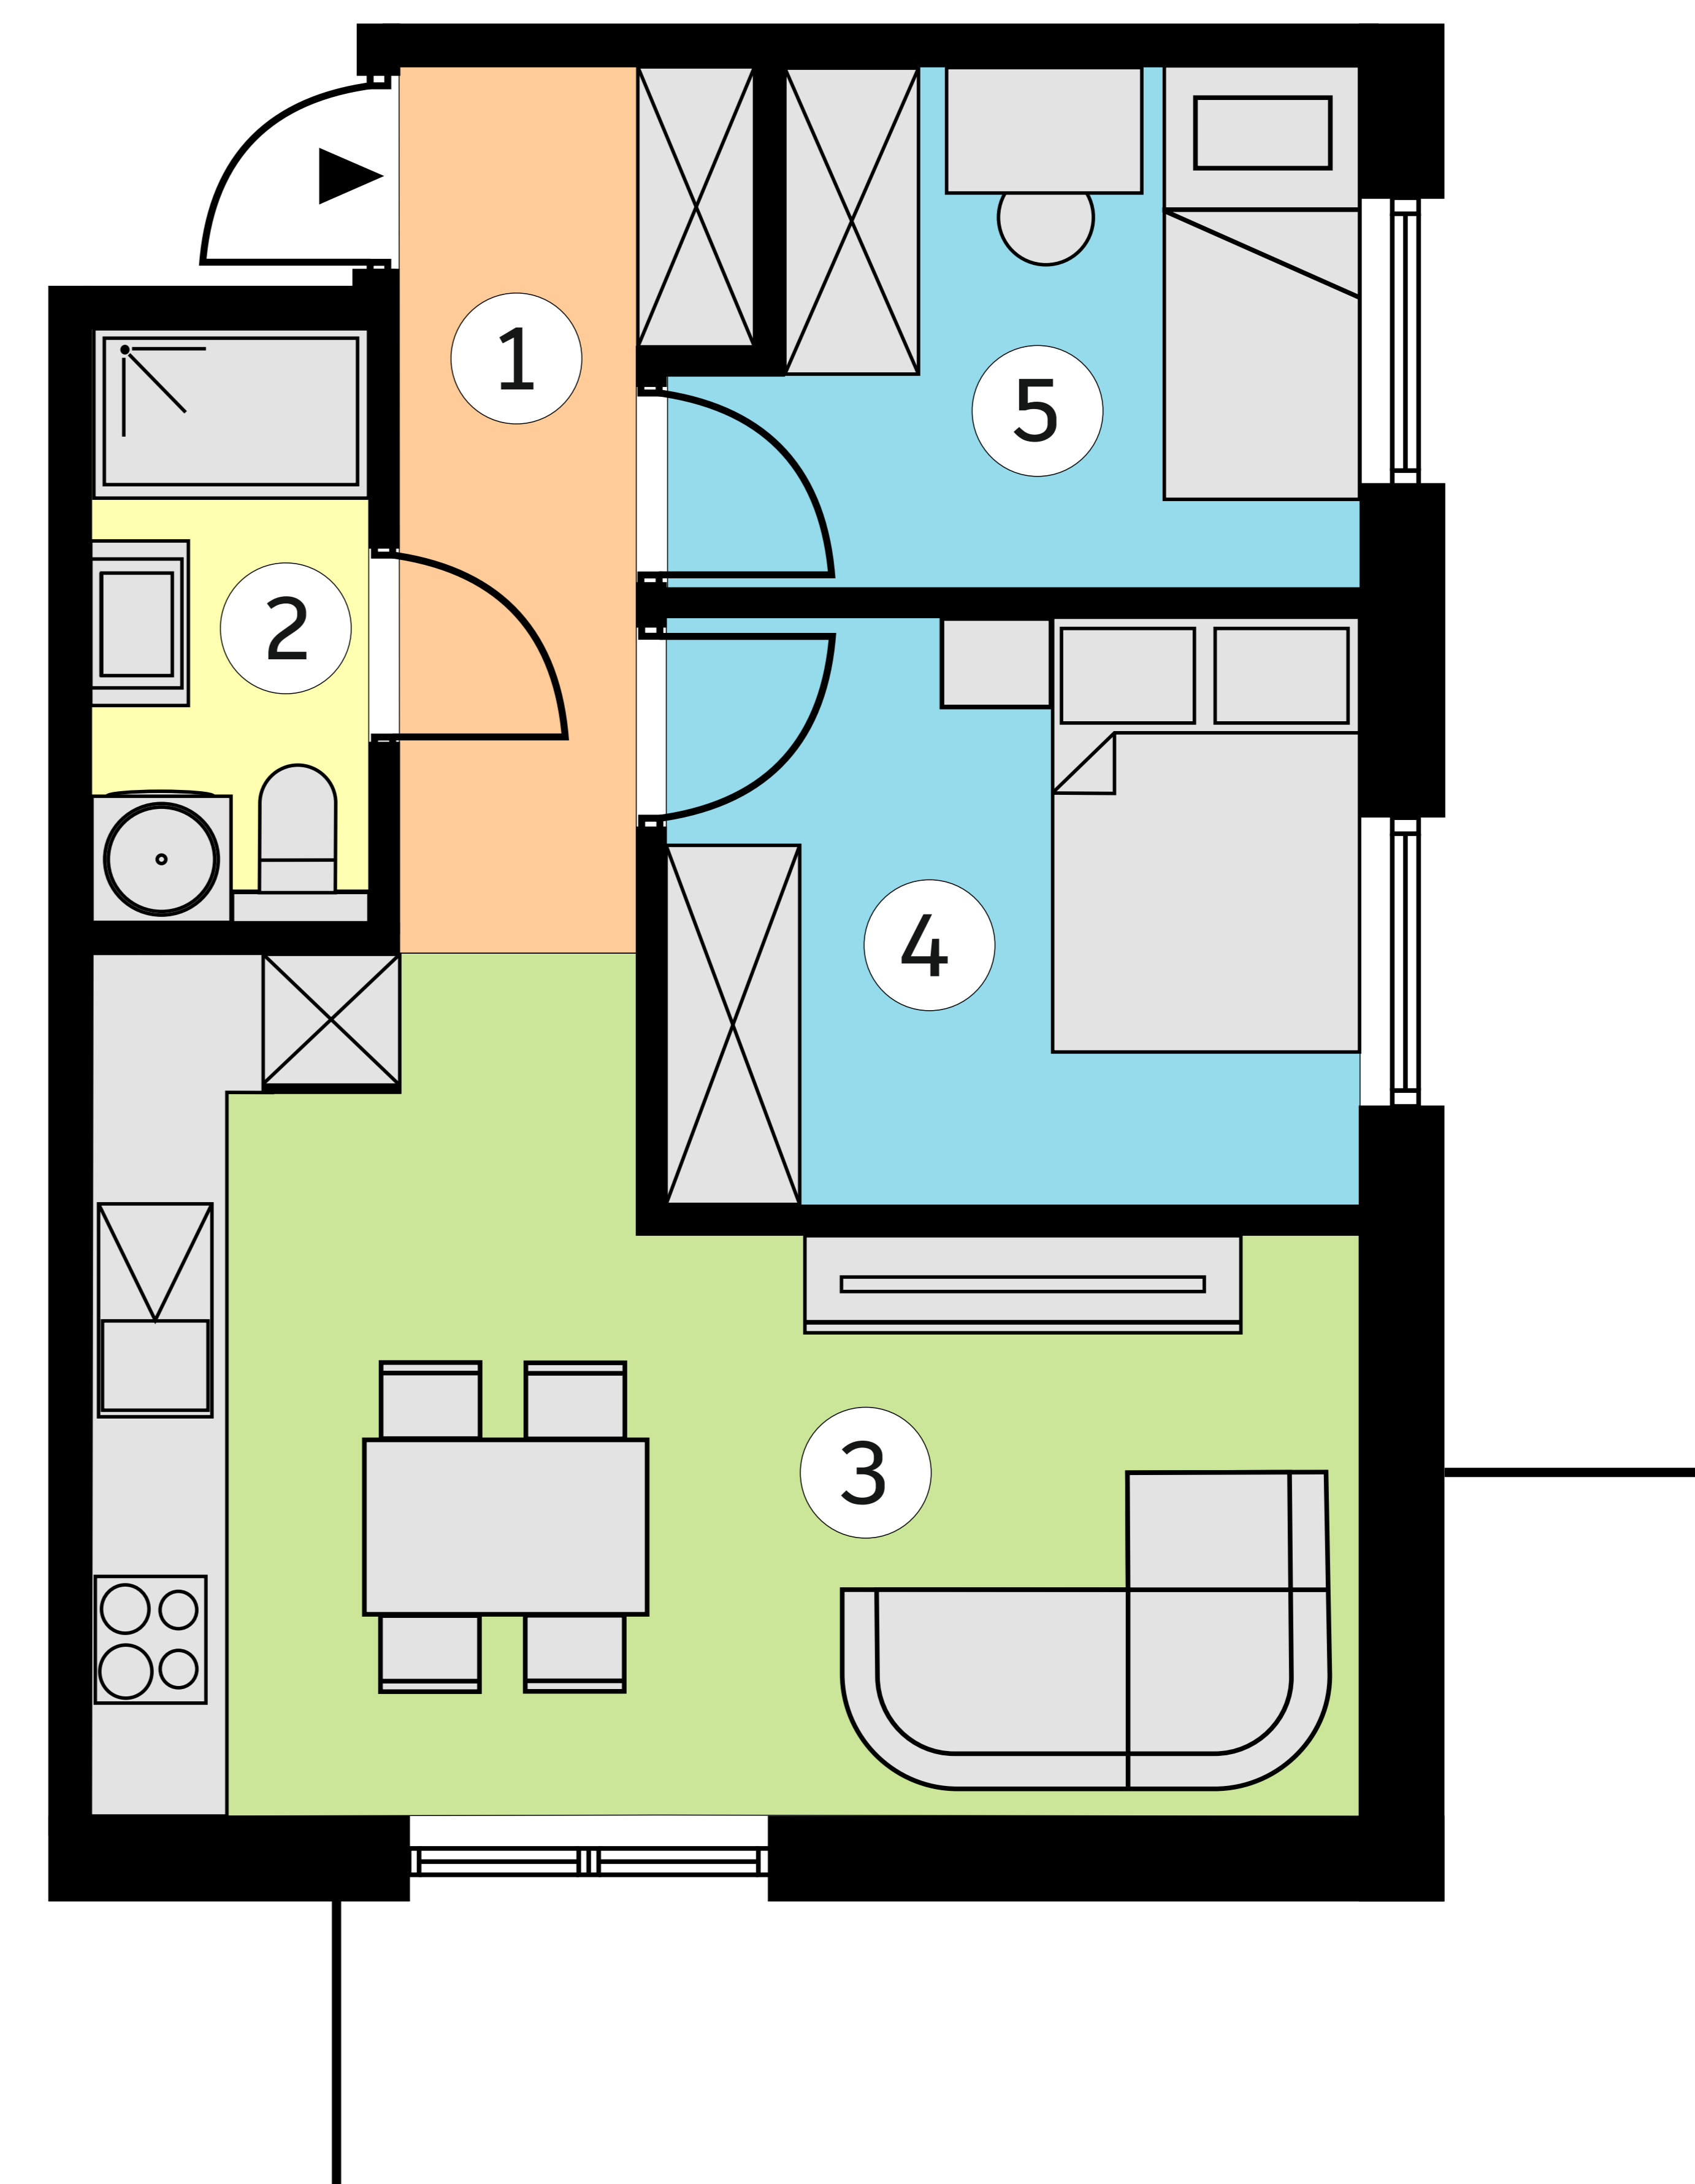

OSIEDLE BRZozOWE 3

lokal K12/1p/M24
metraż 42,38m²

Budynek 12
piętro 1

1	KOMUNIKACJA	5,29 m ²
2	ŁAZIENKA	3,44 m ²
3	SALON Z ANEKSEM KUCHENNYM	18,06 m ²
4	POKÓJ	8,58 m ²
5	POKÓJ	7,01 m ²

Wymiary pomieszczeń podano na podstawie projektu budowlanego.
W toku budowy mogą wystąpić różnice w stosunku do stanu
wynikającego z projektu lub specyfiki prac budowlanych.
Aranżacja jest przykładowa i nie stanowi oferty handlowej.