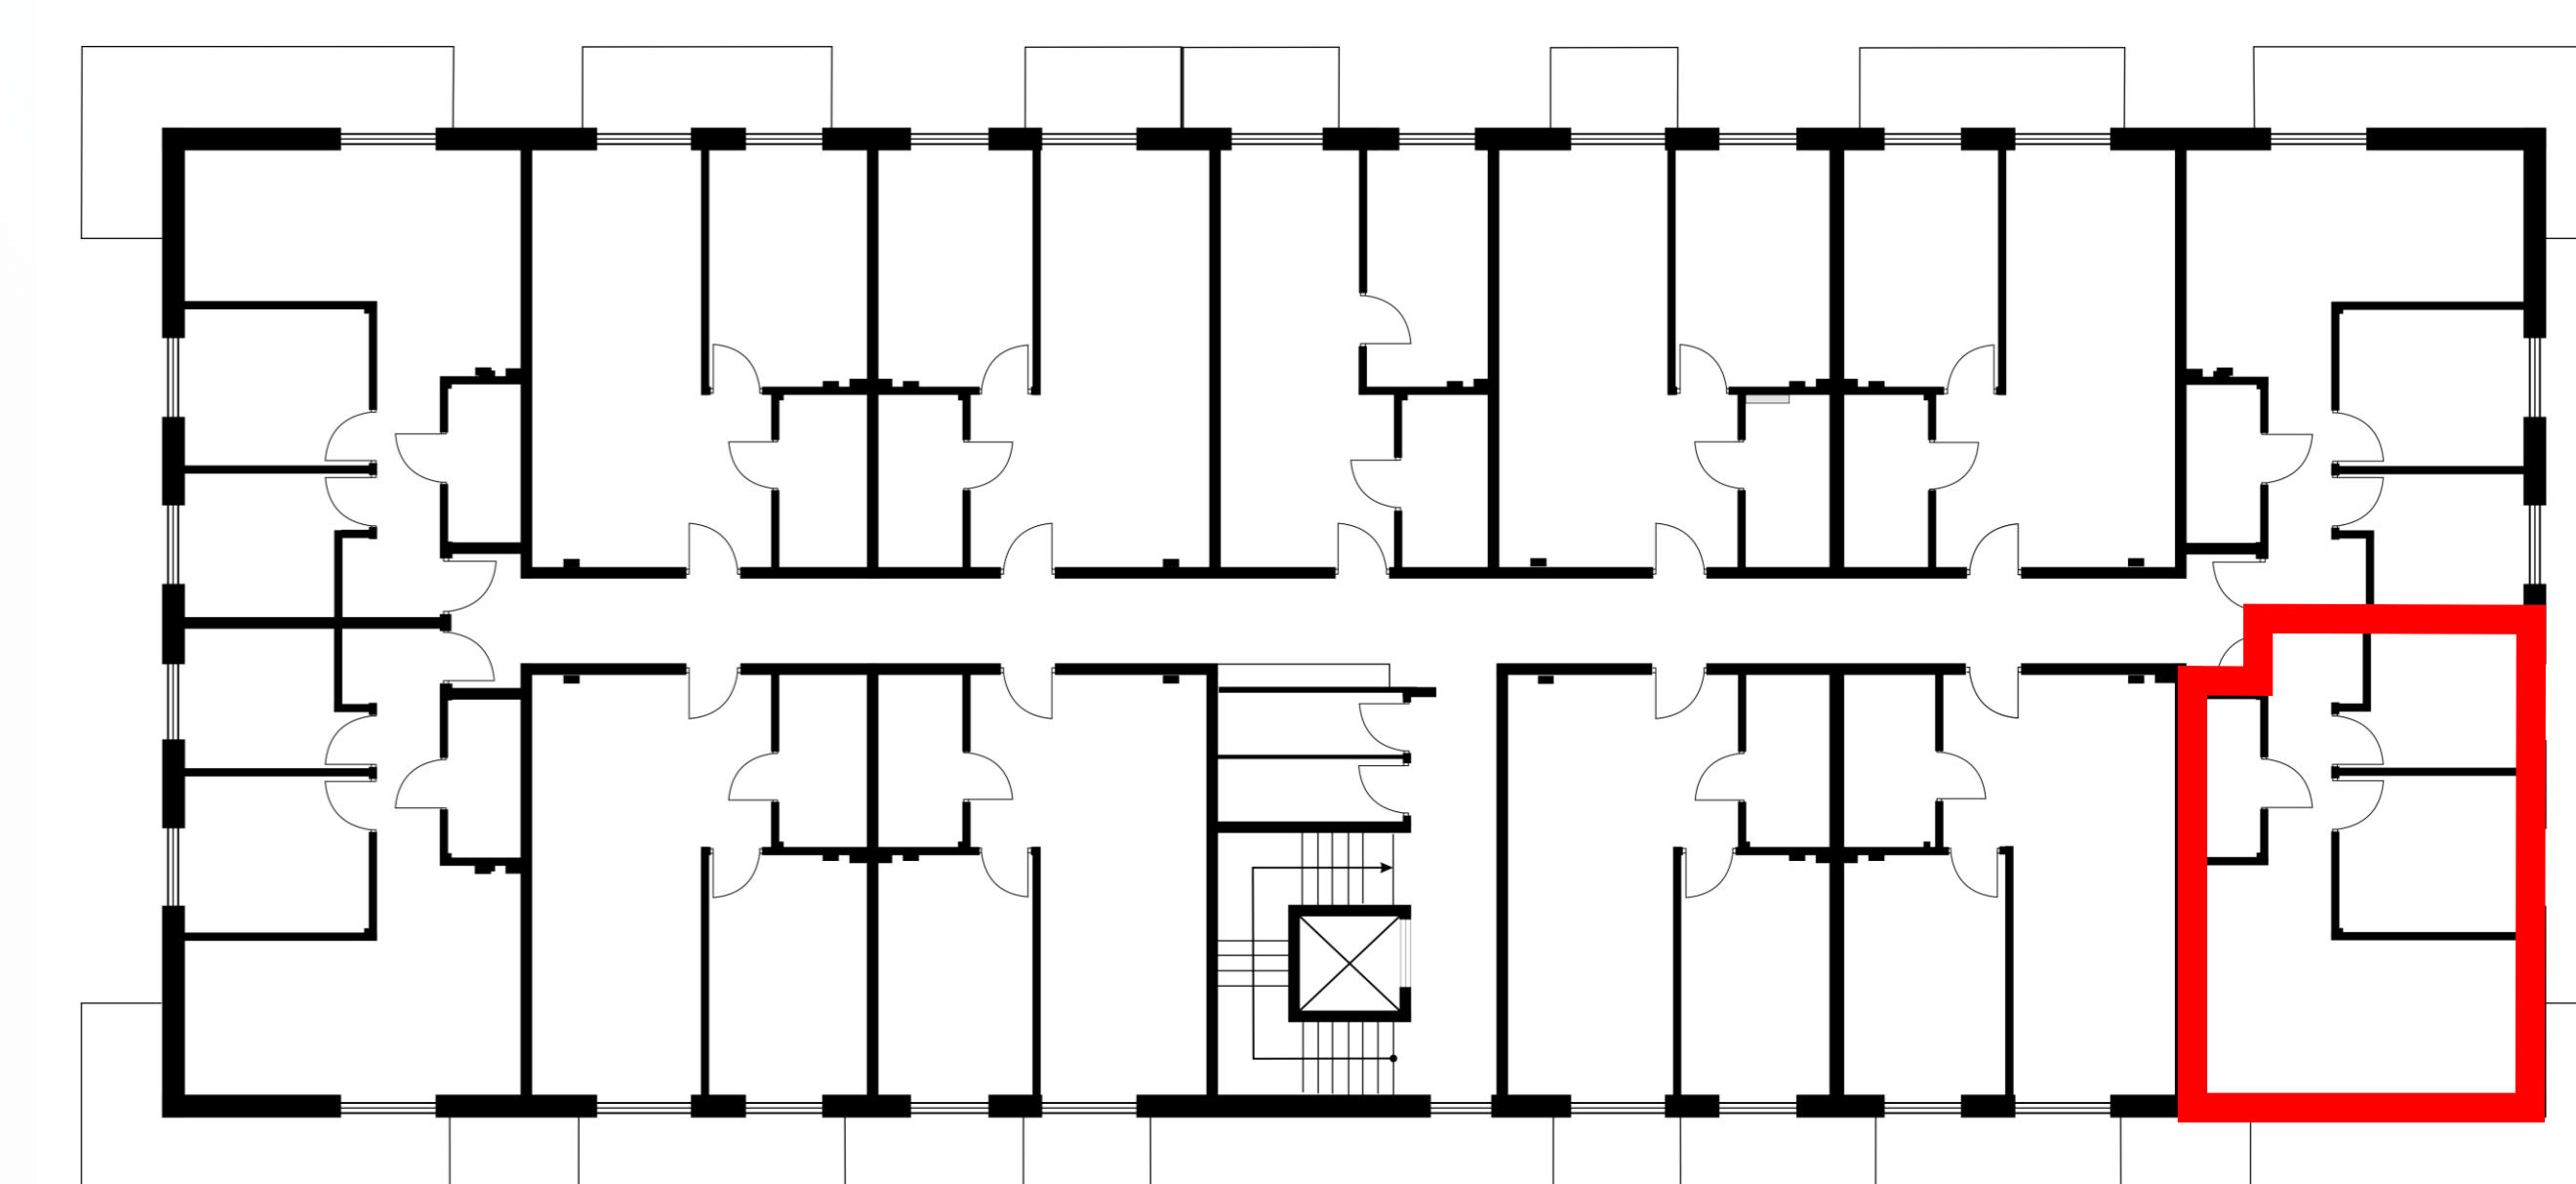

OSIEDLE BRZozOWE 3

lokal K12/1p/M24
metraż 42,38m²

Budynek 12
piętro 1

1	KOMUNIKACJA	5,29 m ²
2	ŁAZIENKA	3,44 m ²
3	SALON Z ANEKSEM KUCHENNYM	18,06 m ²
4	POKÓJ	8,58 m ²
5	POKÓJ	7,01 m ²

Wymiary pomieszczeń podano na podstawie projektu budowlanego.
W toku budowy mogą wystąpić różnice w stosunku do stanu
wynikającego z projektu lub specyfiki prac budowlanych.
Aranżacja jest przykładowa i nie stanowi oferty handlowej.