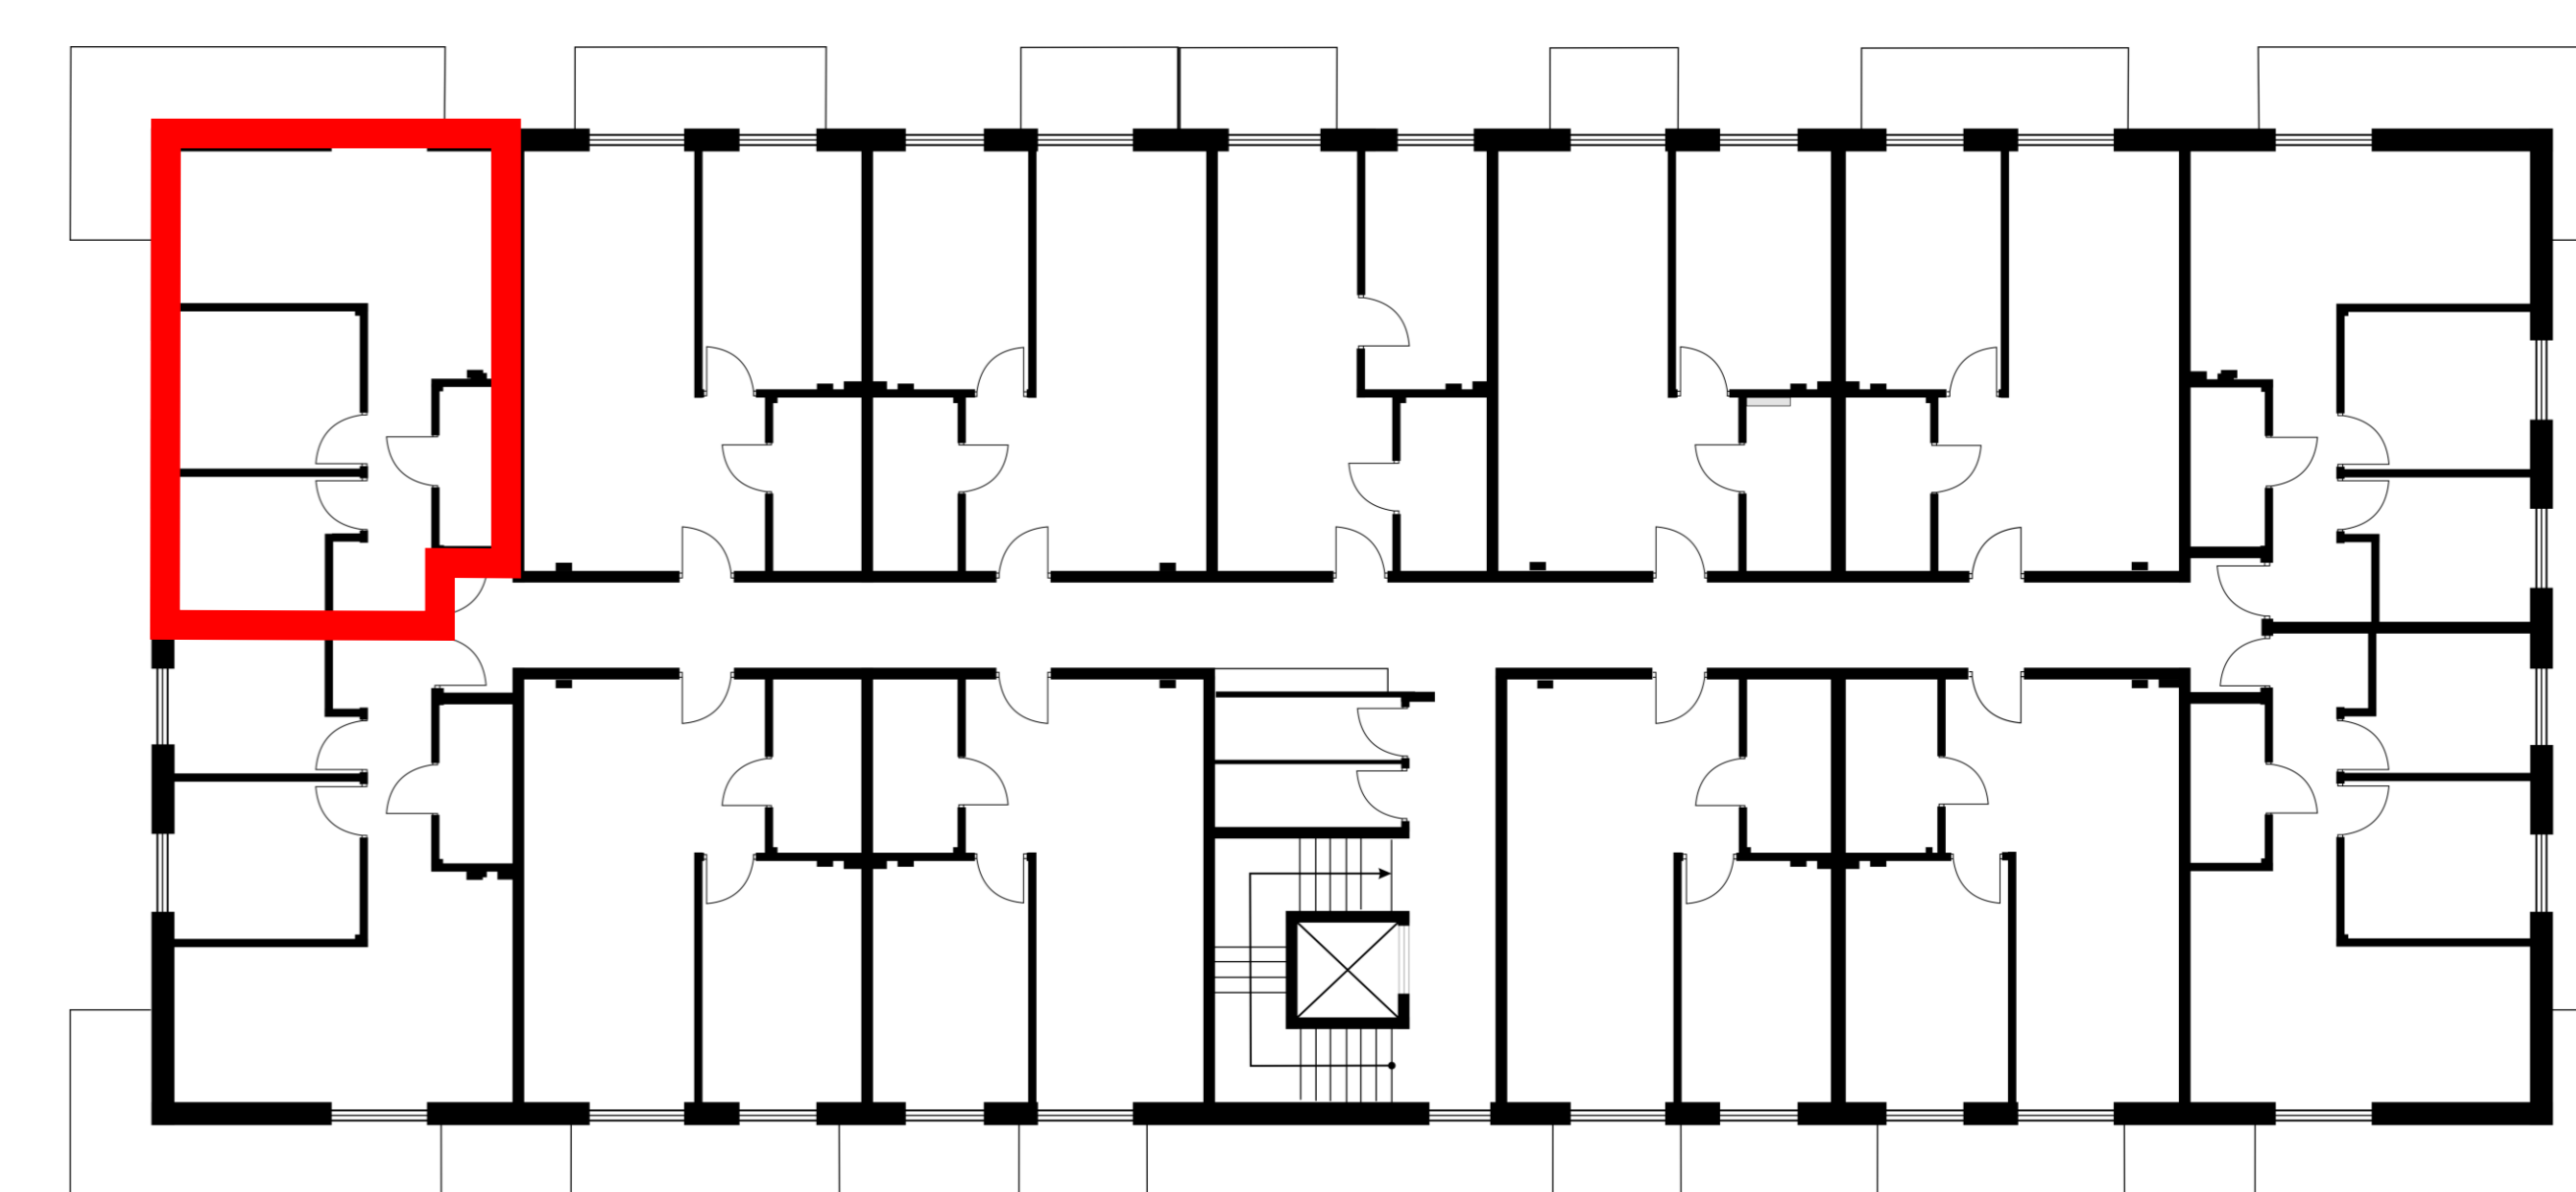

OSIEDLE BRZozOWE 3

lokal K12/3p/M43
metraż 42,38 m²

Budynek 12
piętro 3

1	KOMUNIKACJA	5,29 m ²
2	ŁAZIENKA	3,44 m ²
3	SALON Z ANEKSEM KUCHENNYM	18,06 m ²
4	POKÓJ	8,58 m ²
5	POKÓJ	7,01 m ²

Wymiary pomieszczeń podano na podstawie projektu budowlanego. W toku budowy mogą wystąpić różnice w stosunku do stanu wynikającego z projektu lub specyfikacji prac budowlanych. Aranżacja jest przykładowa i nie stanowi oferty handlowej.