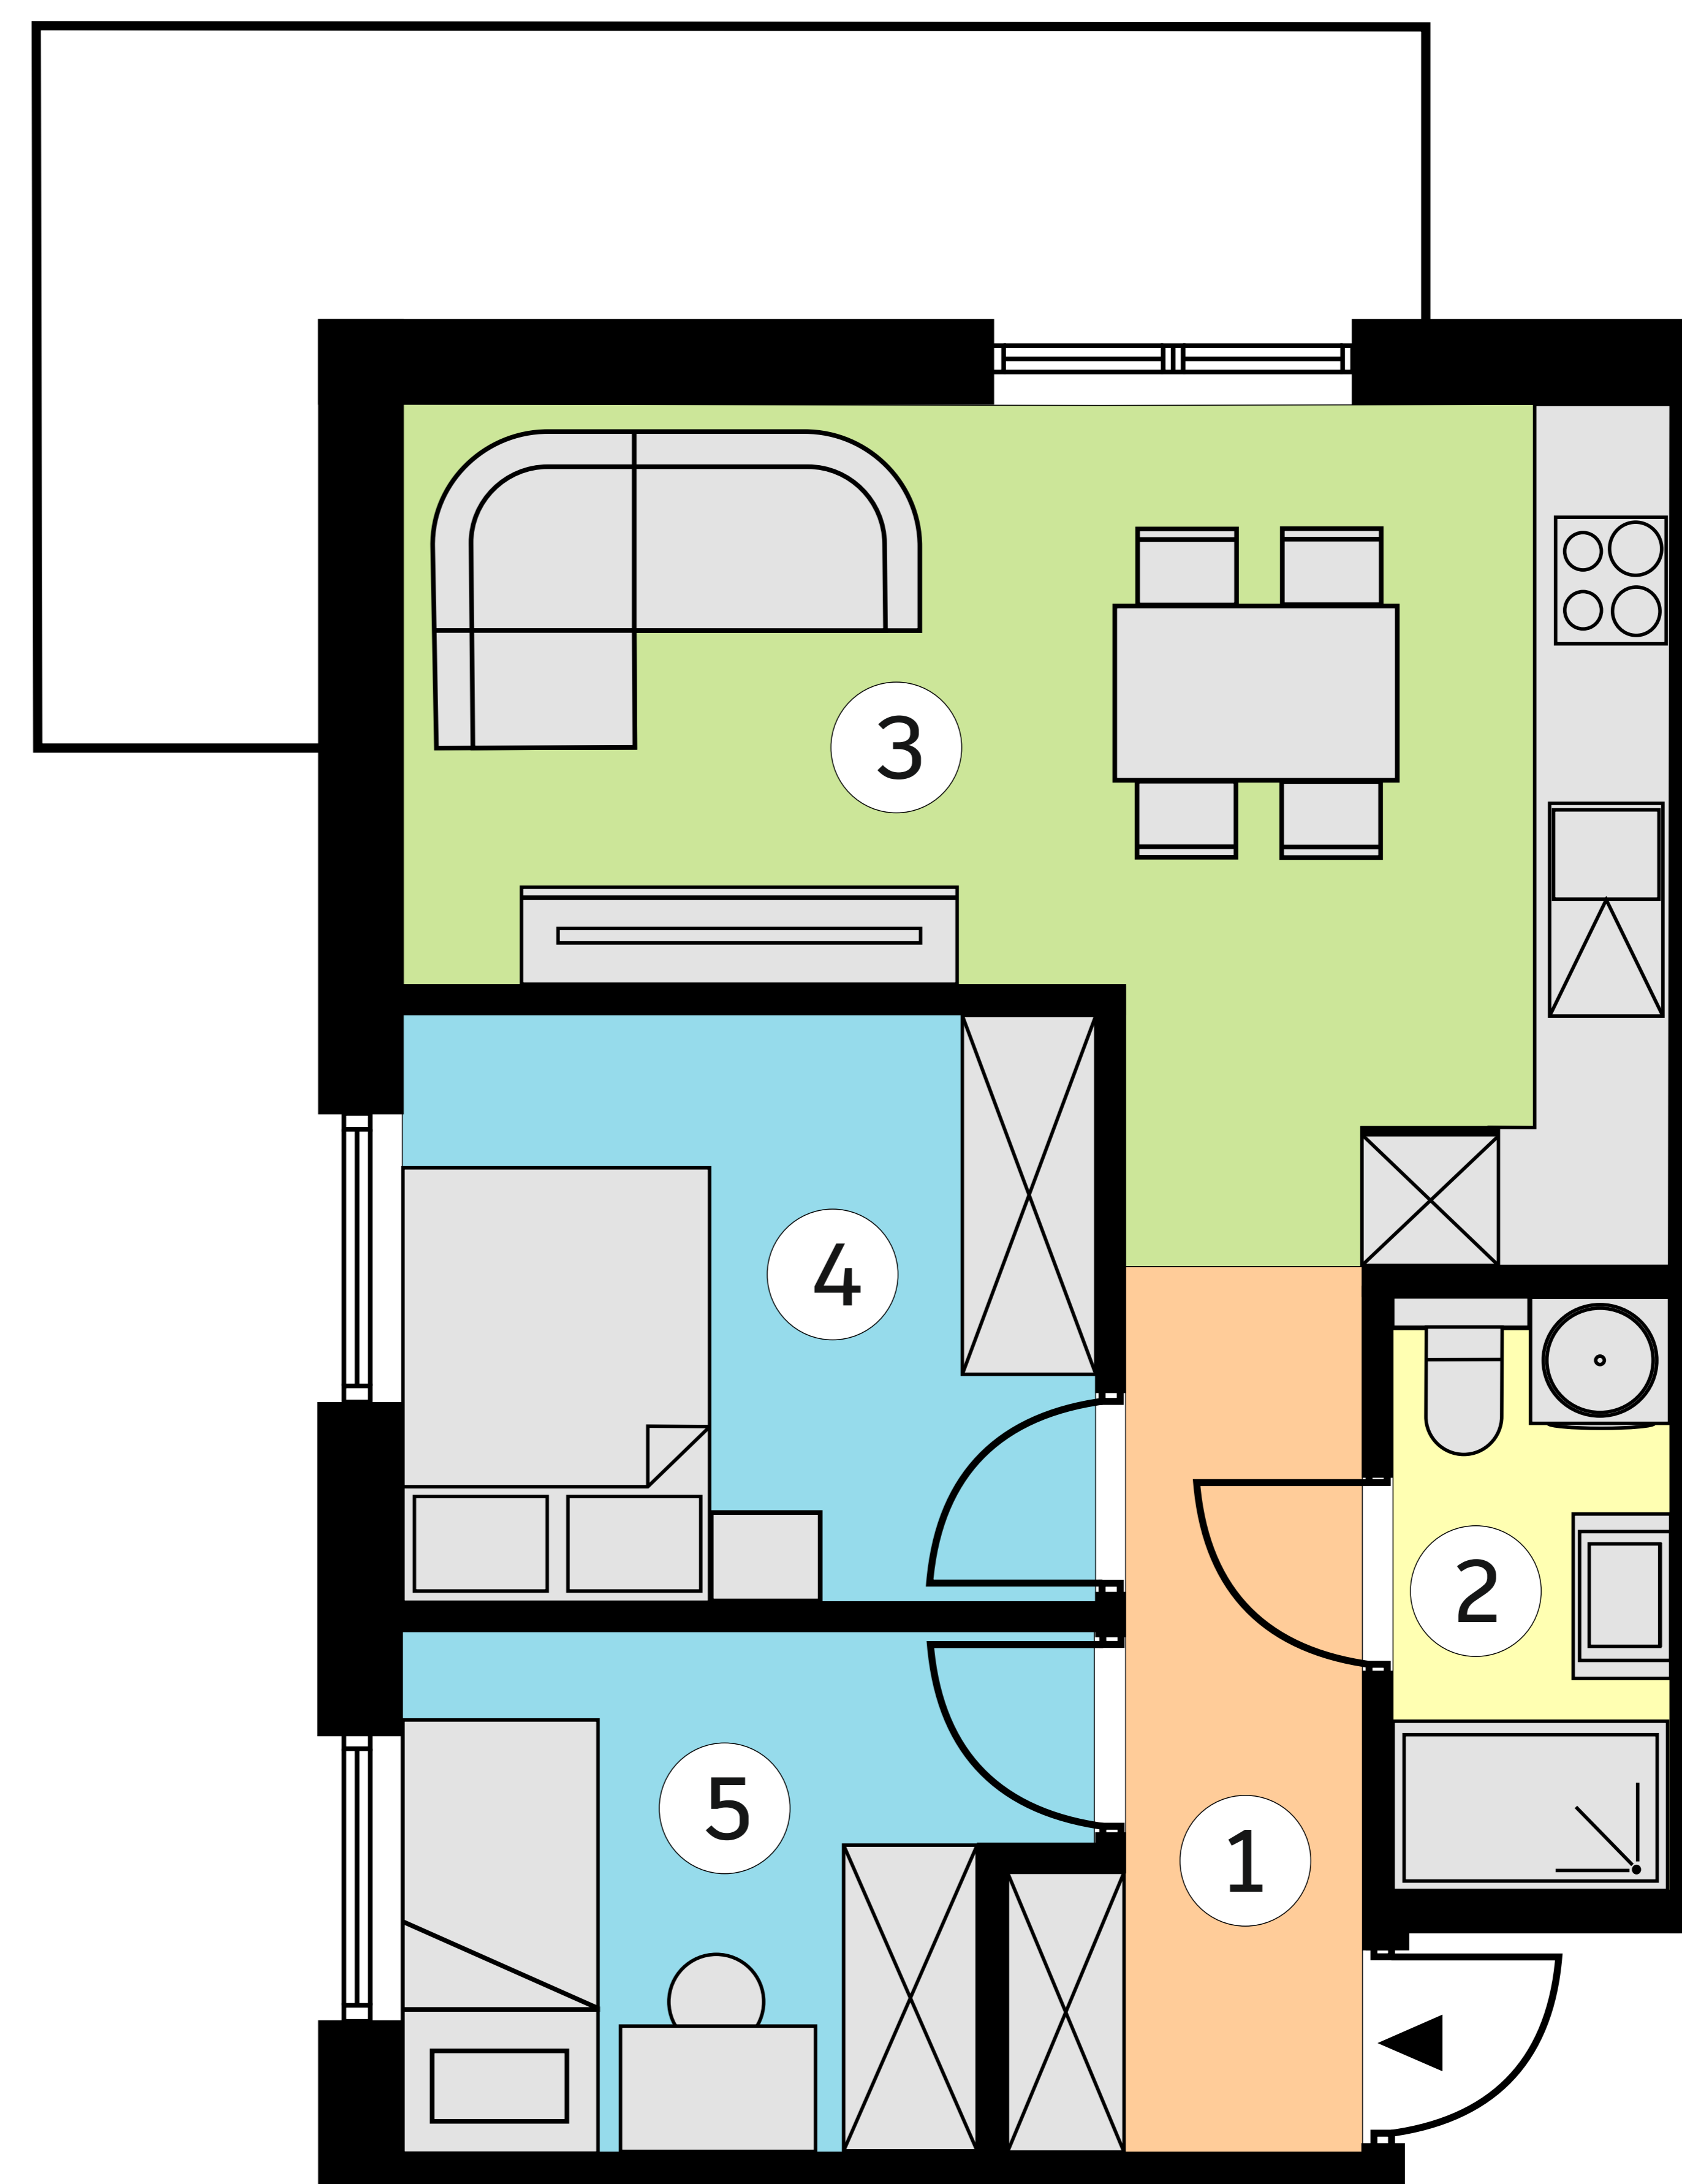

OSIEDLE BRZozOWE 3

lokal K12/3p/M43
metraż 42,38 m²

Budynek 12
piętro 3

1	KOMUNIKACJA	5,29 m ²
2	ŁAZIENKA	3,44 m ²
3	SALON Z ANEKSEM KUCHENNYM	18,06 m ²
4	POKÓJ	8,58 m ²
5	POKÓJ	7,01 m ²

Wymiary pomieszczeń podano na podstawie projektu budowlanego. W toku budowy mogą wystąpić różnice w stosunku do stanu wynikającego z projektu lub specyfikacji prac budowlanych. Aranżacja jest przykładowa i nie stanowi oferty handlowej.