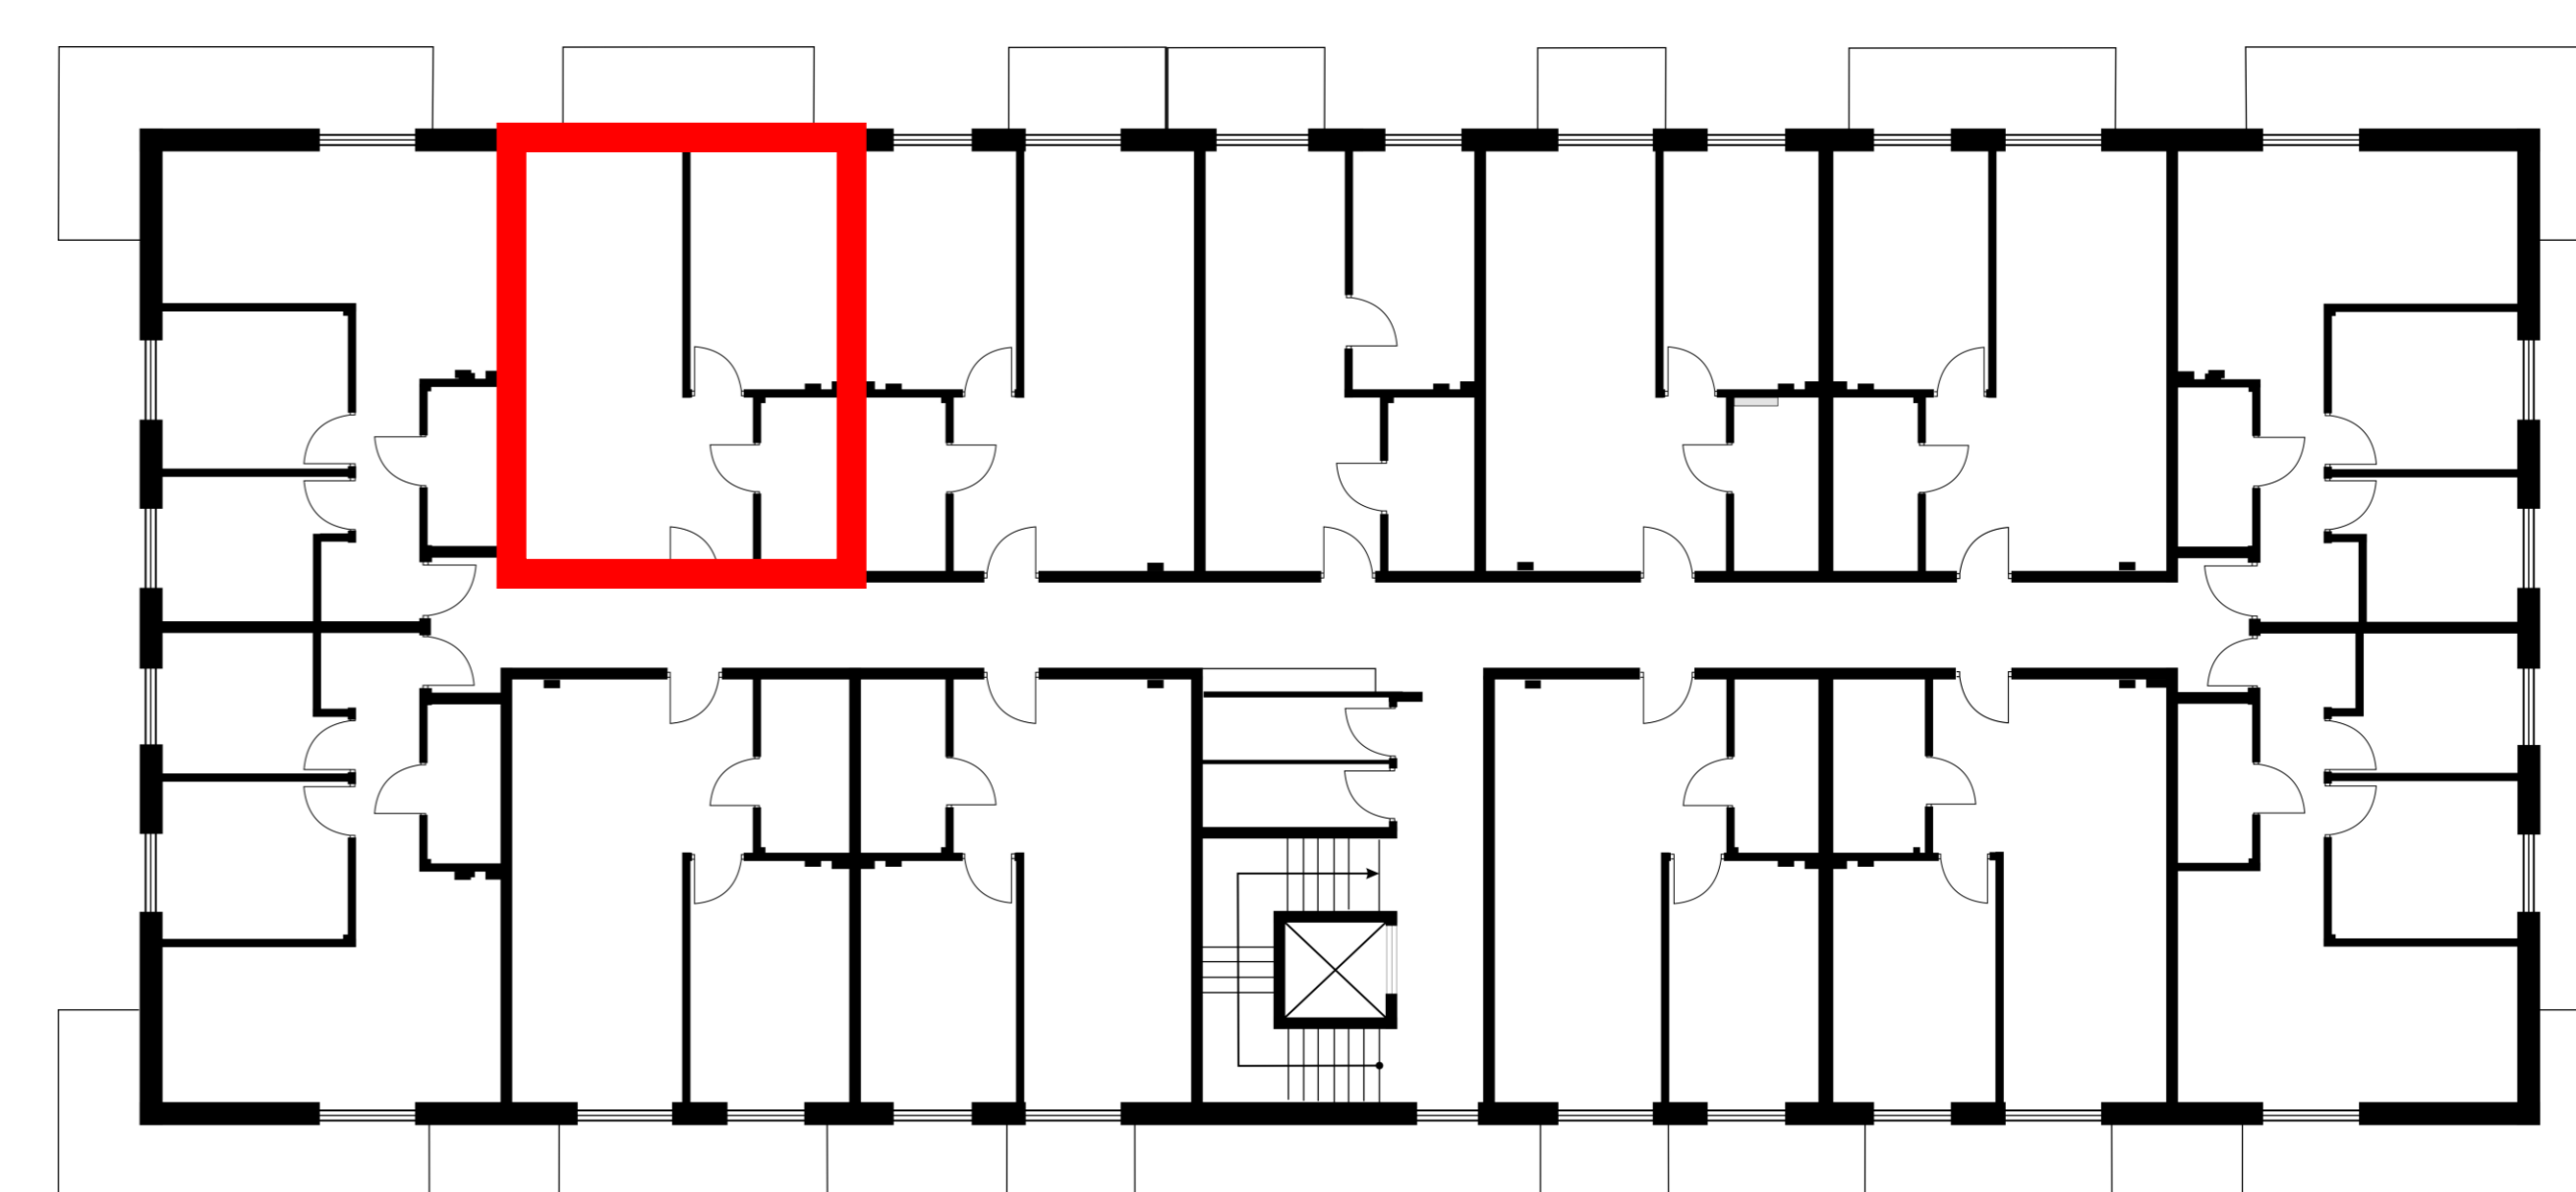

OSIEDLE BRZozOWE 3

lokal K12/1p/M18
metraż 39,61 m²

Budynek 12
piętro 1

1	KOMUNIKACJA	3,93 m ²
2	ŁAZIENKA	4,41 m ²
3	SALON Z ANEKSEM KUCHENNYM	20,41 m ²
4	POKÓJ	10,86 m ²

Wymiary pomieszczeń podano na podstawie projektu budowlanego. W toku budowy mogą wystąpić różnice w stosunku do stanu wynikającego z projektu lub specyfikacji prac budowlanych. Aranżacja jest przykładowa i nie stanowi oferty handlowej.