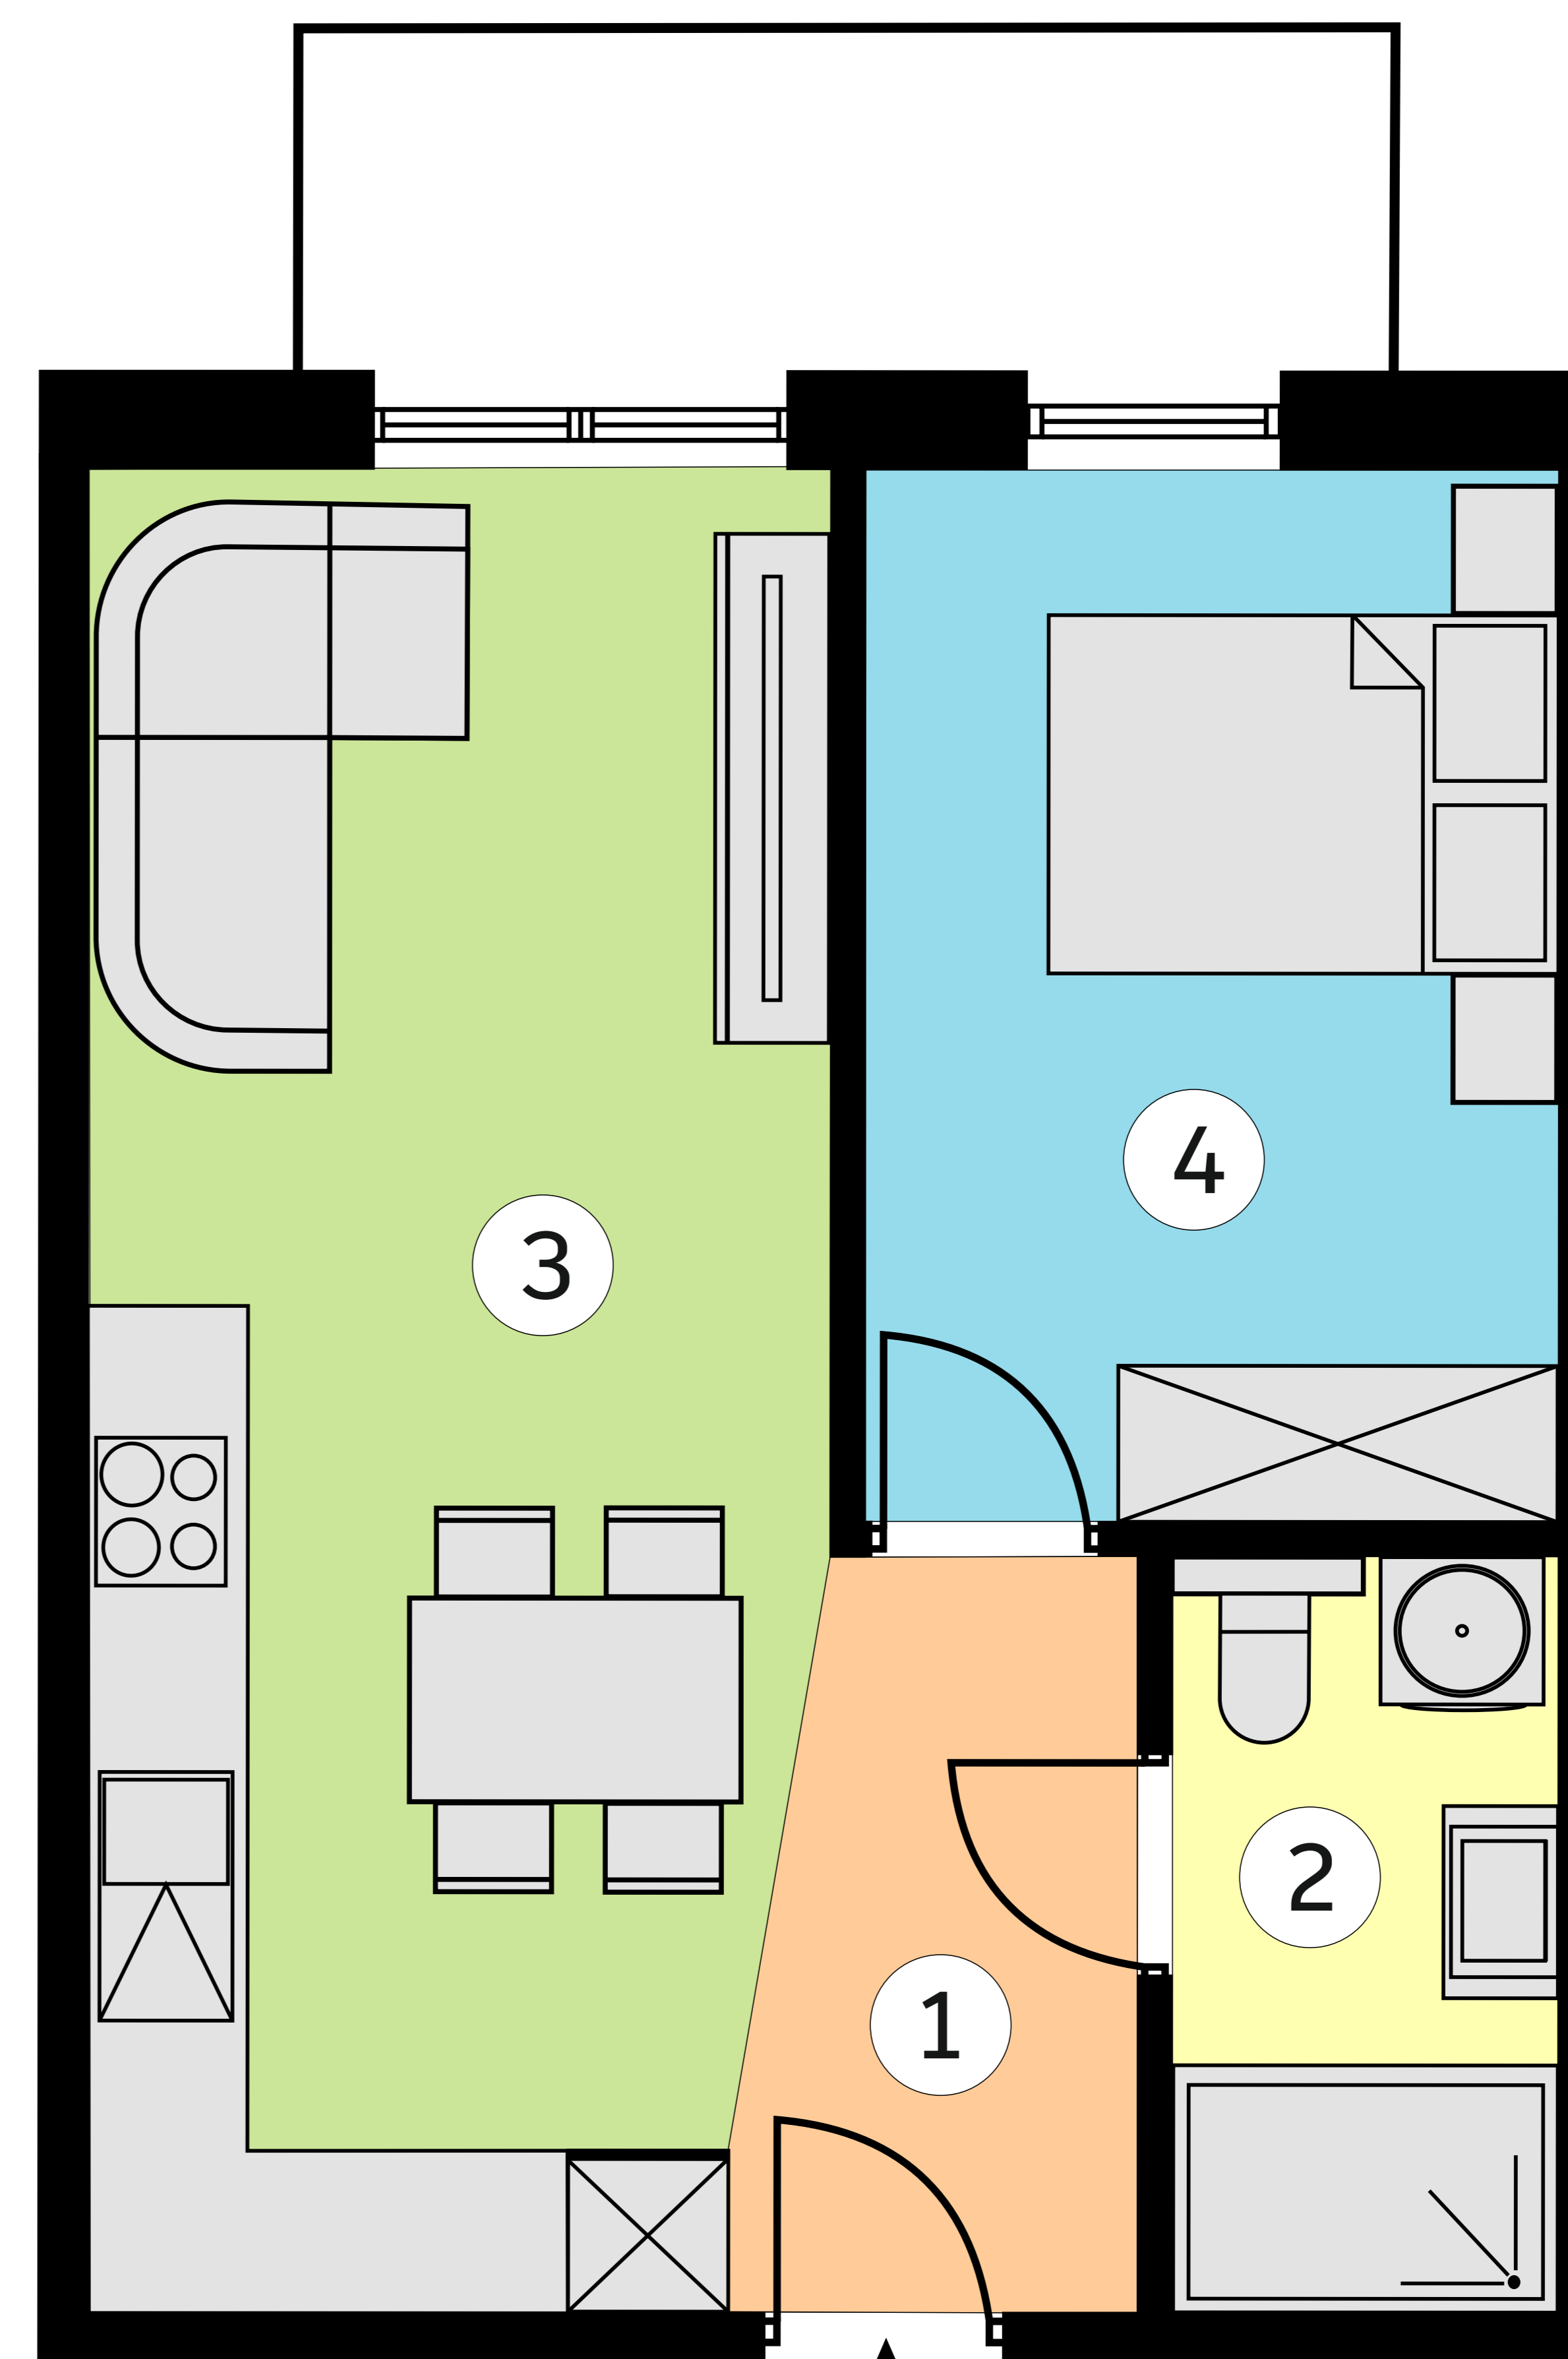

OSIEDLE BRZozOWE 3

lokal K12/1p/M18
metraż 39,61 m²

Budynek 12
piętro 1

1	KOMUNIKACJA	3,93 m ²
2	ŁAZIENKA	4,41 m ²
3	SALON Z ANEKSEM KUCHENNYM	20,41 m ²
4	POKÓJ	10,86 m ²

Wymiary pomieszczeń podano na podstawie projektu budowlanego. W toku budowy mogą wystąpić różnice w stosunku do stanu wynikającego z projektu lub specyfikacji prac budowlanych. Aranżacja jest przykładowa i nie stanowi oferty handlowej.