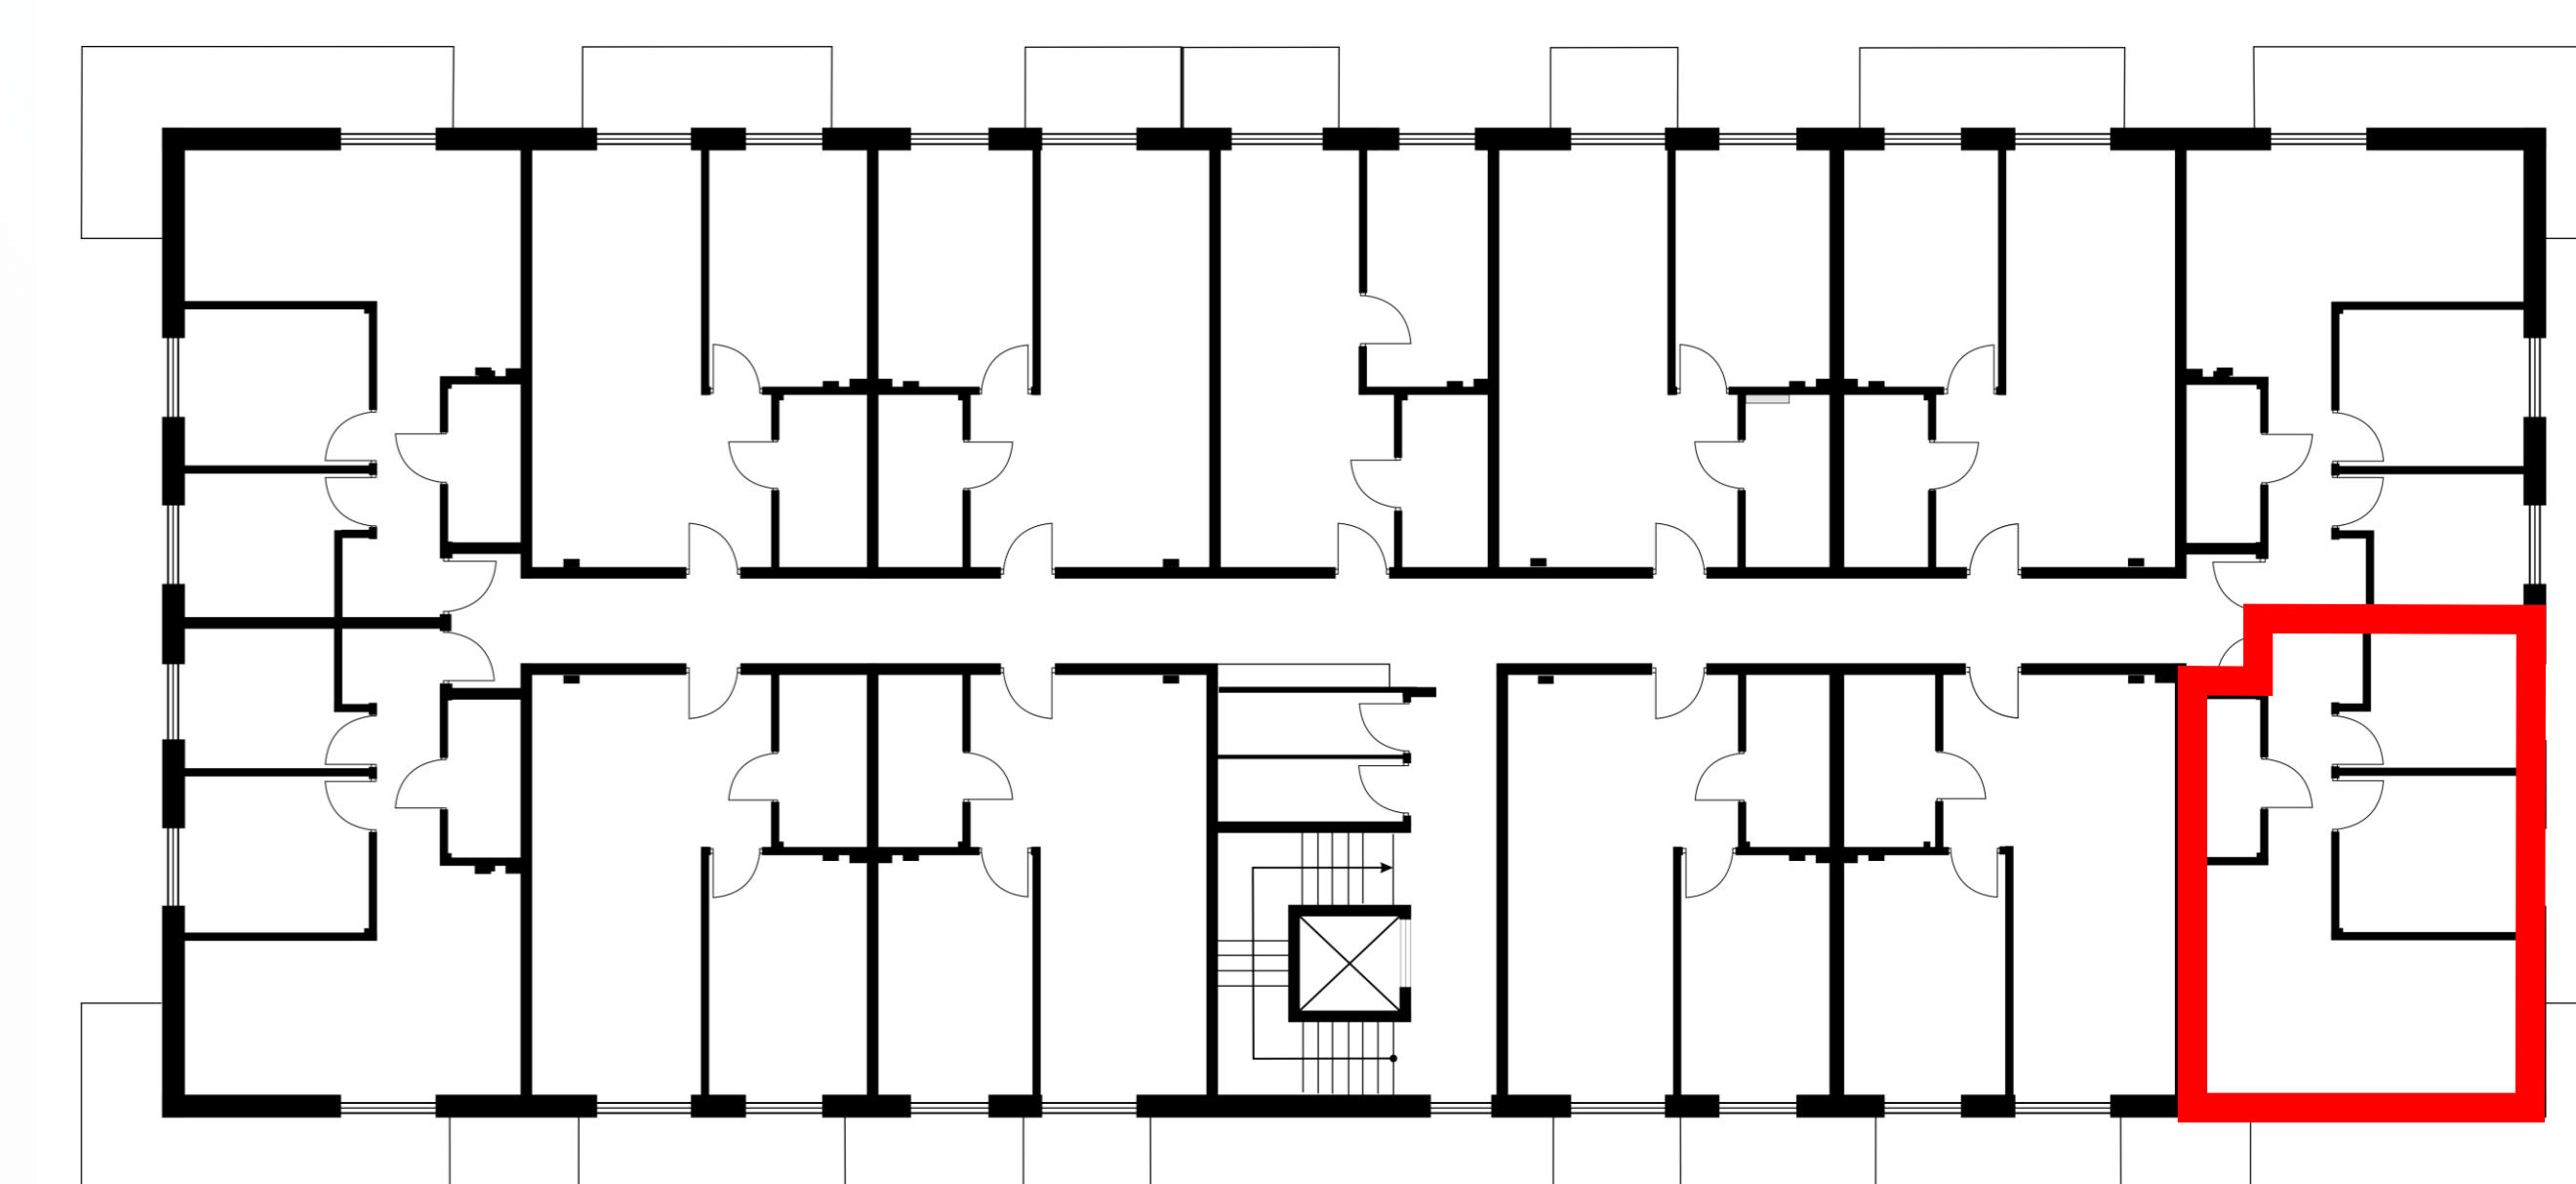

OSIEDLE BRZozOWE 3

lokal K12/3p/M50 metraż 42,38m²

Budynek 12
piętro 3

1	KOMUNIKACJA	5,29 m ²
2	ŁAZIENKA	3,44 m ²
3	SALON Z ANEKSEM KUCHENNYM	18,06 m ²
4	POKÓJ	8,58 m ²
5	POKÓJ	7,01 m ²

Wymiary pomieszczeń podano na podstawie projektu budowlanego. W toku budowy mogą wystąpić różnice w stosunku do stanu wynikającego z projektu lub specyfiki prac budowlanych. Aranżacja jest przykładowa i nie stanowi oferty handlowej.