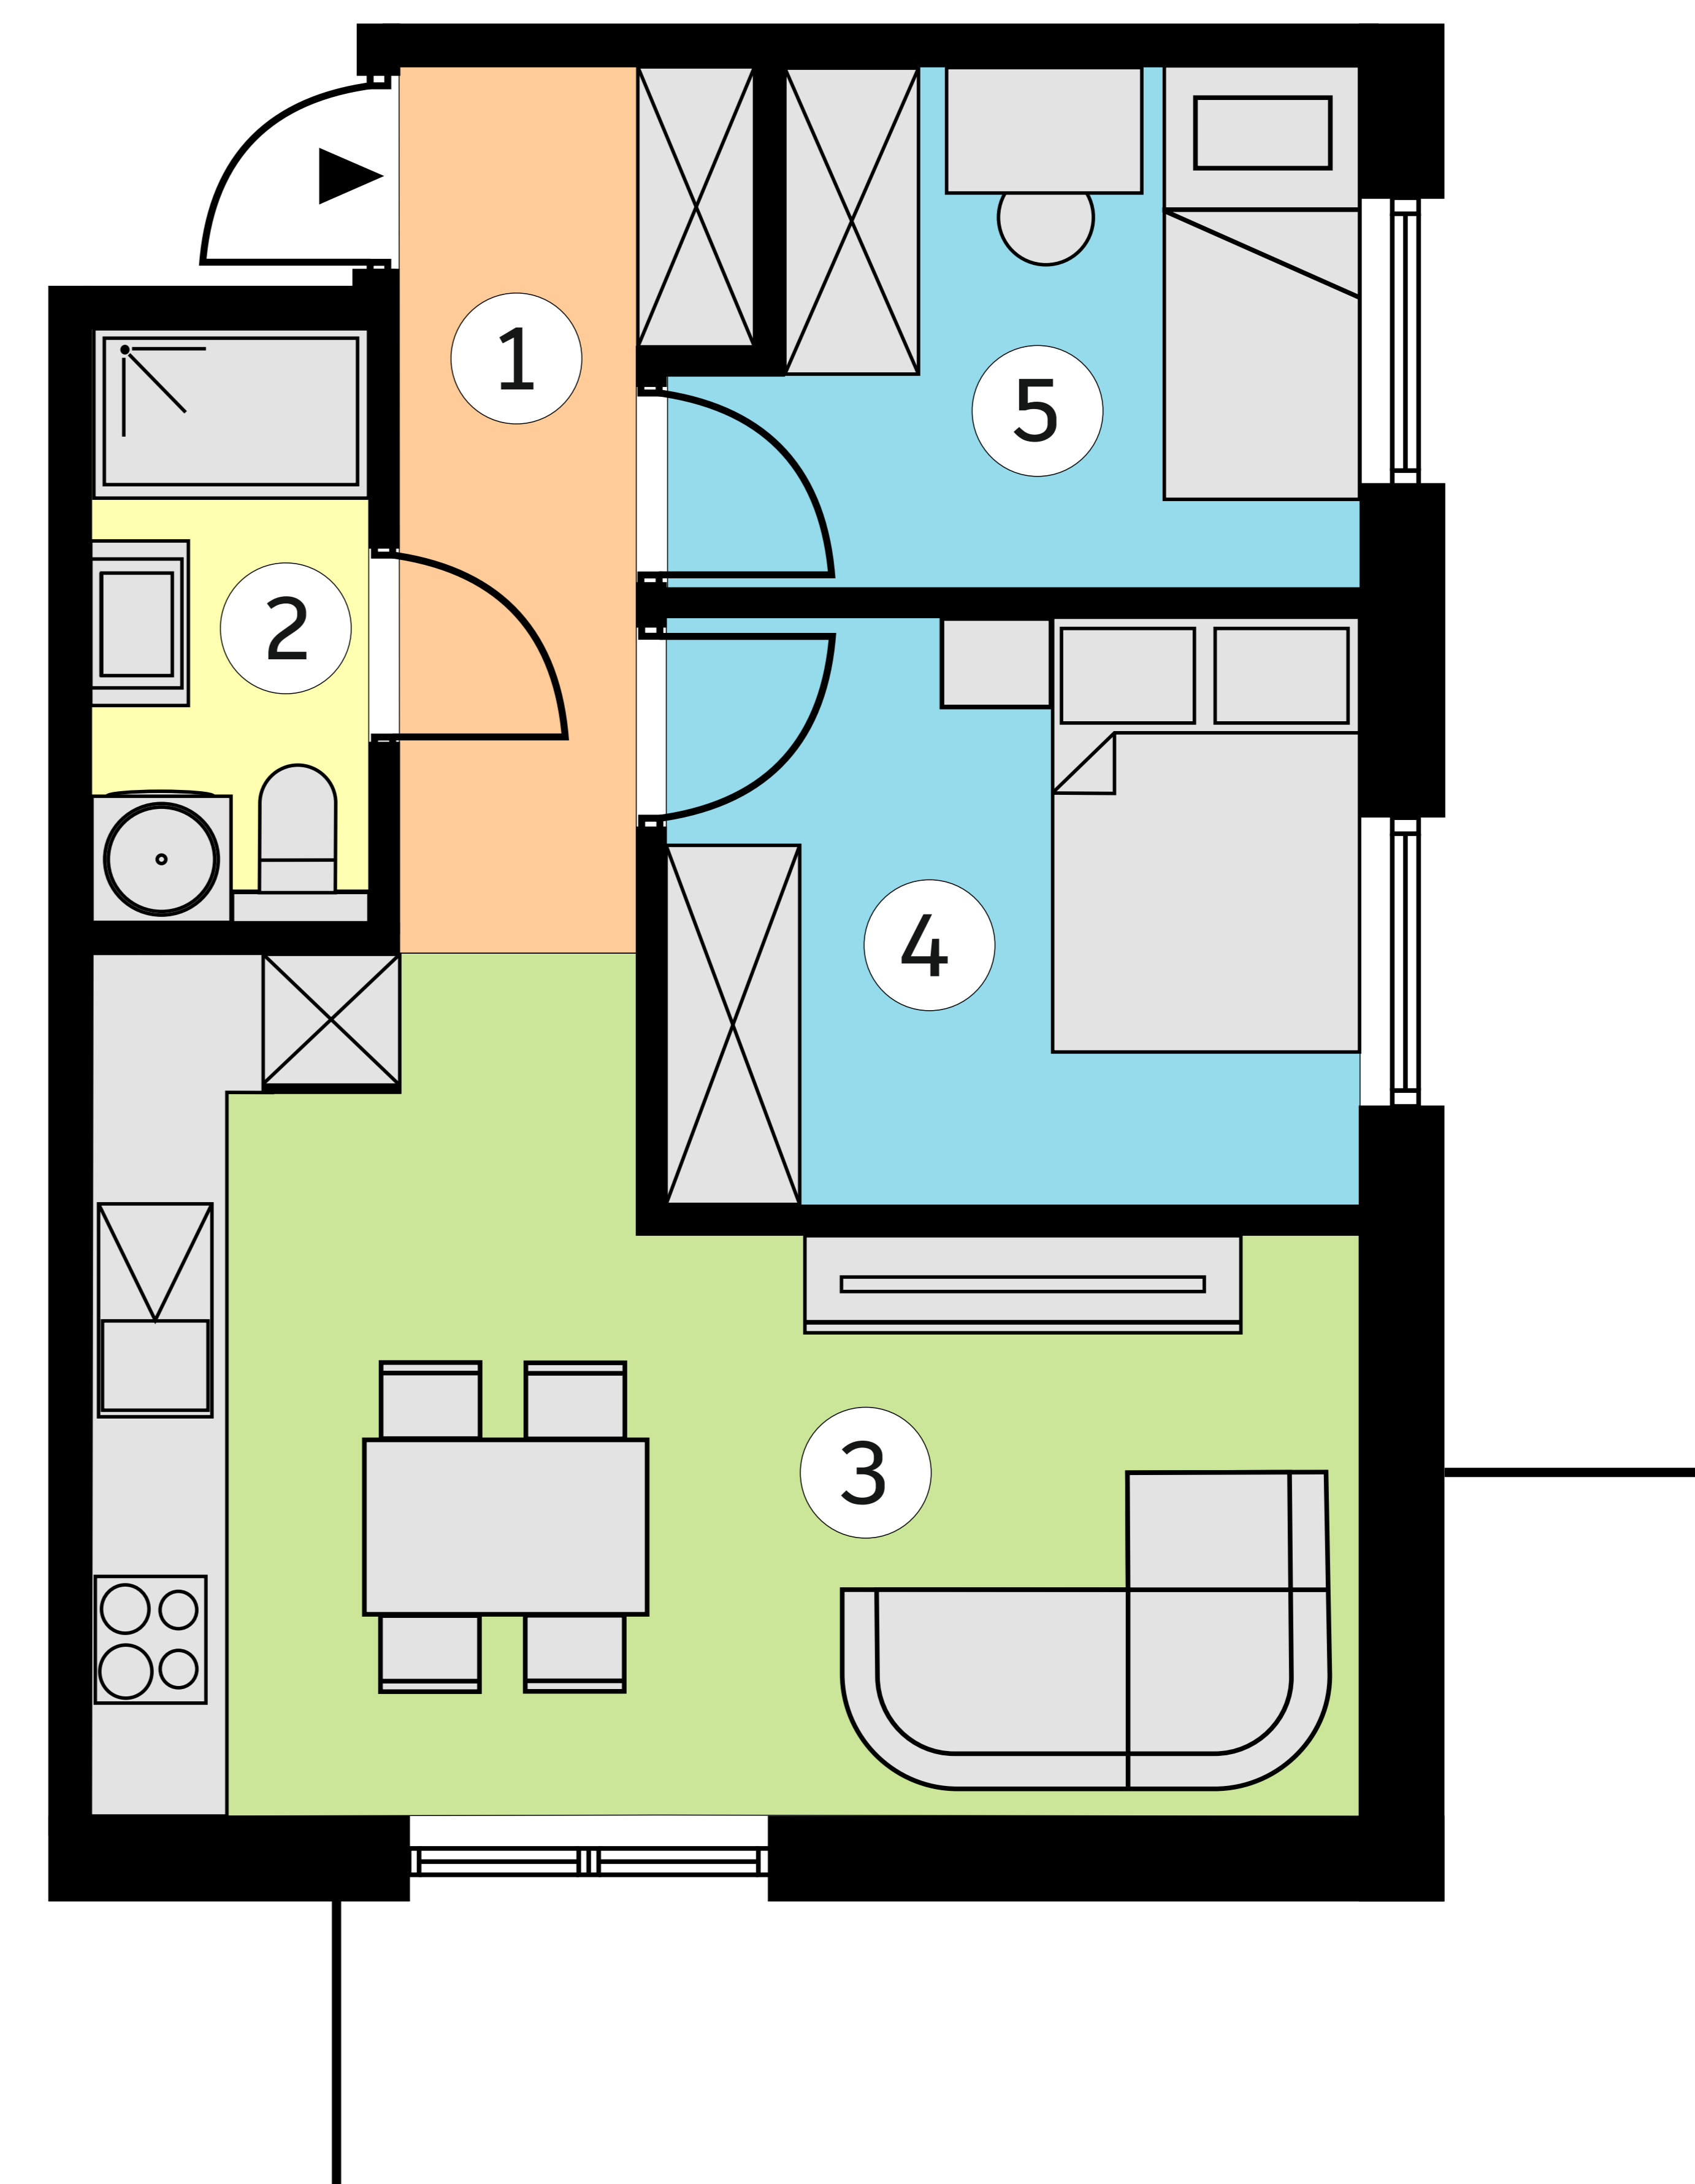

OSIEDLE BRZozOWE 3

lokal K12/3p/M50 metraż 42,38m²

Budynek 12
piętro 3

1	KOMUNIKACJA	5,29 m ²
2	ŁAZIENKA	3,44 m ²
3	SALON Z ANEKSEM KUCHENNYM	18,06 m ²
4	POKÓJ	8,58 m ²
5	POKÓJ	7,01 m ²

Wymiary pomieszczeń podano na podstawie projektu budowlanego. W toku budowy mogą wystąpić różnice w stosunku do stanu wynikającego z projektu lub specyfiki prac budowlanych. Aranżacja jest przykładowa i nie stanowi oferty handlowej.