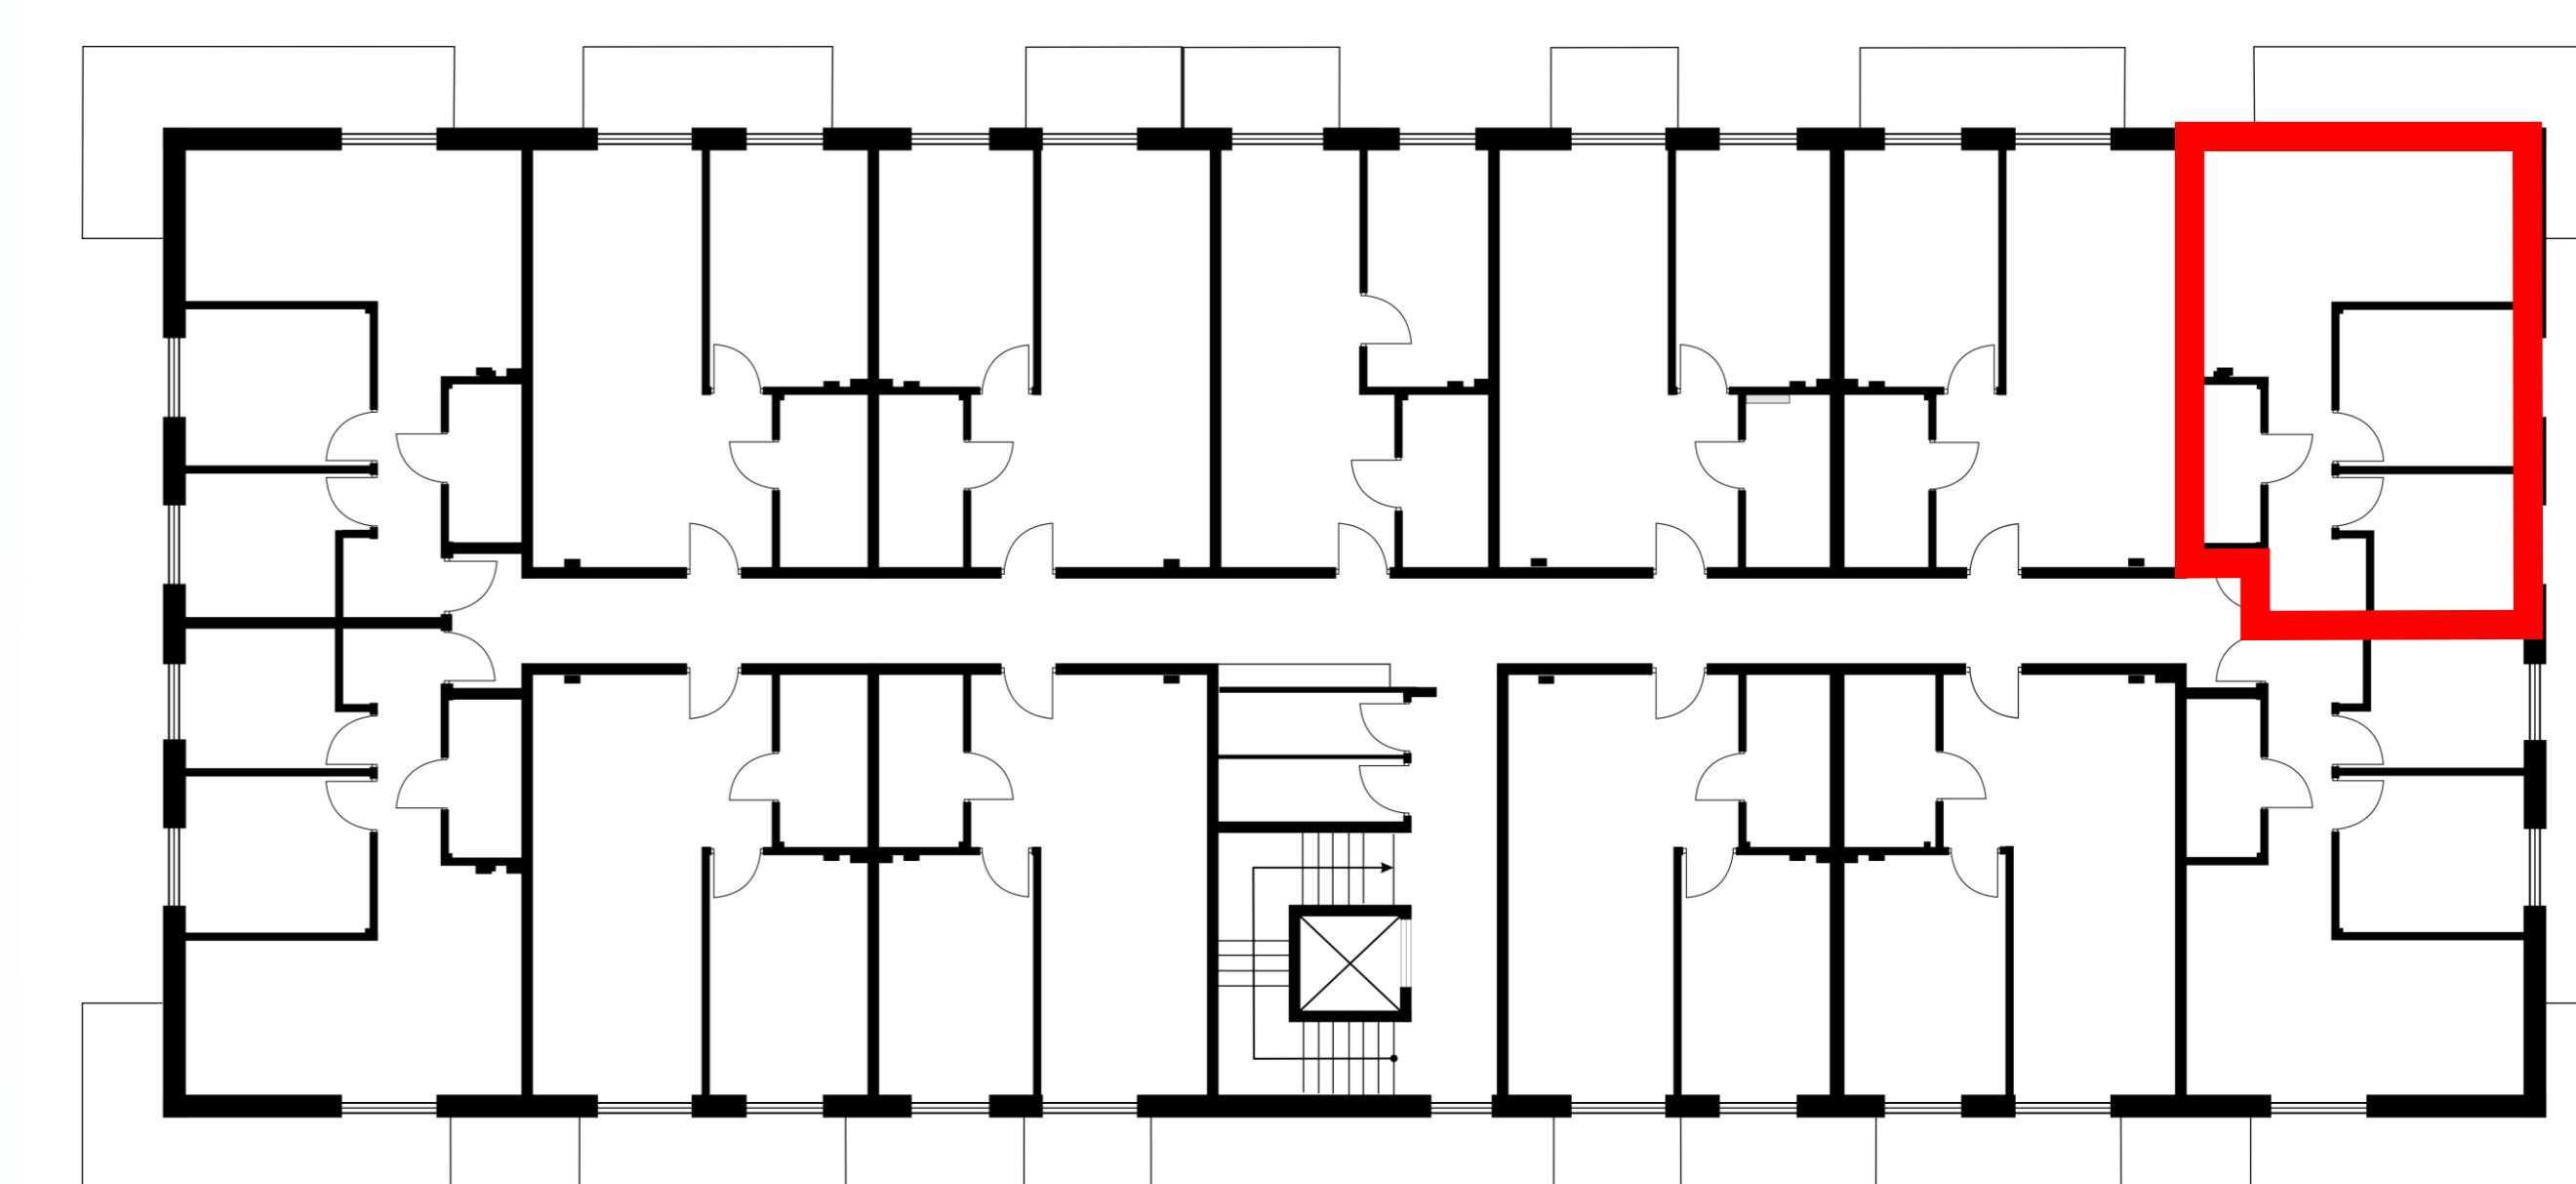

OSIEDLE BRZozOWE 3

lokal K12/1p/M23
metraż 42,38m²

Budynek 12
piętro 1

1	KOMUNIKACJA	5,29 m ²
2	ŁAZIENKA	3,44 m ²
3	SALON Z ANEKSEM KUCHENNYM	18,06m ²
4	POKÓJ	8,58 m ²
5	POKÓJ	7,01 m ²

Wymiary pomieszczeń podano na podstawie projektu budowlanego.
W toku budowy mogą wystąpić różnice w stosunku do stanu
wynikającego z projektu lub specyfikacji prac budowlanych.
Aranżacja jest przykładowa i nie stanowi oferty handlowej.