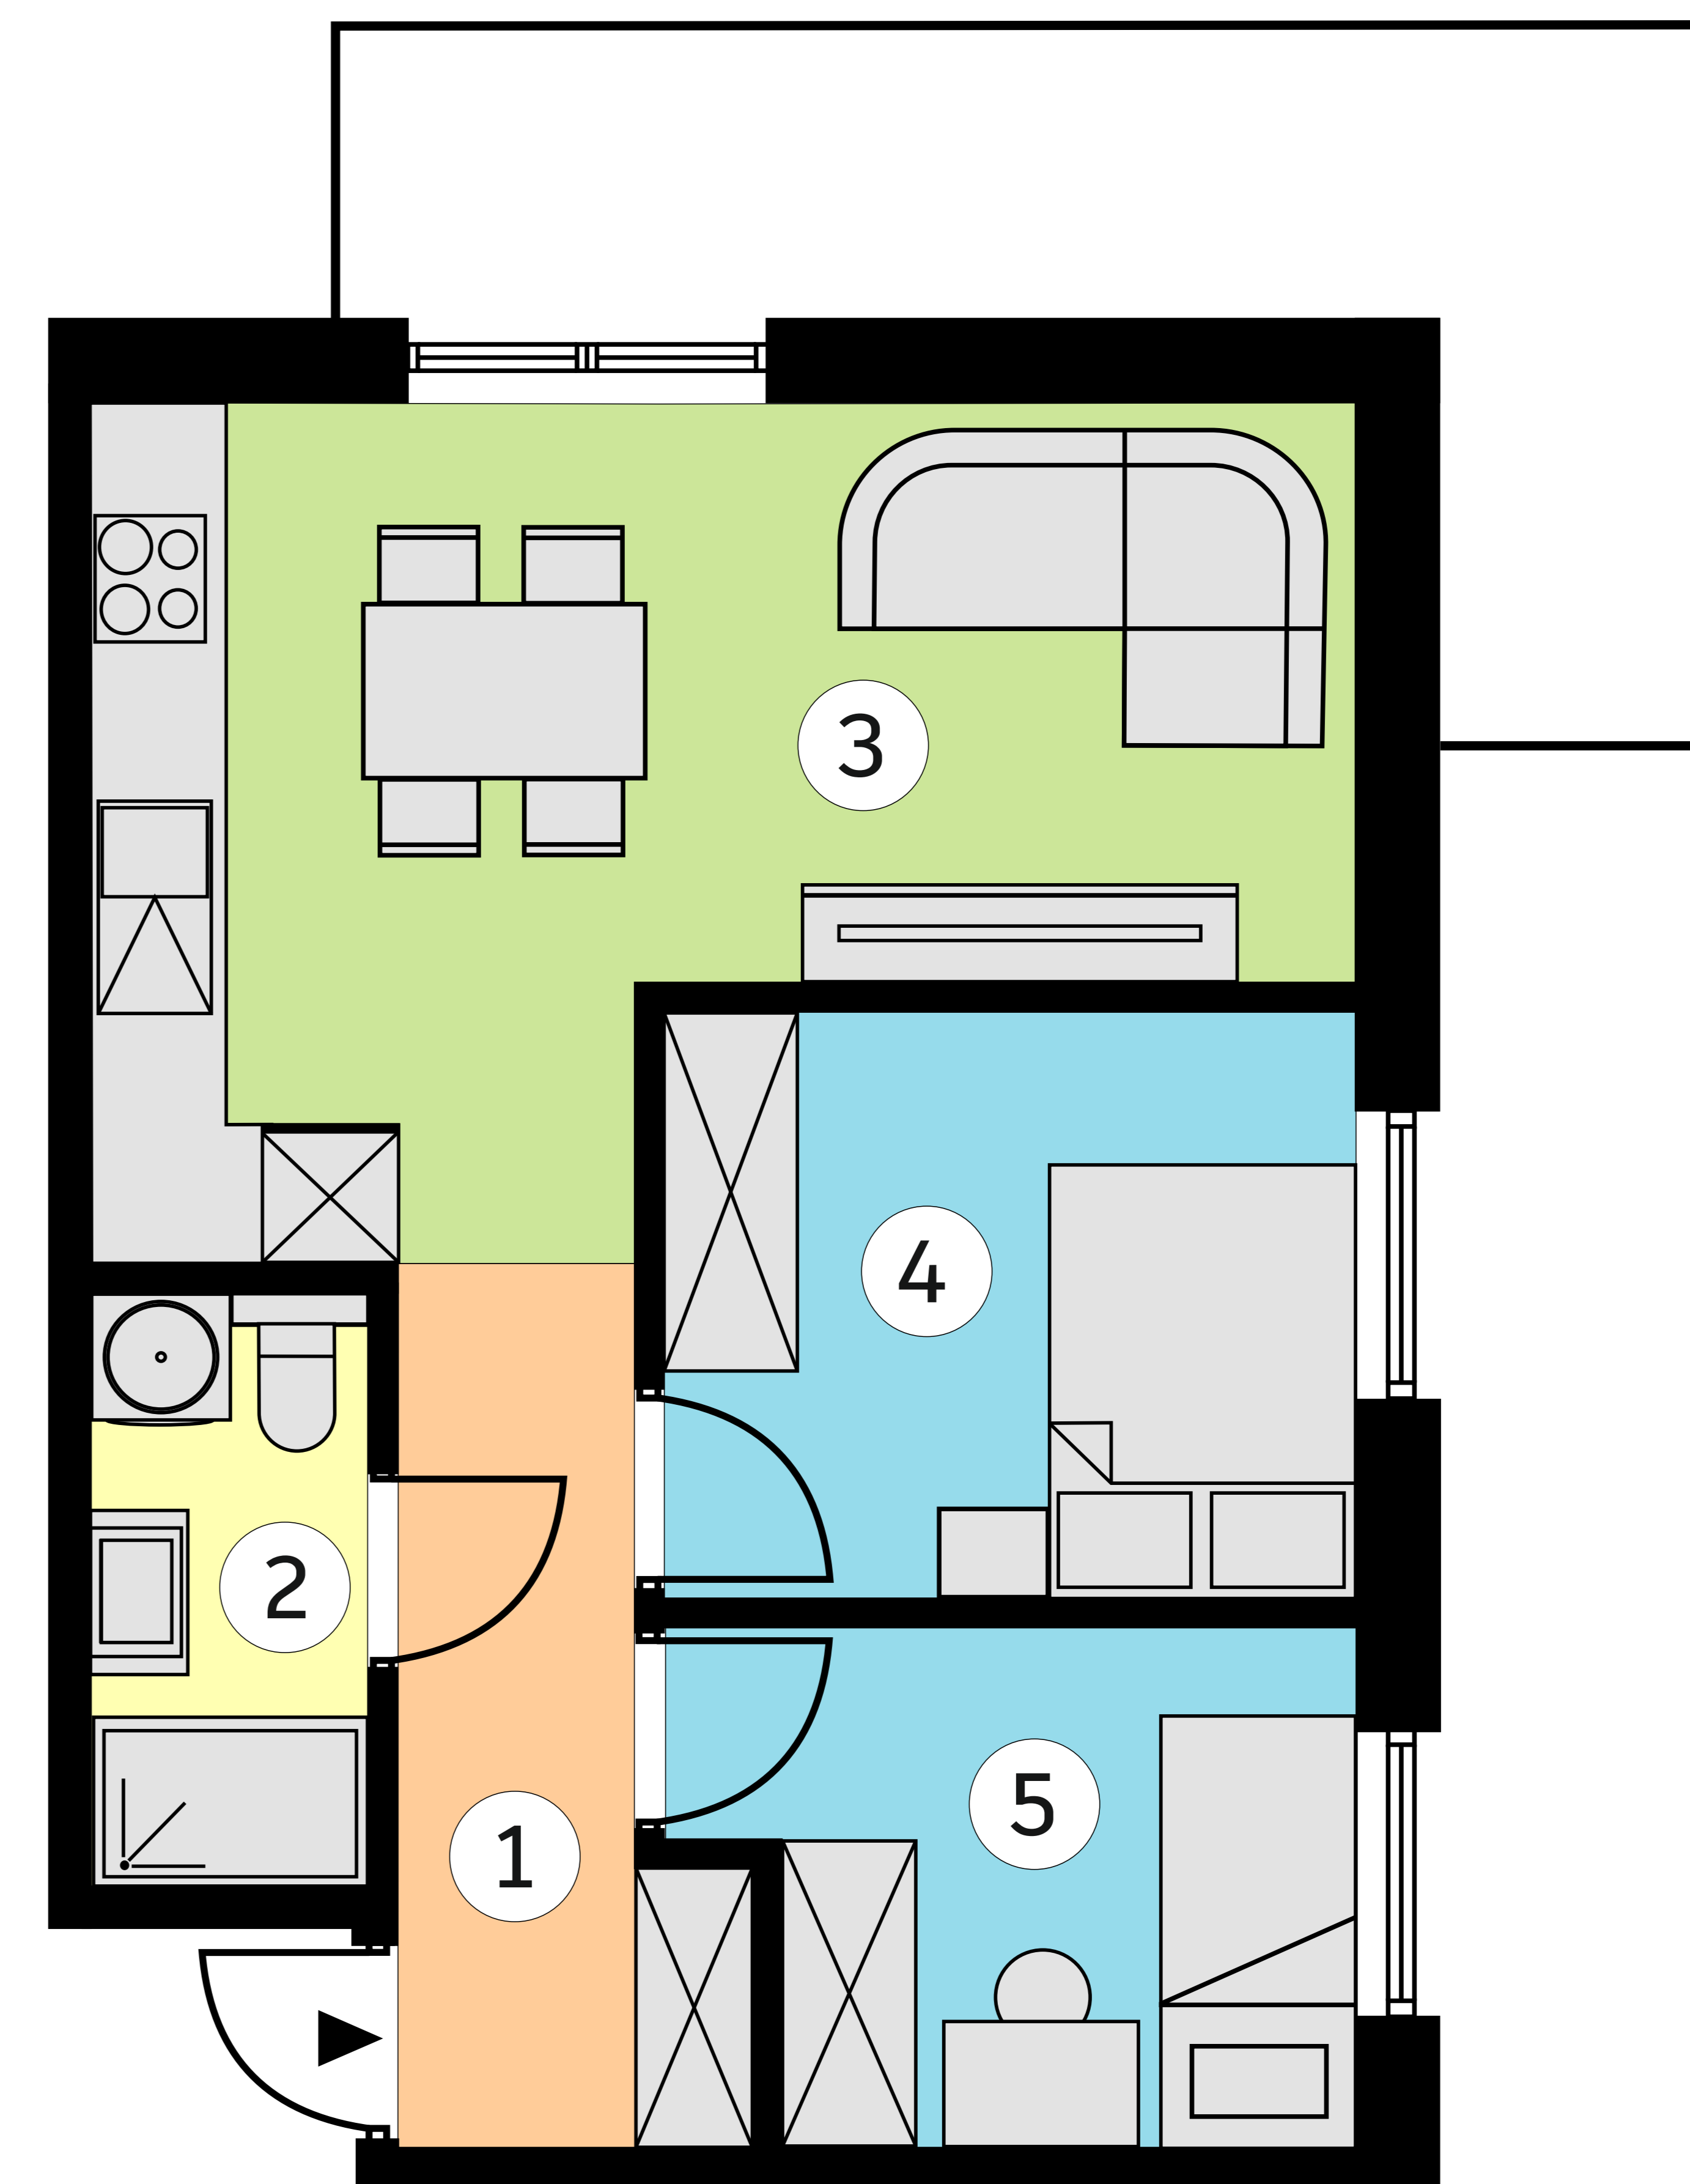

OSIEDLE BRZozOWE 3

lokal K12/1p/M23
metraż 42,38m²

Budynek 12
piętro 1

1	KOMUNIKACJA	5,29 m ²
2	ŁAZIENKA	3,44 m ²
3	SALON Z ANEKSEM KUCHENNYM	18,06m ²
4	POKÓJ	8,58 m ²
5	POKÓJ	7,01 m ²

Wymiary pomieszczeń podano na podstawie projektu budowlanego.
W toku budowy mogą wystąpić różnice w stosunku do stanu
wynikającego z projektu lub specyfikacji prac budowlanych.
Aranżacja jest przykładowa i nie stanowi oferty handlowej.