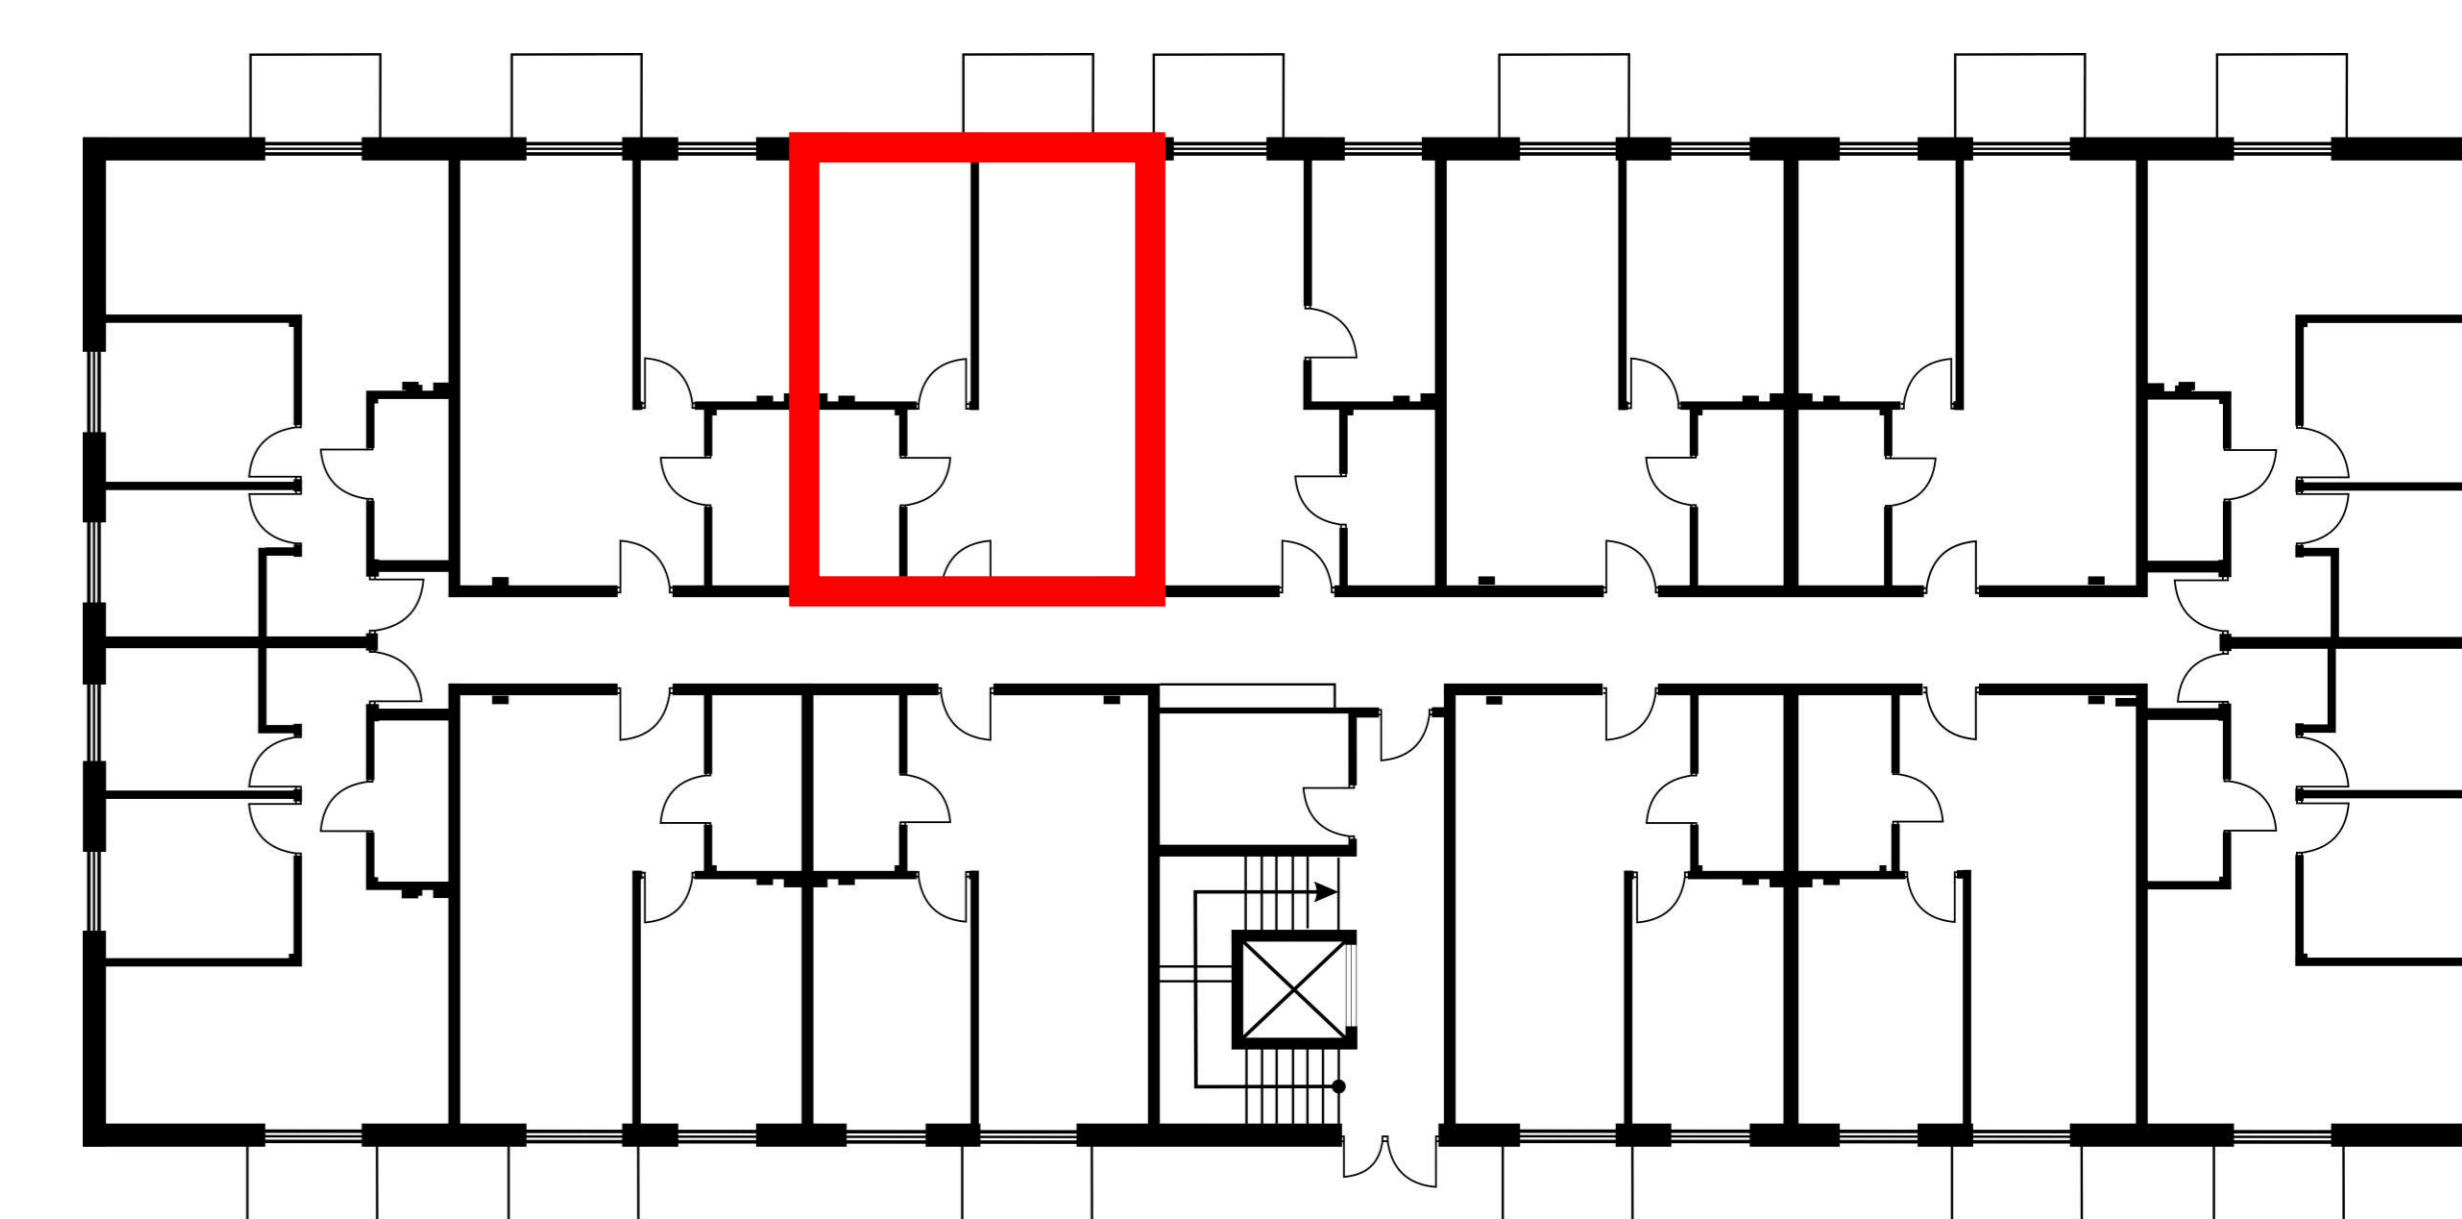

OSIEDLE BRZozOWE 3

lokal K12/0p/M6 metraż 39,75 m²

Budynek 12
piętro 0

1	KOMUNIKACJA	3,93 m ²
2	ŁAZIENKA	4,41 m ²
3	SALON Z ANEKSEM KUCHENNYM	20,44 m ²
4	POKÓJ	10,97 m ²

Wymiary pomieszczeń podano na podstawie projektu budowlanego. W toku budowy mogą wystąpić różnice w stosunku do stanu wynikającego z projektu lub specyfiki prac budowlanych. Aranżacja jest przykładowa i nie stanowi oferty handlowej.