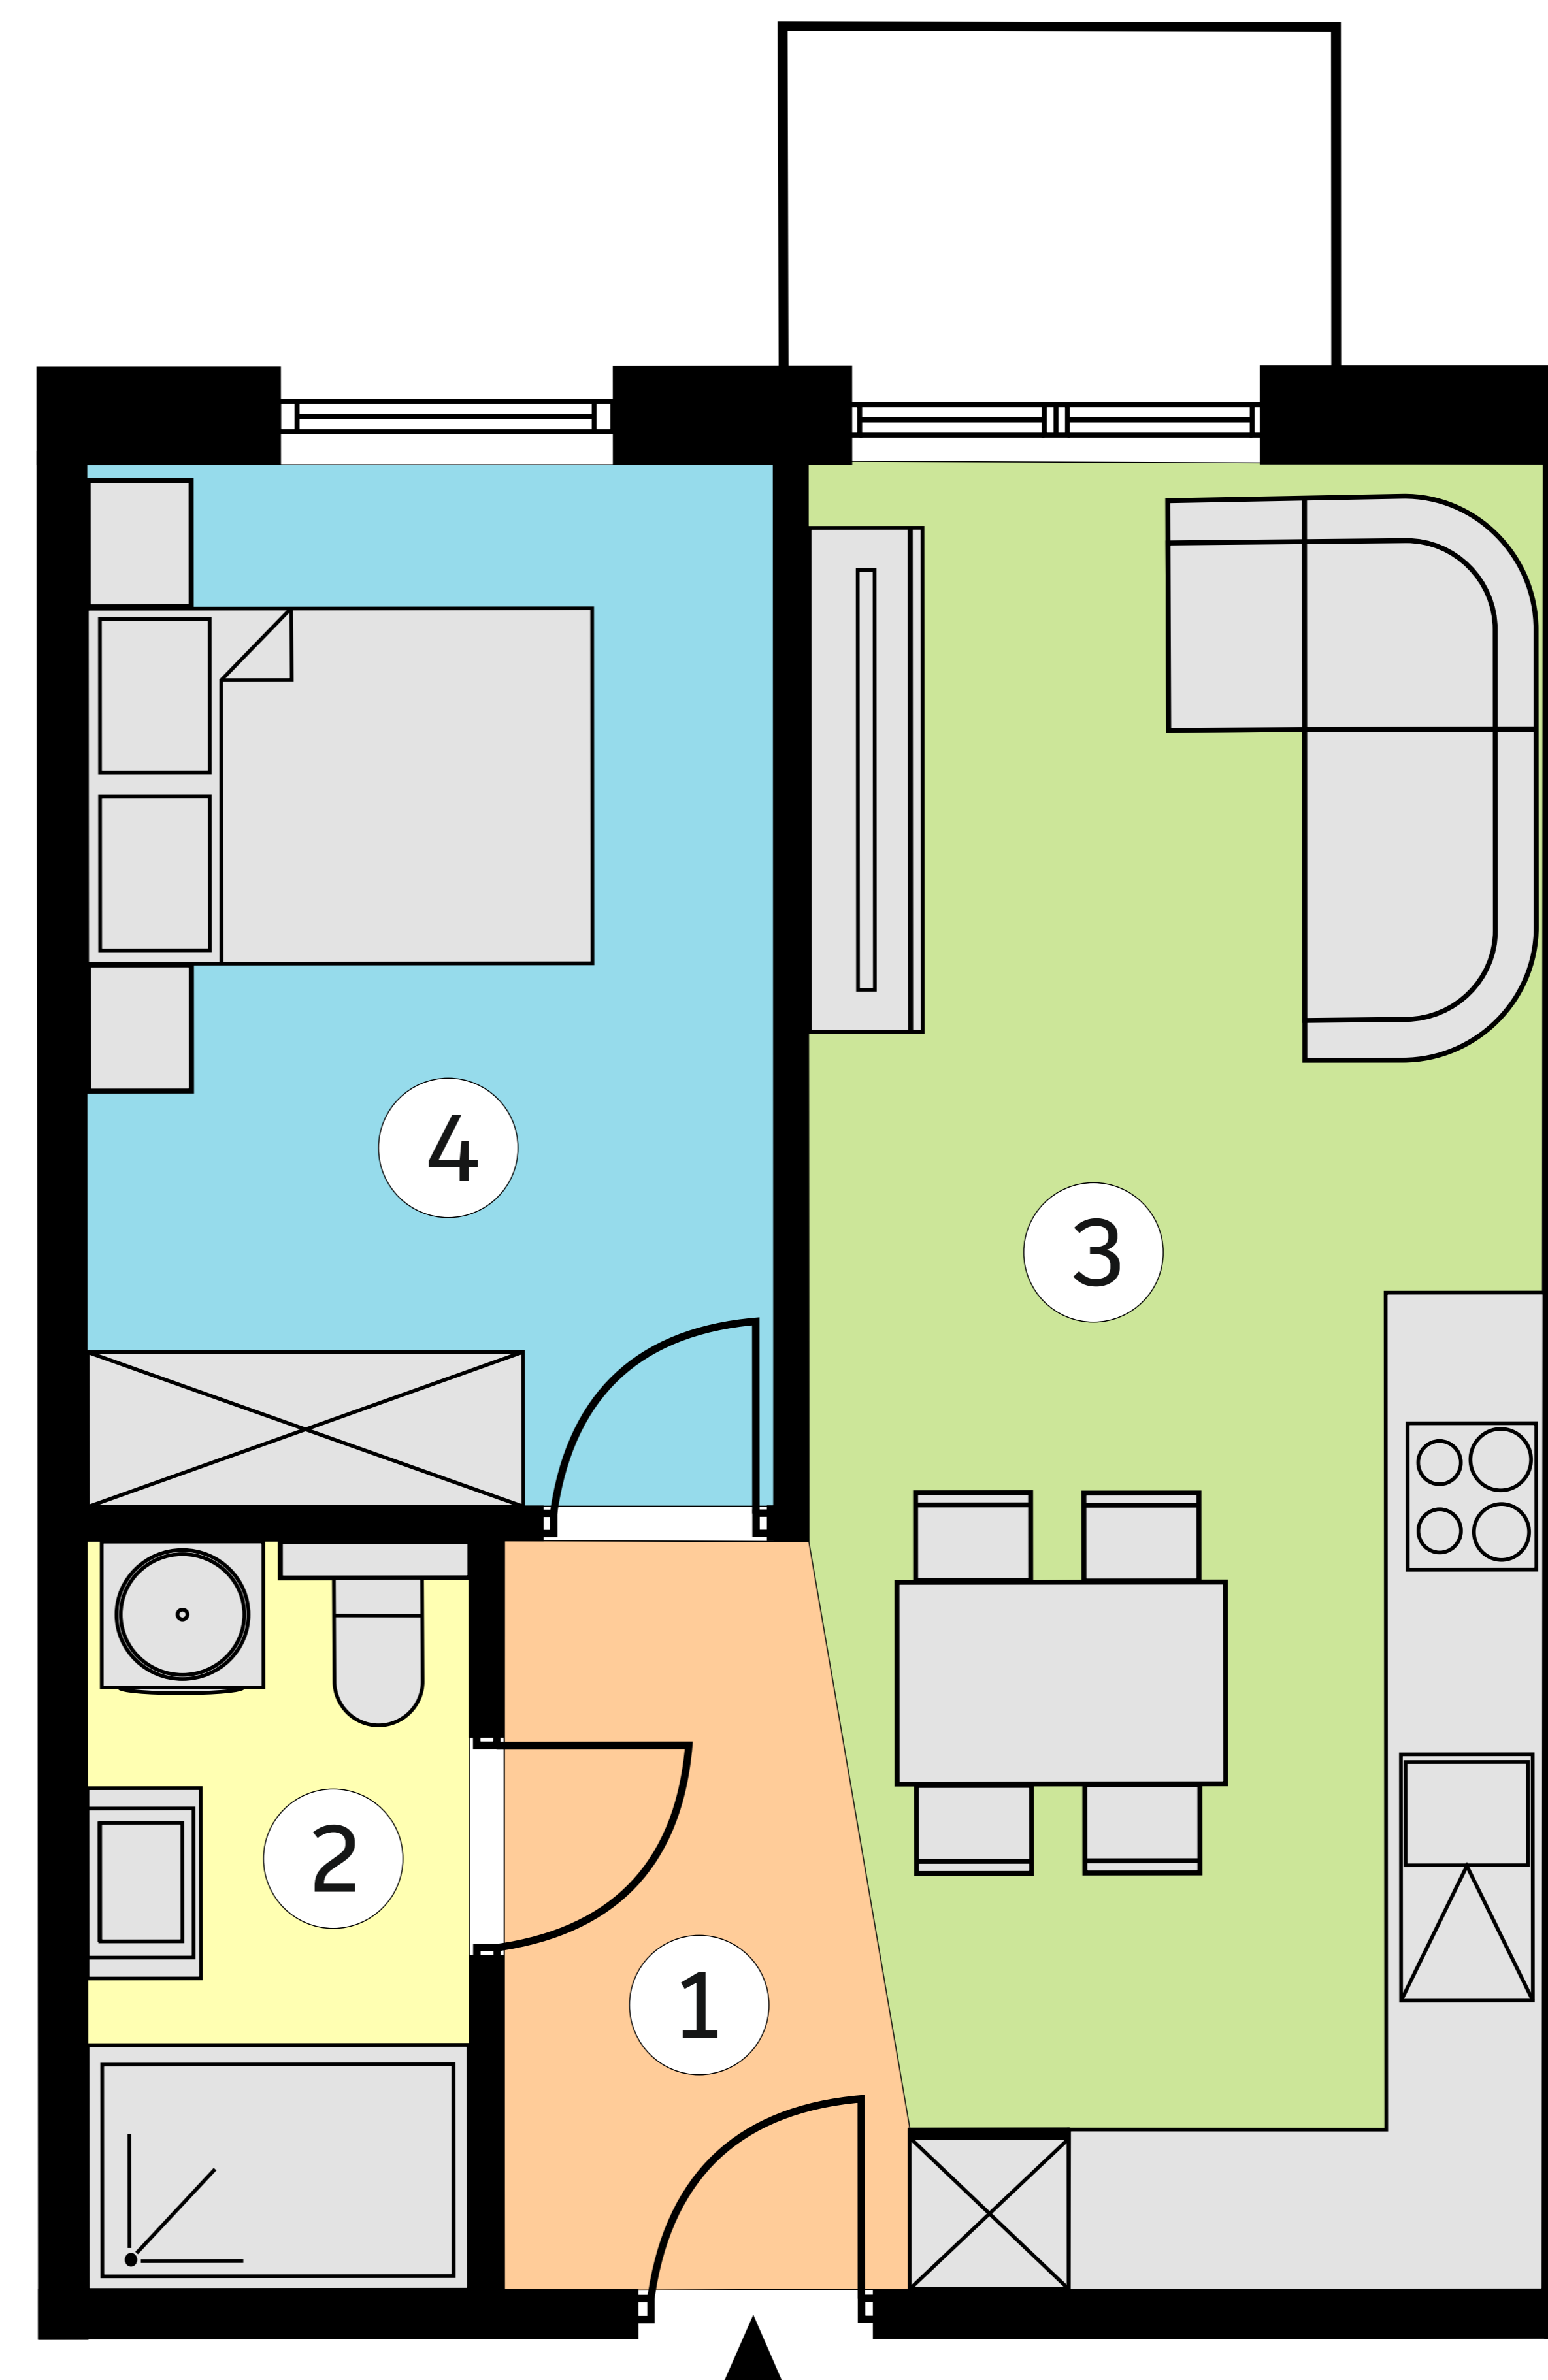

OSIEDLE BRZozOWE 3

lokal K12/0p/M6 metraż 39,75 m²

Budynek 12
piętro 0

1	KOMUNIKACJA	3,93 m ²
2	ŁAZIENKA	4,41 m ²
3	SALON Z ANEKSEM KUCHENNYM	20,44 m ²
4	POKÓJ	10,97 m ²

Wymiary pomieszczeń podano na podstawie projektu budowlanego. W toku budowy mogą wystąpić różnice w stosunku do stanu wynikającego z projektu lub specyfiki prac budowlanych. Aranżacja jest przykładowa i nie stanowi oferty handlowej.