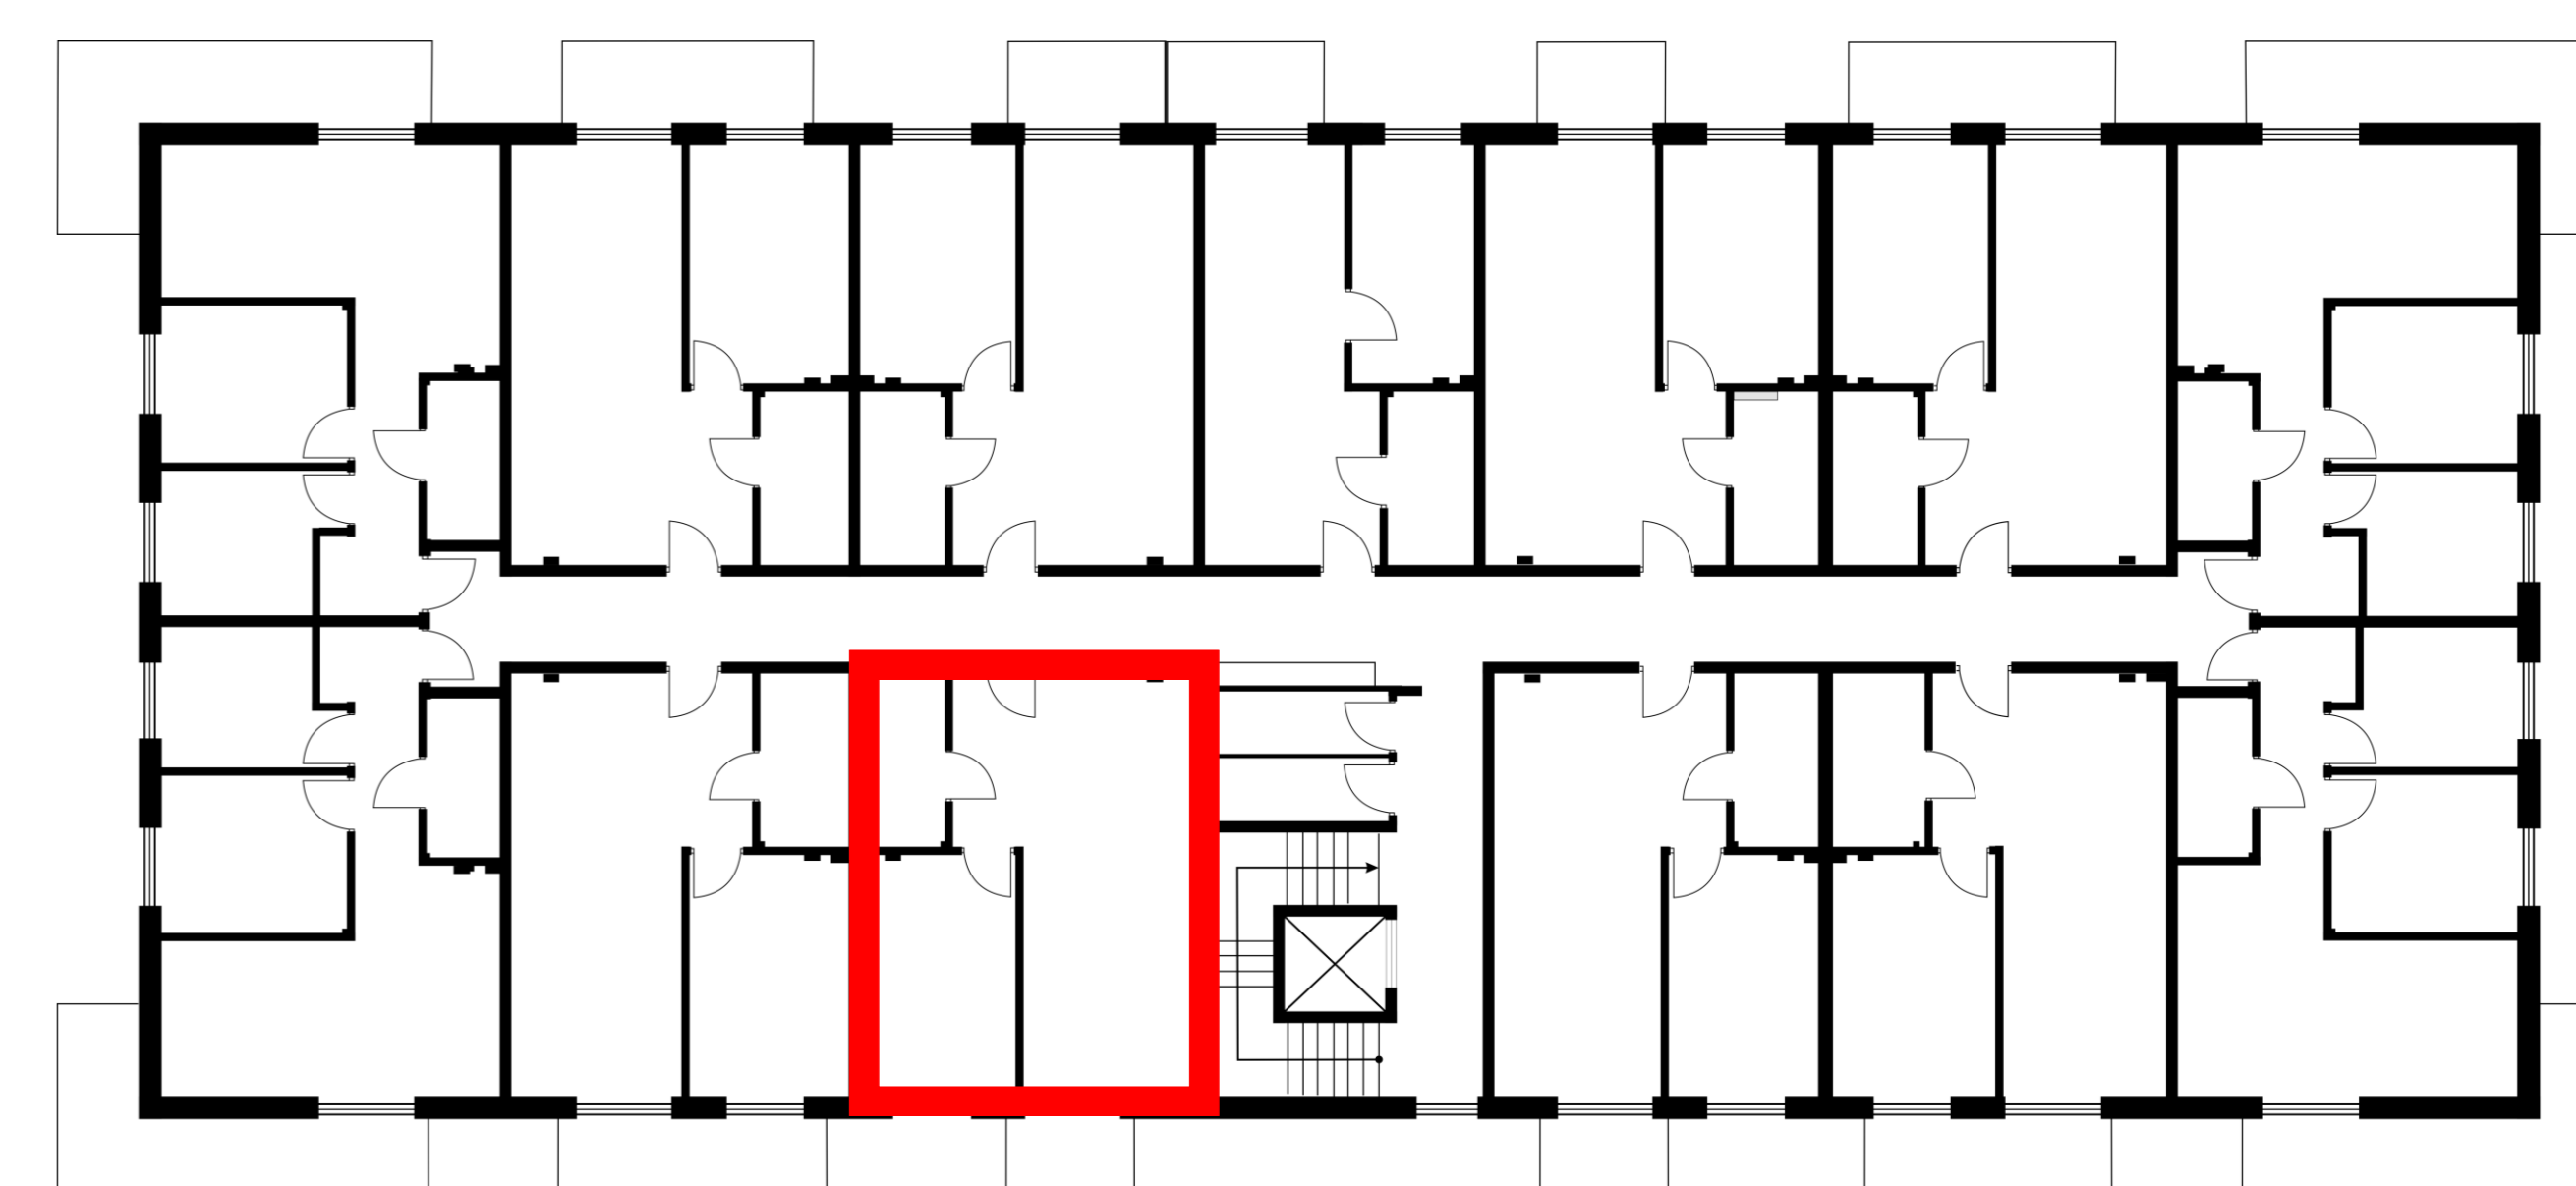

OSIEDLE BRZozOWE 3

lokal K12/2p/M27
metraż 39,29 m²

Budynek 12
piętro 2

1	KOMUNIKACJA	3,98 m ²
2	ŁAZIENKA	4,48 m ²
3	SALON Z ANEKSEM KUCHENNYM	19,98 m ²
4	POKÓJ	10,85 m ²

Wymiary pomieszczeń podano na podstawie projektu budowlanego. W toku budowy mogą wystąpić różnice w stosunku do stanu wynikającego z projektu lub specyfiki prac budowlanych. Aranżacja jest przykładowa i nie stanowi oferty handlowej.