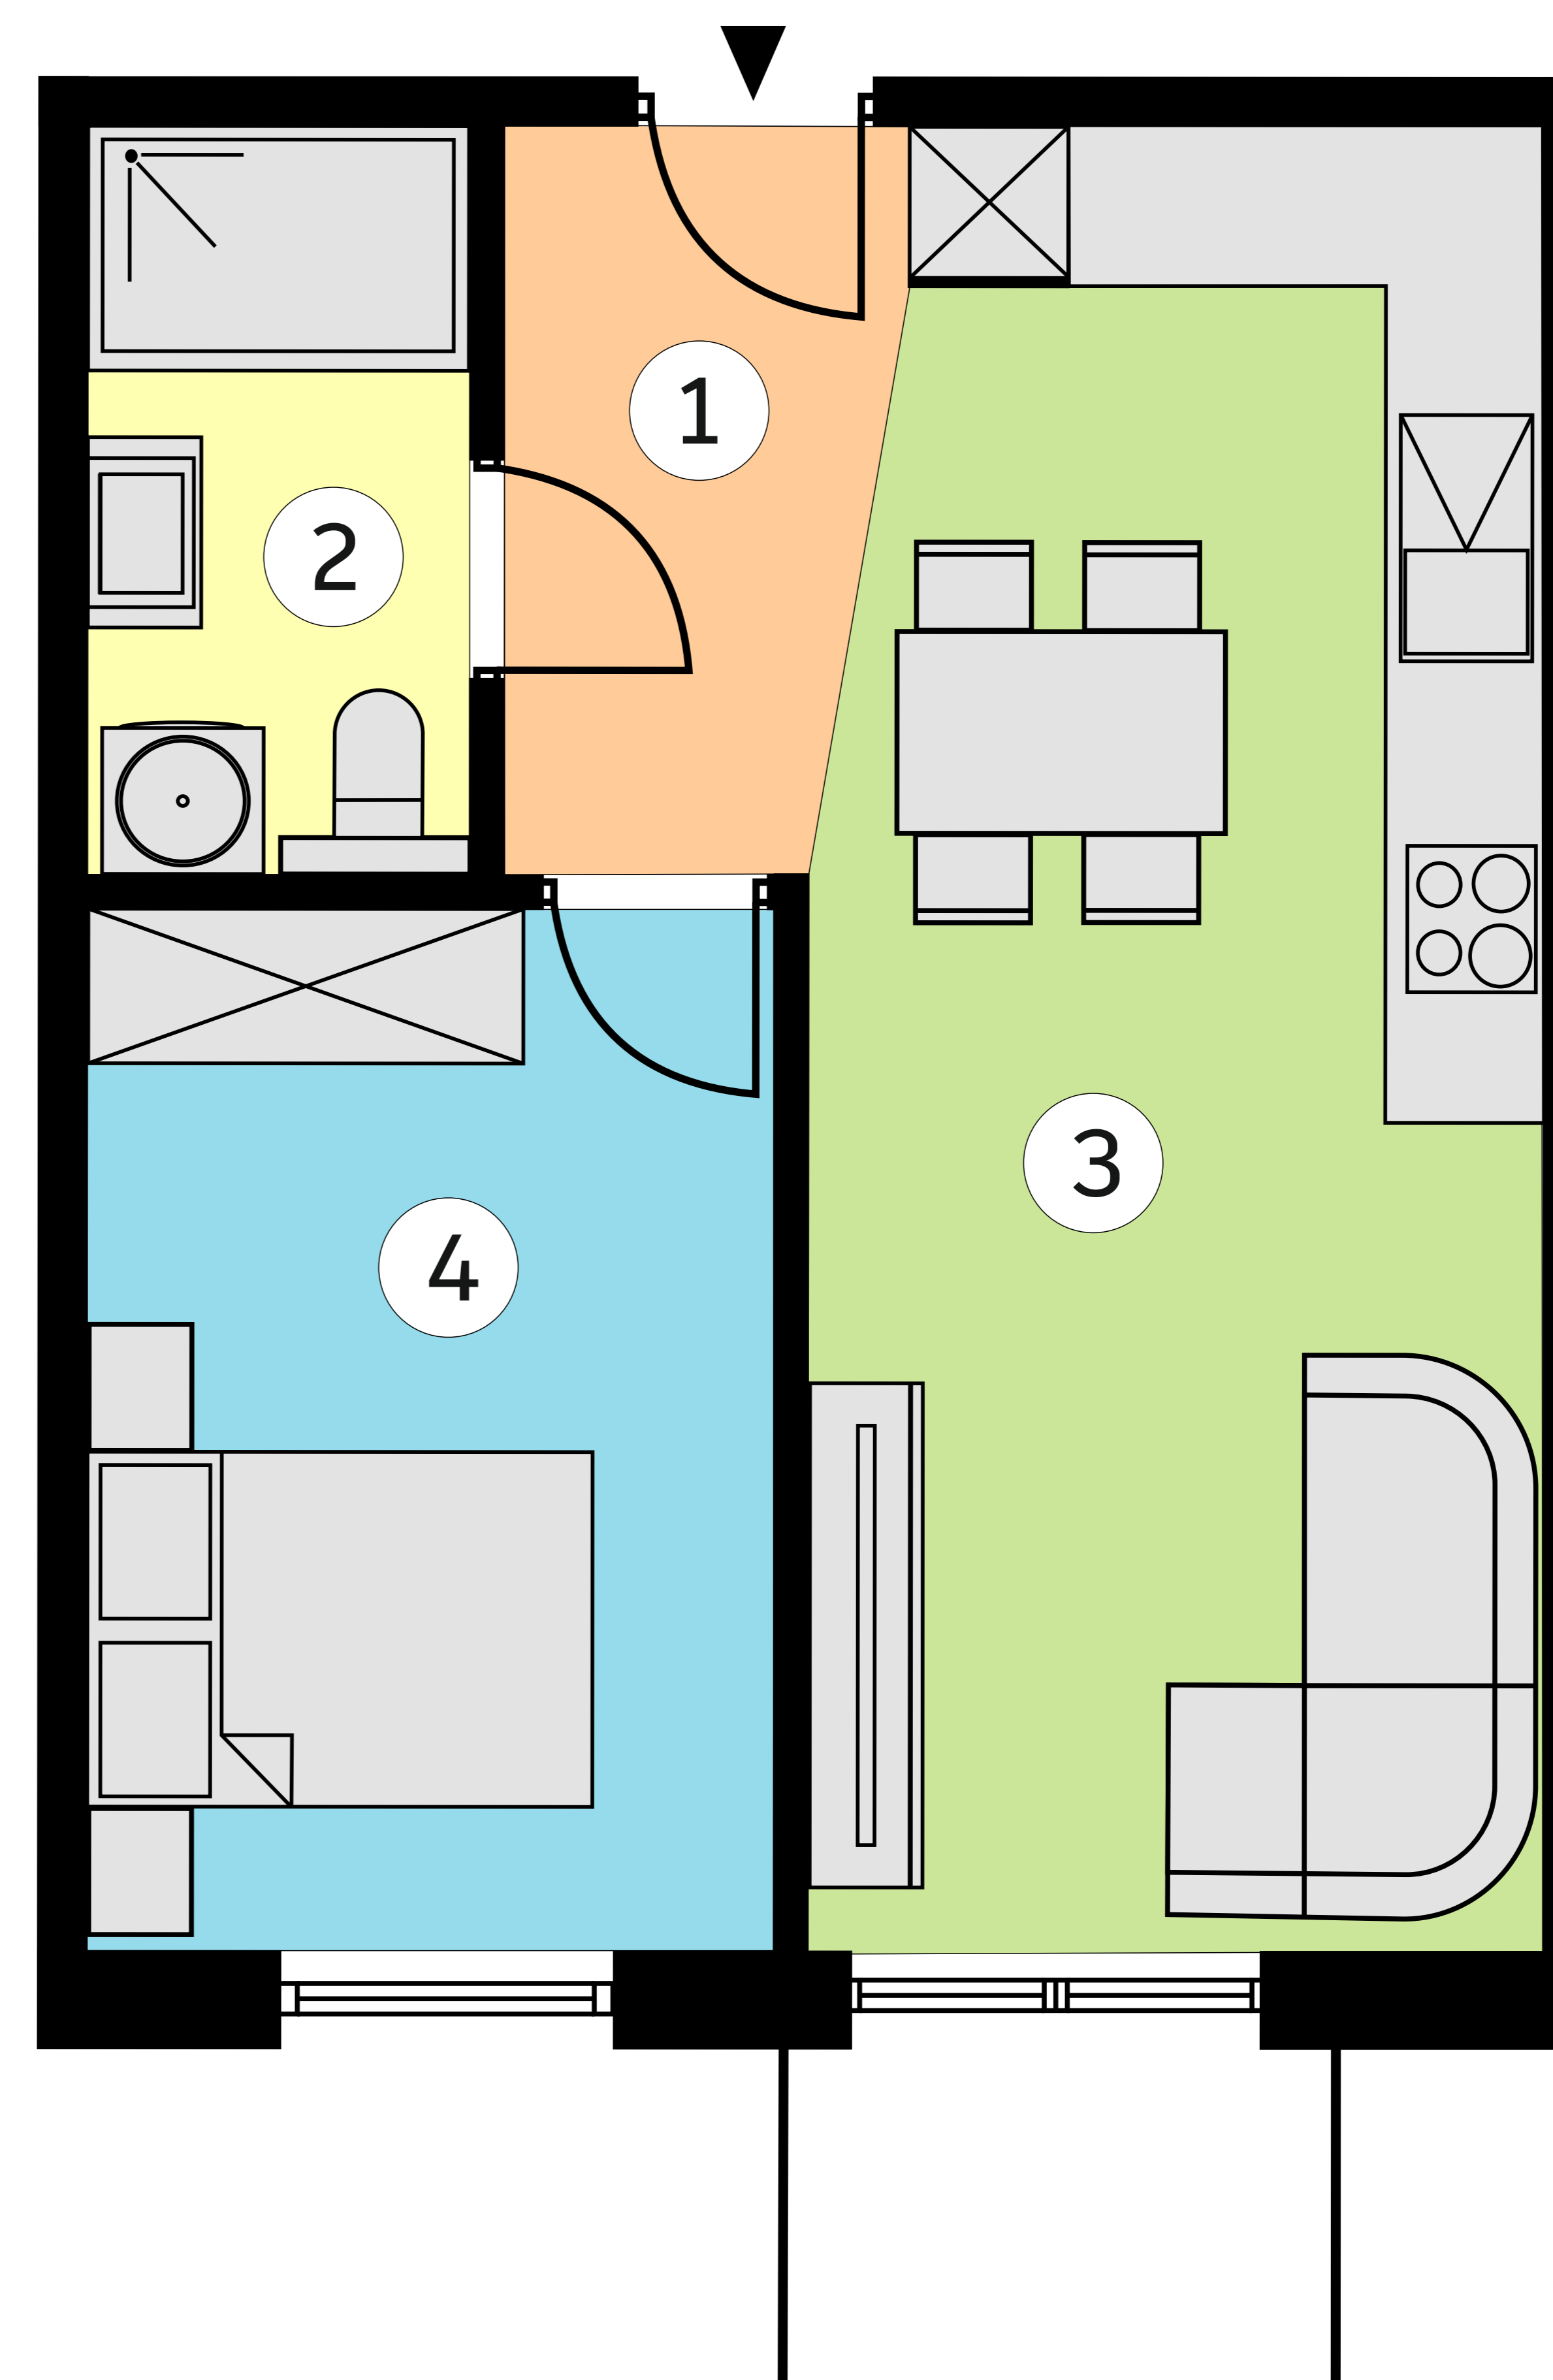

OSIEDLE BRZozOWE 3

lokal K12/2p/M27
metraż 39,29 m²

Budynek 12
piętro 2

1	KOMUNIKACJA	3,98 m ²
2	ŁAZIENKA	4,48 m ²
3	SALON Z ANEKSEM KUCHENNYM	19,98 m ²
4	POKÓJ	10,85 m ²

Wymiary pomieszczeń podano na podstawie projektu budowlanego. W toku budowy mogą wystąpić różnice w stosunku do stanu wynikającego z projektu lub specyfiki prac budowlanych. Aranżacja jest przykładowa i nie stanowi oferty handlowej.