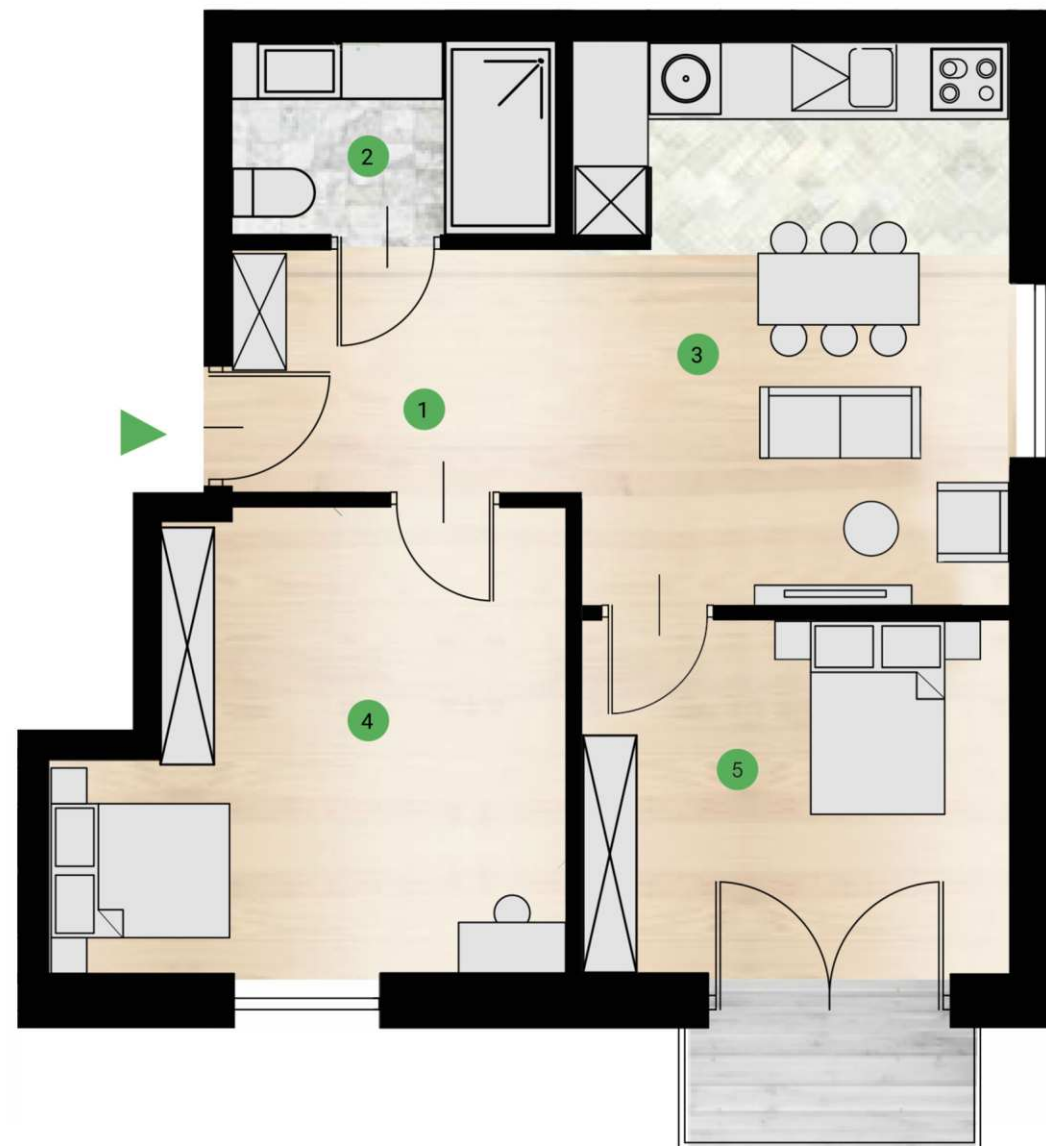

Osiedle Brzozowe 2

lokal K8/1p/M7 metraż 51,62 m²

Budynek 8
piętro 1

1	PRZEDPOKÓJ	4,21 m ²
2	ŁAZIENKA	4,33 m ²
3	POKÓJ DZIENNY Z ANEKSEM	19,18 m ²
4	SYPIALNIA	11,49 m ²
5	SYPIALNIA	12,41 m ²

AWDJORTIS
DEVELOPER