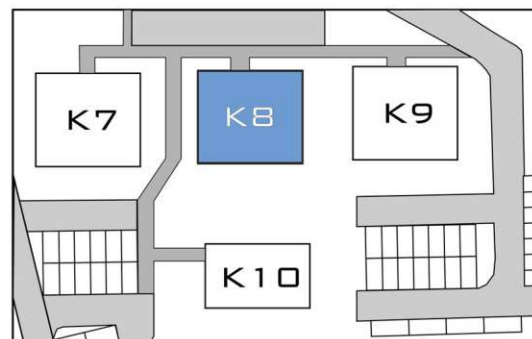

Osiedle Brzozowe 2

lokal K8/1p/M7 metraż 51,62 m²

Budynek 8
piętro 1

1	PRZEDPOKÓJ	4,21 m ²
2	ŁAZIENKA	4,33 m ²
3	POKÓJ DZIENNY Z ANEKSEM	19,18 m ²
4	SYPIALNIA	11,49 m ²
5	SYPIALNIA	12,41 m ²

AWDJORTIS
DEVELOPER