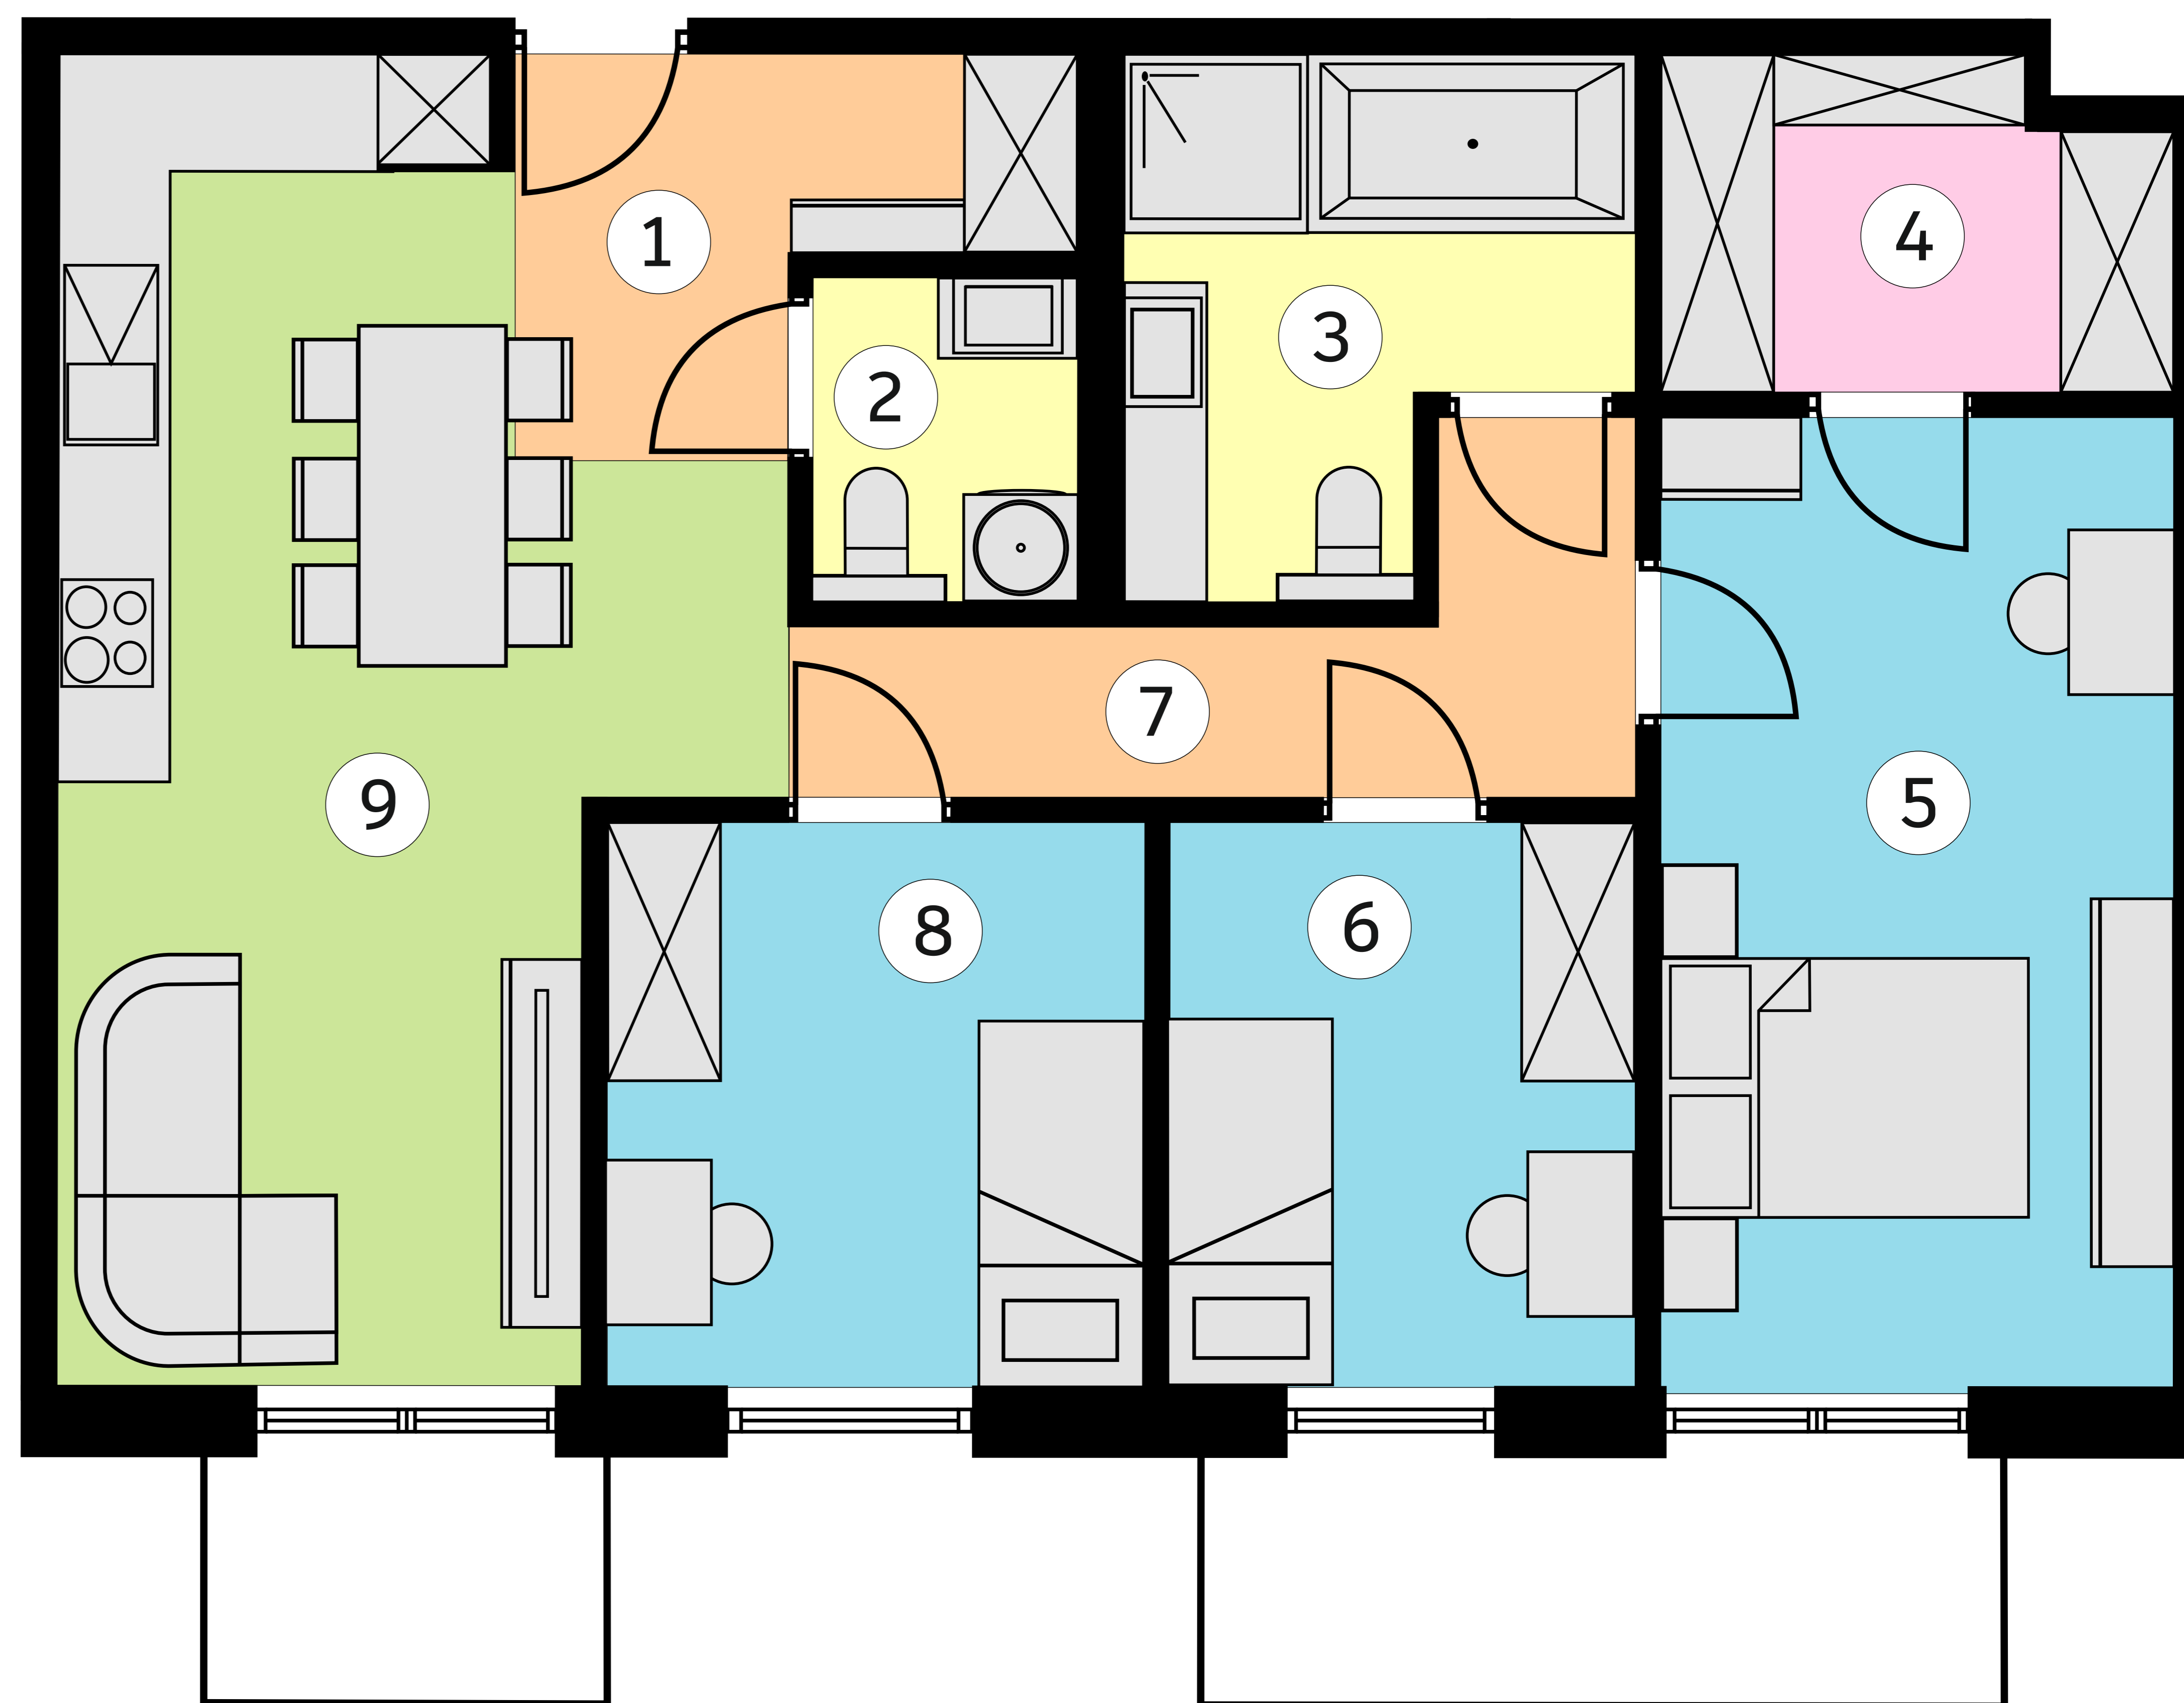

OSIEDLE BRZozOWE 3

lokal K12/3p/M51+M52 Budynek 12
metraż 77,47m² piętro 3

1	KOMUNIKACJA	5,37 m ²
2	ŁAZIENKA	2,46 m ²
3	ŁAZIENKA	6,90 m ²
4	GARDEROBA	5,27 m ²
5	SYPIALNIA	13,95 m ²
6	POKÓJ	6,91 m ²
7	KOMUNIKACJA	5,98 m ²
8	POKÓJ	8,09 m ²
9	STREFA DZIENNA	22,54 m ²

Wymiary pomieszczeń podano na podstawie projektu budowlanego. W toku budowy mogą wystąpić różnice w stosunku do stanu wynikającego z projektu lub specyfiki prac budowlanych. Aranżacja jest przykładowa i nie stanowi oferty handlowej.