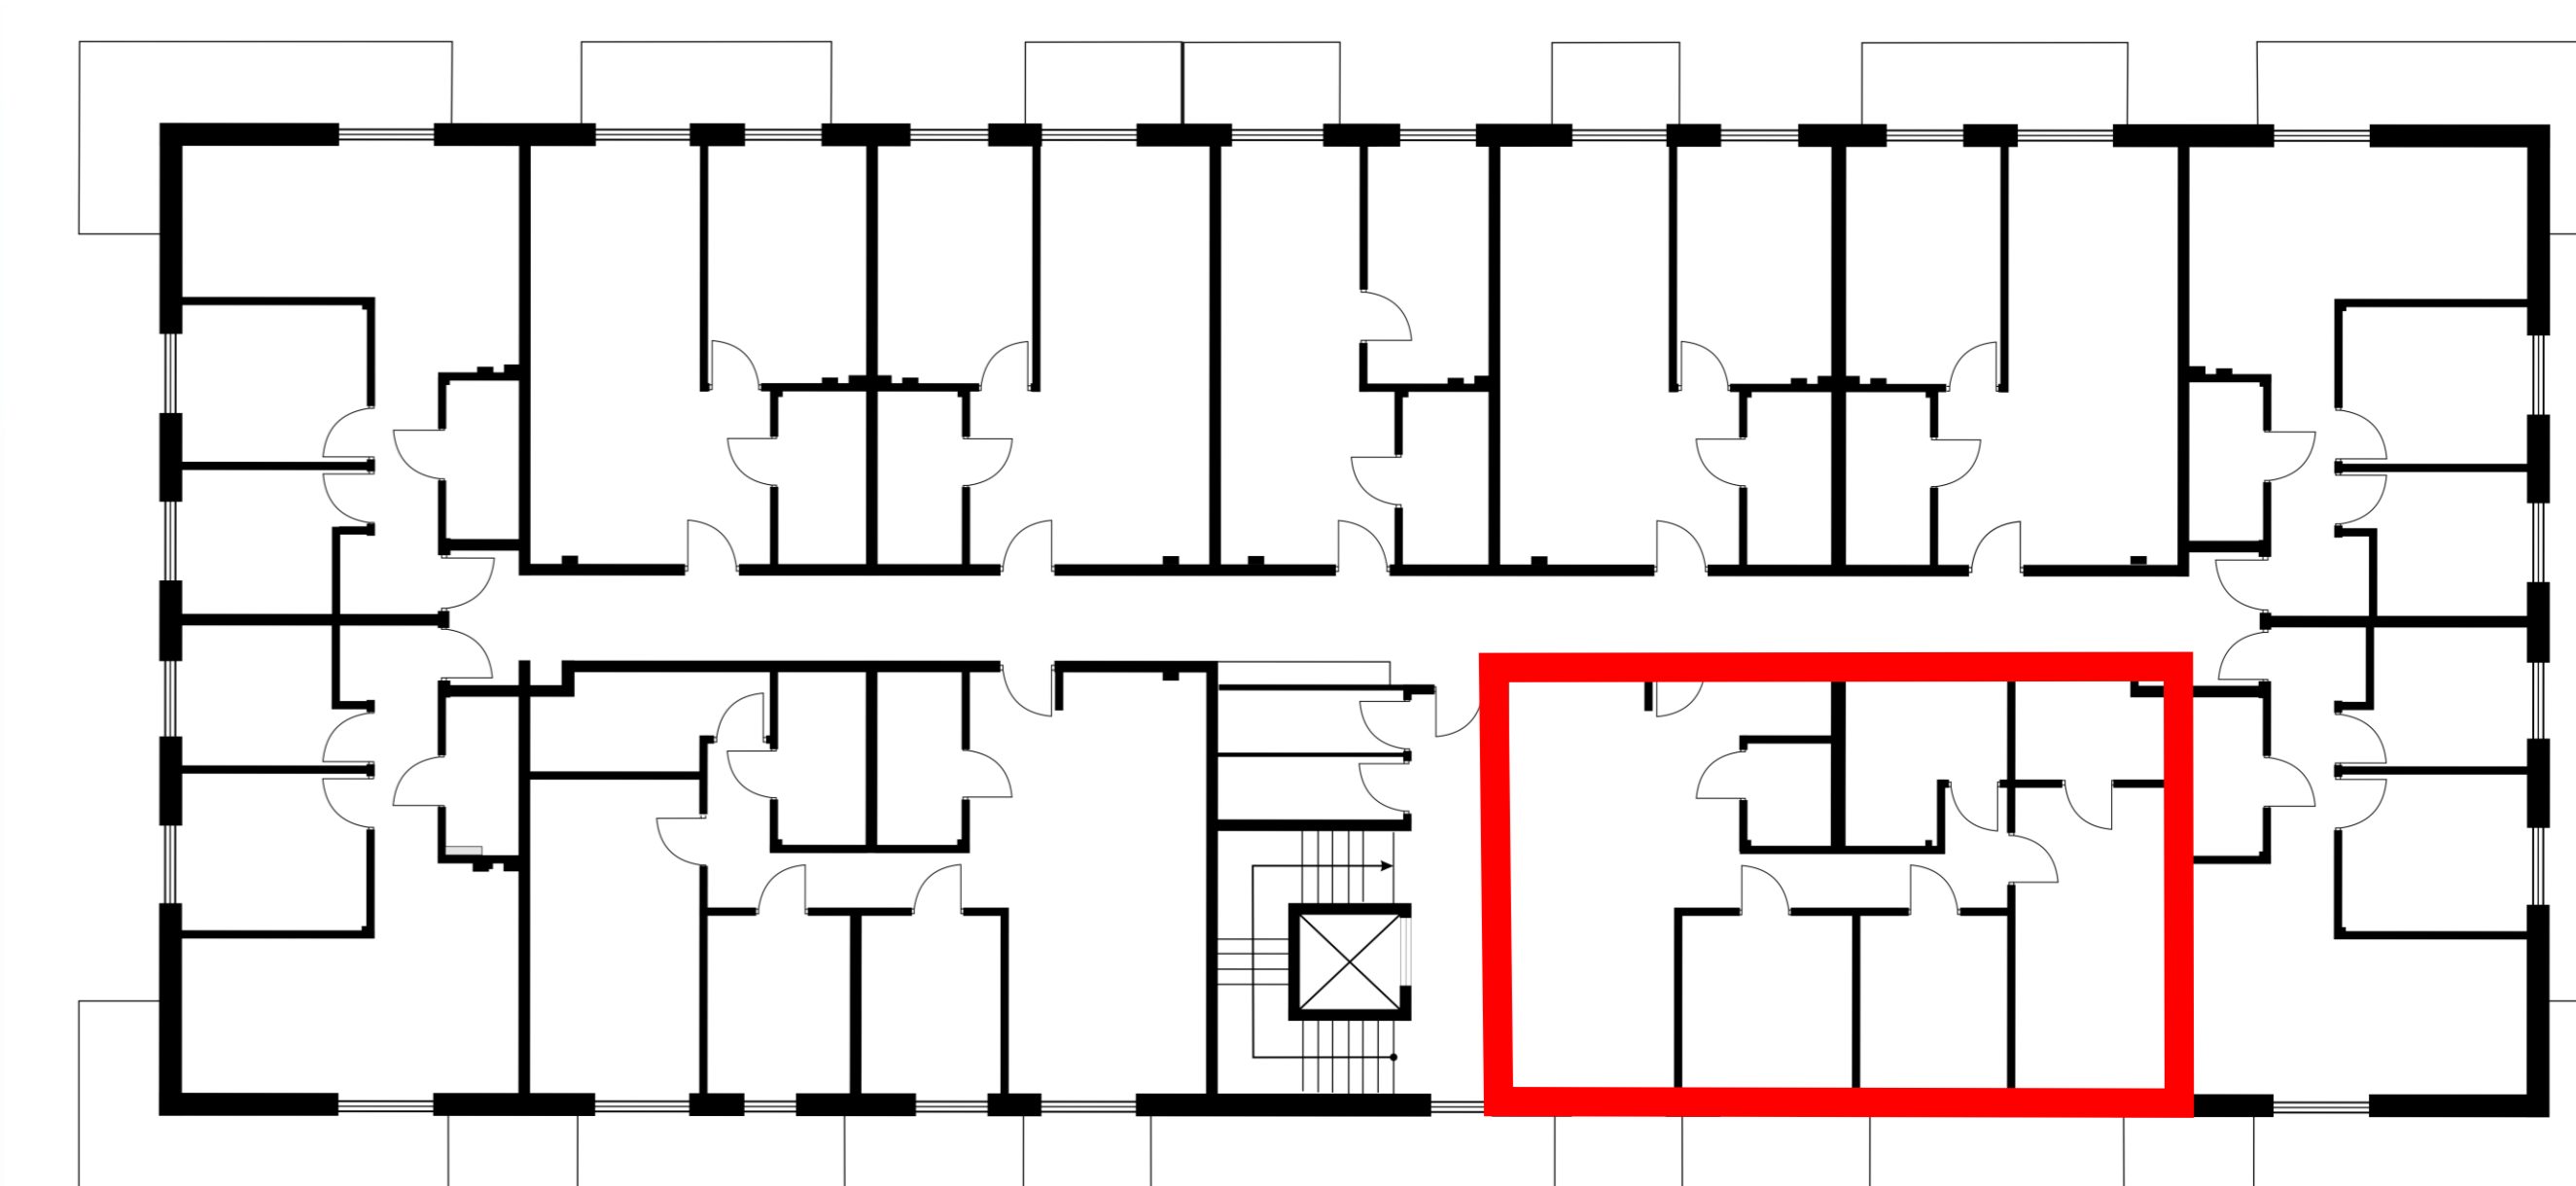

OSIEDLE BRZozOWE 3

lokal K12/3p/M51+M52 Budynek 12
metraż 77,47m² piętro 3

1	KOMUNIKACJA	5,37 m ²
2	ŁAZIENKA	2,46 m ²
3	ŁAZIENKA	6,90 m ²
4	GARDEROBA	5,27 m ²
5	SYPIALNIA	13,95 m ²
6	POKÓJ	6,91 m ²
7	KOMUNIKACJA	5,98 m ²
8	POKÓJ	8,09 m ²
9	STREFA DZIENNA	22,54 m ²

Wymiary pomieszczeń podano na podstawie projektu budowlanego. W toku budowy mogą wystąpić różnice w stosunku do stanu wynikającego z projektu lub specyfiki prac budowlanych. Aranżacja jest przykładowa i nie stanowi oferty handlowej.