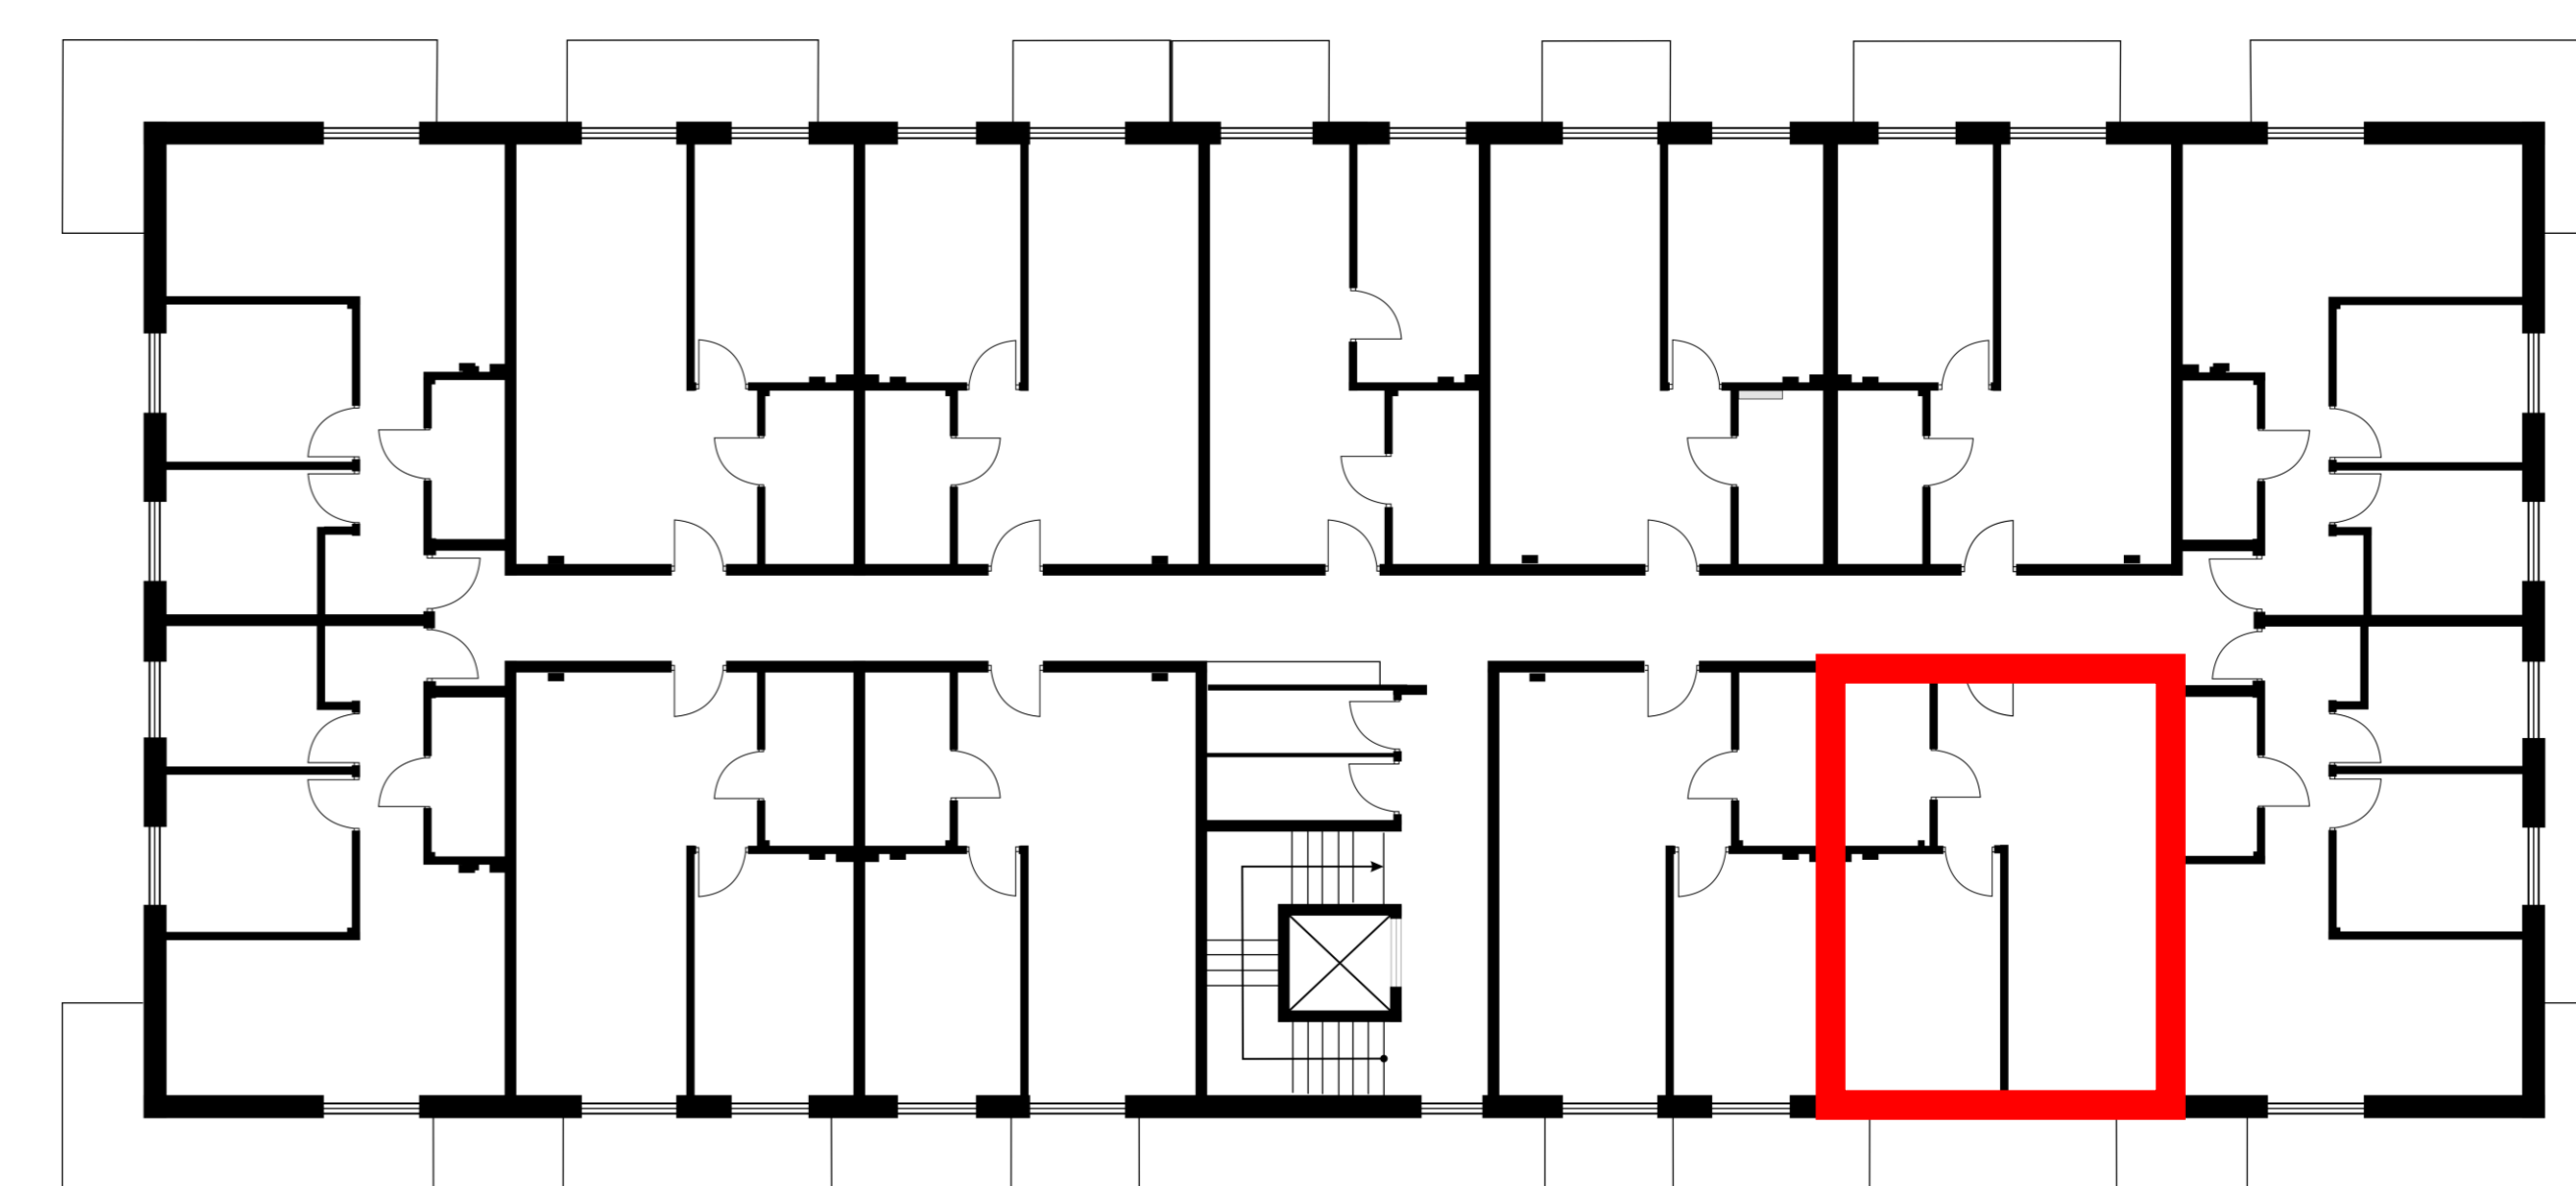

OSIEDLE BRZozOWE 3

lokal K12/3p/M51
metraż 39,02 m²

Budynek 12
piętro 3

1	KOMUNIKACJA	3,62 m ²
2	ŁAZIENKA	4,49 m ²
3	SALON Z ANEKSEM KUCHENNYM	20,06 m ²
4	POKÓJ	10,85 m ²

Wymiary pomieszczeń podano na podstawie projektu budowlanego. W toku budowy mogą wystąpić różnice w stosunku do stanu wynikającego z projektu lub specyfiki prac budowlanych. Aranżacja jest przykładowa i nie stanowi oferty handlowej.