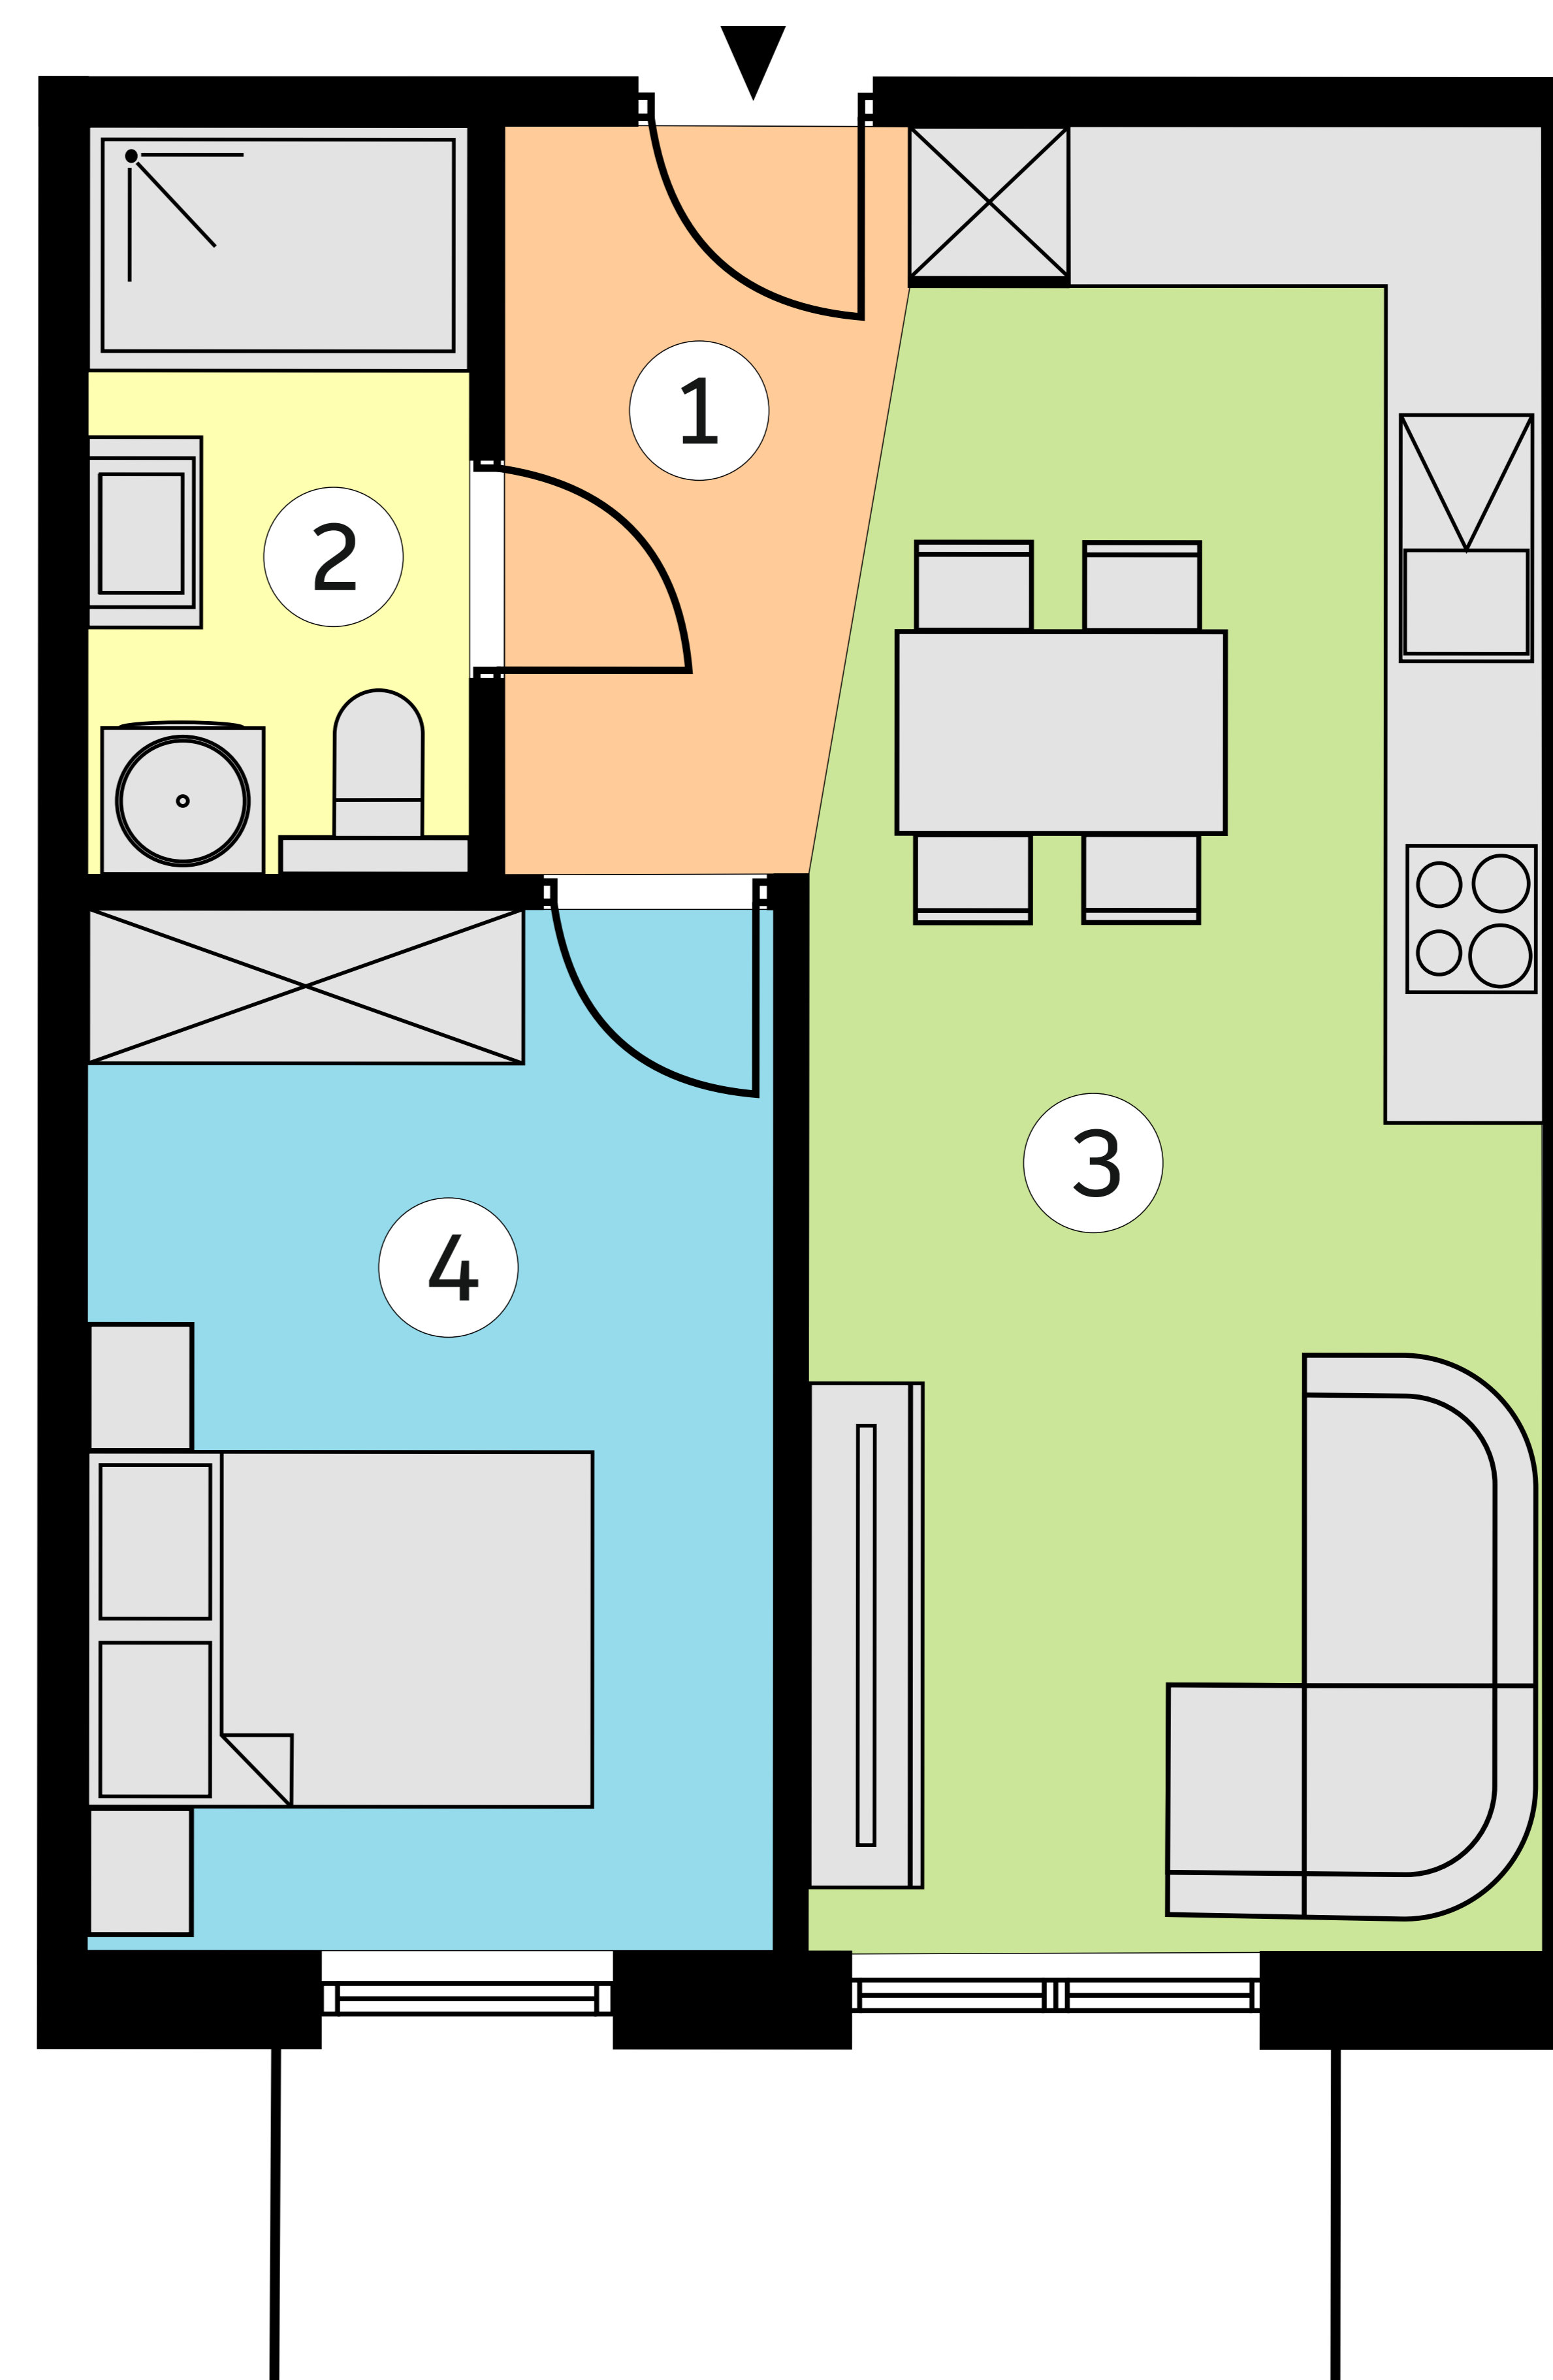

OSIEDLE BRZozOWE 3

lokal K12/3p/M51
metraż 39,02 m²

Budynek 12
piętro 3

1	KOMUNIKACJA	3,62 m ²
2	ŁAZIENKA	4,49 m ²
3	SALON Z ANEKSEM KUCHENNYM	20,06 m ²
4	POKÓJ	10,85 m ²

Wymiary pomieszczeń podano na podstawie projektu budowlanego. W toku budowy mogą wystąpić różnice w stosunku do stanu wynikającego z projektu lub specyfiki prac budowlanych. Aranżacja jest przykładowa i nie stanowi oferty handlowej.