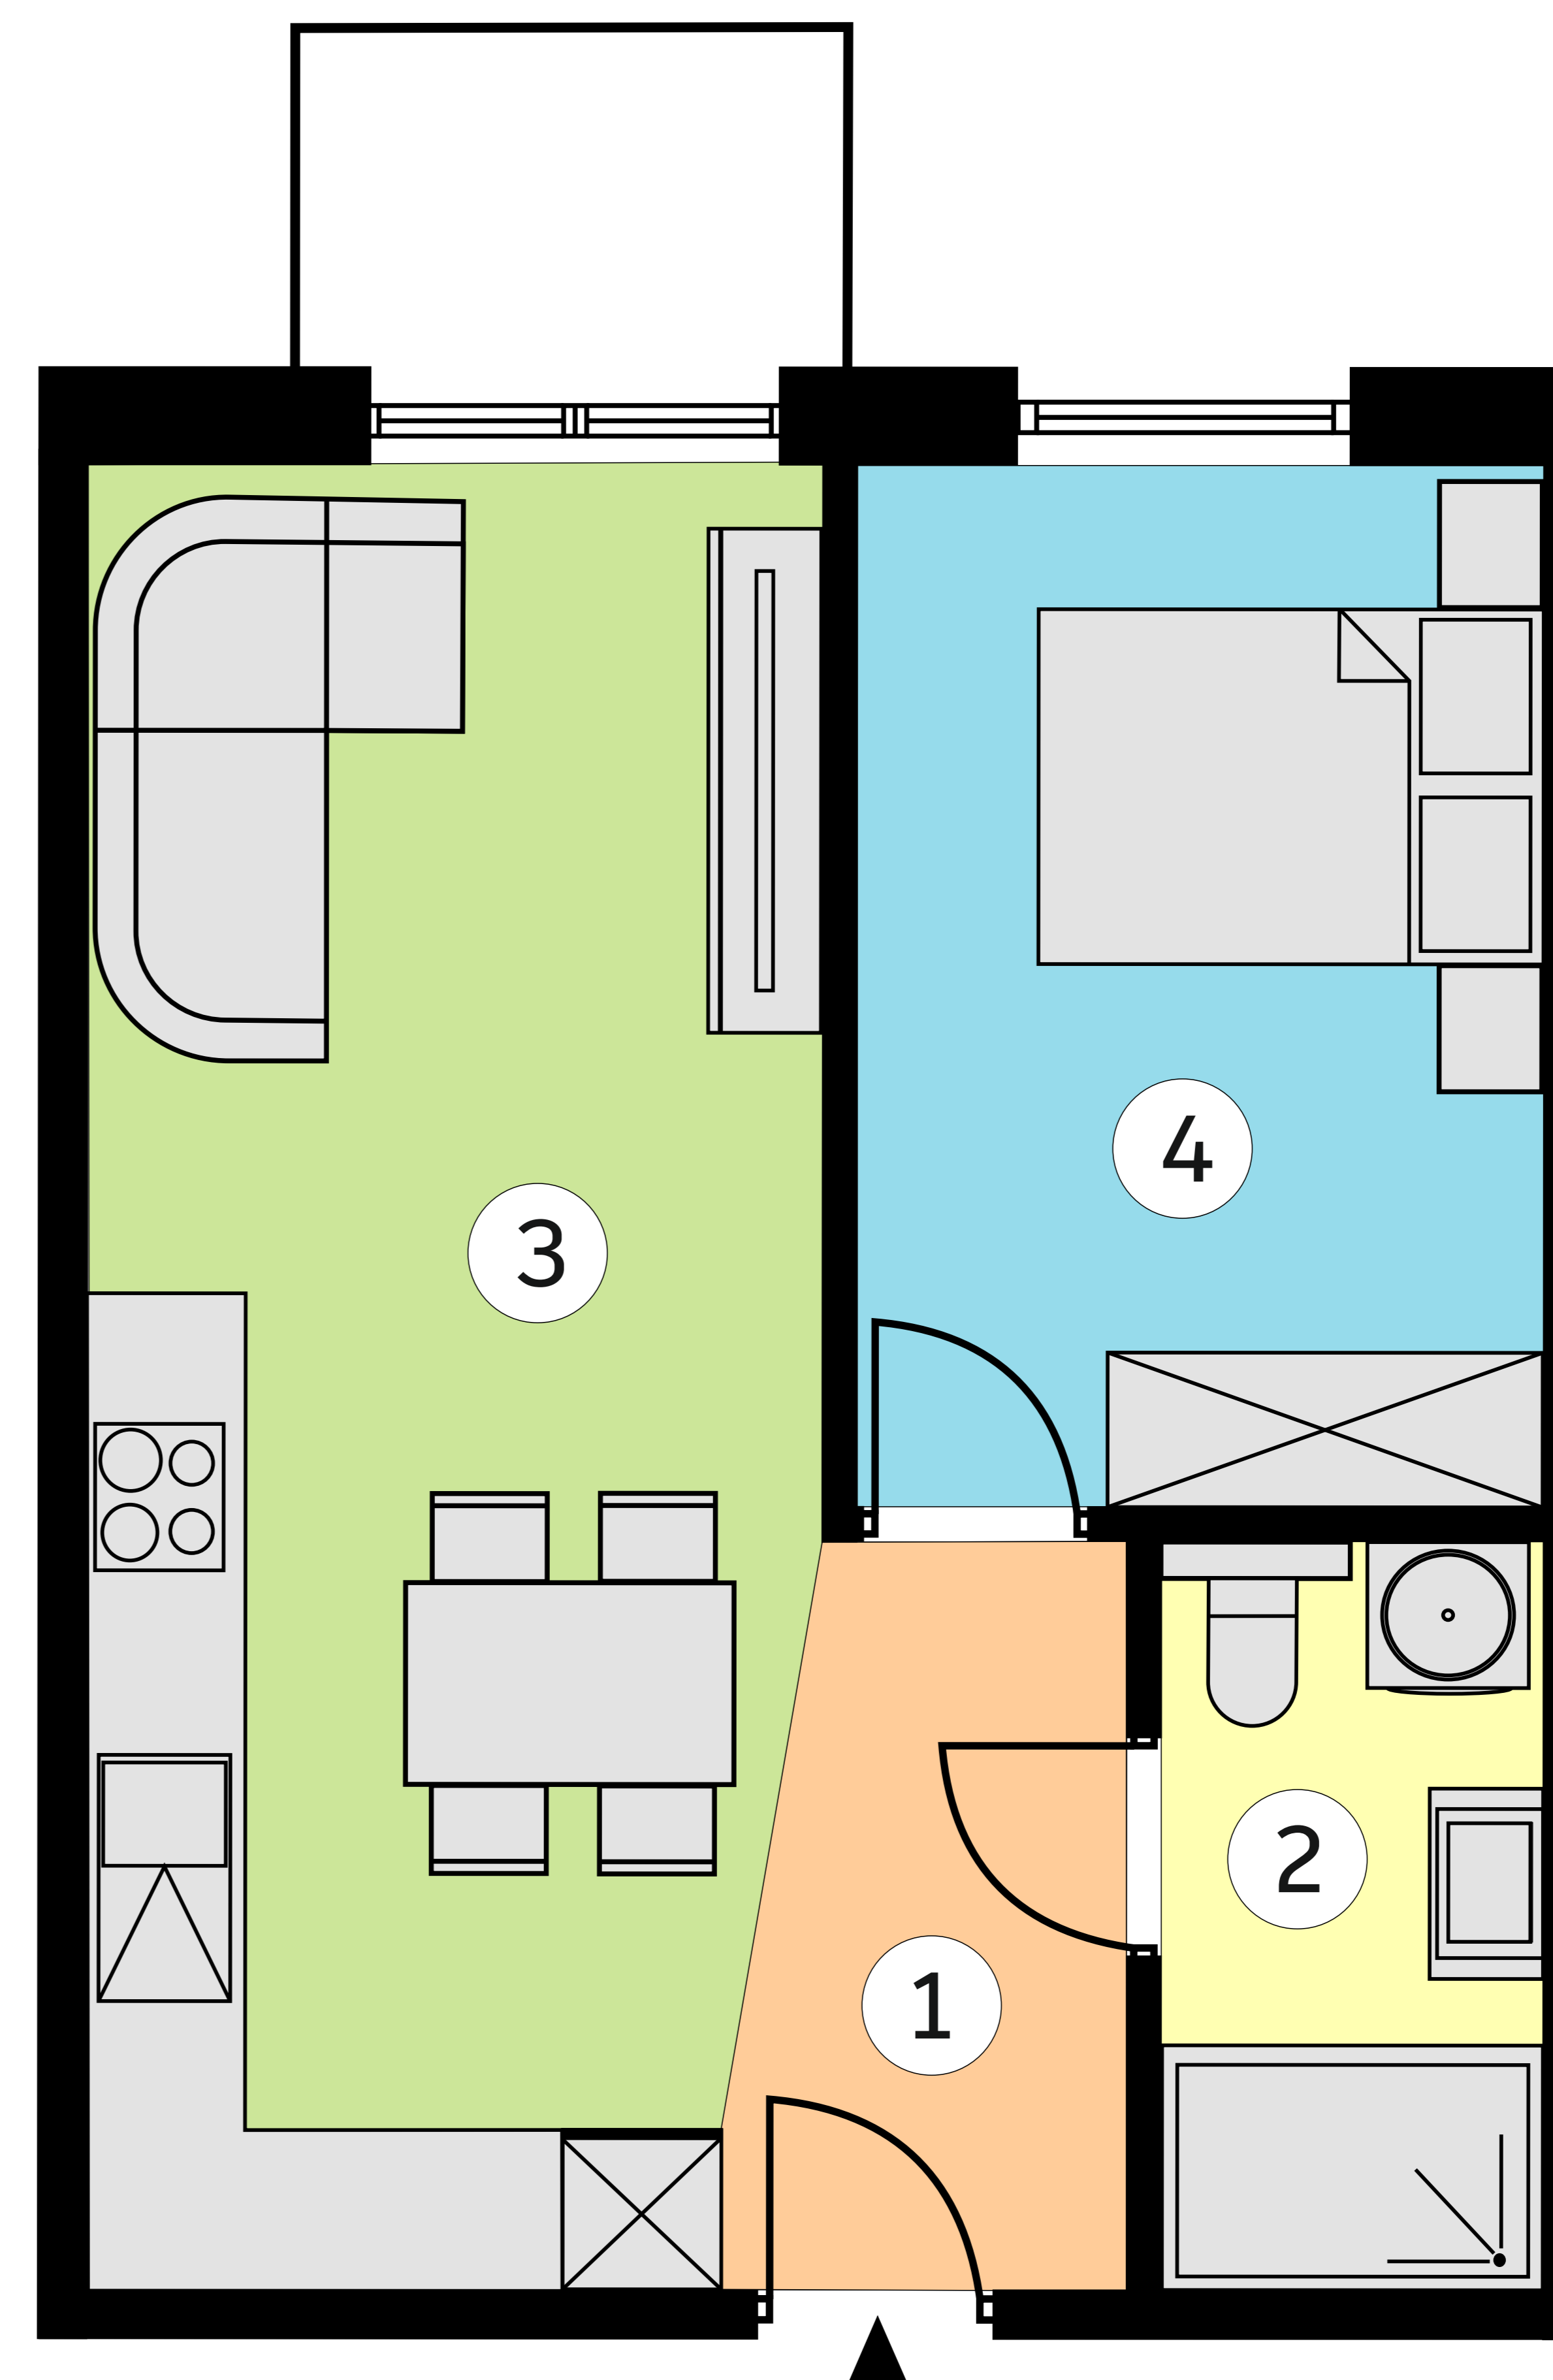

OSIEDLE BRZozOWE 3

lokal K12/2p/M34
metraż 39,61 m²

Budynek 12
piętro 2

1	KOMUNIKACJA	3,93 m ²
2	ŁAZIENKA	4,41 m ²
3	SALON Z ANEKSEM KUCHENNYM	20,41 m ²
4	POKÓJ	10,86 m ²

Wymiary pomieszczeń podano na podstawie projektu budowlanego. W toku budowy mogą wystąpić różnice w stosunku do stanu wynikającego z projektu lub specyfikacji prac budowlanych. Aranżacja jest przykładowa i nie stanowi oferty handlowej.