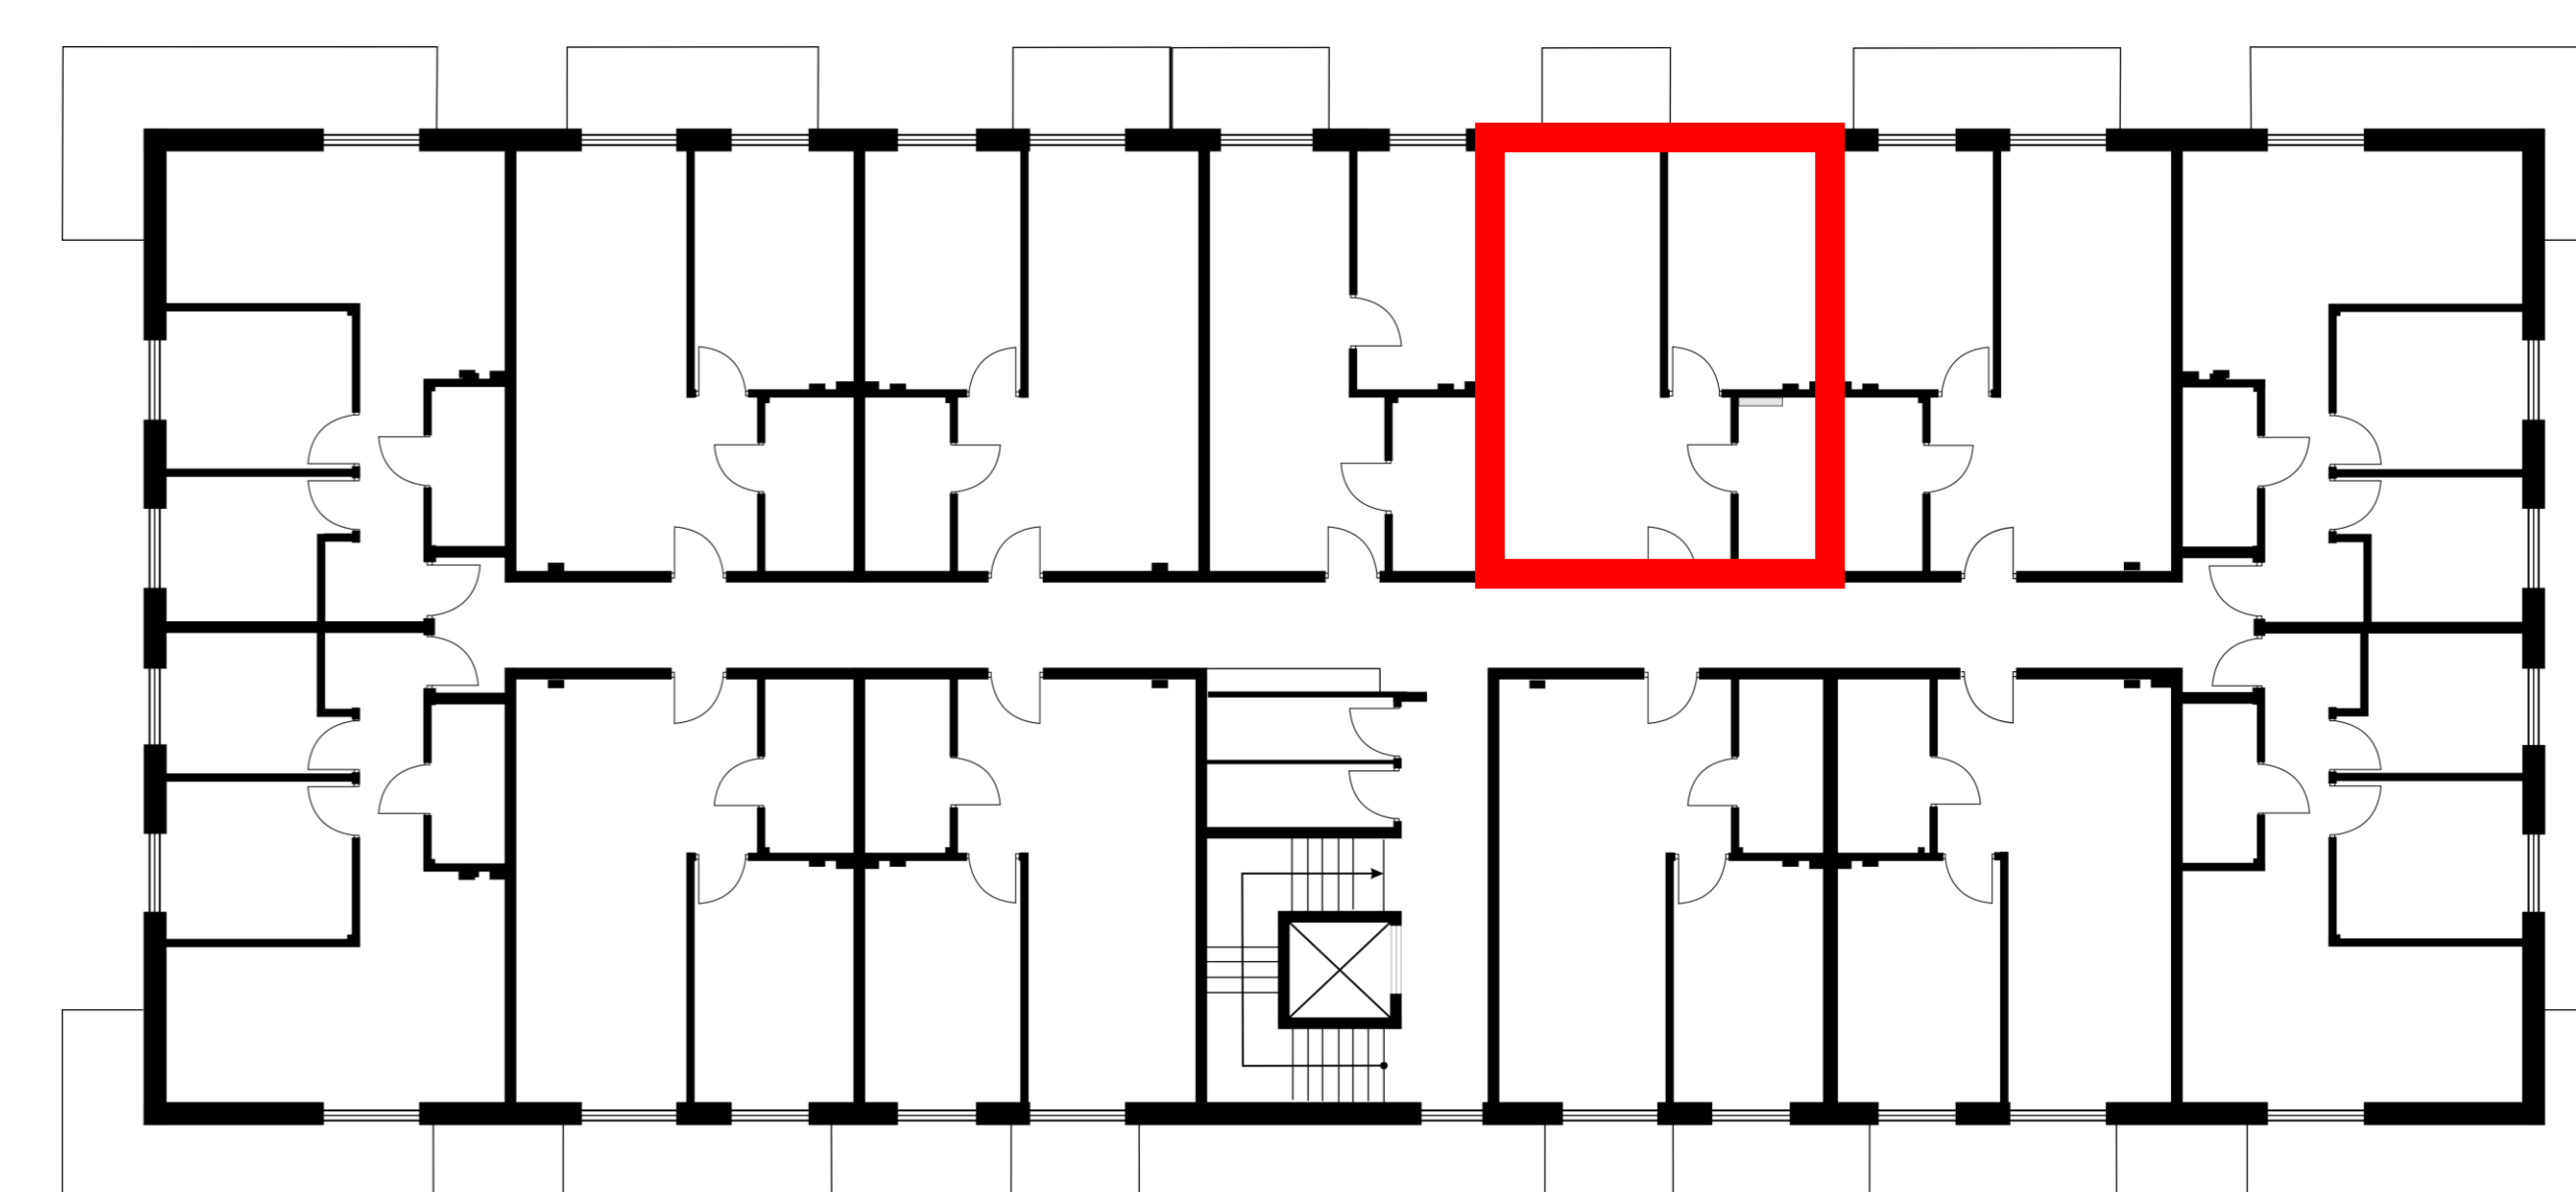

OSIEDLE BRZozOWE 3

lokal K12/2p/M34
metraż 39,61 m²

Budynek 12
piętro 2

1	KOMUNIKACJA	3,93 m ²
2	ŁAZIENKA	4,41 m ²
3	SALON Z ANEKSEM KUCHENNYM	20,41 m ²
4	POKÓJ	10,86 m ²

Wymiary pomieszczeń podano na podstawie projektu budowlanego. W toku budowy mogą wystąpić różnice w stosunku do stanu wynikającego z projektu lub specyfikacji prac budowlanych. Aranżacja jest przykładowa i nie stanowi oferty handlowej.