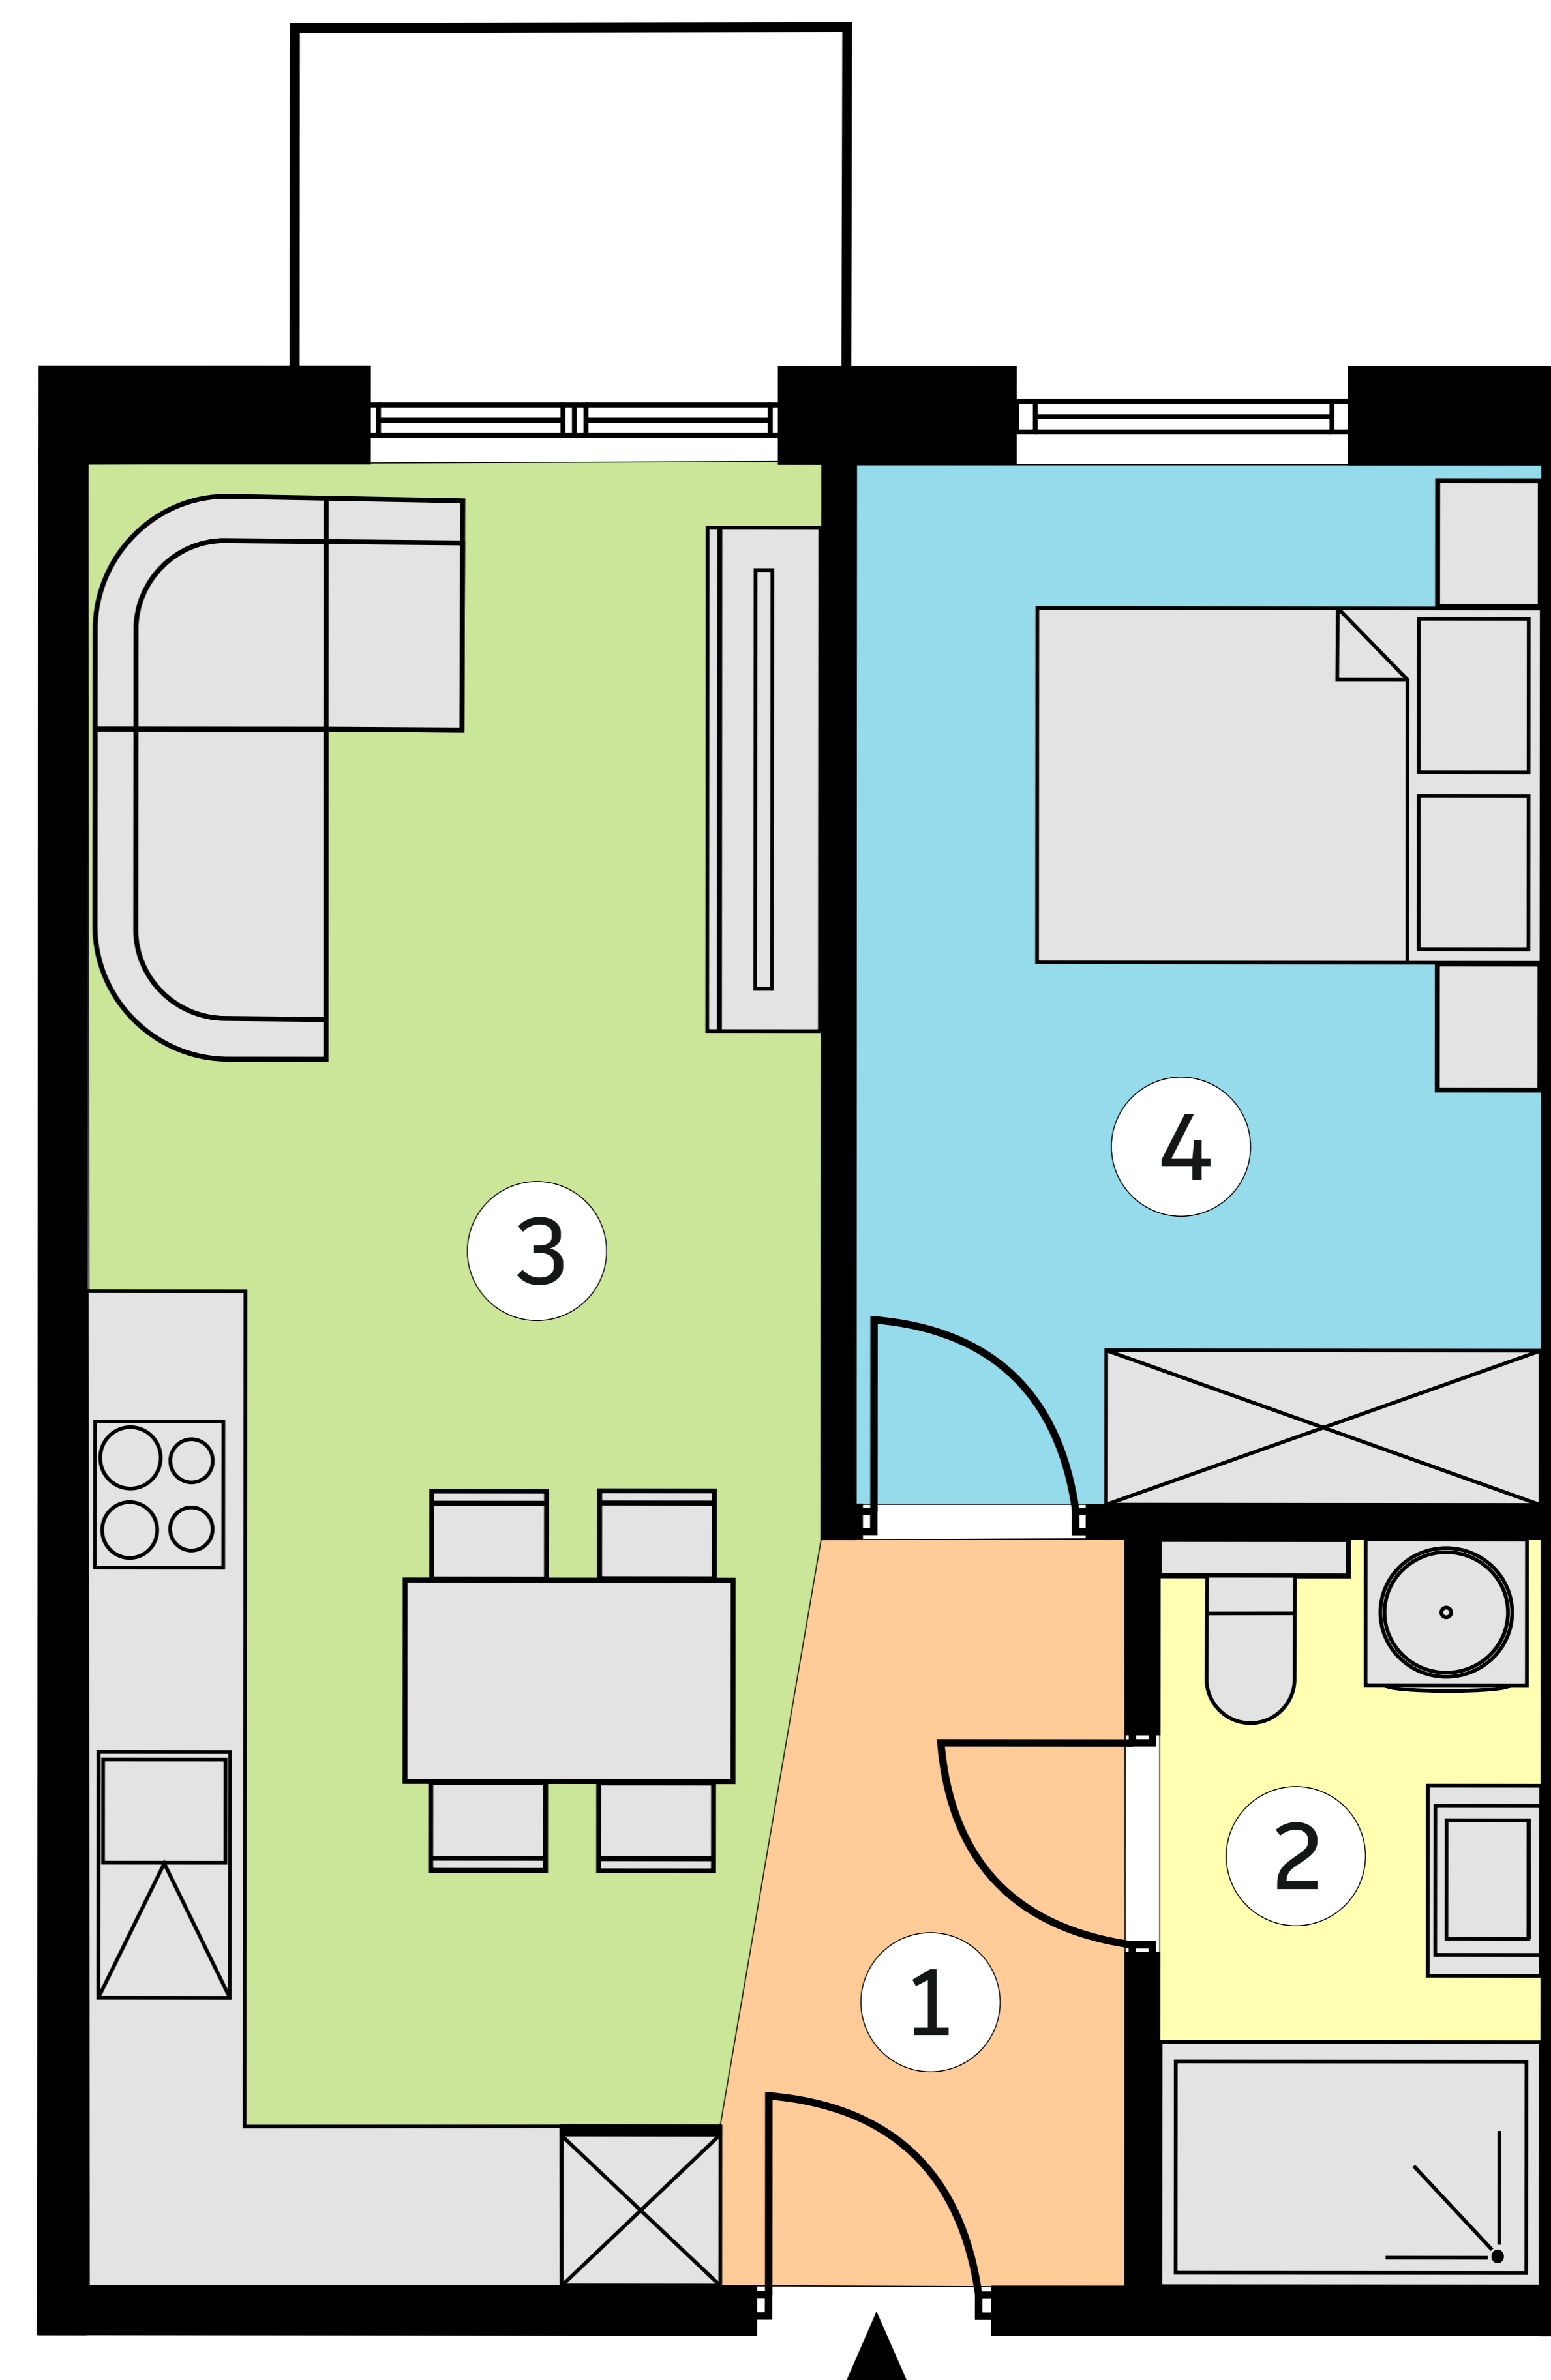

OSIEDLE BRZozOWE 3

lokal K12/0p/M8
metraż 39,74 m²

Budynek 12
piętro 0

1	KOMUNIKACJA	3,93 m ²
2	ŁAZIENKA	4,41 m ²
3	SALON Z ANEKSEM KUCHENNYM	20,43 m ²
4	POKÓJ	10,97 m ²

Wymiary pomieszczeń podano na podstawie projektu budowlanego. W toku budowy mogą wystąpić różnice w stosunku do stanu wynikającego z projektu lub specyfikacji prac budowlanych. Aranżacja jest przykładowa i nie stanowi oferty handlowej.