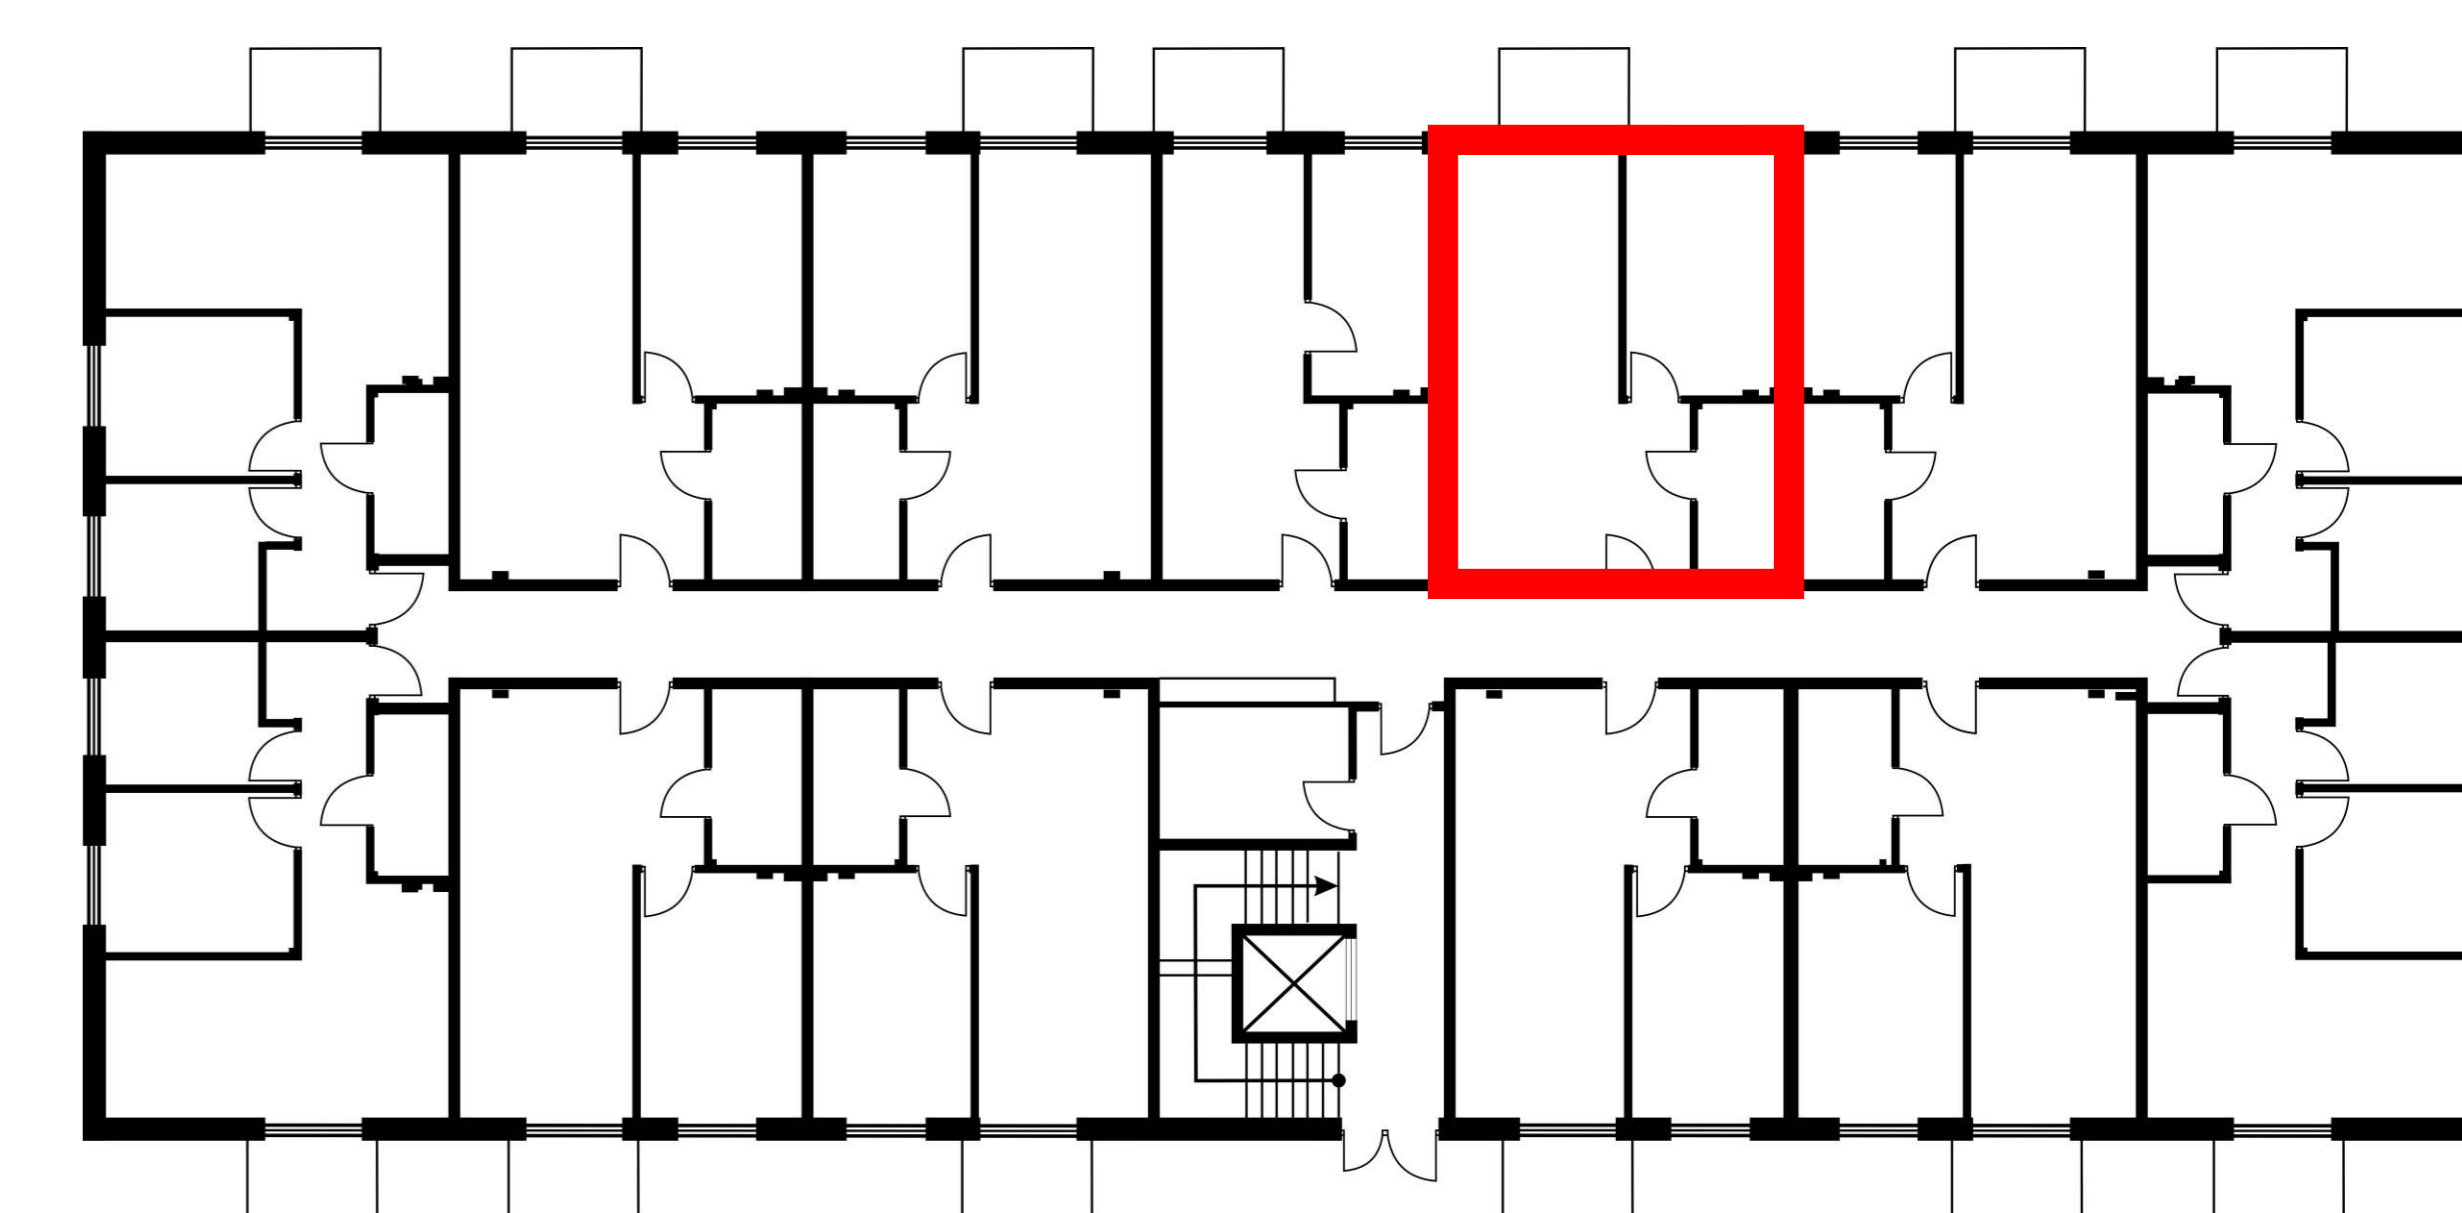

OSIEDLE BRZozOWE 3

lokal K12/0p/M8
metraż 39,74 m²

Budynek 12
piętro 0

1	KOMUNIKACJA	3,93 m ²
2	ŁAZIENKA	4,41 m ²
3	SALON Z ANEKSEM KUCHENNYM	20,43 m ²
4	POKÓJ	10,97 m ²

Wymiary pomieszczeń podano na podstawie projektu budowlanego. W toku budowy mogą wystąpić różnice w stosunku do stanu wynikającego z projektu lub specyfikacji prac budowlanych. Aranżacja jest przykładowa i nie stanowi oferty handlowej.