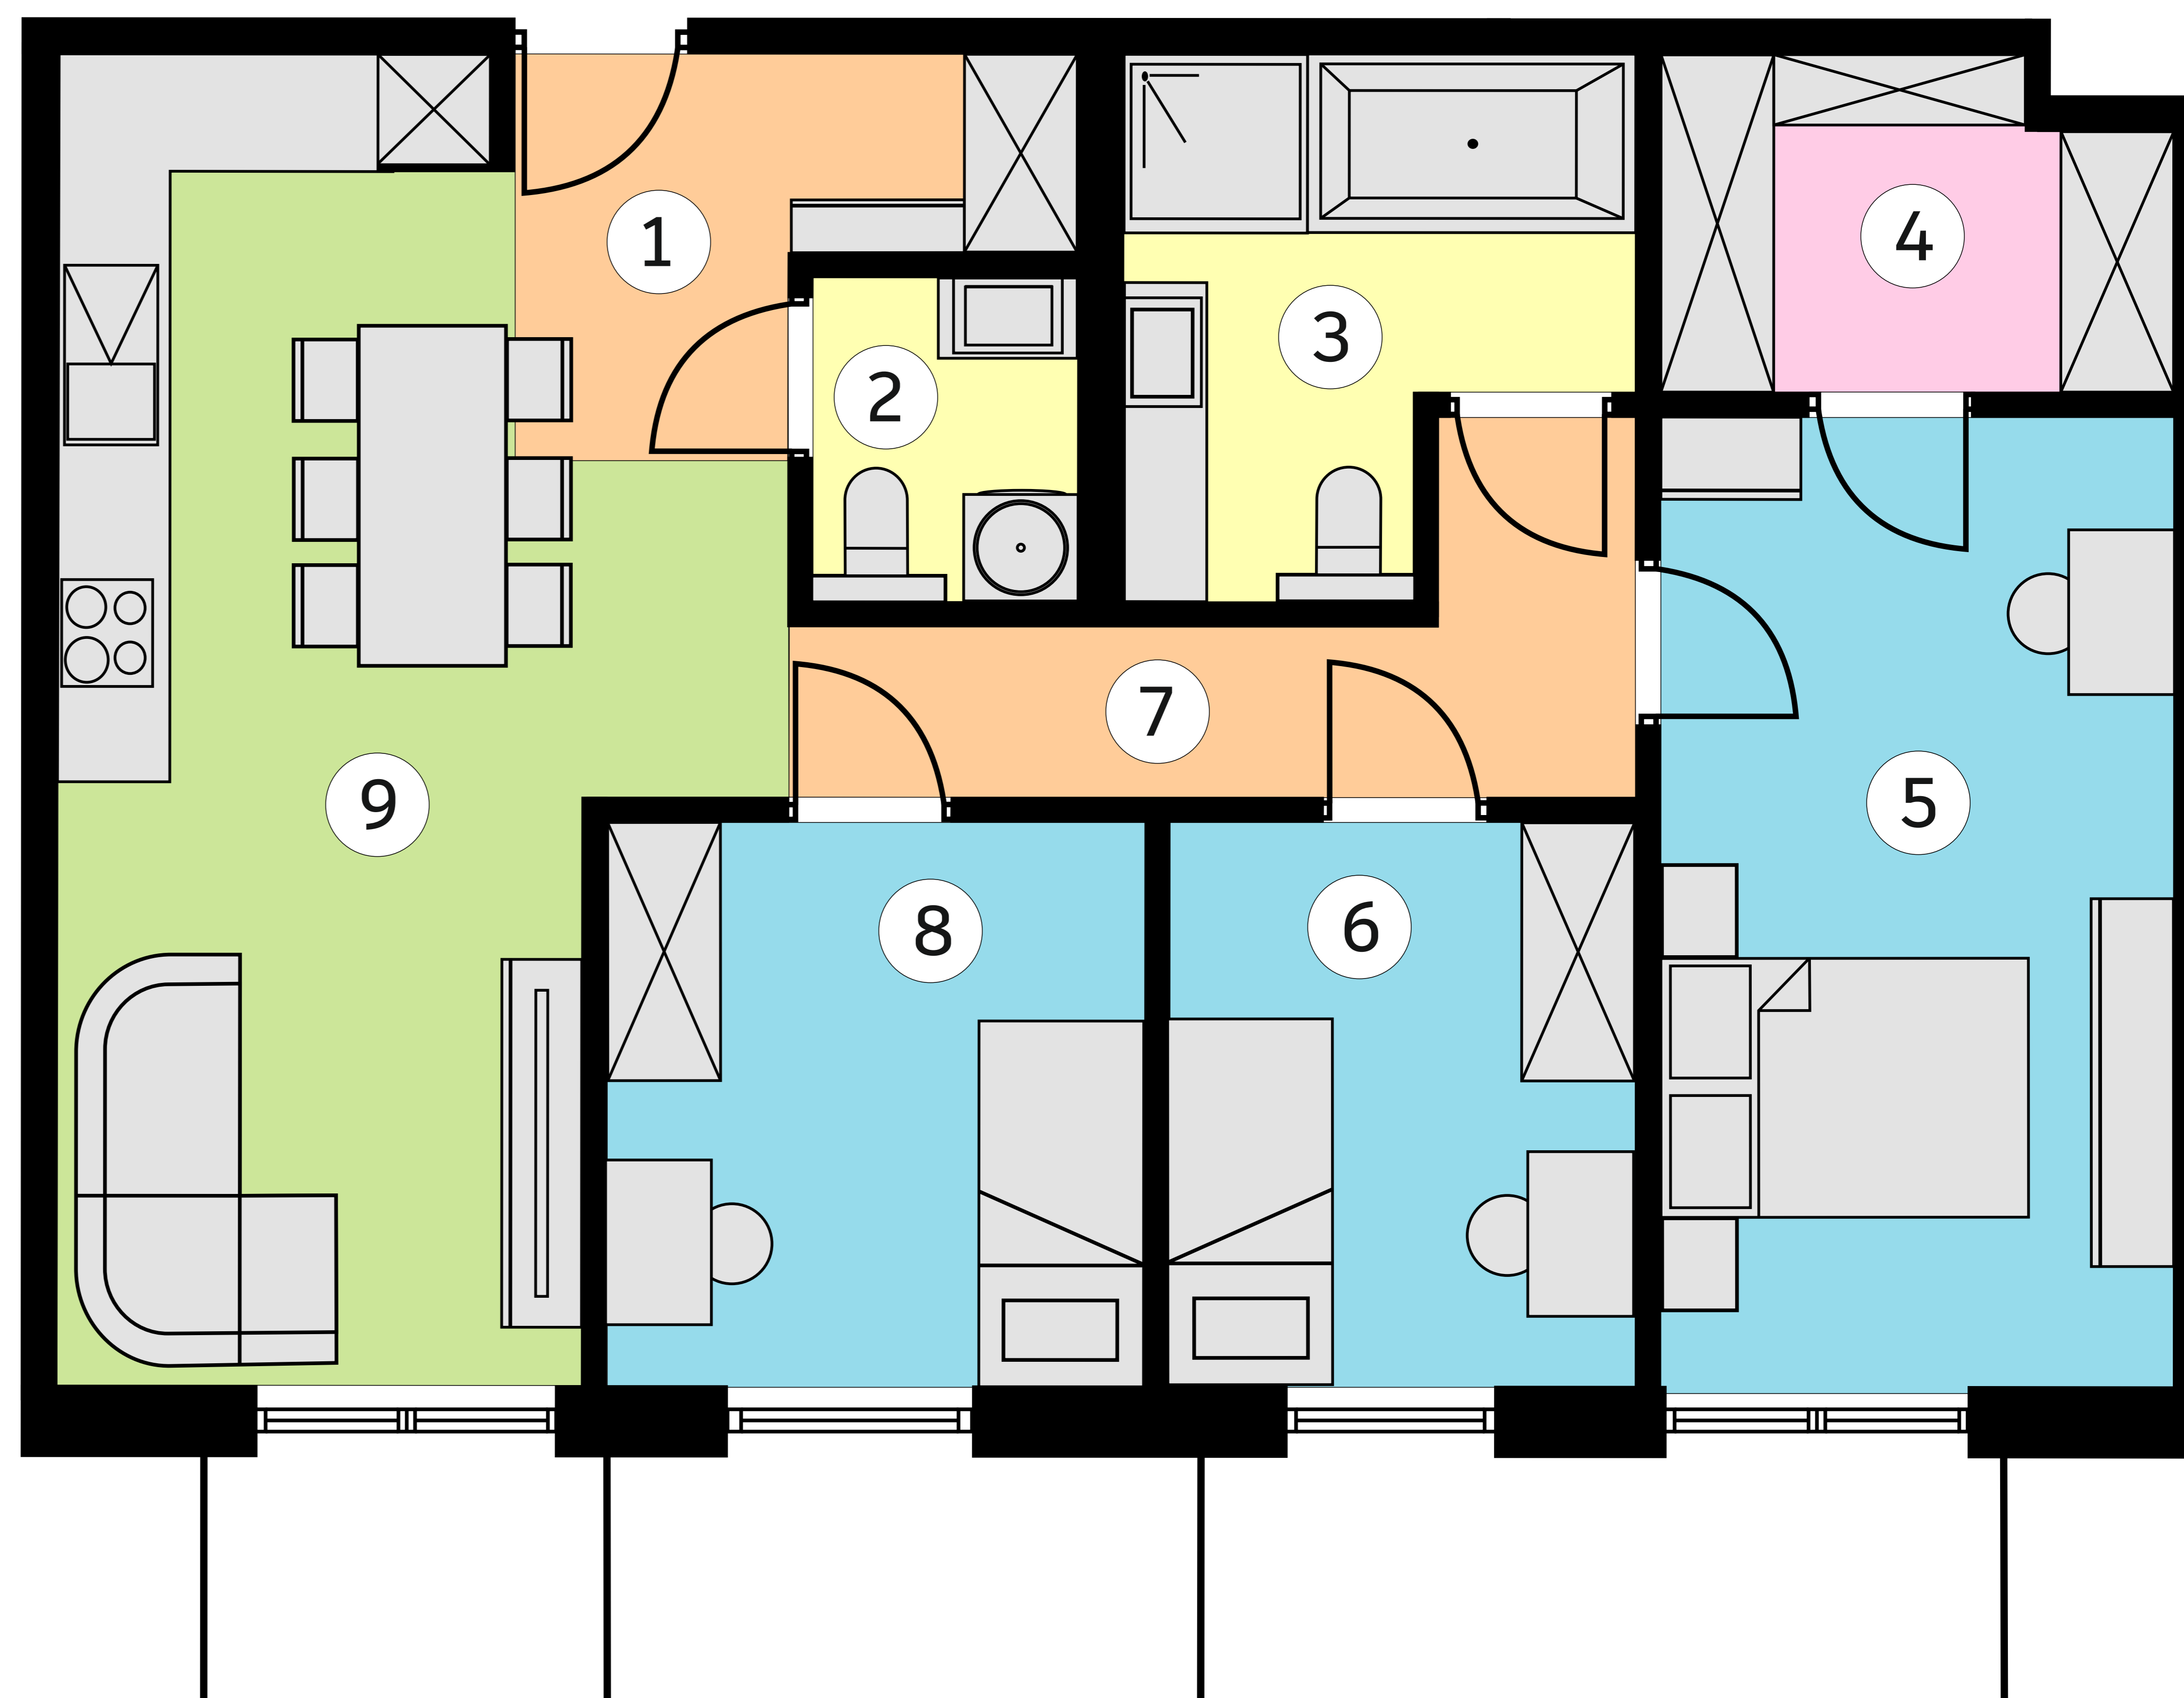

OSIEDLE BRZozOWE 3

lokal K12/1p/M25+M26
metraż 77,47m²

Budynek 12
piętro 1

1	KOMUNIKACJA	5,37 m ²
2	ŁAZIENKA	2,46 m ²
3	ŁAZIENKA	6,90 m ²
4	GARDEROBA	5,27 m ²
5	SYPIALNIA	13,95 m ²
6	POKÓJ	6,91 m ²
7	KOMUNIKACJA	5,98 m ²
8	POKÓJ	8,09 m ²
9	STREFA DZIENNA	22,54 m ²

Wymiary pomieszczeń podano na podstawie projektu budowlanego.
W toku budowy mogą wystąpić różnice w stosunku do stanu
wynikającego z projektu lub specyfiki prac budowlanych.
Aranżacja jest przykładowa i nie stanowi oferty handlowej.