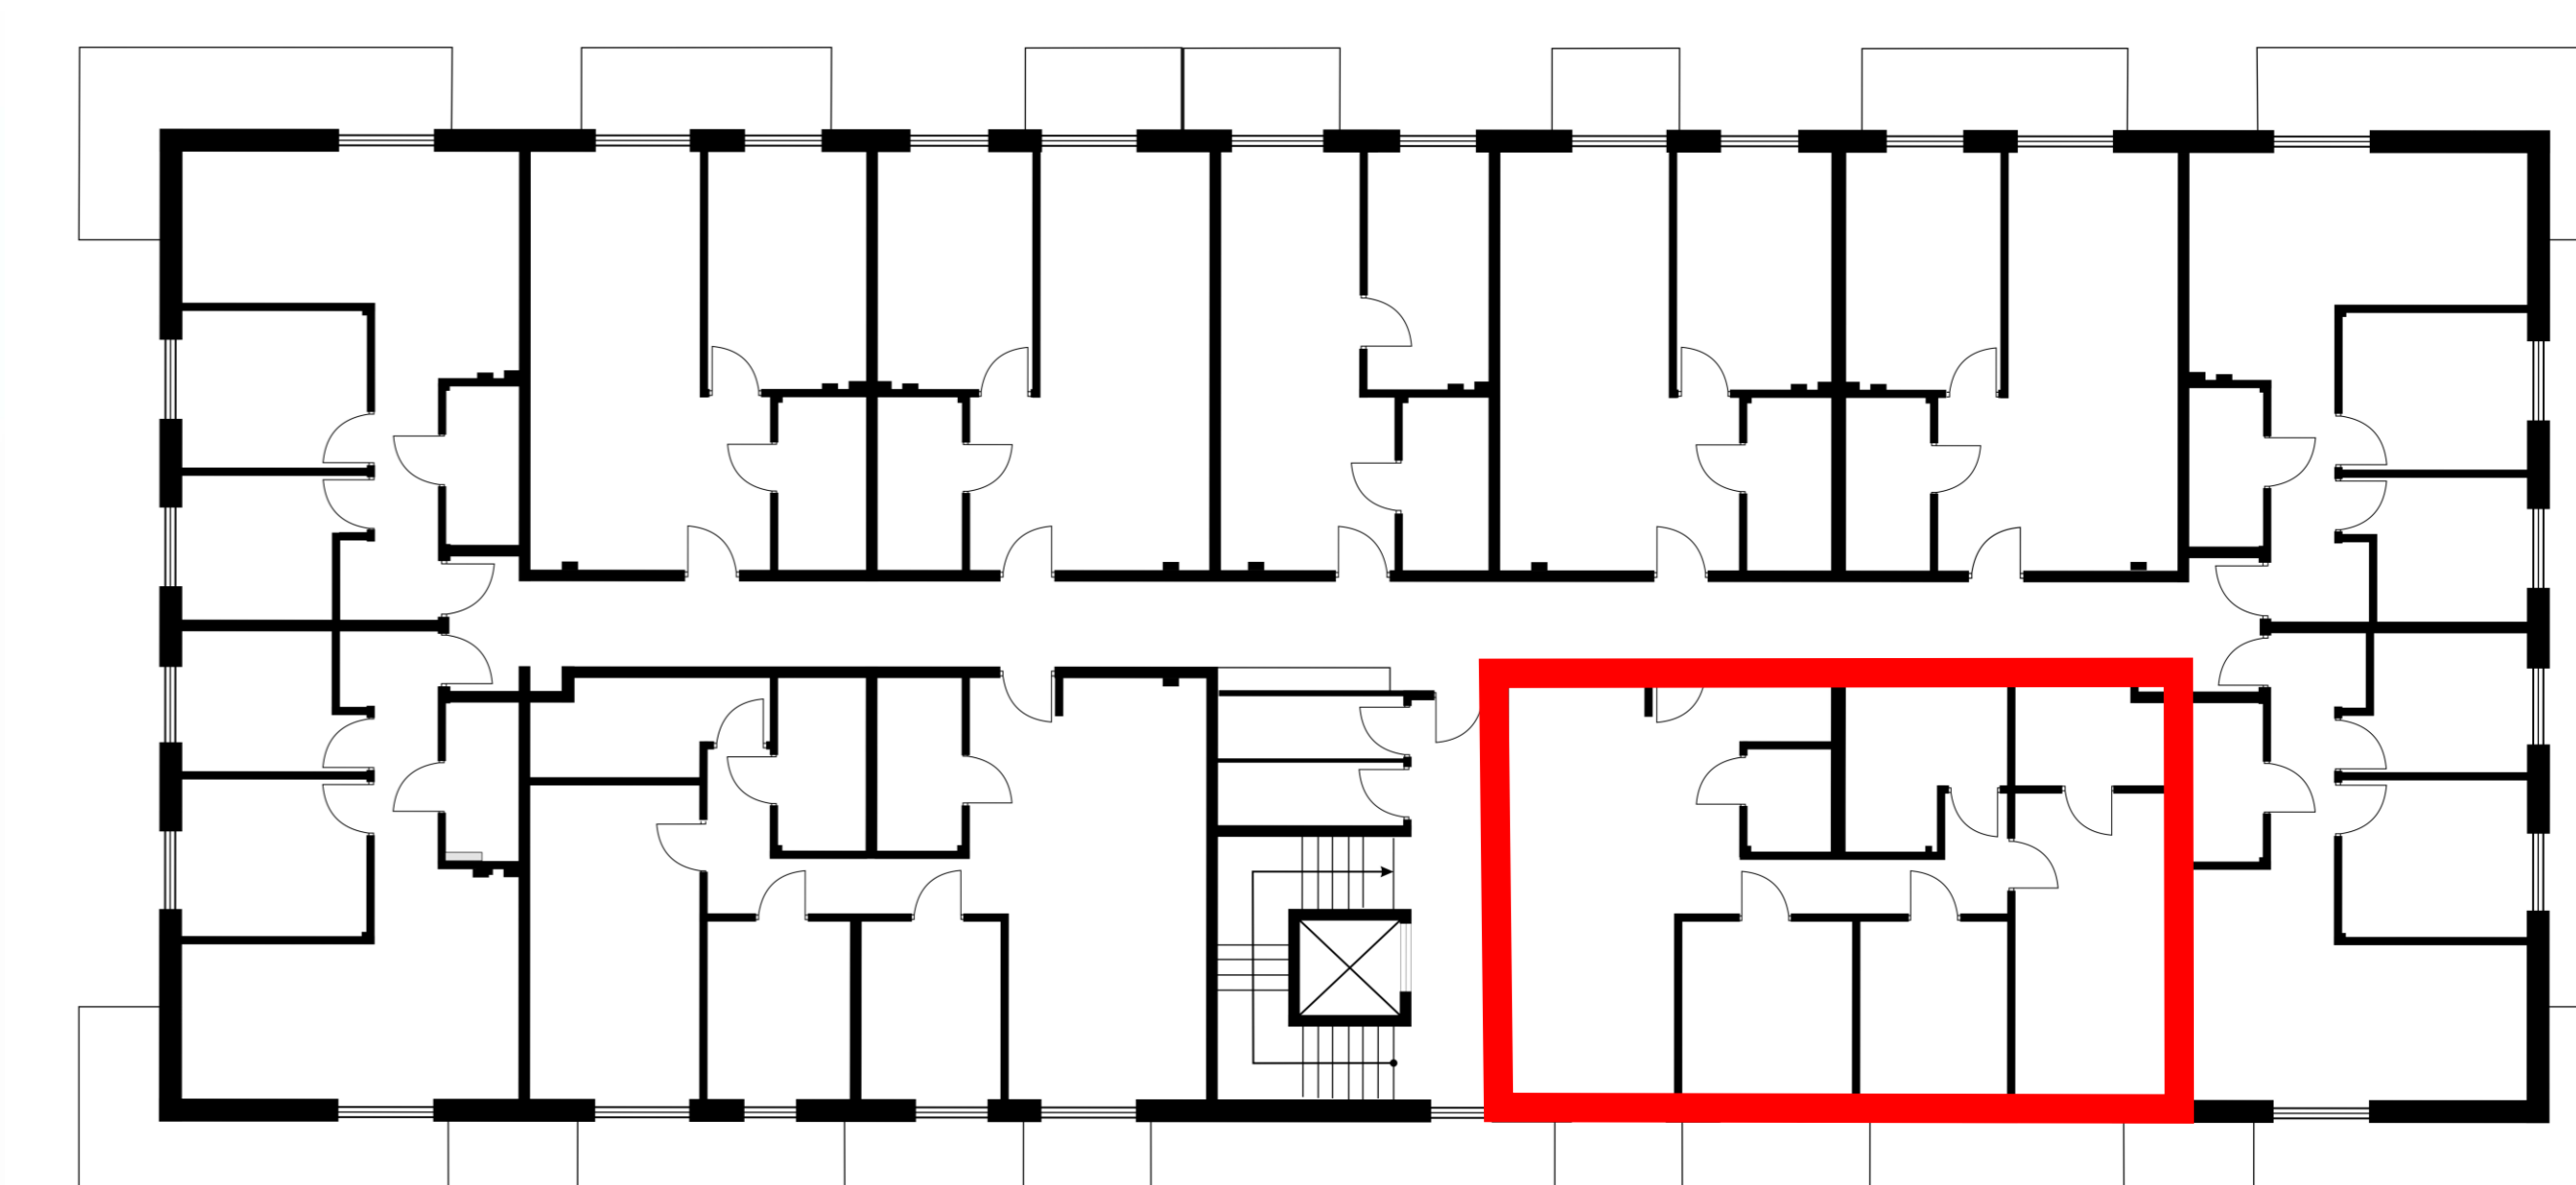

OSIEDLE BRZozOWE 3

lokal K12/1p/M25+M26
metraż 77,47m²

Budynek 12
piętro 1

1	KOMUNIKACJA	5,37 m ²
2	ŁAZIENKA	2,46 m ²
3	ŁAZIENKA	6,90 m ²
4	GARDEROBA	5,27 m ²
5	SYPIALNIA	13,95 m ²
6	POKÓJ	6,91 m ²
7	KOMUNIKACJA	5,98 m ²
8	POKÓJ	8,09 m ²
9	STREFA DZIENNA	22,54 m ²

Wymiary pomieszczeń podano na podstawie projektu budowlanego.
W toku budowy mogą wystąpić różnice w stosunku do stanu
wynikającego z projektu lub specyfiki prac budowlanych.
Aranżacja jest przykładowa i nie stanowi oferty handlowej.