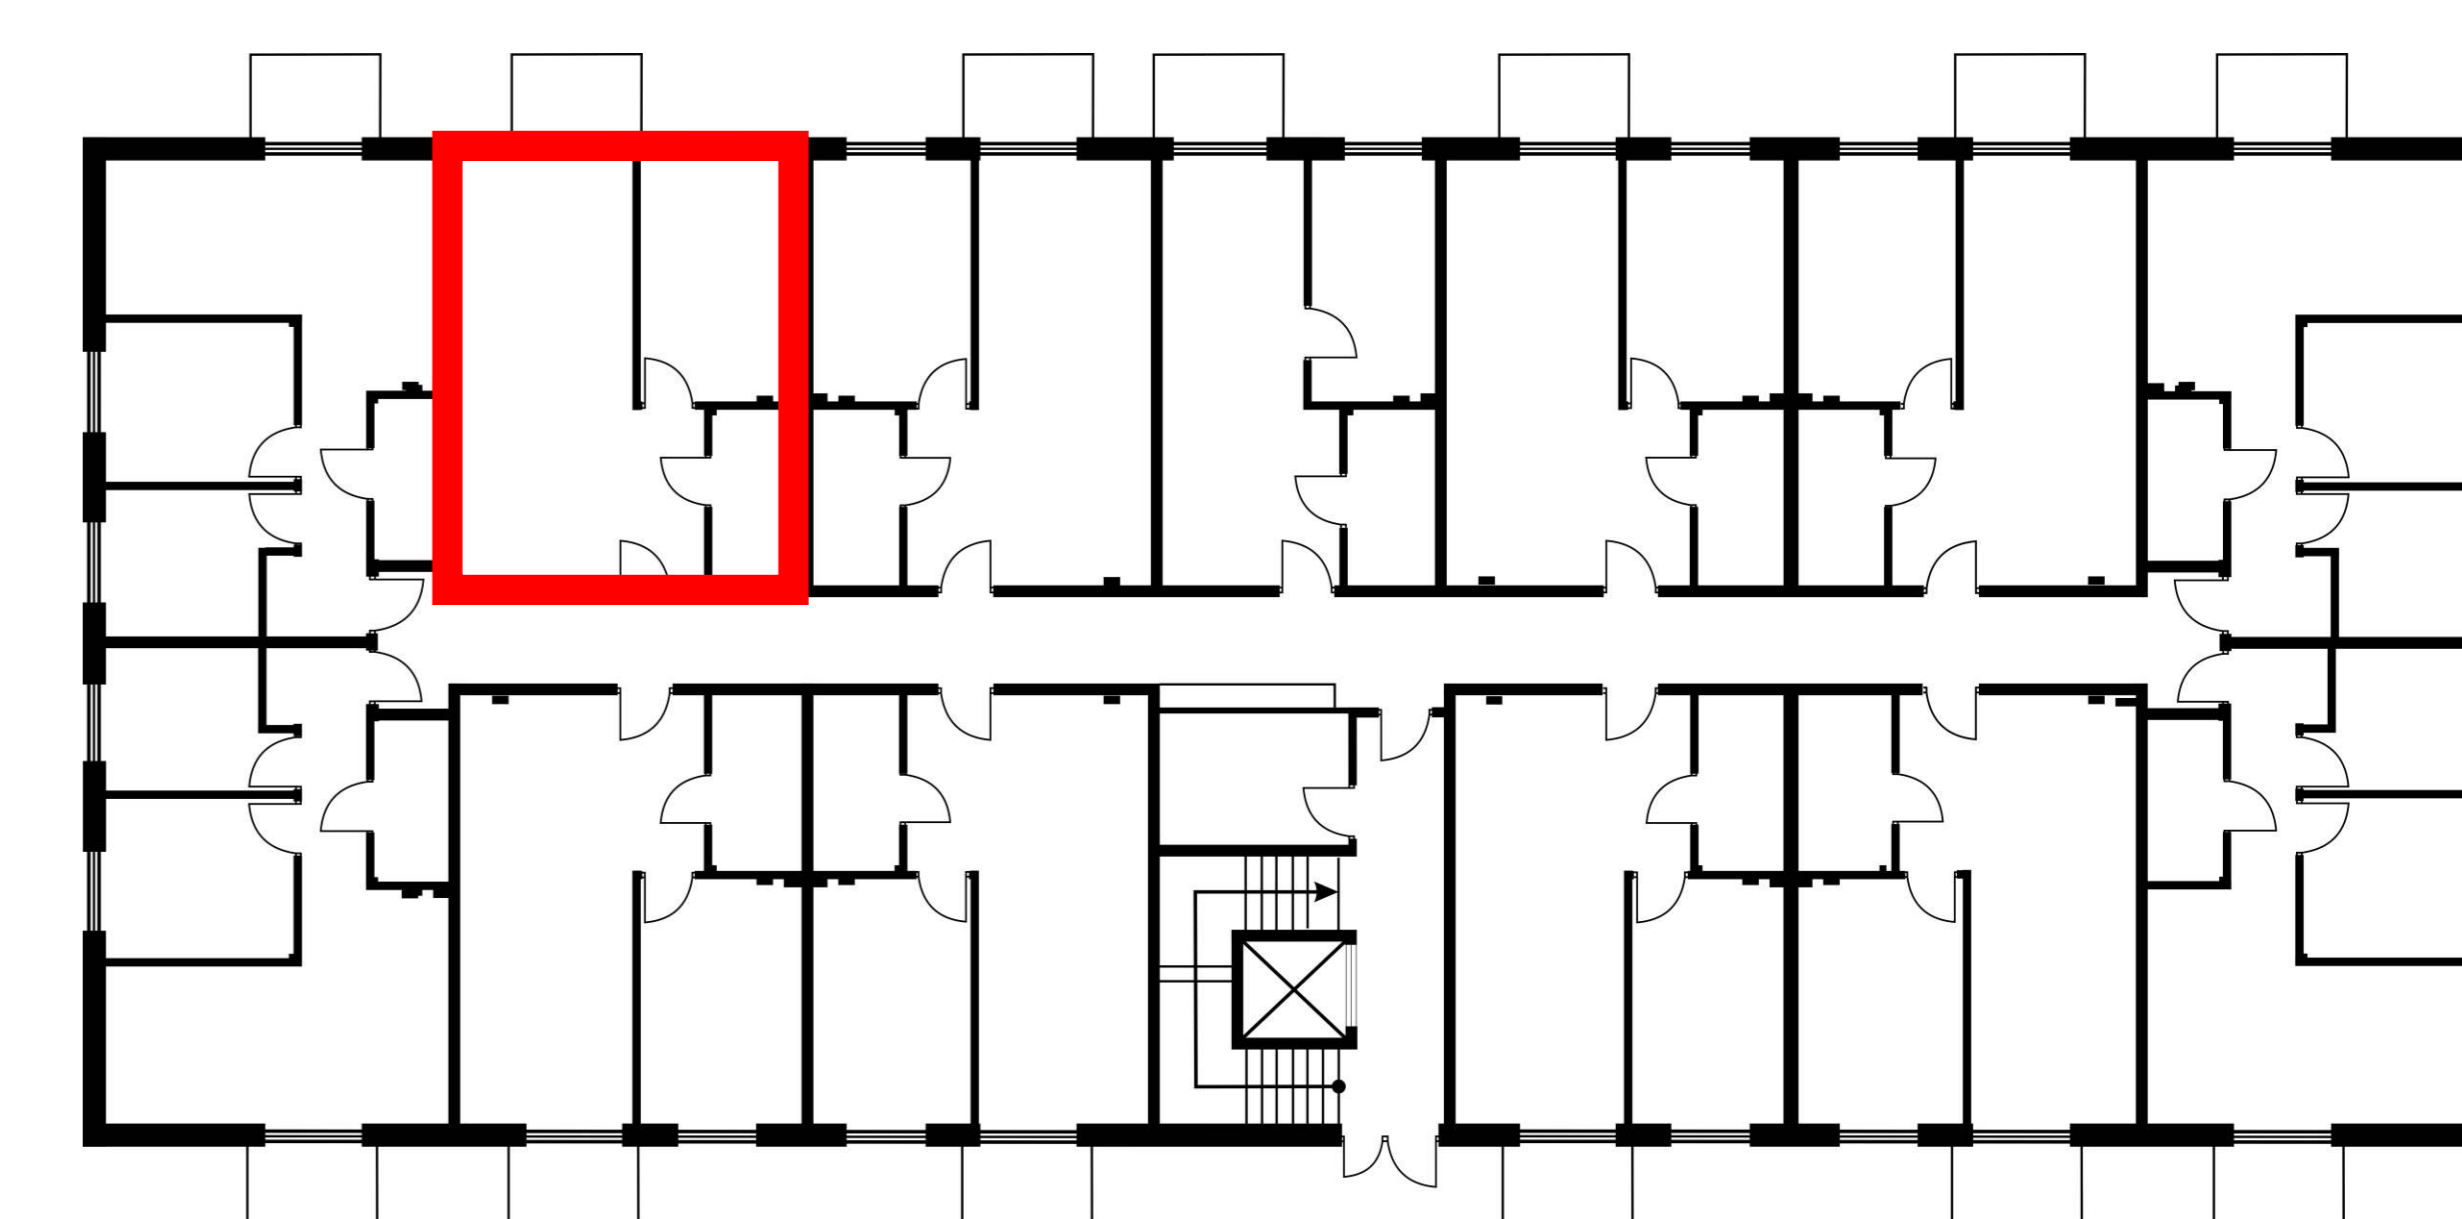

OSIEDLE BRZozOWE 3

lokal K12/0p/M5
metraż 39,74 m²

Budynek 12
piętro 0

1	KOMUNIKACJA	3,93 m ²
2	ŁAZIENKA	4,41 m ²
3	SALON Z ANEKSEM KUCHENNYM	20,43 m ²
4	POKÓJ	10,97 m ²

Wymiary pomieszczeń podano na podstawie projektu budowlanego. W toku budowy mogą wystąpić różnice w stosunku do stanu wynikającego z projektu lub specyfiki prac budowlanych. Aranżacja jest przykładowa i nie stanowi oferty handlowej.