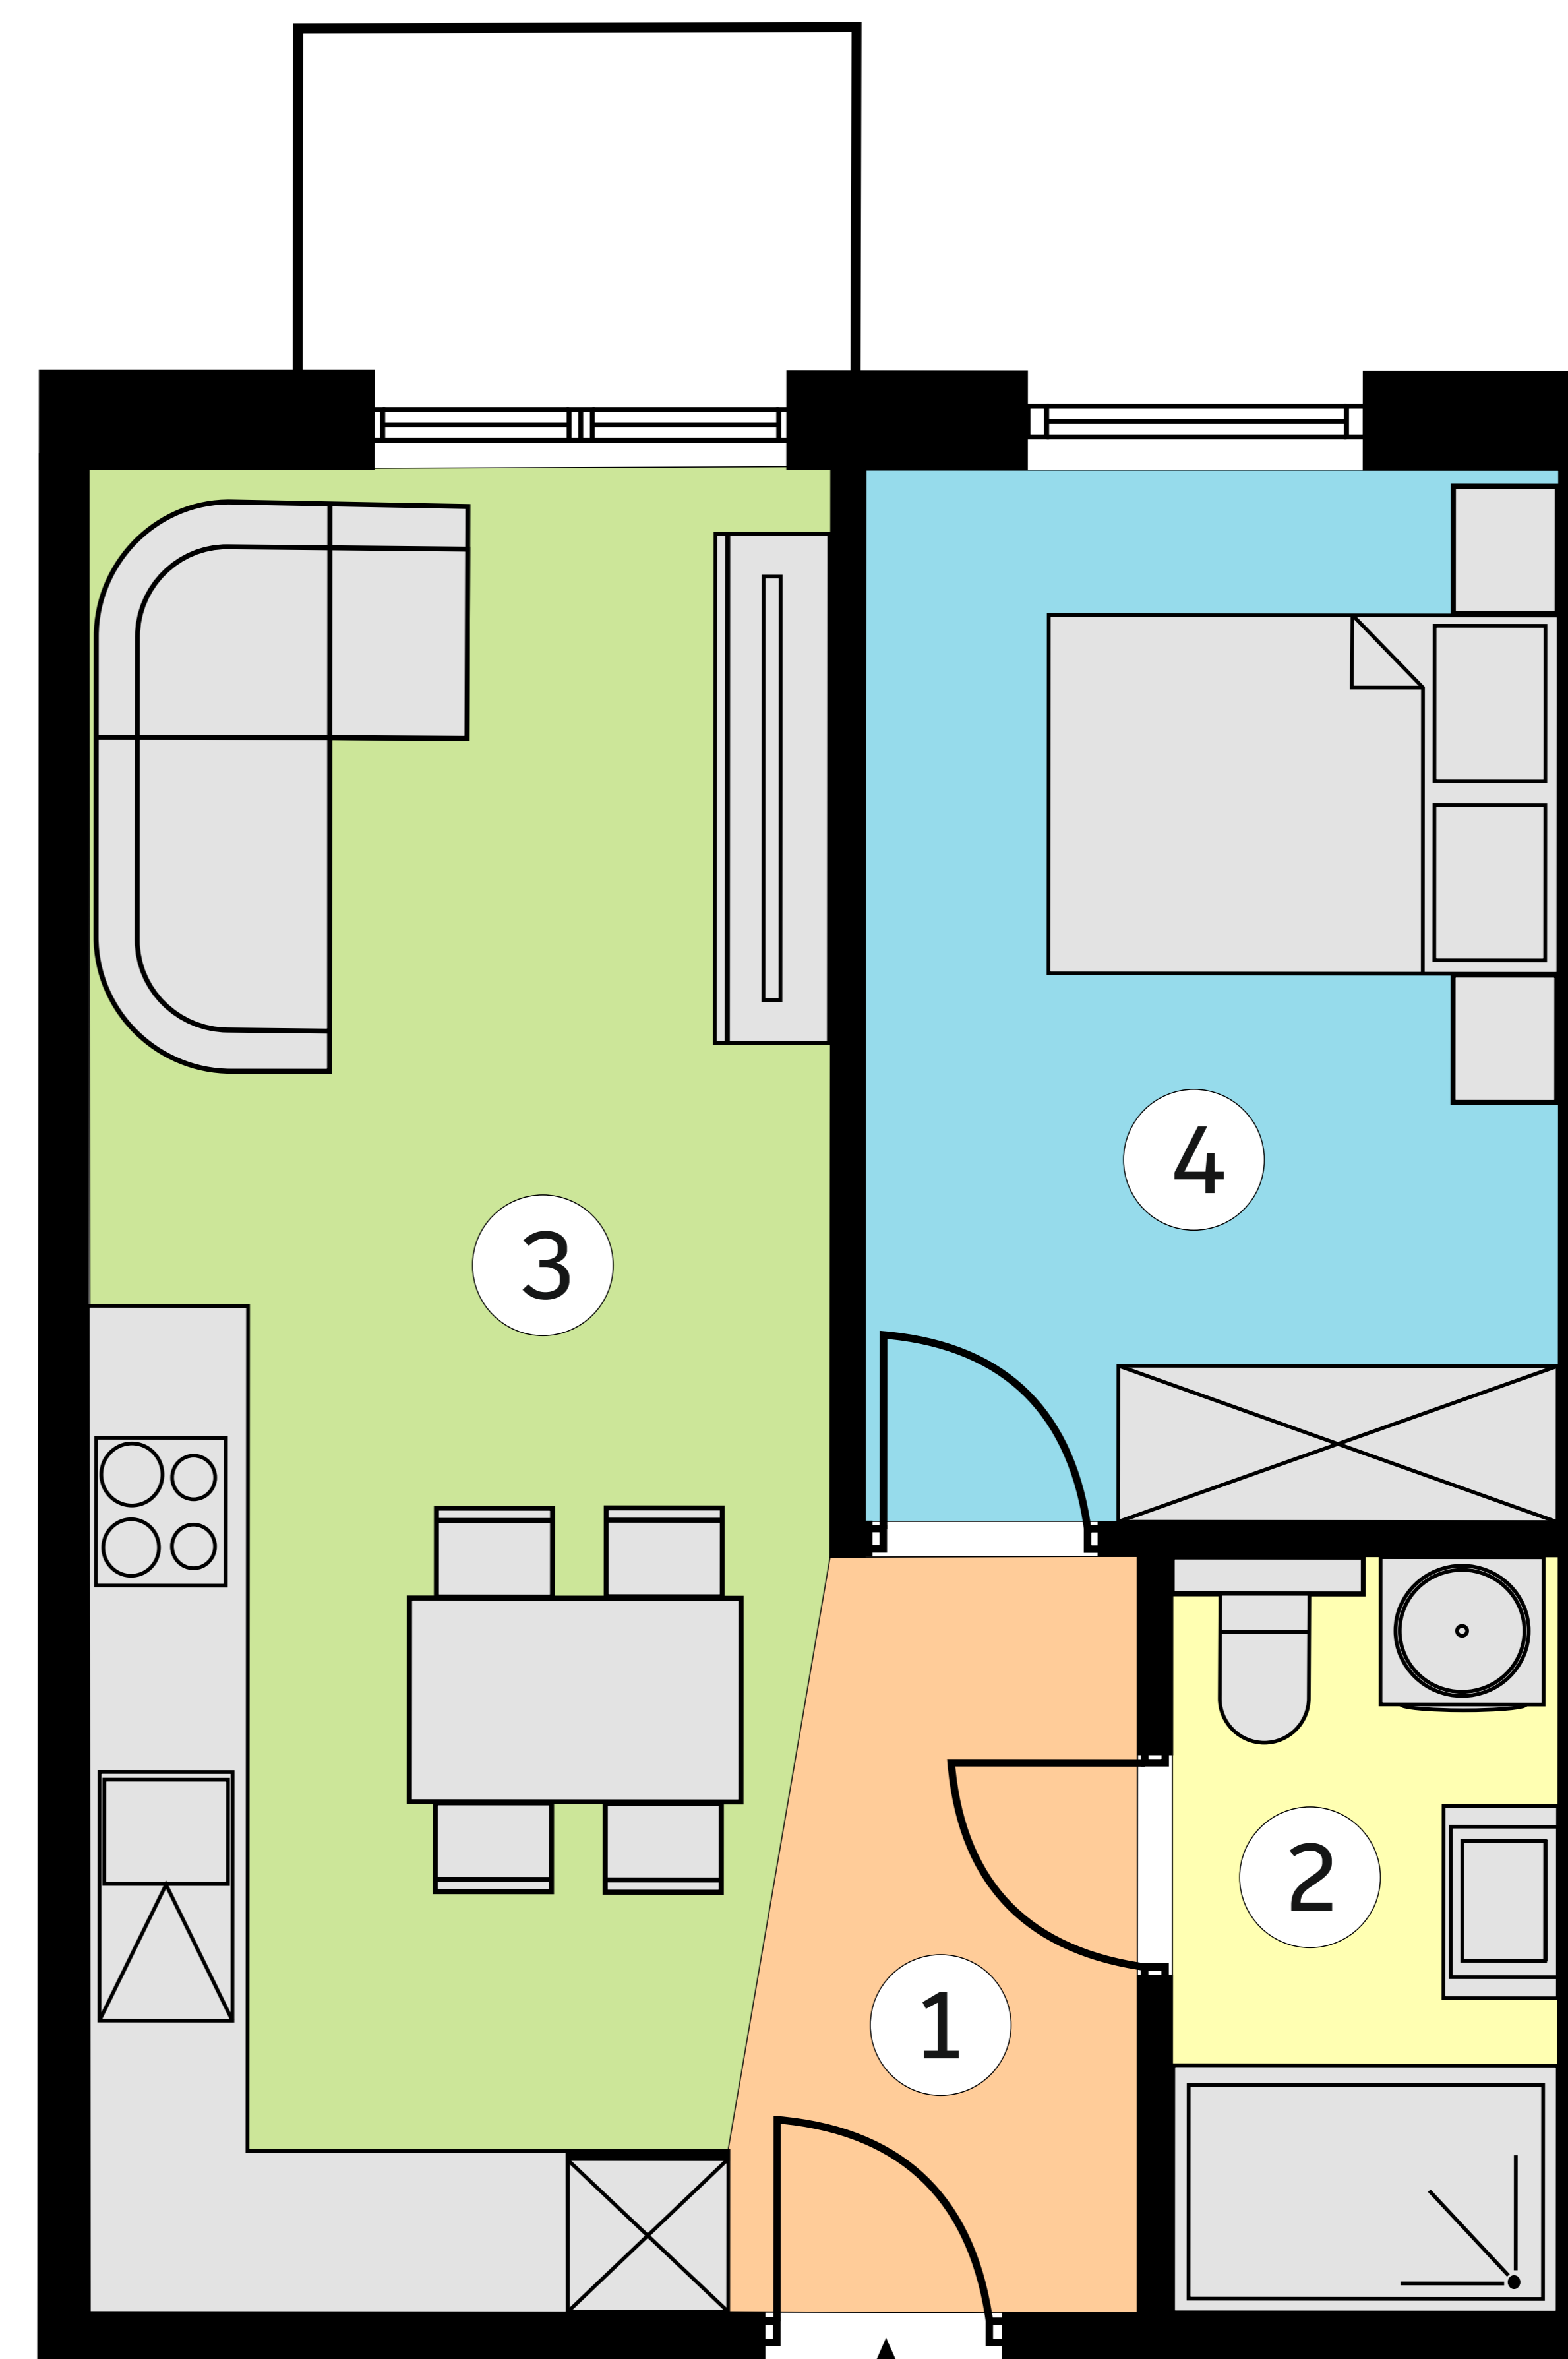

OSIEDLE BRZozOWE 3

lokal K12/0p/M5
metraż 39,74 m²

Budynek 12
piętro 0

1	KOMUNIKACJA	3,93 m ²
2	ŁAZIENKA	4,41 m ²
3	SALON Z ANEKSEM KUCHENNYM	20,43 m ²
4	POKÓJ	10,97 m ²

Wymiary pomieszczeń podano na podstawie projektu budowlanego. W toku budowy mogą wystąpić różnice w stosunku do stanu wynikającego z projektu lub specyfiki prac budowlanych. Aranżacja jest przykładowa i nie stanowi oferty handlowej.