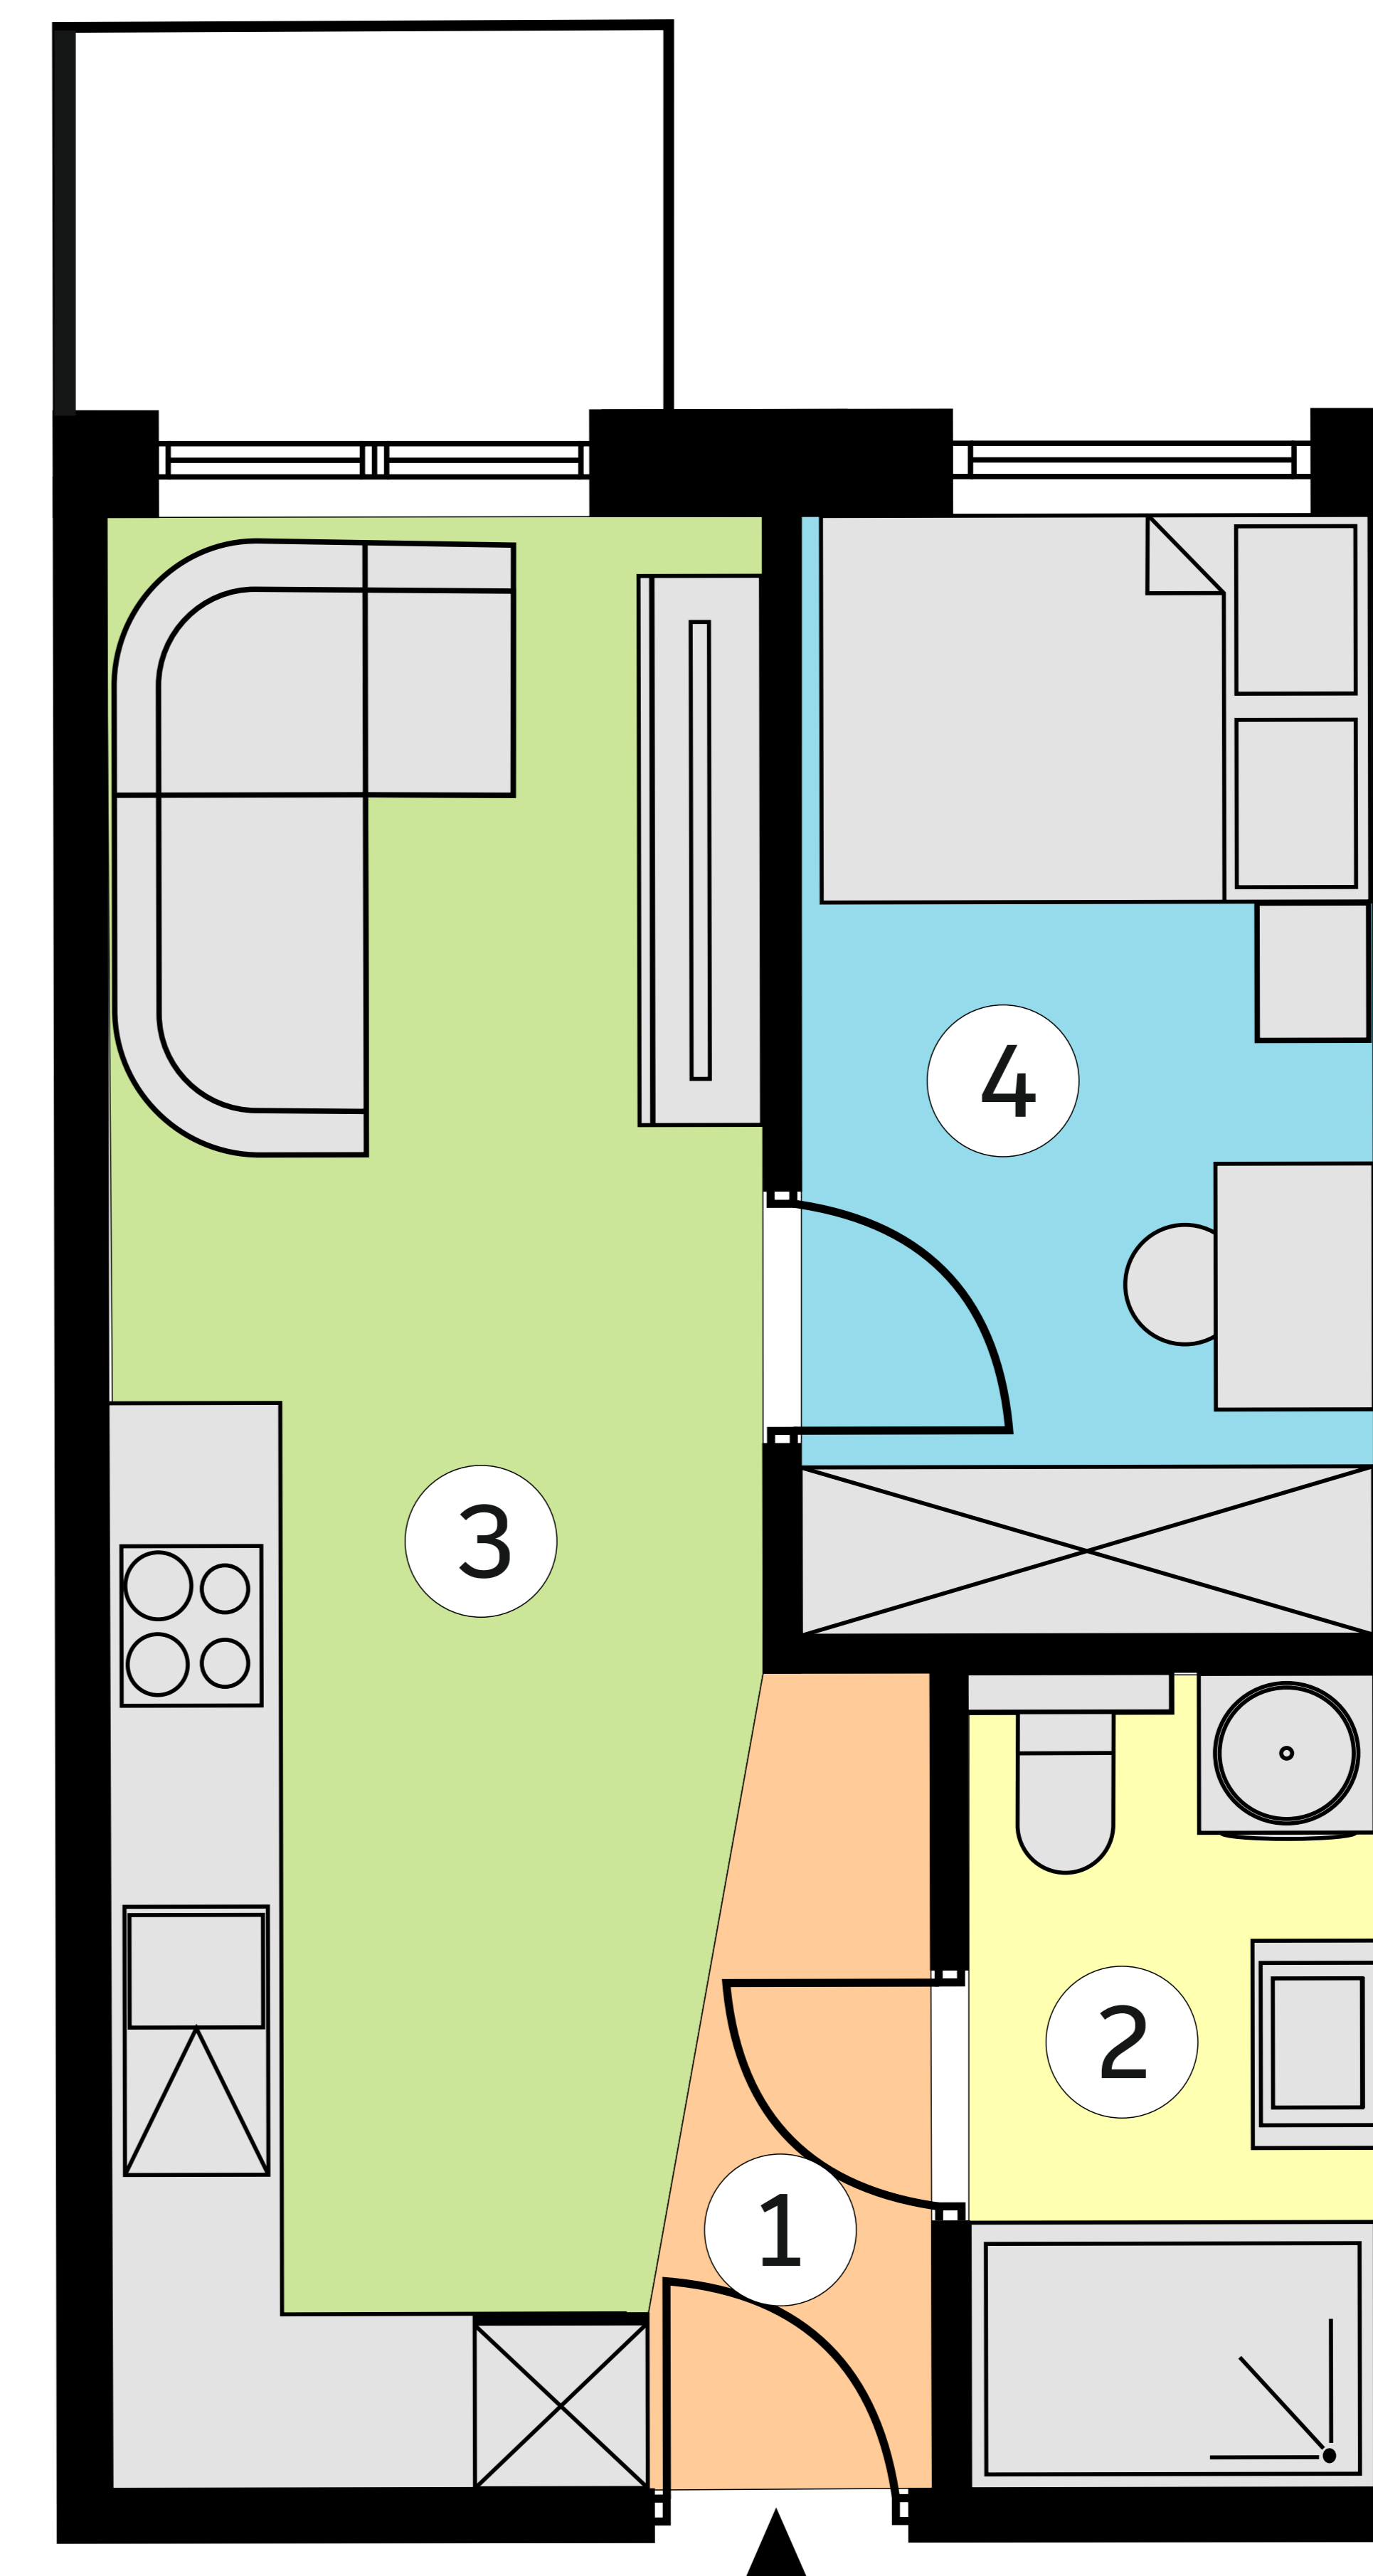

OSIEDLE BRZozOWE 3

lokal K12/1p/M20
metraż 31,75 m²

Budynek 12
piętro 1

1	KOMUNIKACJA	3,08 m ²
2	ŁAZIENKA	4,41 m ²
3	SALON Z ANEKSEM KUCHENNYM	15,85 m ²
4	POKÓJ	8,41 m ²

Wymiary pomieszczeń podano na podstawie projektu budowlanego. W toku budowy mogą wystąpić różnice w stosunku do stanu wynikającego z projektu lub specyfikacji prac budowlanych. Aranżacja jest przykładowa i nie stanowi oferty handlowej.