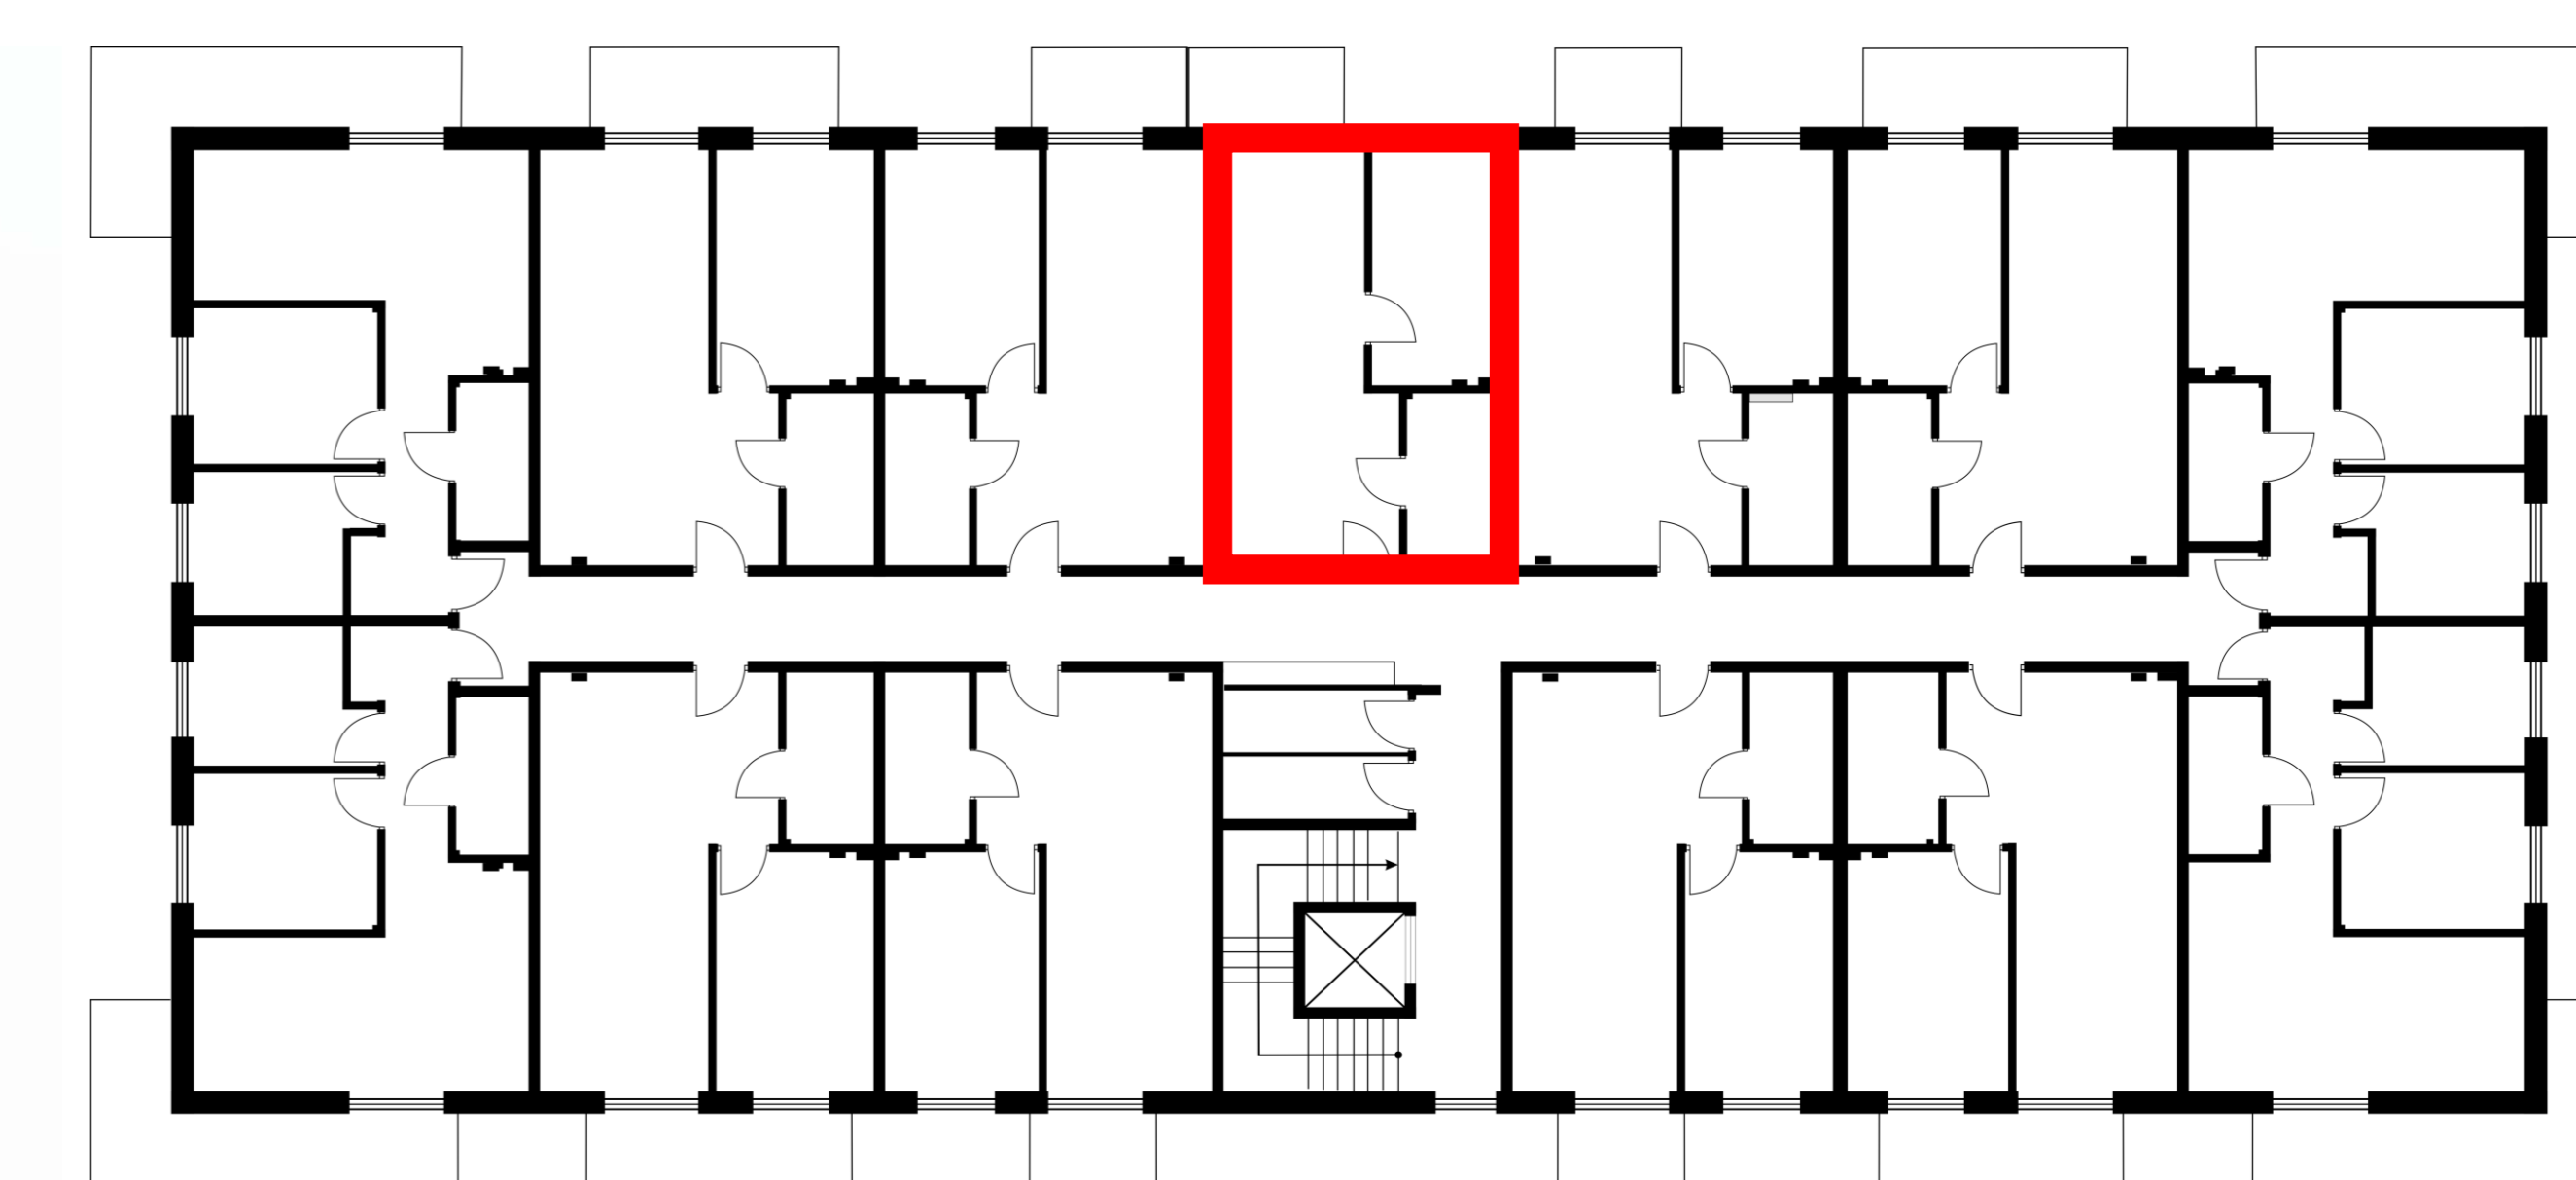

OSIEDLE BRZozOWE 3

lokal K12/1p/M20
metraż 31,75 m²

Budynek 12
piętro 1

1	KOMUNIKACJA	3,08 m ²
2	ŁAZIENKA	4,41 m ²
3	SALON Z ANEKSEM KUCHENNYM	15,85 m ²
4	POKÓJ	8,41 m ²

Wymiary pomieszczeń podano na podstawie projektu budowlanego. W toku budowy mogą wystąpić różnice w stosunku do stanu wynikającego z projektu lub specyfikacji prac budowlanych. Aranżacja jest przykładowa i nie stanowi oferty handlowej.