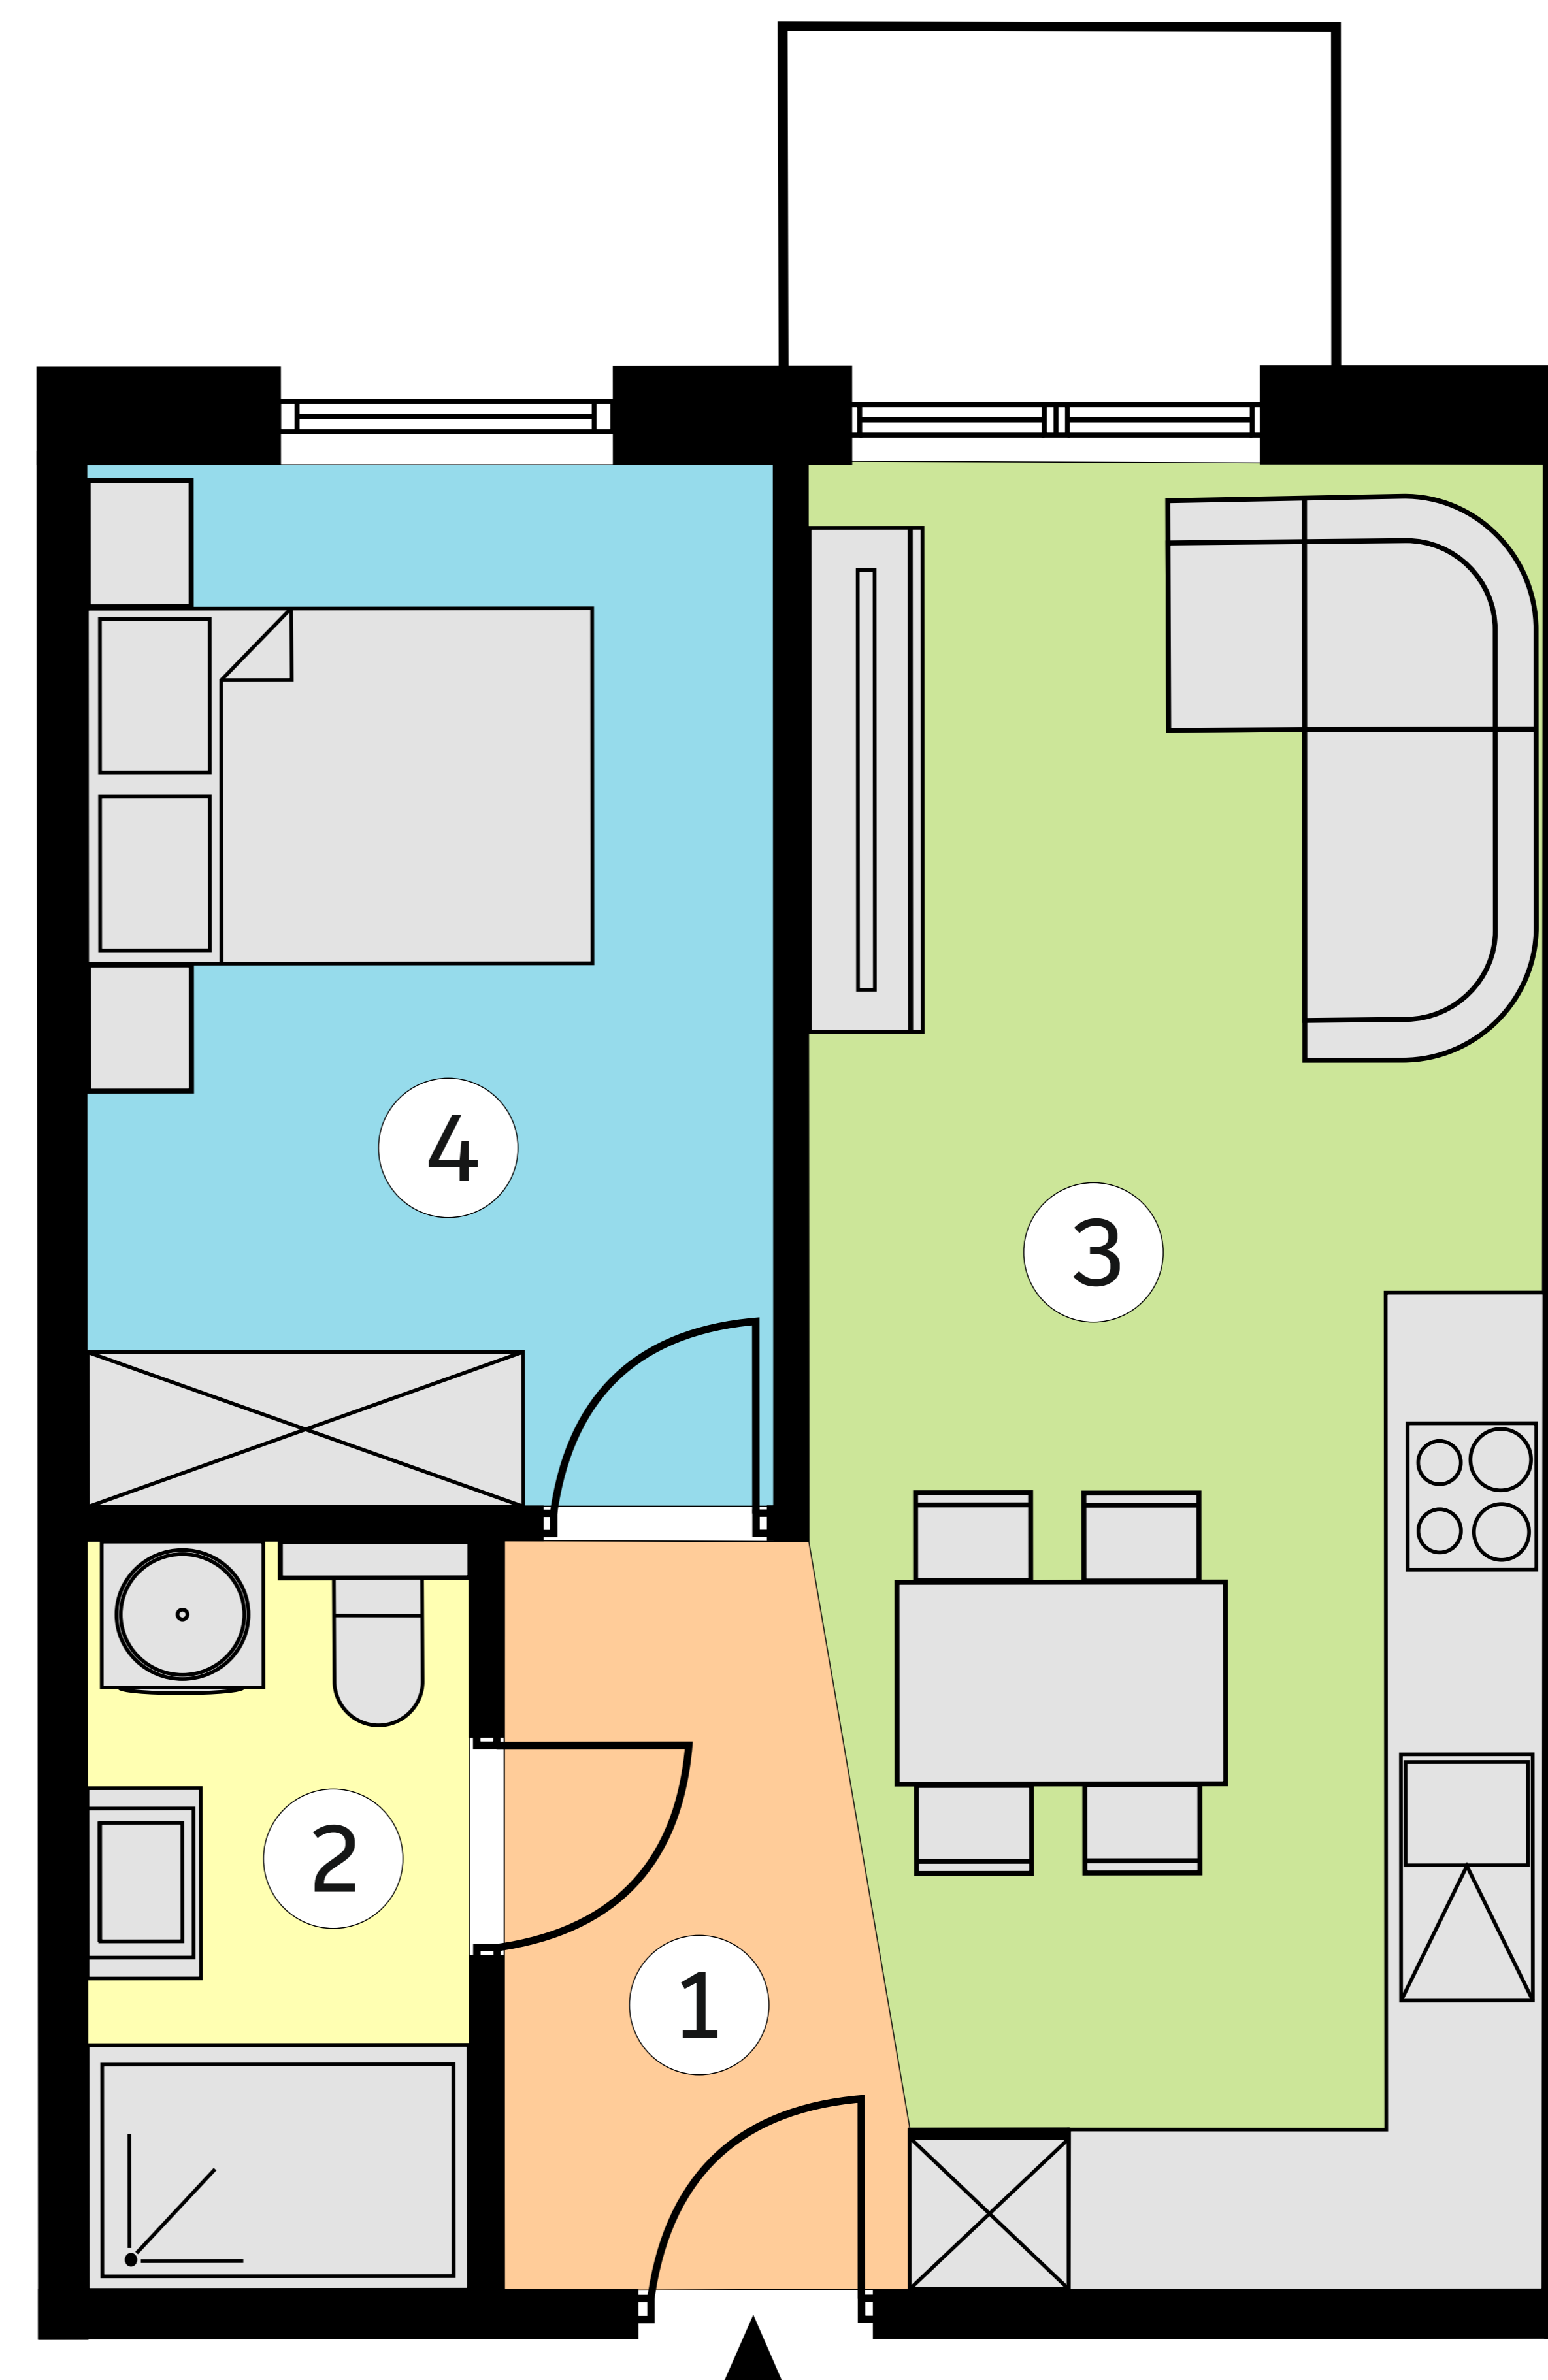

OSIEDLE BRZozOWE 3

lokal K12/0p/M9
metraż 39,74 m²

Budynek 12
piętro 0

1	KOMUNIKACJA	3,93 m ²
2	ŁAZIENKA	4,41 m ²
3	SALON Z ANEKSEM KUCHENNYM	20,43 m ²
4	POKÓJ	10,97 m ²

Wymiary pomieszczeń podano na podstawie projektu budowlanego. W toku budowy mogą wystąpić różnice w stosunku do stanu wynikającego z projektu lub specyfikacji prac budowlanych. Aranżacja jest przykładowa i nie stanowi oferty handlowej.