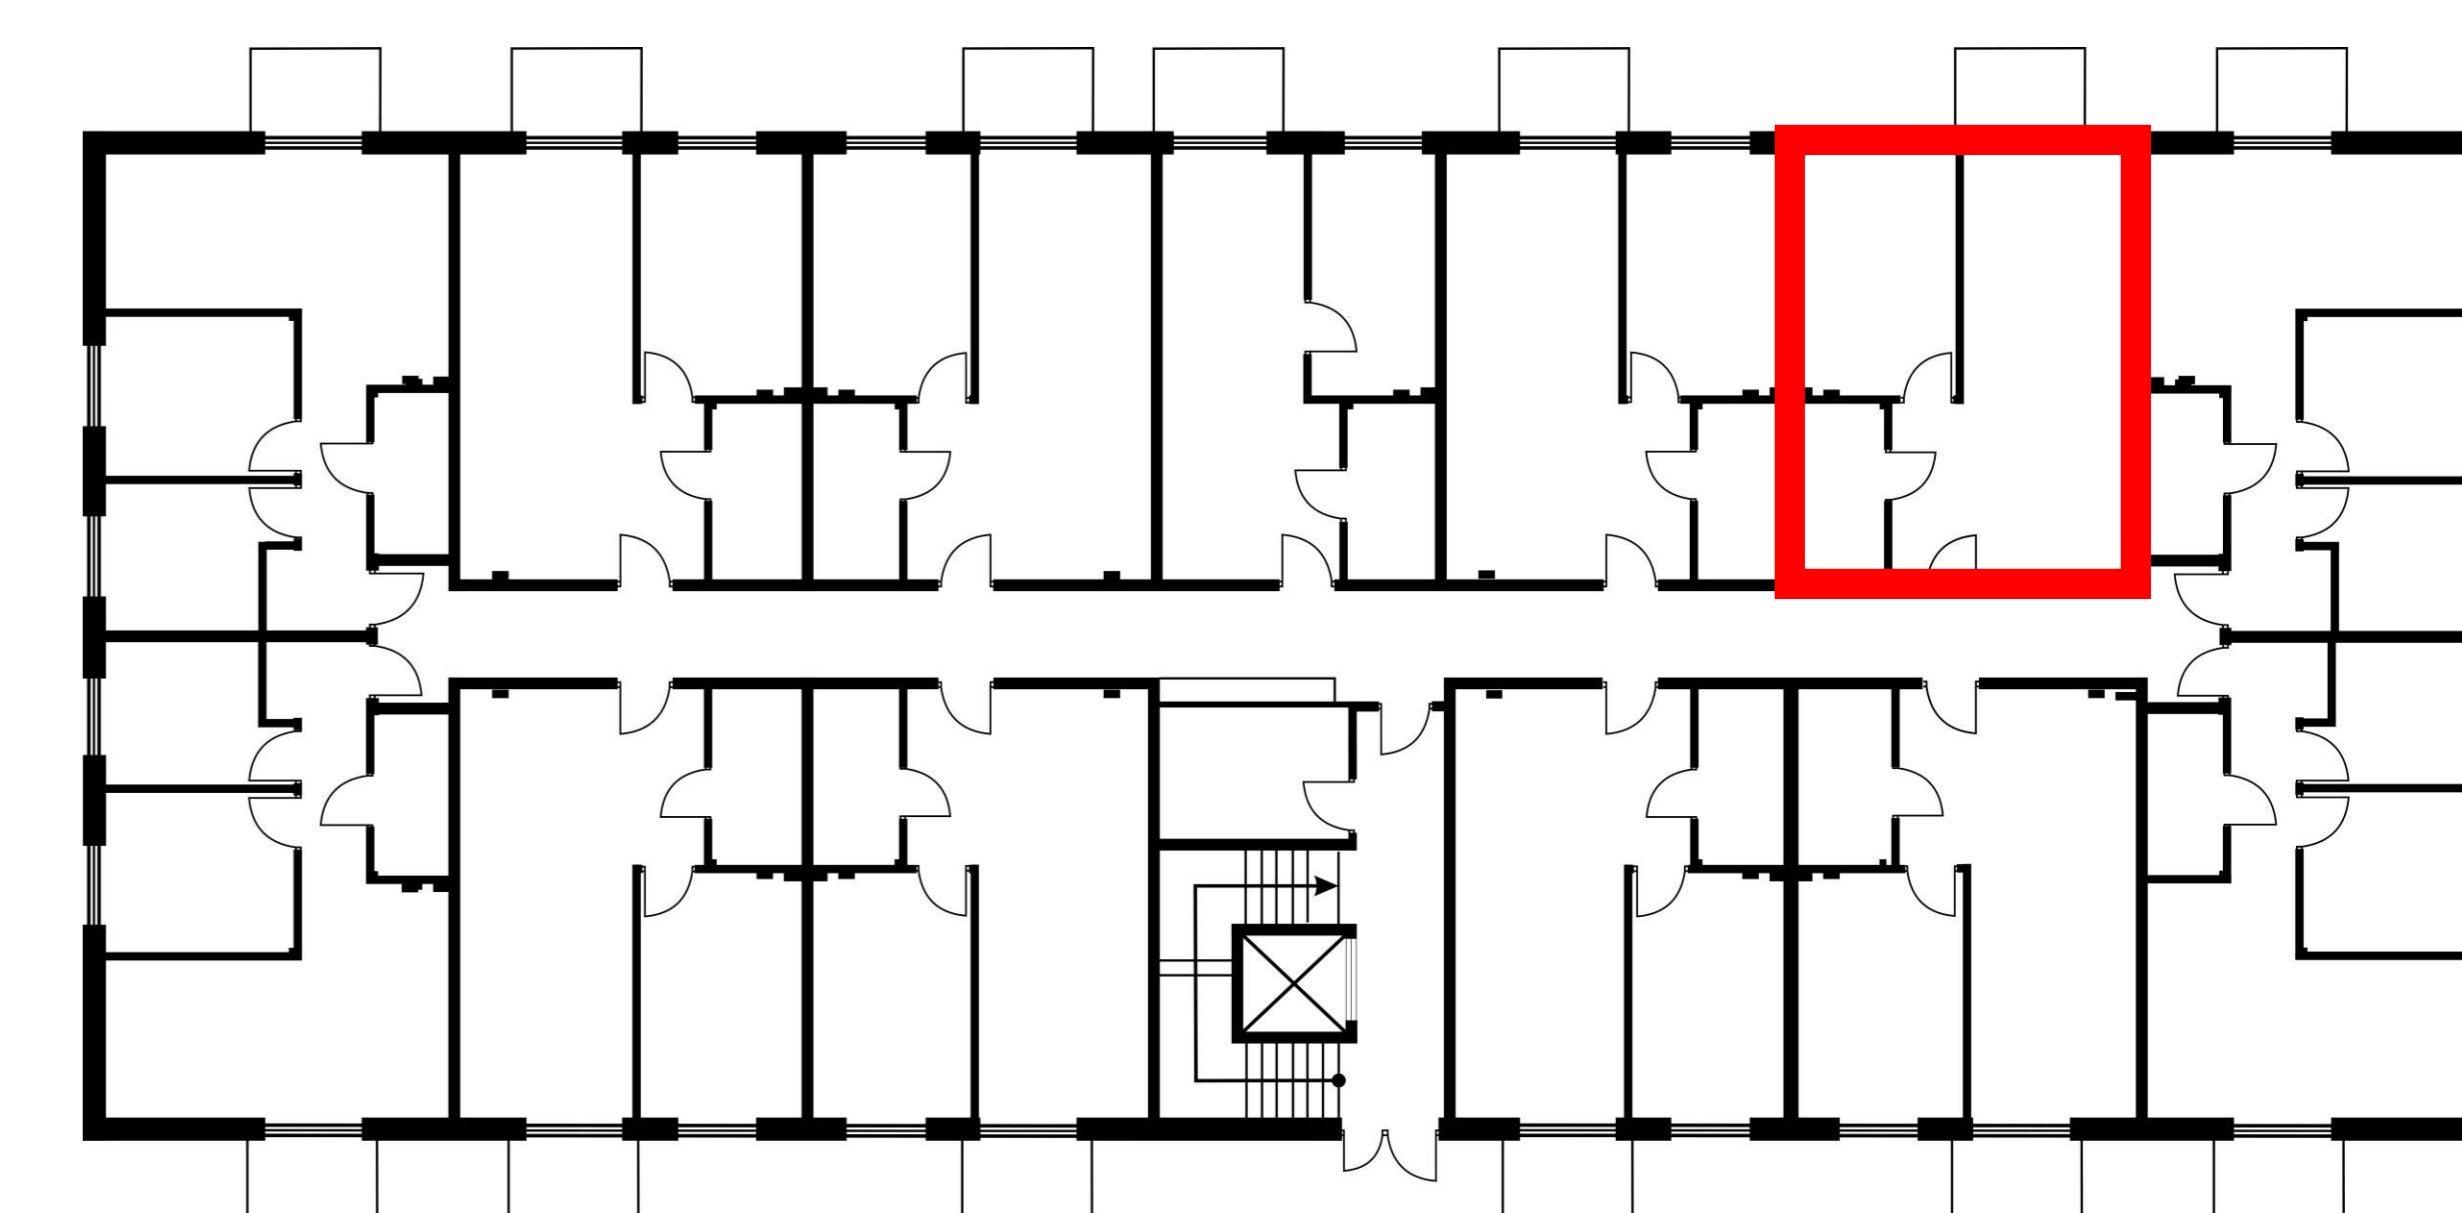

OSIEDLE BRZozOWE 3

lokal K12/0p/M9
metraż 39,74 m²

Budynek 12
piętro 0

1	KOMUNIKACJA	3,93 m ²
2	ŁAZIENKA	4,41 m ²
3	SALON Z ANEKSEM KUCHENNYM	20,43 m ²
4	POKÓJ	10,97 m ²

Wymiary pomieszczeń podano na podstawie projektu budowlanego. W toku budowy mogą wystąpić różnice w stosunku do stanu wynikającego z projektu lub specyfikacji prac budowlanych. Aranżacja jest przykładowa i nie stanowi oferty handlowej.