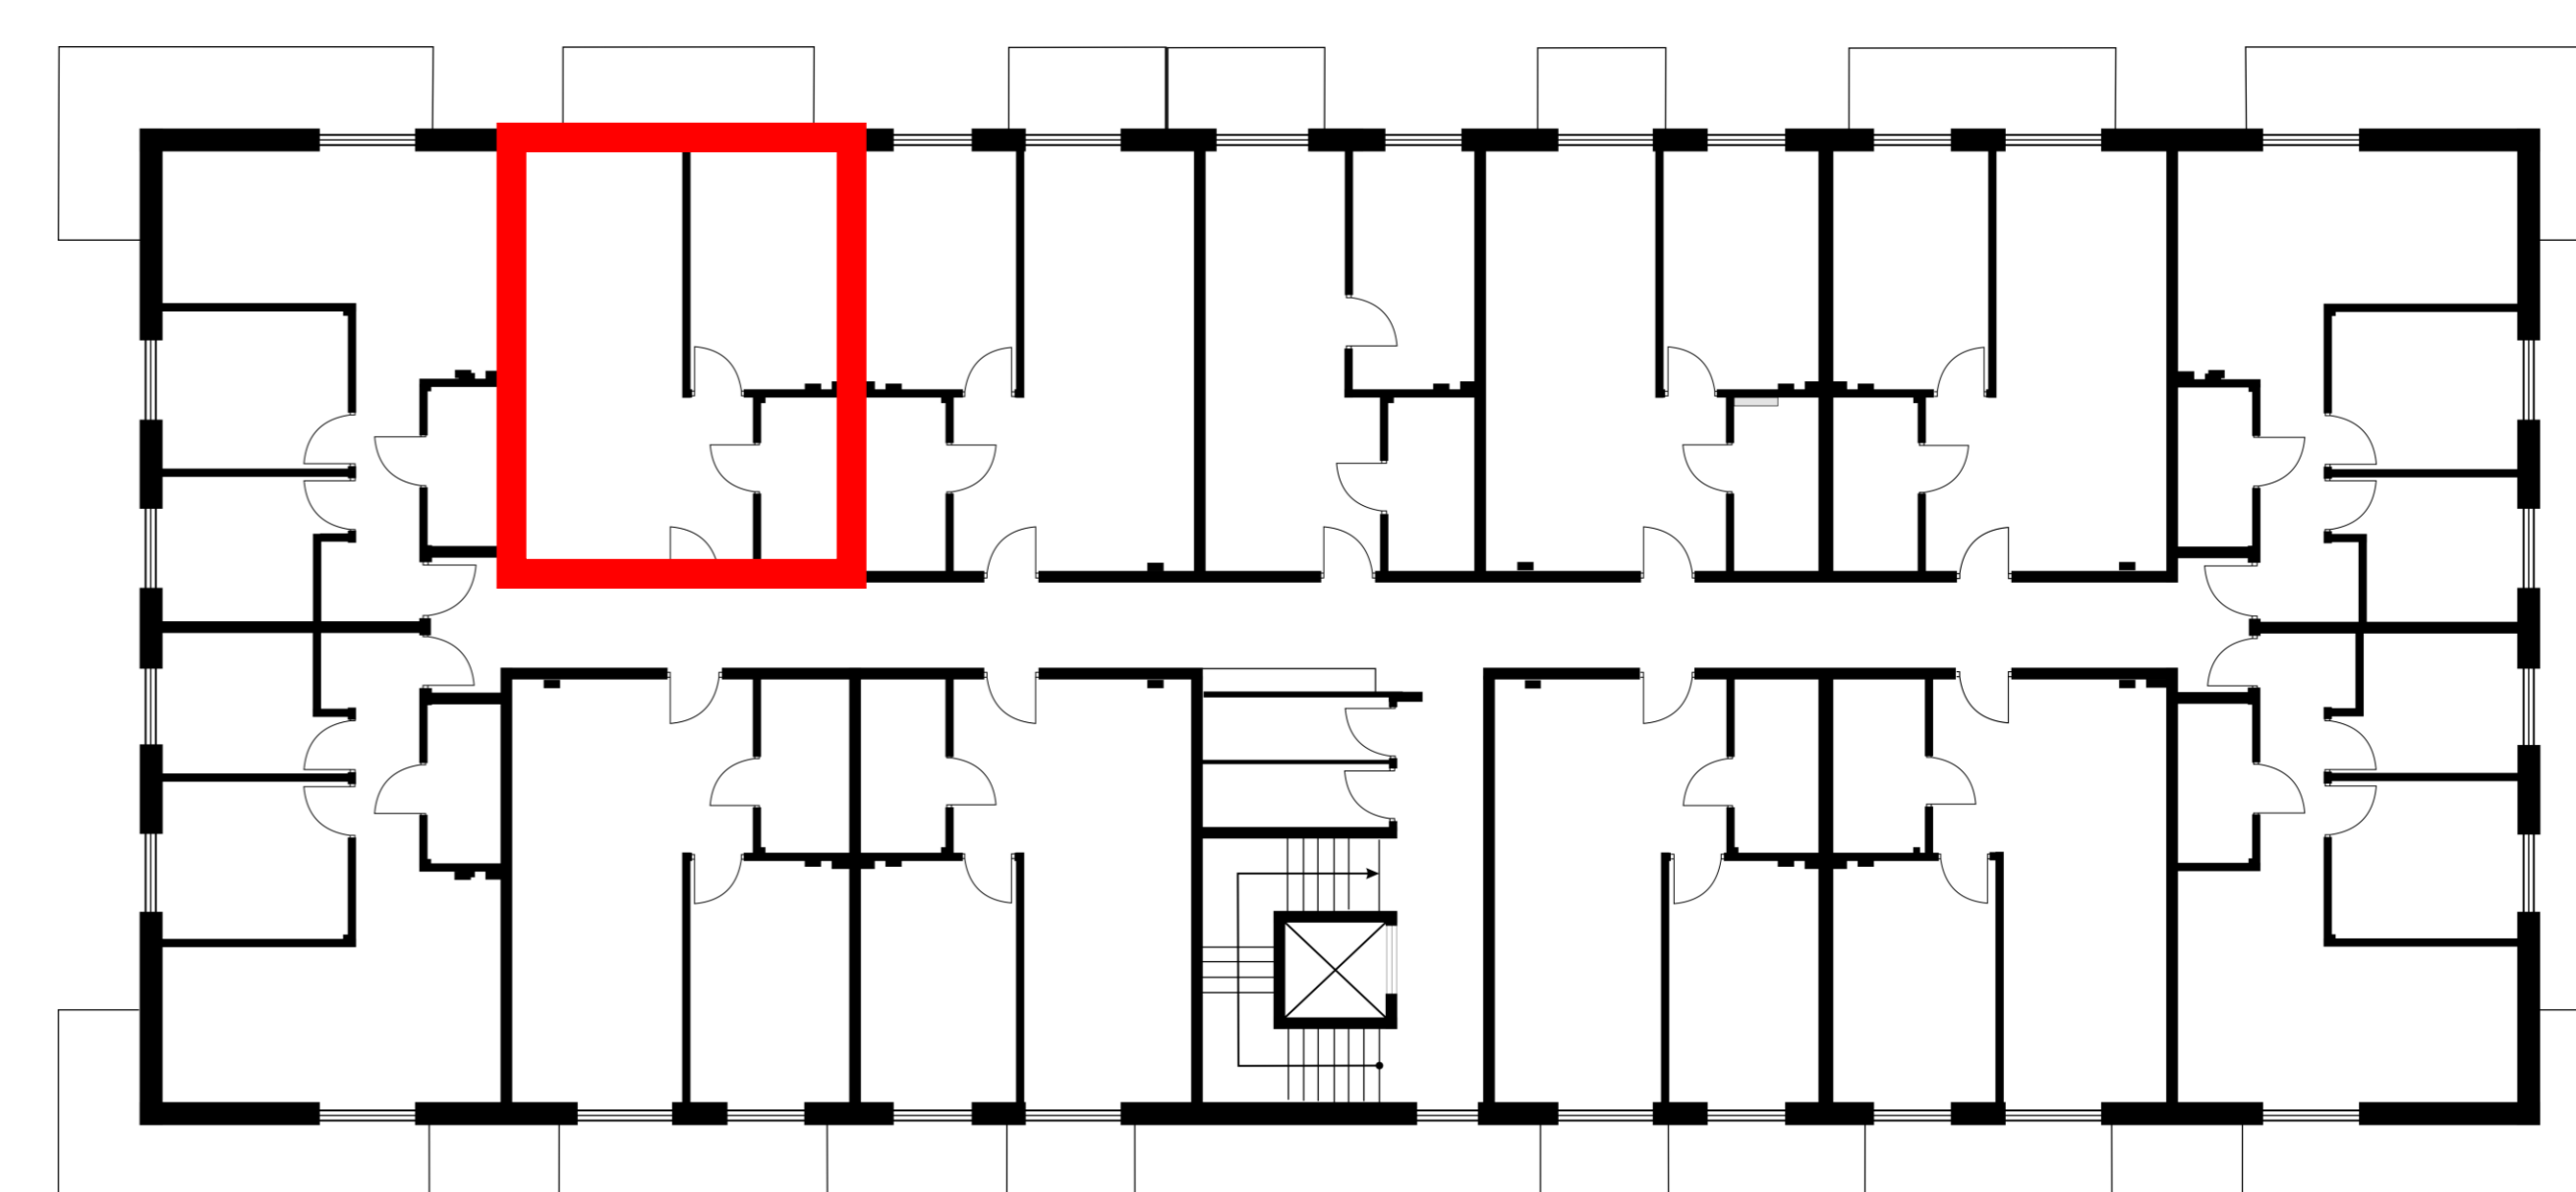

OSIEDLE BRZozOWE 3

lokal K12/3p/M44
metraż 39,61 m²

Budynek 12
piętro 3

1	KOMUNIKACJA	3,93 m ²
2	ŁAZIENKA	4,41 m ²
3	SALON Z ANEKSEM KUCHENNYM	20,41 m ²
4	POKÓJ	10,86 m ²

Wymiary pomieszczeń podano na podstawie projektu budowlanego. W toku budowy mogą wystąpić różnice w stosunku do stanu wynikającego z projektu lub specyfikacji prac budowlanych. Aranżacja jest przykładowa i nie stanowi oferty handlowej.