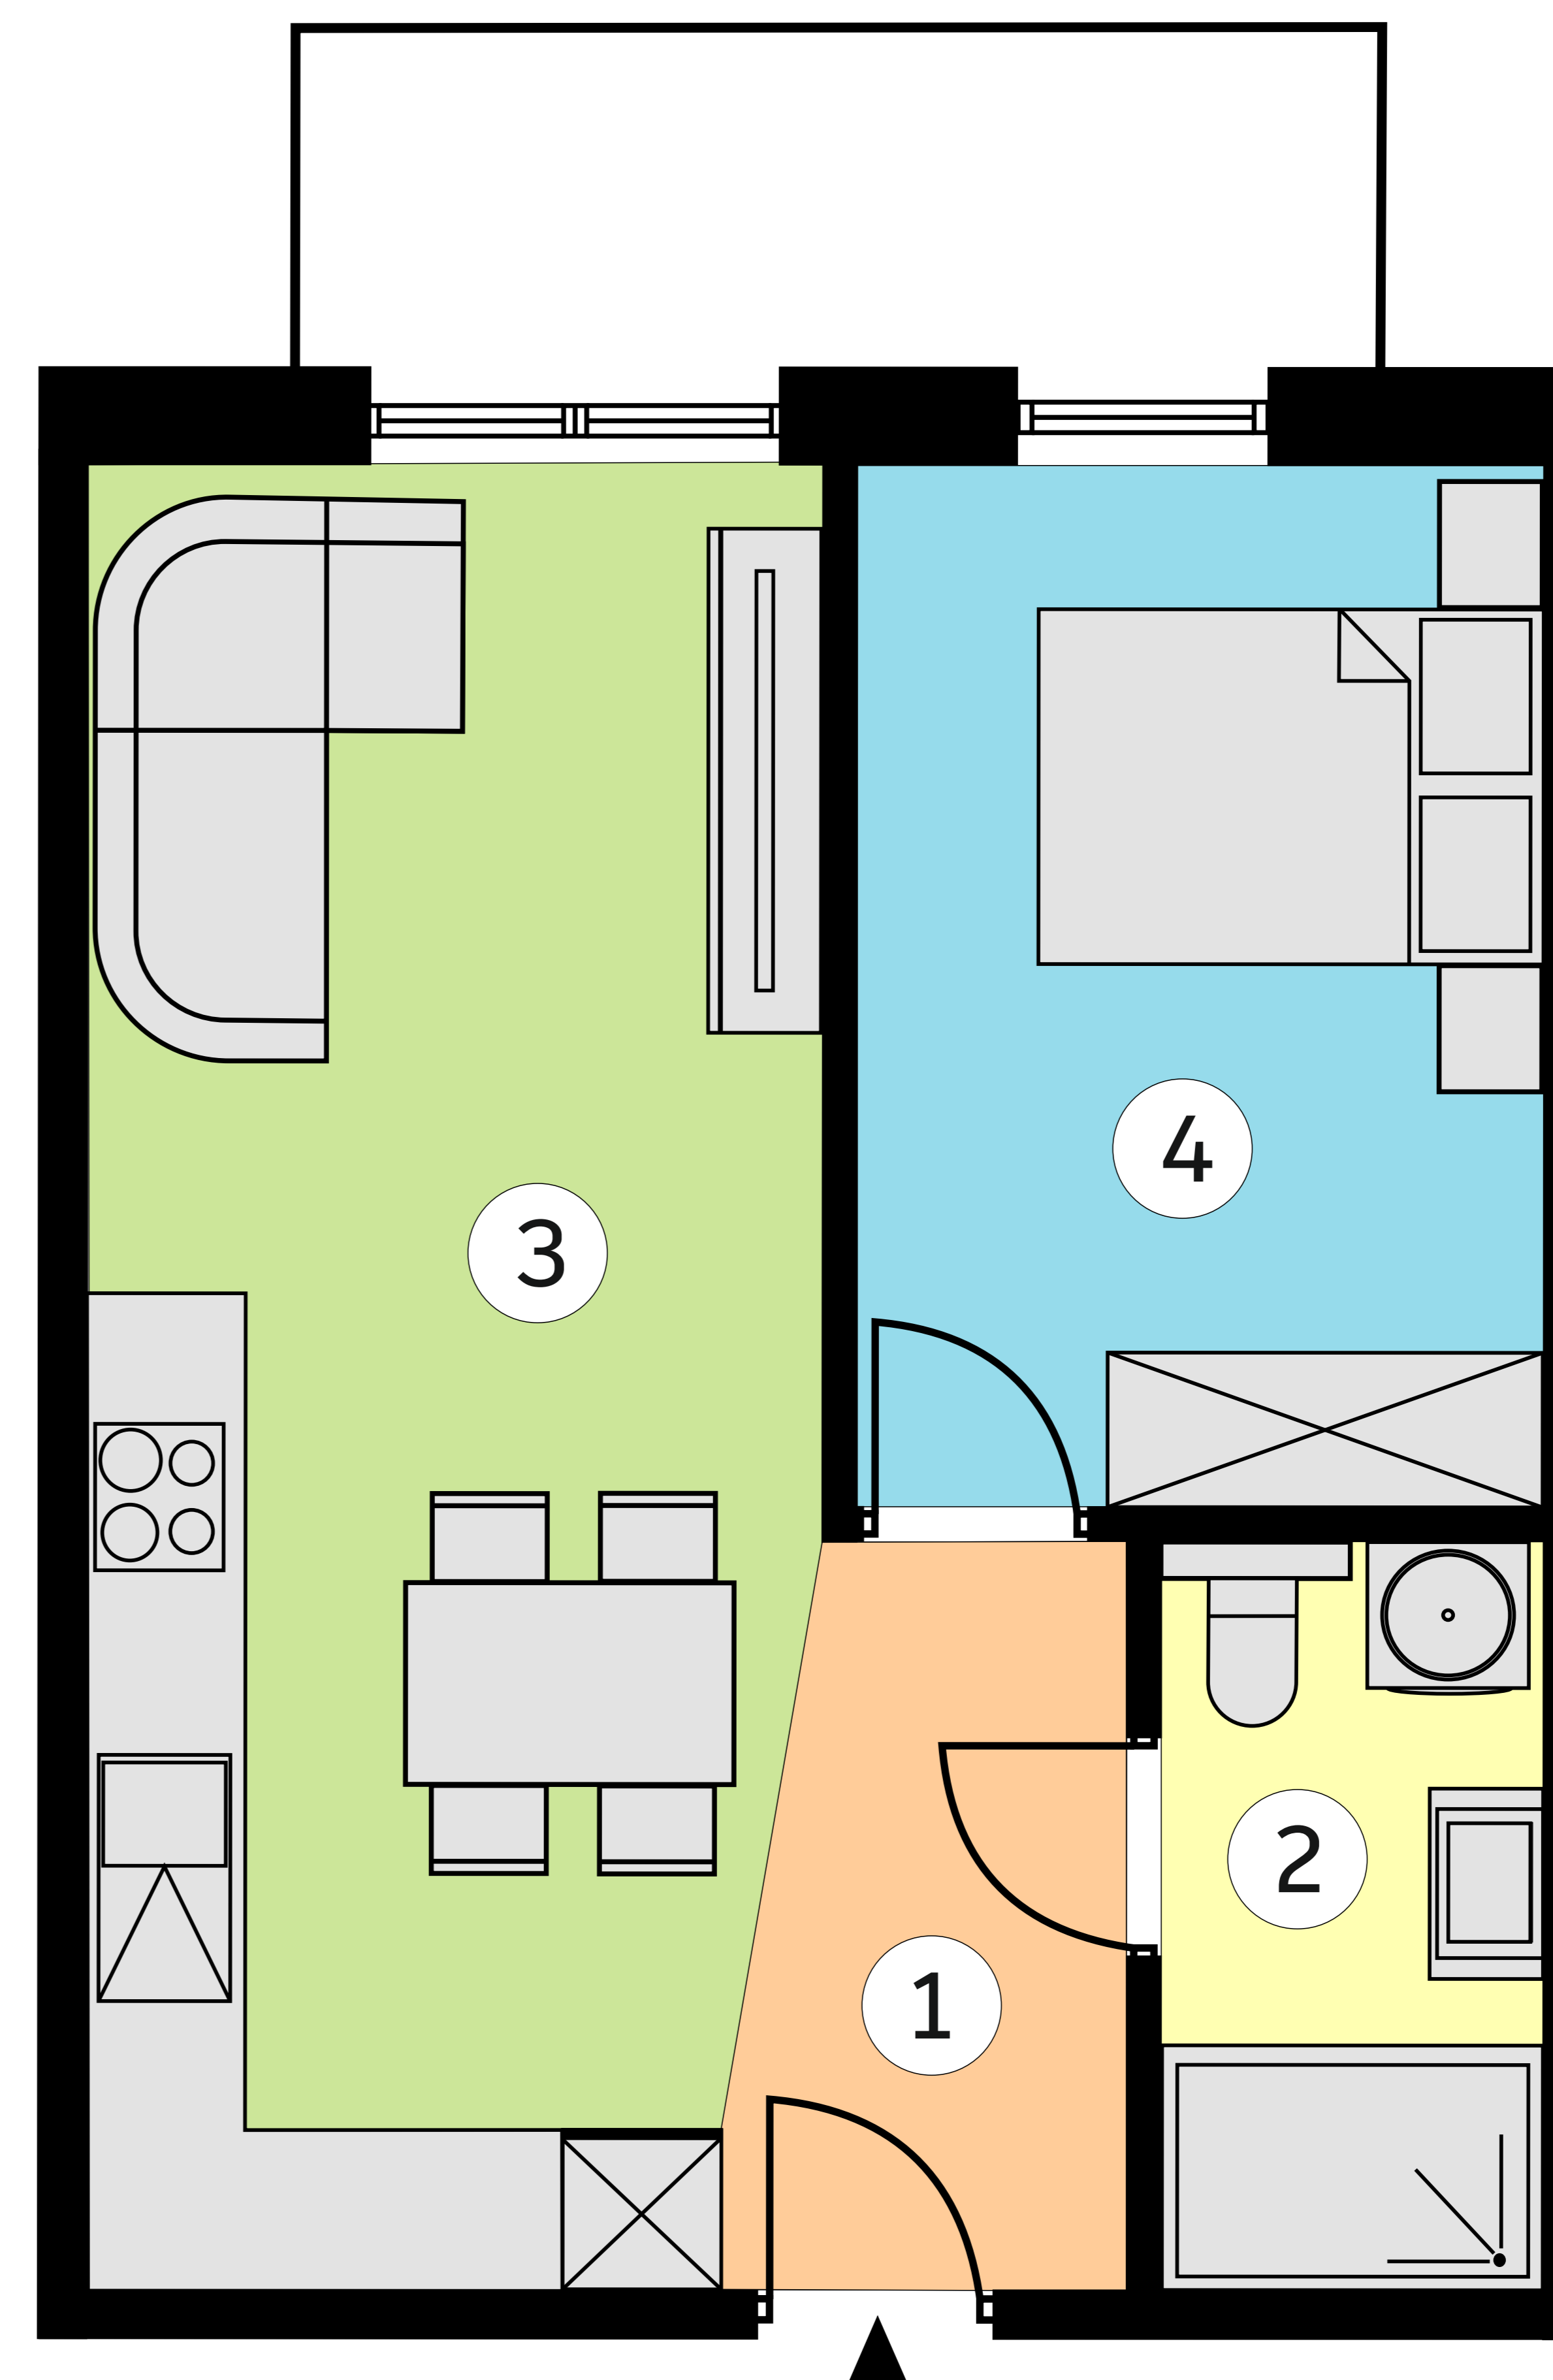

OSIEDLE BRZozOWE 3

lokal K12/3p/M44
metraż 39,61 m²

Budynek 12
piętro 3

1	KOMUNIKACJA	3,93 m ²
2	ŁAZIENKA	4,41 m ²
3	SALON Z ANEKSEM KUCHENNYM	20,41 m ²
4	POKÓJ	10,86 m ²

Wymiary pomieszczeń podano na podstawie projektu budowlanego. W toku budowy mogą wystąpić różnice w stosunku do stanu wynikającego z projektu lub specyfikacji prac budowlanych. Aranżacja jest przykładowa i nie stanowi oferty handlowej.