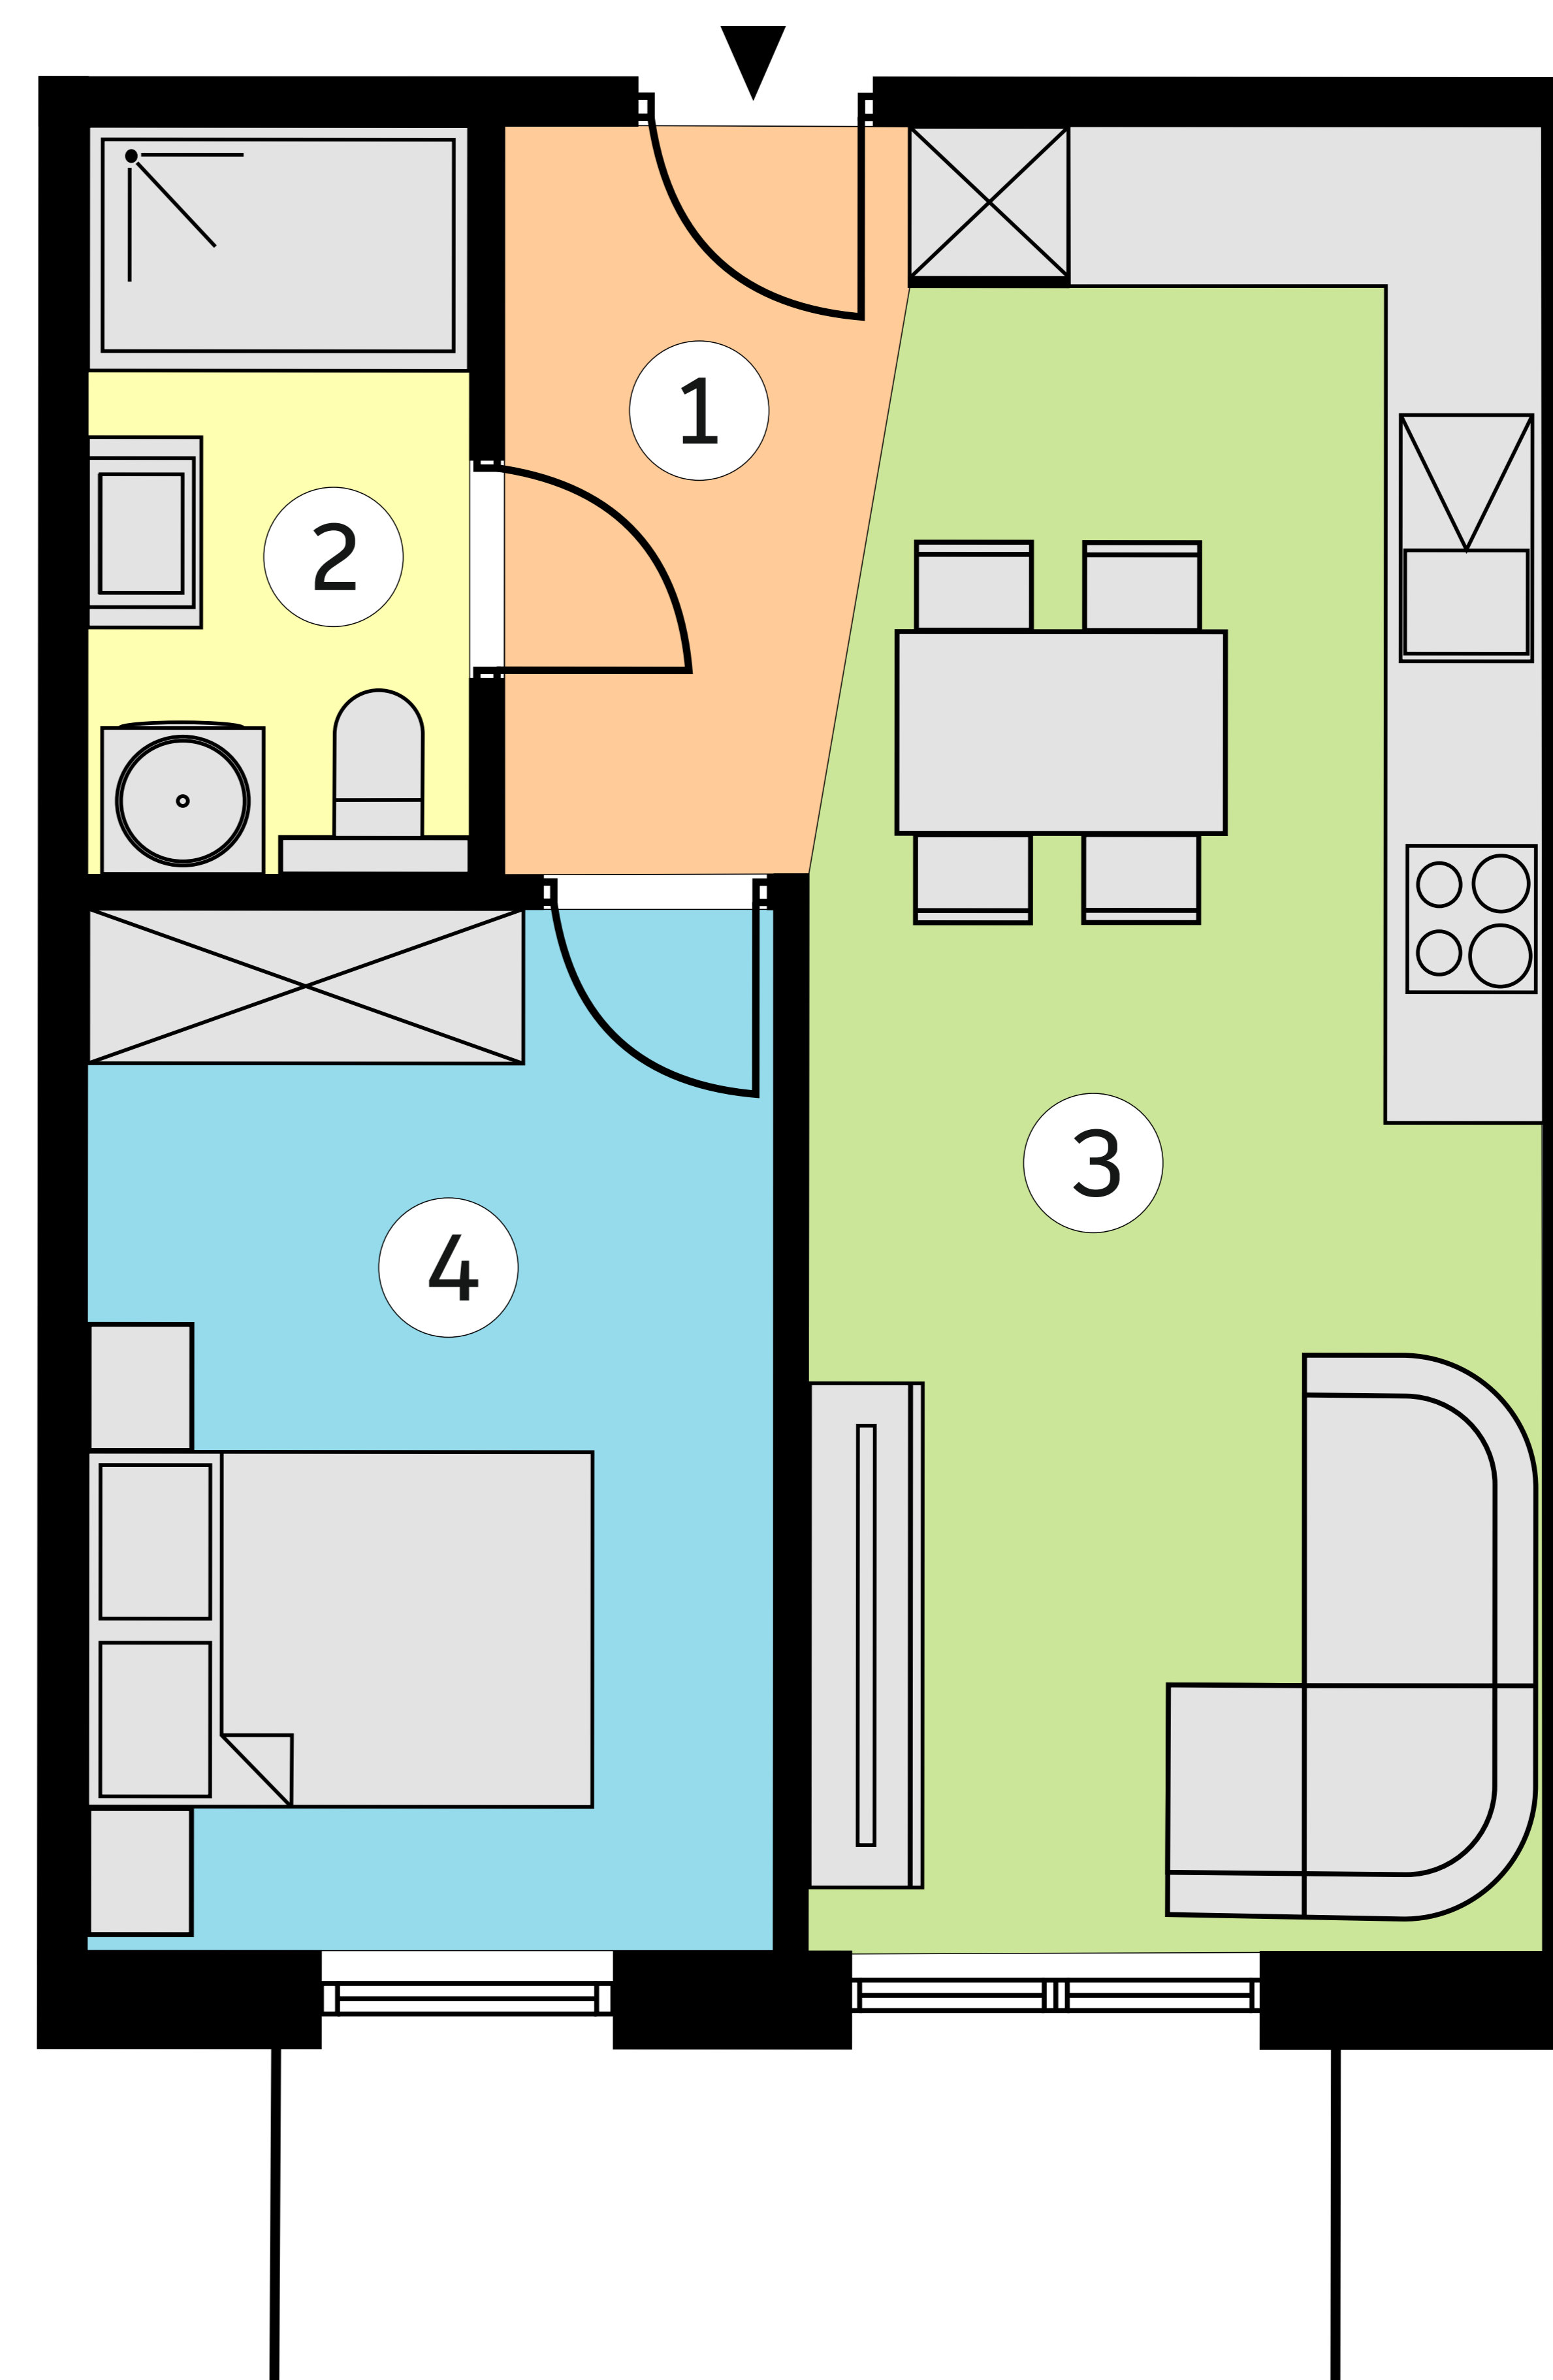

OSIEDLE BRZozOWE 3

lokal K12/2p/M38
metraż 39,02 m²

Budynek 12
piętro 2

1	KOMUNIKACJA	3,62 m ²
2	ŁAZIENKA	4,49 m ²
3	SALON Z ANEKSEM KUCHENNYM	20,06 m ²
4	POKÓJ	10,85 m ²

Wymiary pomieszczeń podano na podstawie projektu budowlanego. W toku budowy mogą wystąpić różnice w stosunku do stanu wynikającego z projektu lub specyfiki prac budowlanych. Aranżacja jest przykładowa i nie stanowi oferty handlowej.