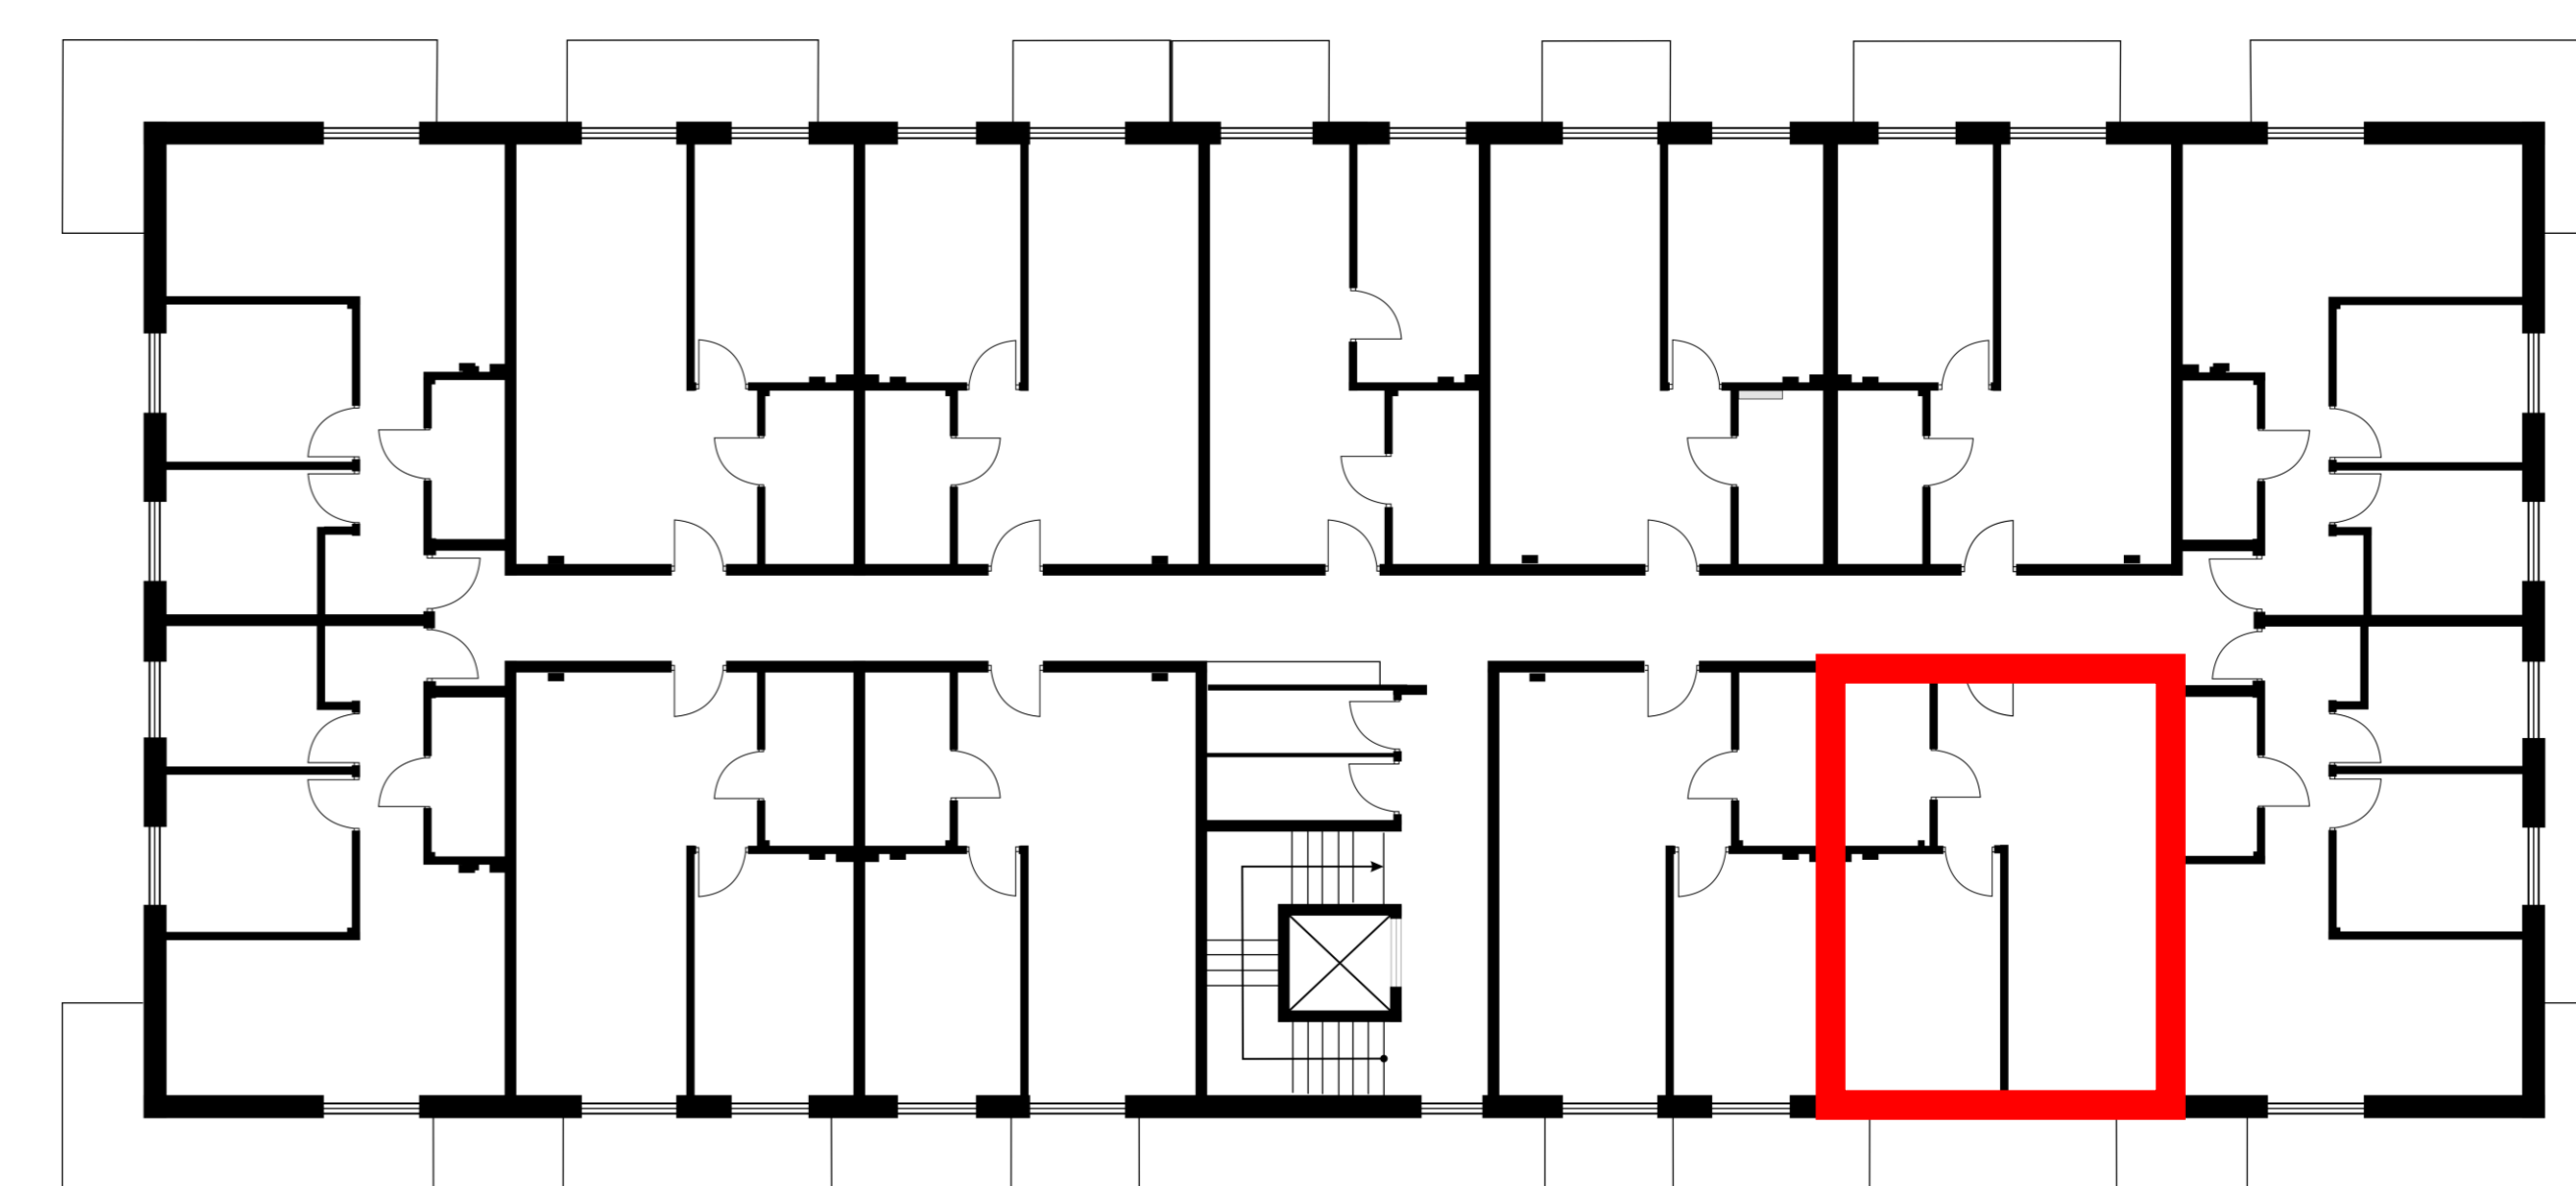

OSIEDLE BRZozOWE 3

lokal K12/2p/M38
metraż 39,02 m²

Budynek 12
piętro 2

1	KOMUNIKACJA	3,62 m ²
2	ŁAZIENKA	4,49 m ²
3	SALON Z ANEKSEM KUCHENNYM	20,06 m ²
4	POKÓJ	10,85 m ²

Wymiary pomieszczeń podano na podstawie projektu budowlanego. W toku budowy mogą wystąpić różnice w stosunku do stanu wynikającego z projektu lub specyfiki prac budowlanych. Aranżacja jest przykładowa i nie stanowi oferty handlowej.