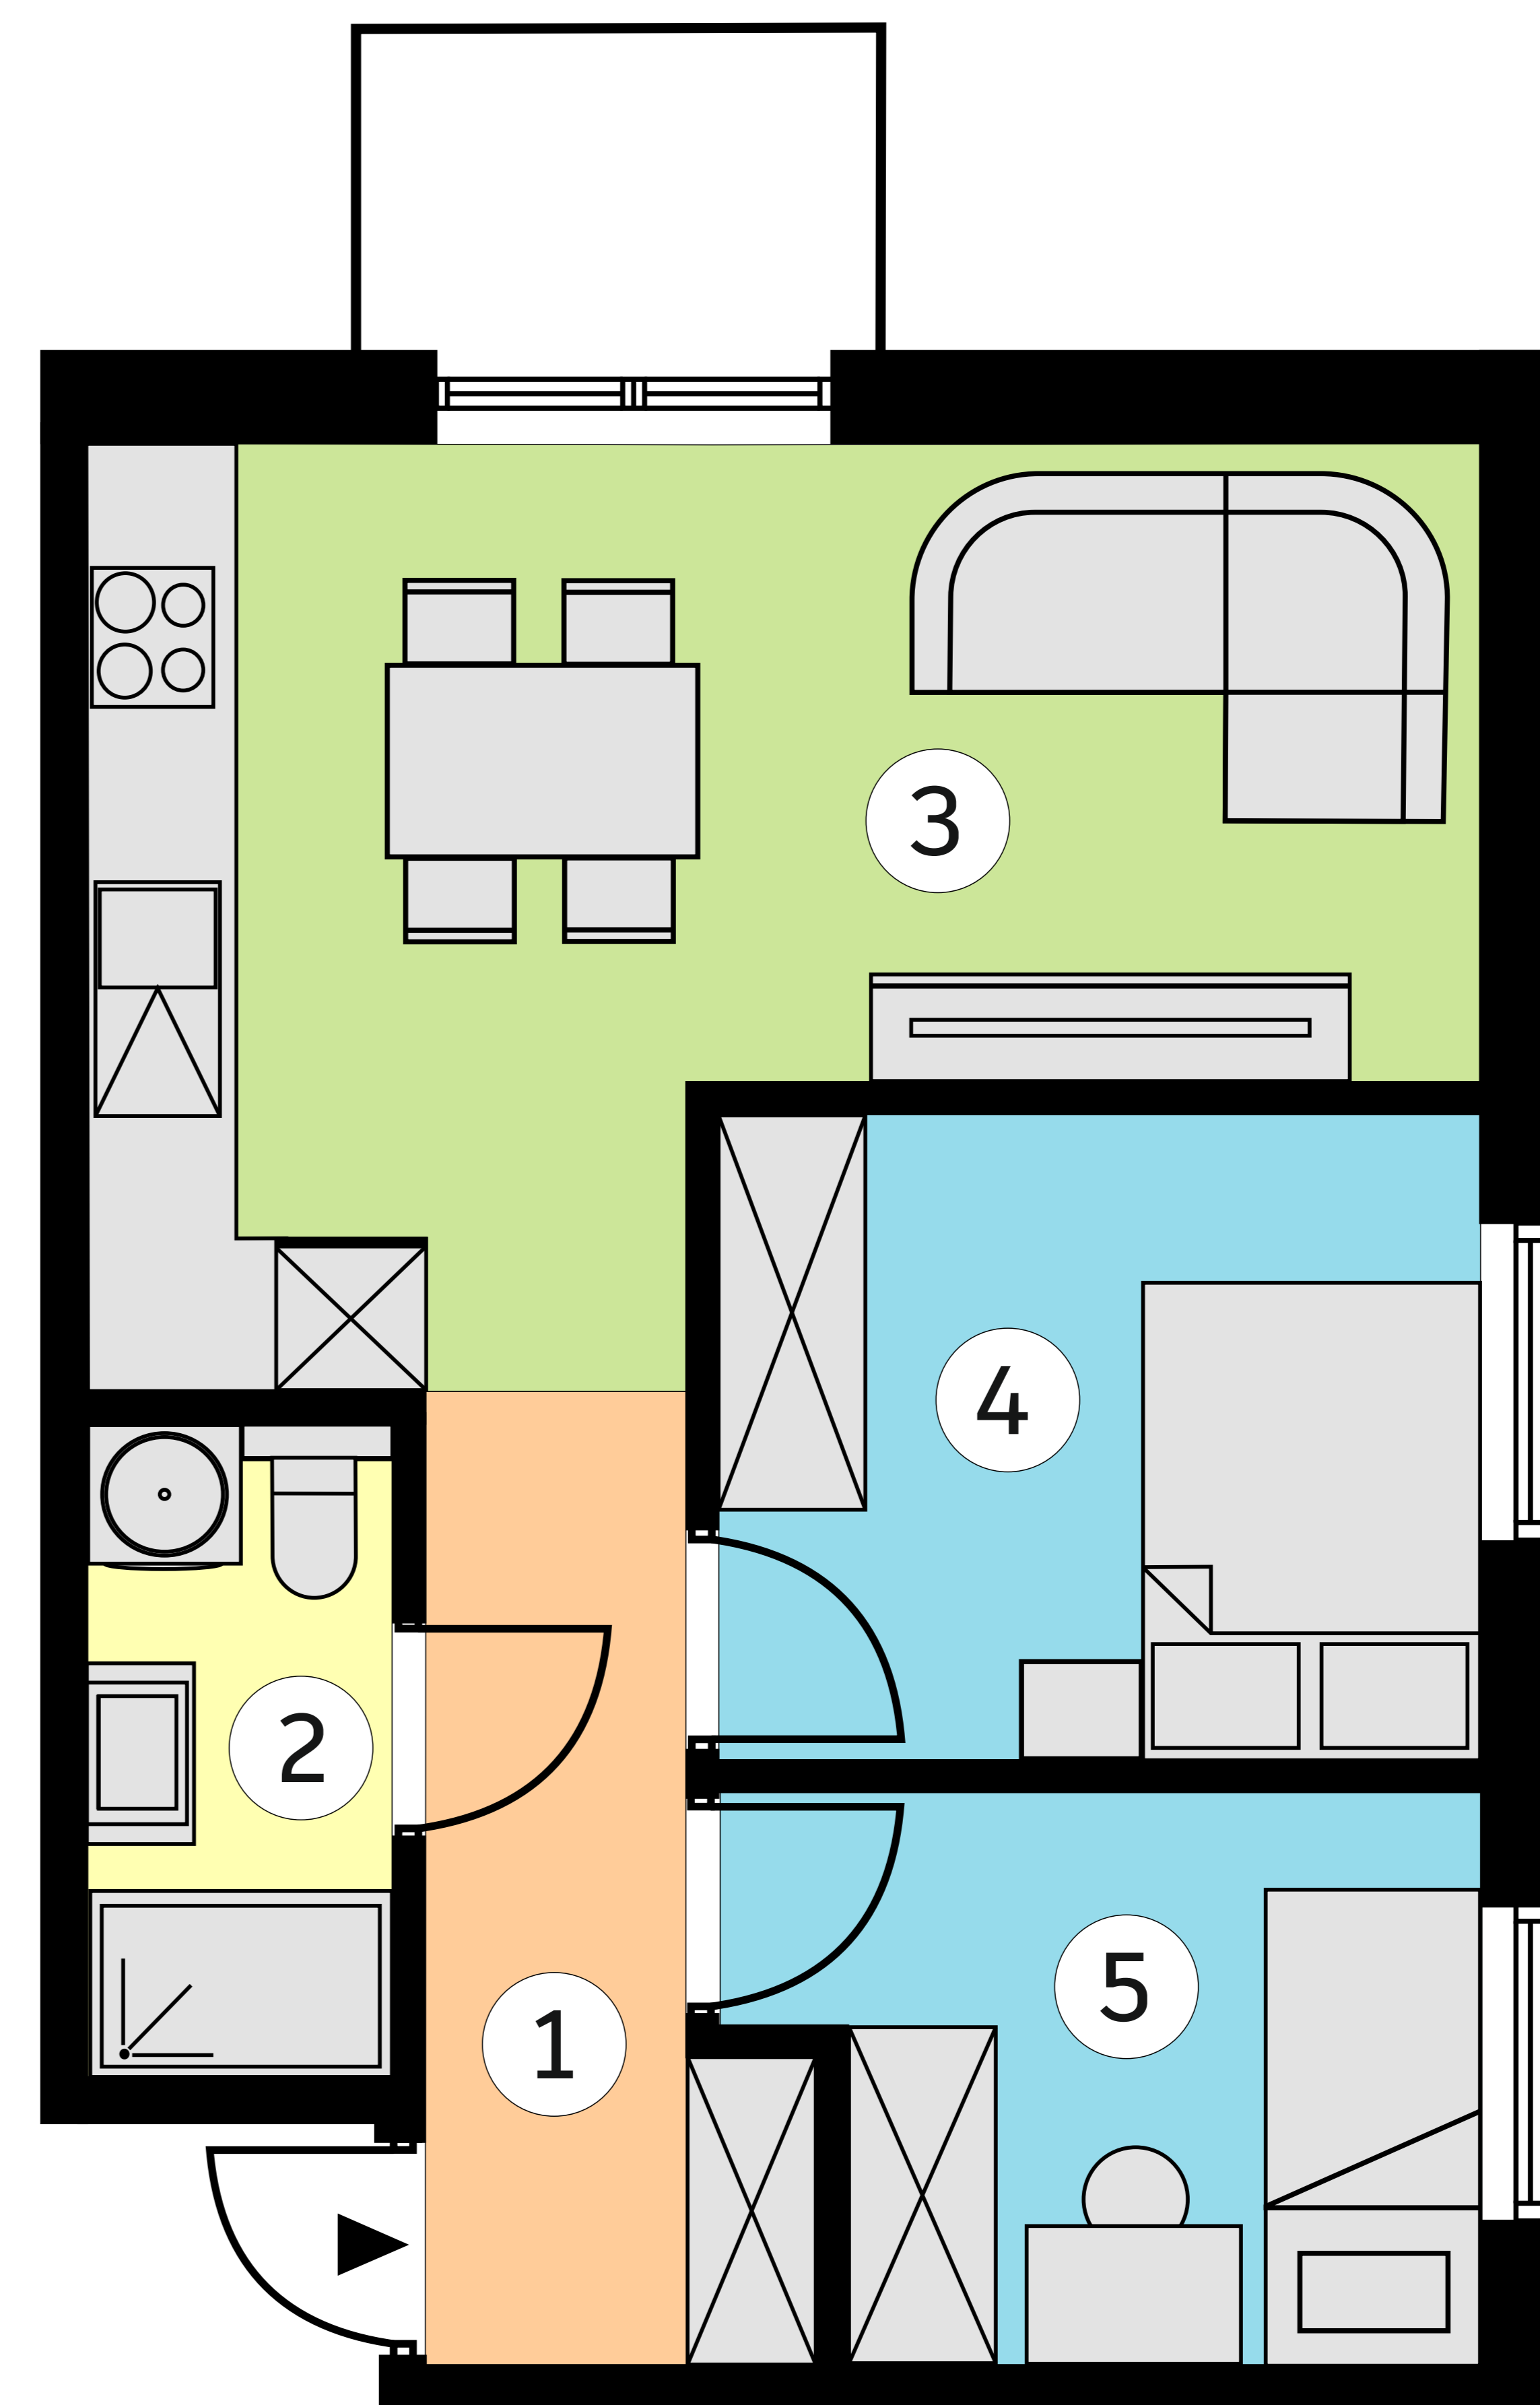

OSIEDLE BRZozOWE 3

lokal K12/0p/M10
metraż 42,57 m²

Budynek 12
piętro 0

1	KOMUNIKACJA	5,29 m ²
2	ŁAZIENKA	3,44 m ²
3	SALON Z ANEKSEM KUCHENNYM	18,25 m ²
4	POKÓJ	8,58 m ²
5	POKÓJ	7,01 m ²

Wymiary pomieszczeń podano na podstawie projektu budowlanego.
W toku budowy mogą wystąpić różnice w stosunku do stanu
wynikającego z projektu lub specyfikacji prac budowlanych.
Aranżacja jest przykładowa i nie stanowi oferty handlowej.