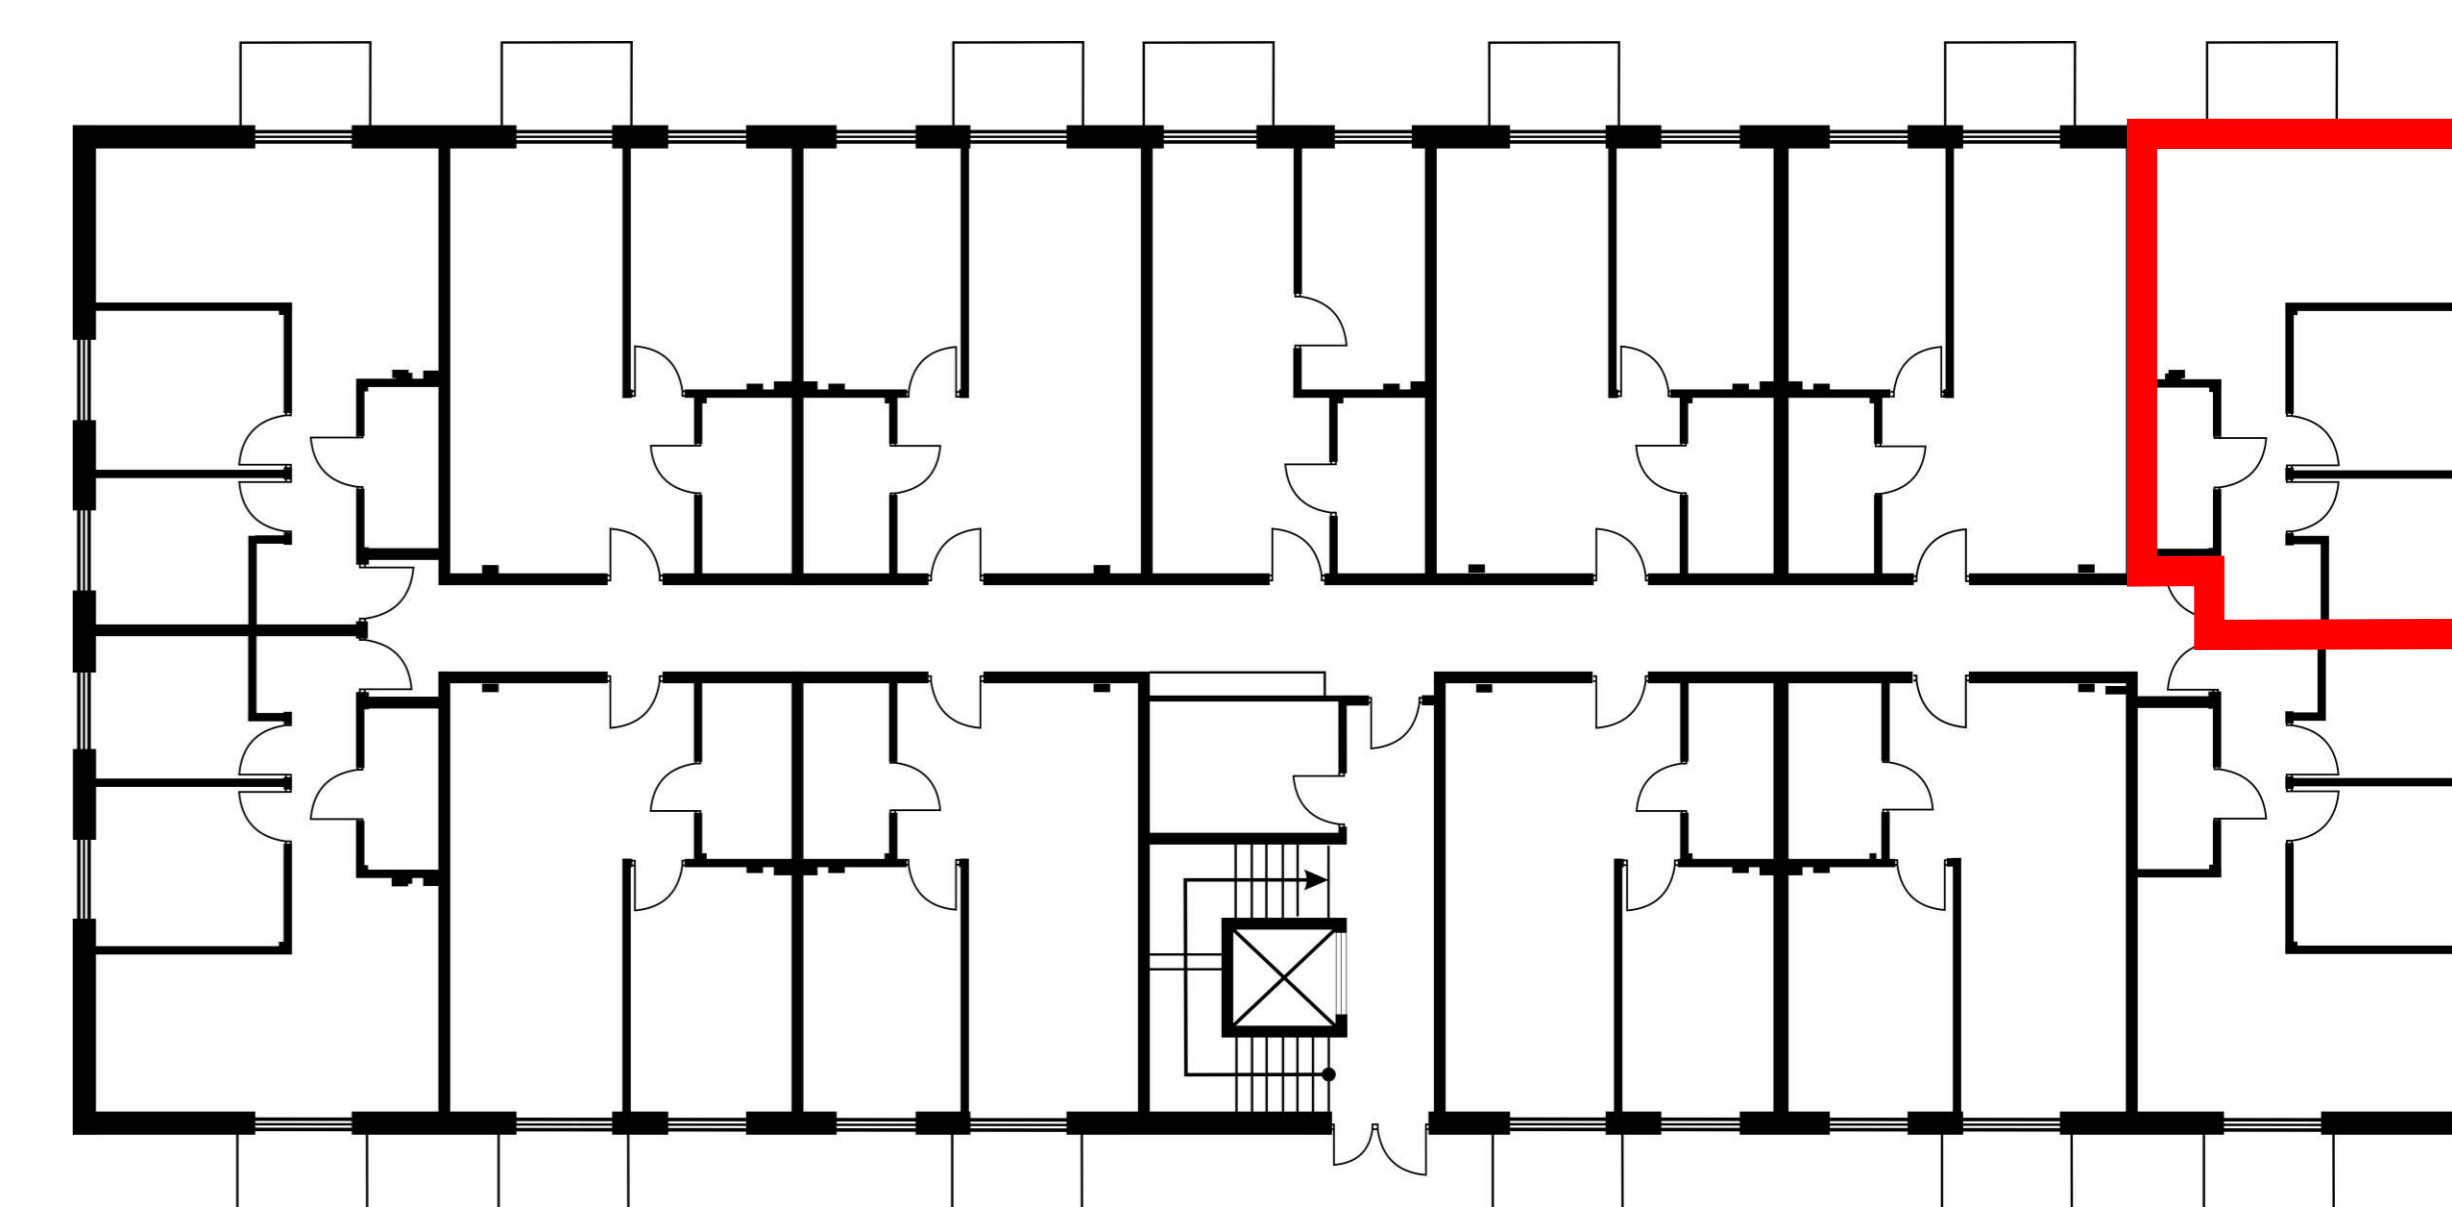

OSIEDLE BRZozOWE 3

lokal K12/0p/M10
metraż 42,57 m²

Budynek 12
piętro 0

1	KOMUNIKACJA	5,29 m ²
2	ŁAZIENKA	3,44 m ²
3	SALON Z ANEKSEM KUCHENNYM	18,25 m ²
4	POKÓJ	8,58 m ²
5	POKÓJ	7,01 m ²

Wymiary pomieszczeń podano na podstawie projektu budowlanego.
W toku budowy mogą wystąpić różnice w stosunku do stanu
wynikającego z projektu lub specyfikacji prac budowlanych.
Aranżacja jest przykładowa i nie stanowi oferty handlowej.