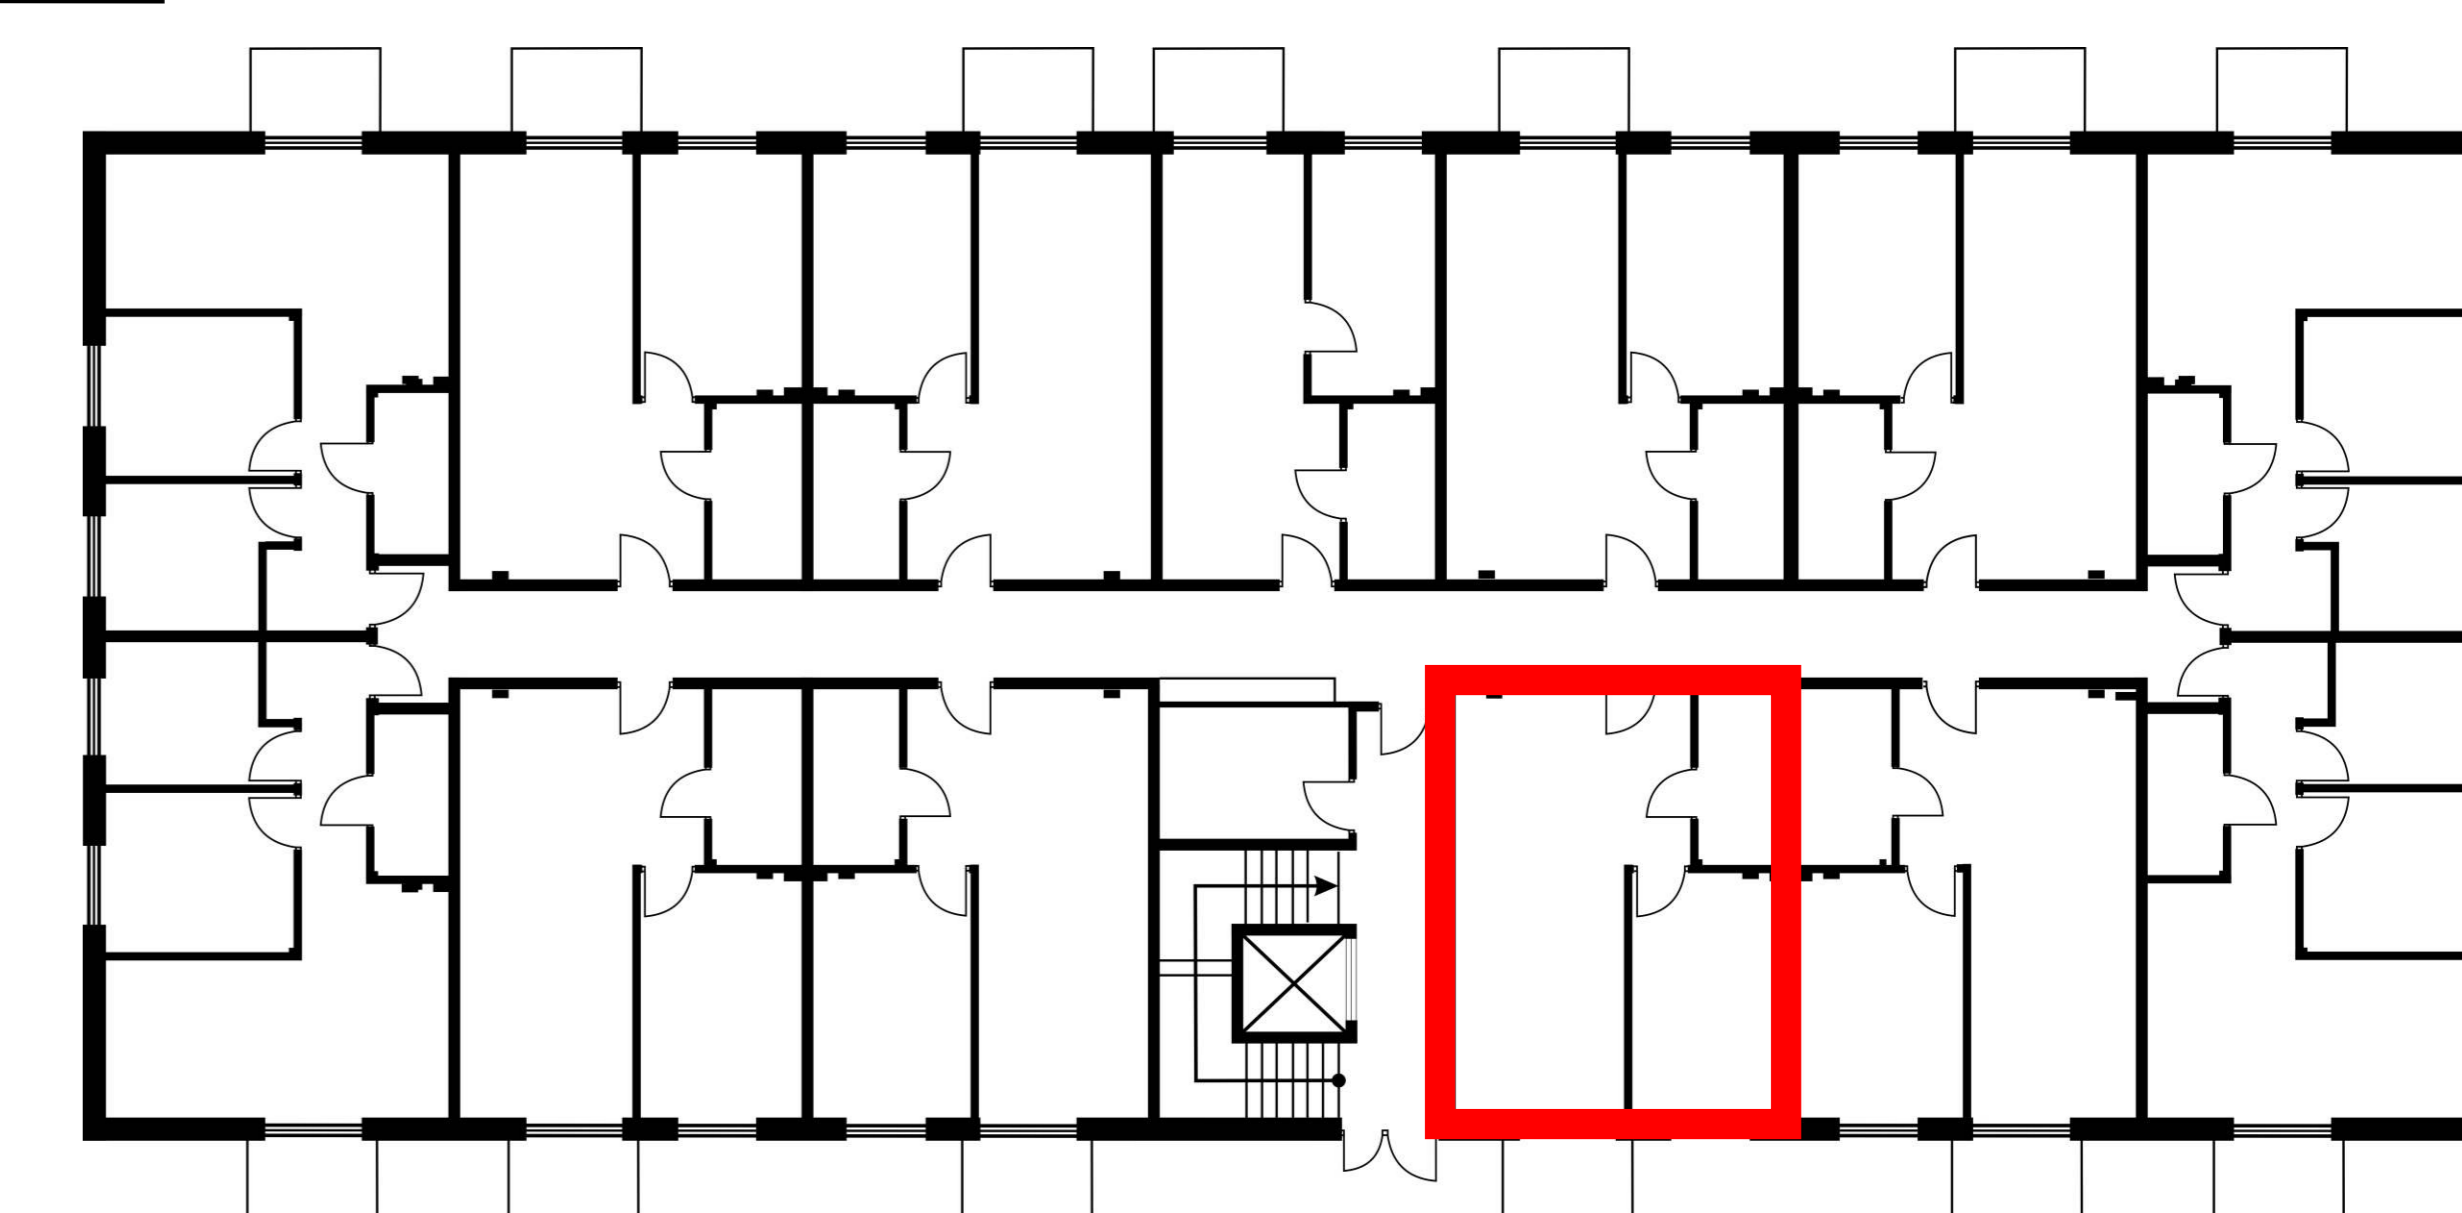

OSIEDLE BRZozOWE 3

lokal K12/0p/M13
metraż 39,61 m²

Budynek 12
piętro 0

1	KOMUNIKACJA	3,62 m ²
2	ŁAZIENKA	4,49 m ²
3	SALON Z ANEKSEM KUCHENNYM	20,53 m ²
4	POKÓJ	10,97 m ²

Wymiary pomieszczeń podano na podstawie projektu budowlanego. W toku budowy mogą wystąpić różnice w stosunku do stanu wynikającego z projektu lub specyfiki prac budowlanych. Aranżacja jest przykładowa i nie stanowi oferty handlowej.