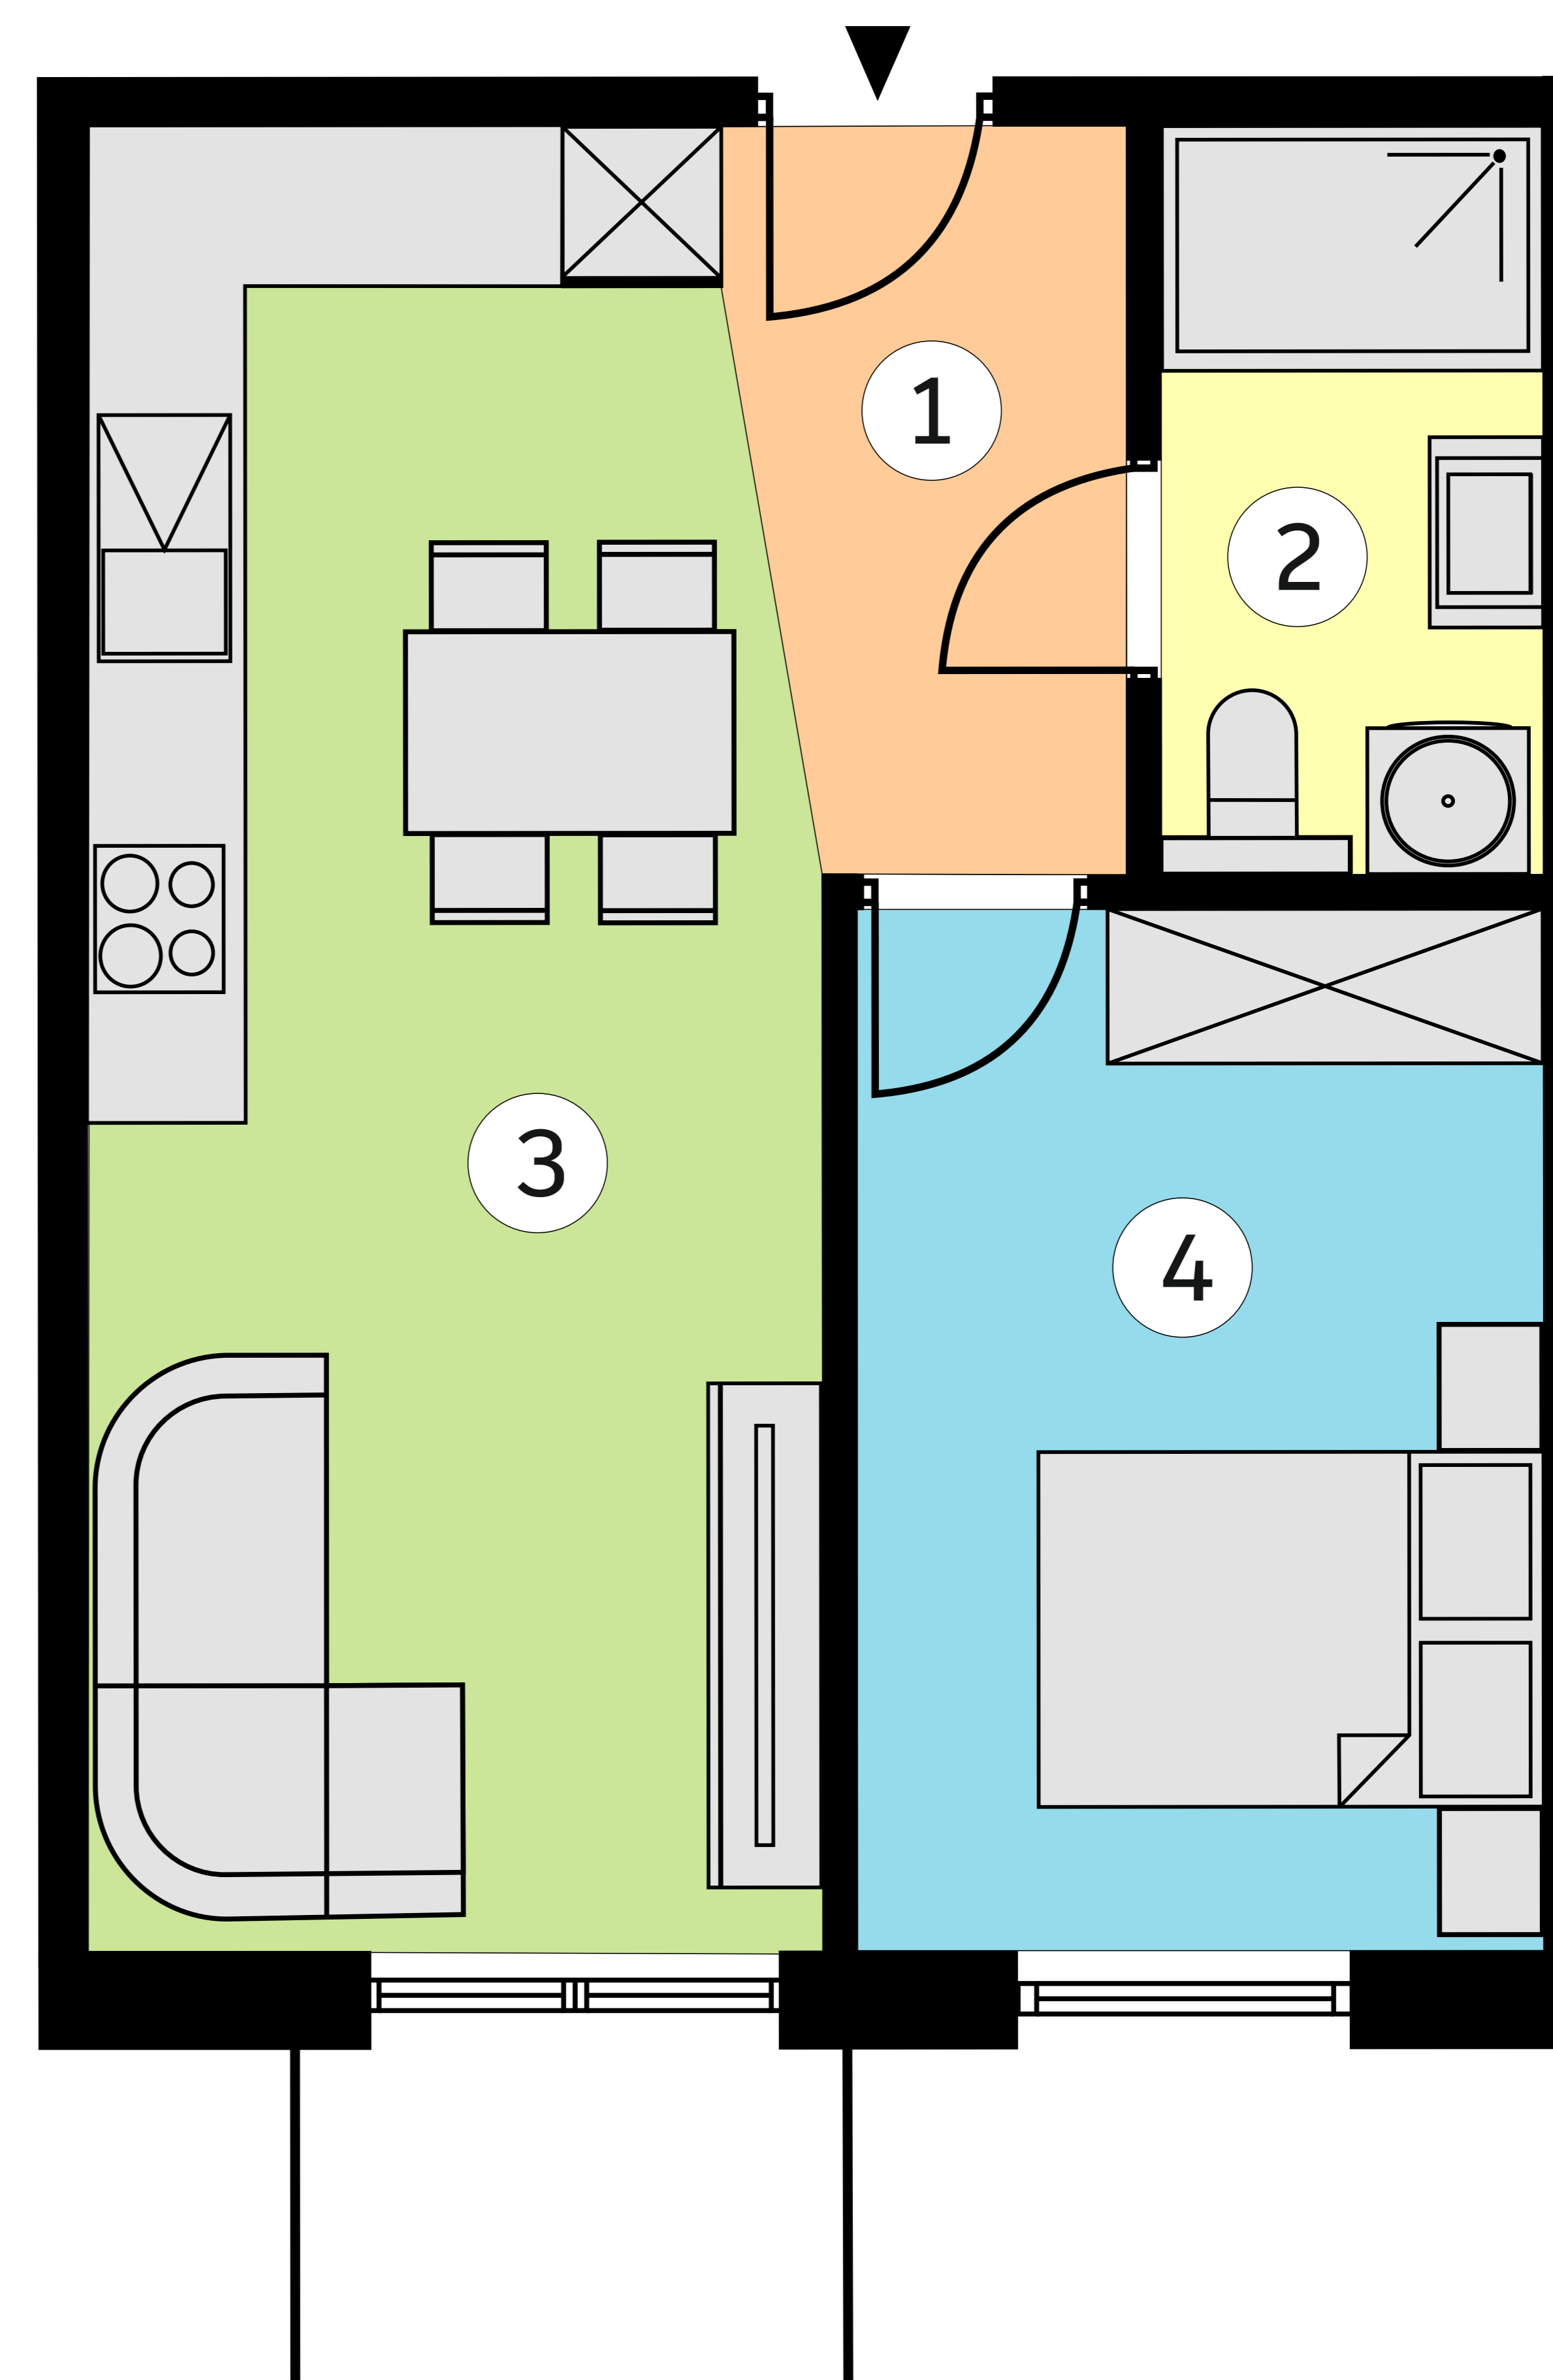

OSIEDLE BRZozOWE 3

lokal K12/0p/M13
metraż 39,61 m²

Budynek 12
piętro 0

1	KOMUNIKACJA	3,62 m ²
2	ŁAZIENKA	4,49 m ²
3	SALON Z ANEKSEM KUCHENNYM	20,53 m ²
4	POKÓJ	10,97 m ²

Wymiary pomieszczeń podano na podstawie projektu budowlanego. W toku budowy mogą wystąpić różnice w stosunku do stanu wynikającego z projektu lub specyfiki prac budowlanych. Aranżacja jest przykładowa i nie stanowi oferty handlowej.